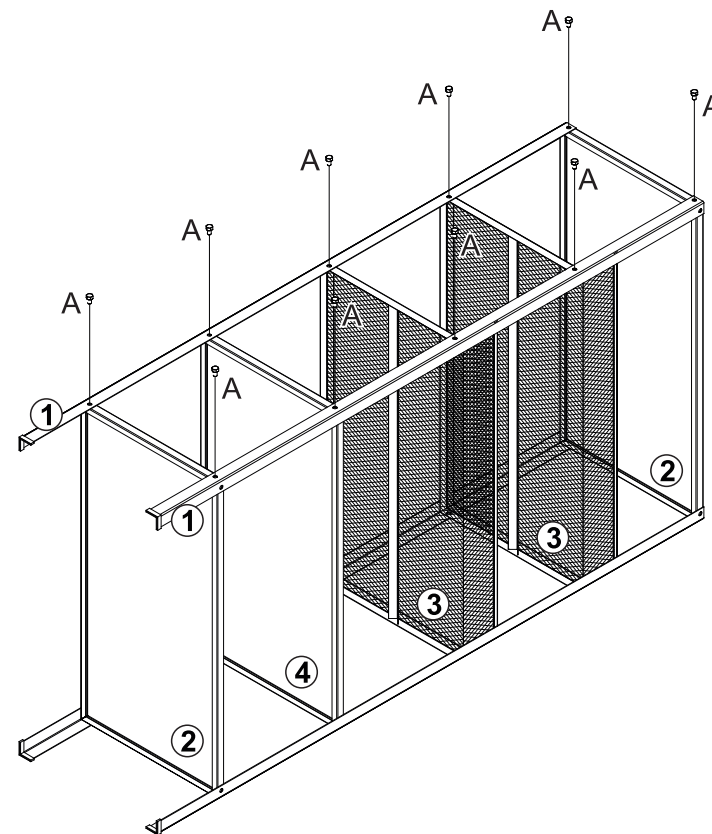

pano umedecido  
com água, seguido  
de pano seco

capacidade de carga  
por prateleira  
(distribuídos uniformemente)

**ferramentas necessárias  
(não fornecidas)**

Esquadro

Chave de Boca

**Componentes**

A - Parafuso Sextavado  
ø5/16" x 1/2" (28x)

**1**

A - Parafuso Sextavado  
 ø5/16" x 1/2" (10x)

\* Não apertar totalmente os parafusos

**2**

A - Parafuso Sextavado  
 ø5/16" x 1/2" (10x)

\* Não apertar totalmente os parafusos

**3**

A - Parafuso Sextavado  
 $\varnothing 5/16'' \times 1/2''$  (8x)