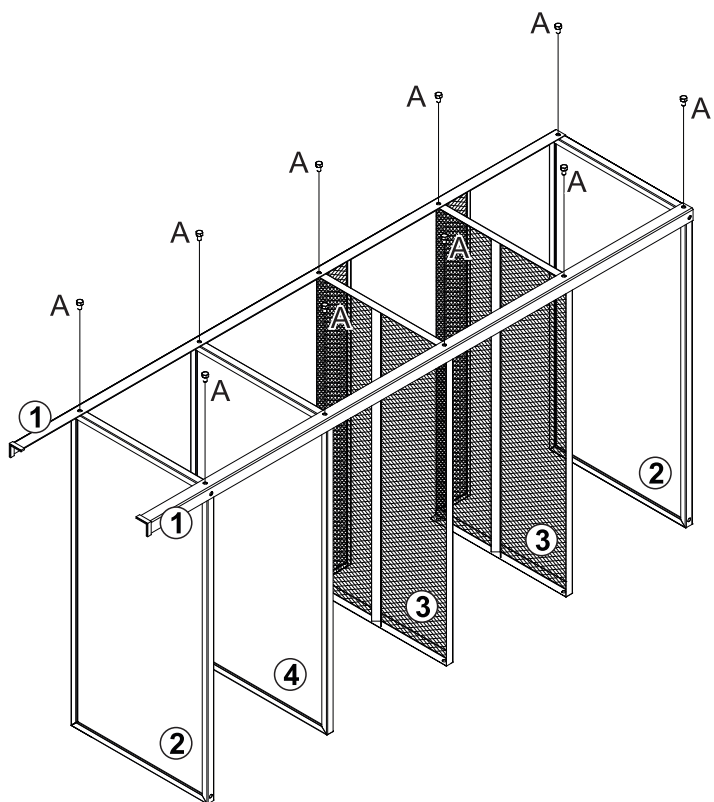

1

A - Parafuso Sextavado
ø5/16" x 1/2" (10x)

* Não apertar totalmente os parafusos

2

A - Parafuso Sextavado
ø5/16" x 1/2" (10x)