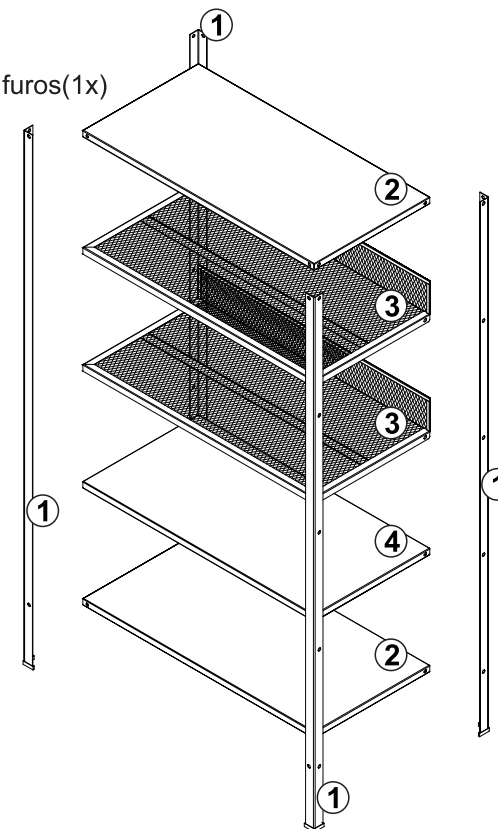

### peças

- 1 Pé (4x)
- 2 Prateleira Superior/Inferior - 8 furos (2x)
- 3 Prateleira Tela(2x)
- 4 Prateleira Intermediária - 4 furos(1x)

não utilizar químicos  
ou abrasivos  
na limpeza

evitar batidas  
e contato com  
objetos cortantes

pano umedecido  
com água, seguido  
de pano seco

capacidade de carga  
por prateleira  
(distribuídos uniformemente)

**ferramentas necessárias  
(não fornecidas)**

Esquadro

Chave de Boca

**Componentes**

A - Parafuso Sextavado  
ø5/16" x 1/2" (28x)