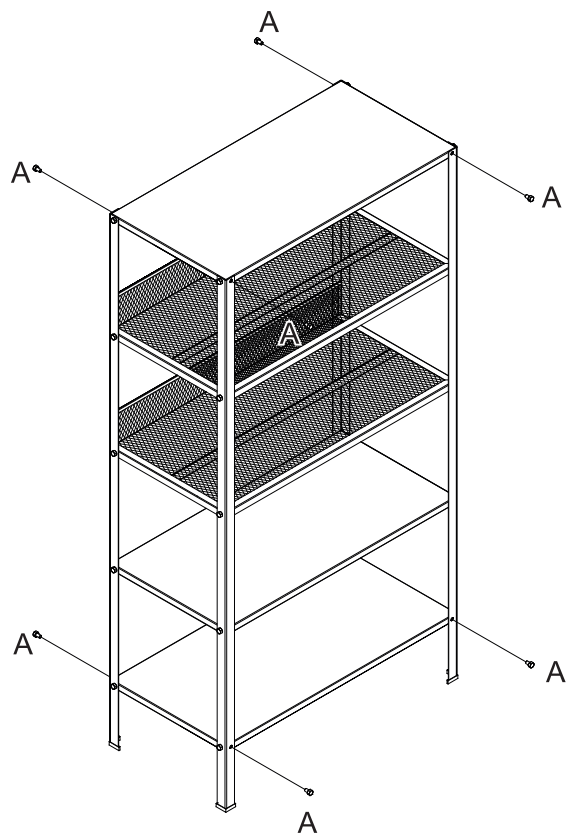

pano umedecido  
com água, seguido  
de pano seco

capacidade de carga  
por prateleira  
(distribuídos uniformemente)

**ferramentas necessárias  
(não fornecidas)**

Esquadro

Chave de Boca

**Componentes**

A - Parafuso Sextavado  
ø5/16" x 1/2" (28x)

**1**

A - Parafuso Sextavado  
 ø5/16" x 1/2" (10x)

\* Não apertar totalmente os parafusos

**2**

A - Parafuso Sextavado  
 ø5/16" x 1/2" (10x)

\* Não apertar totalmente os parafusos

**3**

A - Parafuso Sextavado  
 $\varnothing 5/16'' \times 1/2''$  (8x)