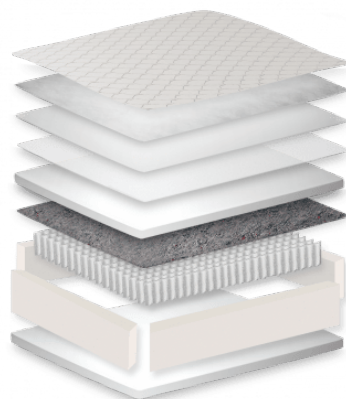

ALTURA DO COLCHÃO*

27 cm

*A altura pode variar 1,5cm conforme a norma da ABNT 15413-1

ALTURA DO CONJUNTO*

69 cm

*Altura da base de 25cm

MEDIDAS

Solteiro : 88x188
Solteiro Americano: 96x203
Casal: 138x188
Queen size: 158x198
King Size: 193x203

CARACTERÍSTICAS

Nível de conforto: Conforto Intermediário
Tecido da capa: Malha refrescante (100% Poliéster)
Tecido da faixa lateral: Tecido Jacquard robusto (100% Polipropileno)
Tecnologias: Espuma de alta densidade, Molas ensacadas, Molas ensacadas individualmente
Registro INMETRO: 004311/2017

CONFORTO INTERMEDIÁRIO

Conheça melhor o colchão em
nosso site

Acesse o QR-Code pelo seu smartphone. Faça o download do leitor QR Code na APP Store ou no Google Play.

ONE SIDE
GIRO DE 180°

O seu colchão ONE SIDE foi desenvolvido para ser utilizado apenas de um lado. Gire-o 180° conforme a primeira figura, não há necessidade de virar o colchão.

CAMADA DE CONFORTO

Formada por lâmina de espuma D26 de alta performance

COR DA FAIXA

Bege