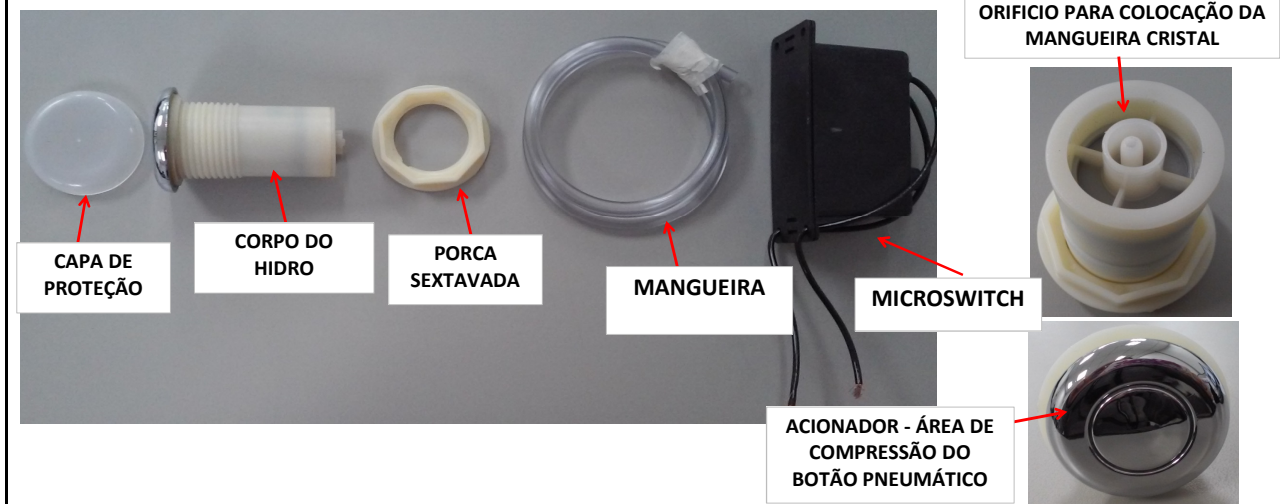

FICHA DO PRODUTO

REV.: 00

DATA: 17/08/2017

CÓDIGO 04.6000

DESCRIÇÃO BOTÃO COM ACIONAMENTO PNEUMÁTICO CROMADO

DADOS:

UTILIZADO EM:	BANHEIRAS
ORIGEM:	COMPRADO
FONECEDOR:	*****
PESO GRANEL:	95 GRAMAS
OBSERVAÇÕES :	CONTÉM: 1 BOTÃO EM ABS CROMADO, 1 MANGUEIRA CRISTAL E 1 MICROSWITCH (SOMENTE COMPLETO) PODE SER VENDIDO EM PDV 09.9448

Em a função de ligar e desligar o motor da bomba hidráulica, sem o contato elétrico para o usuário, evitando riscos de choques. O micro do botão é fornecido acondicionado em uma caixa protetora que garante a assistência técnica caso não seja violada pelo cliente.

Corrente máxima: 15A

Tensão: 125/250 VAC.