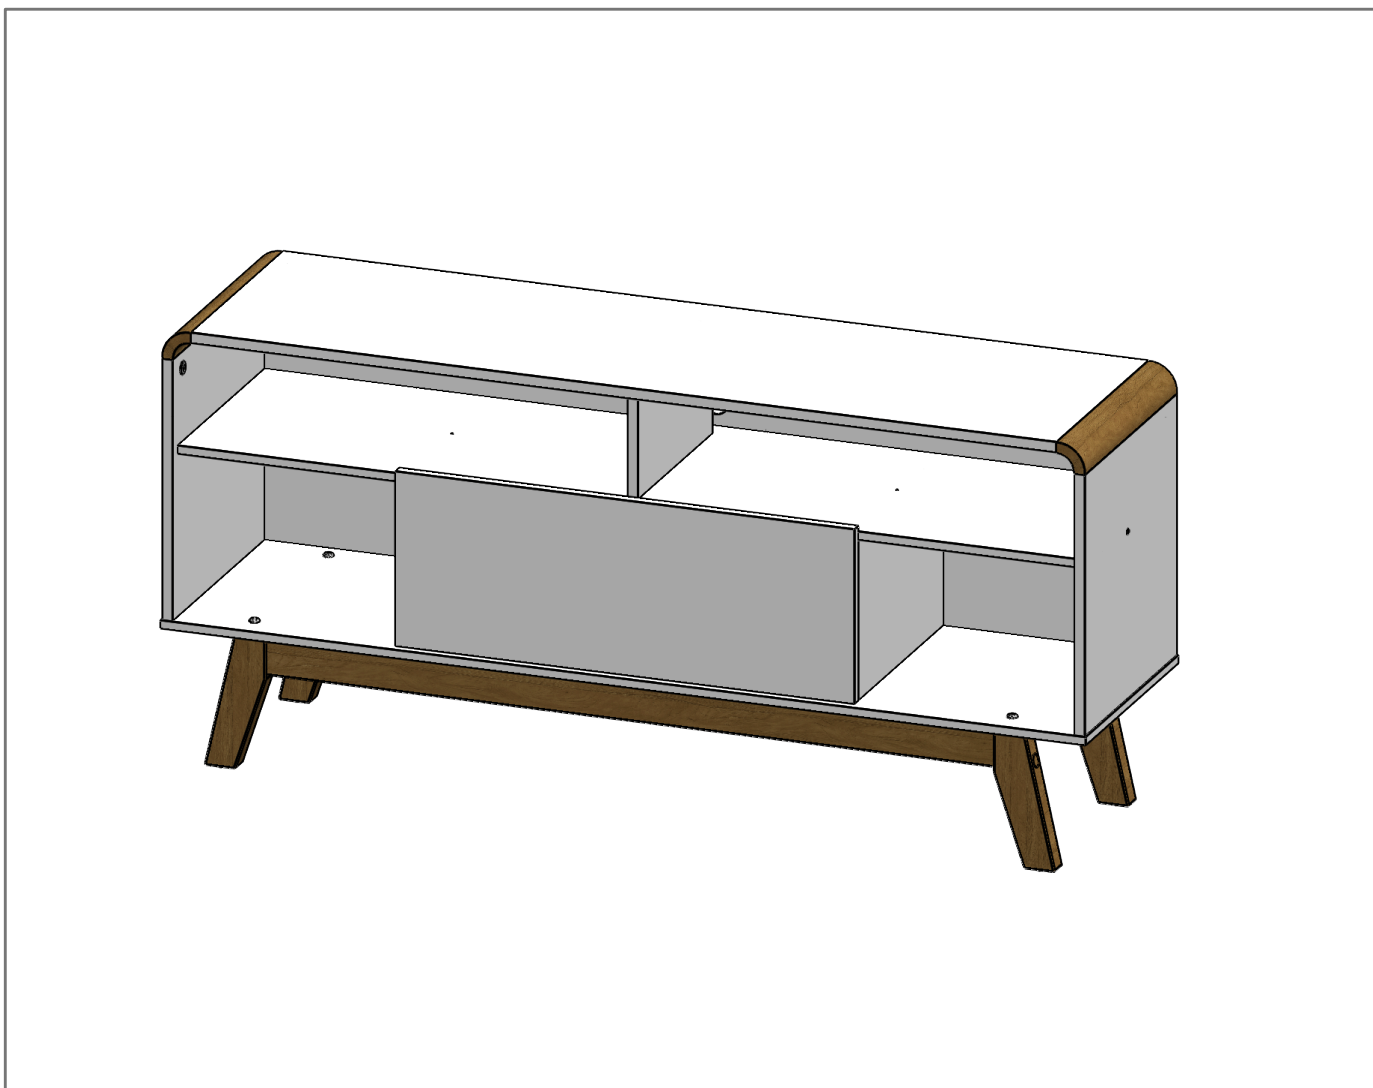

# Rack Lazuli

635 x 1360 x 360mm\*

## Características gerais do produto

- Dimensões gerais: 635 x 1360 x 360mm\*.
- Espaço para TV: 1360 x 360mm \*\*.
- Materiais básicos:
  - Tampo em MDP ( *Medium Density Particleboard* ) de 15mm de espessura.
  - Laterais, Divisórias e Porta em MDP de 15mm de espessura.
  - Base e Prateleira de MDP de 12mm de espessura.
  - Fundos de chapa de fibra ou MDF de 3mm de espessura.
- Acabamento das bordas retas aparentes das peças por fita de papel decorativo aplicado mecanicamente por sistema *hot melting*.
- Acabamento de superfície nas faces aparentes das peças por pintura com verniz Poliéster UV em padrões lisos ou com textura em alto relevo ( *consultar cores disponíveis* ).
- Pés e barras estruturais de madeira maciça pinus.
- Porta basculante com dobradiças metálicas.
- 2 Cantos Curvos Brasmacol.

\*635 x 1360 x 360mm: medidas nominais de Altura x Largura x Profundidade do rack montado, incluindo os pés.

\*\*1360 x 360mm: medidas de Largura x Profundidade livres para TV, sobre o tampo do rack.