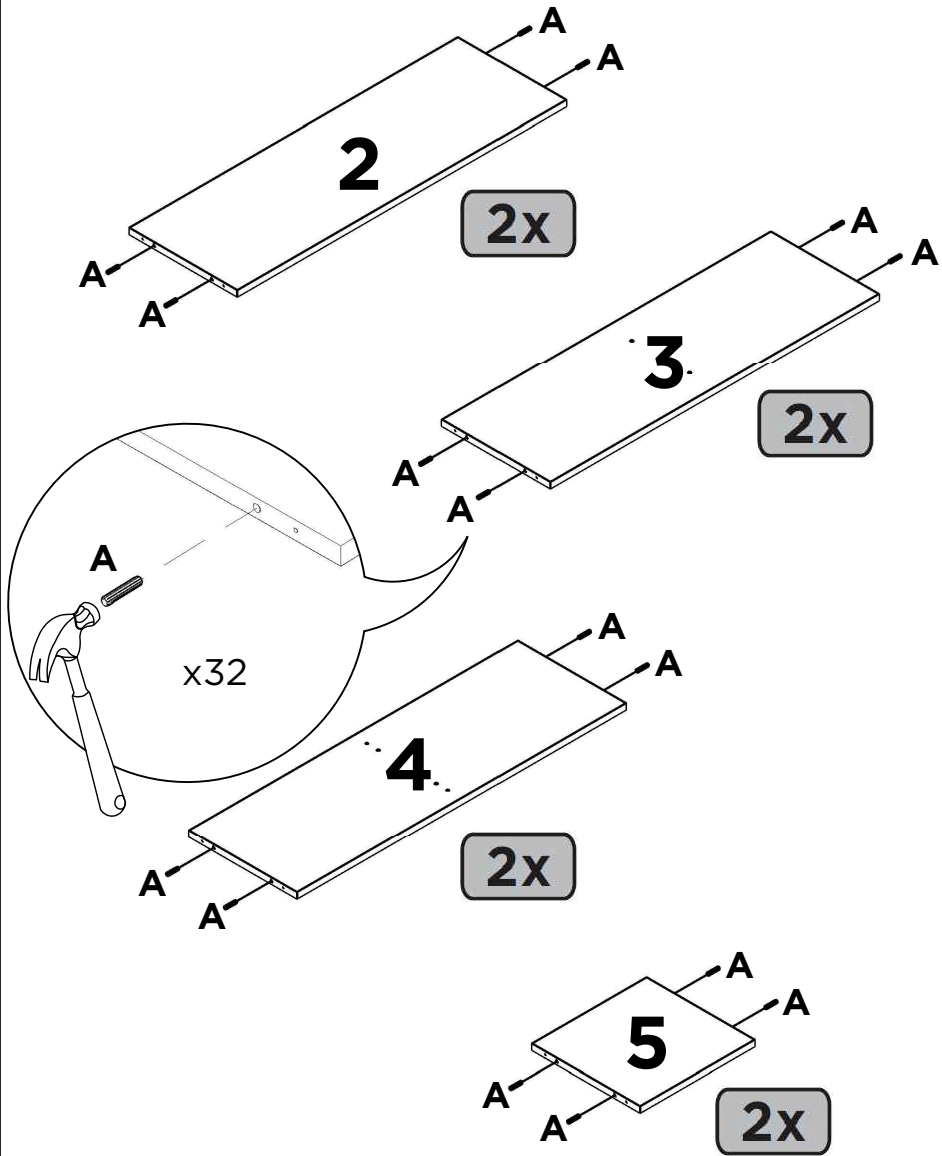

Figura 3

LISTA DE PEÇAS

Nº PEÇA	COD. FORNECEDOR	DESCRIÇÃO	QTD	DIMENSÕES (mm)			PESO UNT (KG)
				COMP.	LARG.	ESP.	
1	53.0820.01	LATERAL	2	1830	298	15	5,726
2	53.0820.02	PRATELEIRA SEM FURAÇÃO	2	908	298	15	2,976
3	53.0820.03	PRATELEIRA 2 FUROS	2	908	298	15	2,976
4	53.0820.04	PRATELEIRA 4 FUROS	2	908	298	15	2,976
5	53.0820.05	DIVISÓRIA	2	316	298	15	0,989
6	53.0820.06	RODAPÉ/RODAFORRO	2	908	80	15	0,763
7	53.0820.07	COSTA	5	934	332	3	0,713

1

1.1

1.6

1.7

1.8

1.9

2

2.1