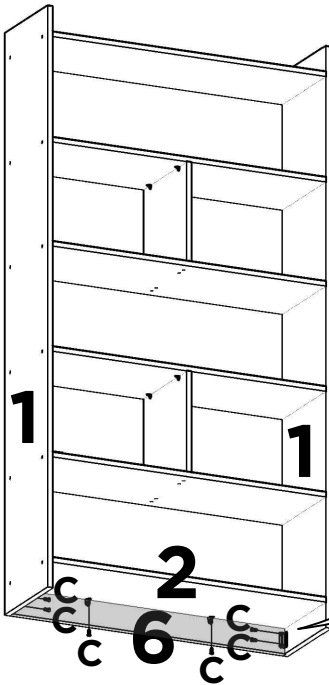

Figura 3

LISTA DE PEÇAS

Nº PEÇA	COD. FORNECEDOR	DESCRIÇÃO	QTD	DIMENSÕES (mm)			PESO UNT (KG)
				COMP.	LARG.	ESP.	
1	53.0820.01	LATERAL	2	1830	298	15	5,726
2	53.0820.02	PRATELEIRA SEM FURAÇÃO	2	908	298	15	2,976
3	53.0820.03	PRATELEIRA 2 FUROS	2	908	298	15	2,976
4	53.0820.04	PRATELEIRA 4 FUROS	2	908	298	15	2,976
5	53.0820.05	DIVISÓRIA	2	316	298	15	0,989
6	53.0820.06	RODAPÉ/RODAFORRO	2	908	80	15	0,763
7	53.0820.07	COSTA	5	934	332	3	0,713

1

1.1

1.6

1.7

1.8

1.9

2

2.1