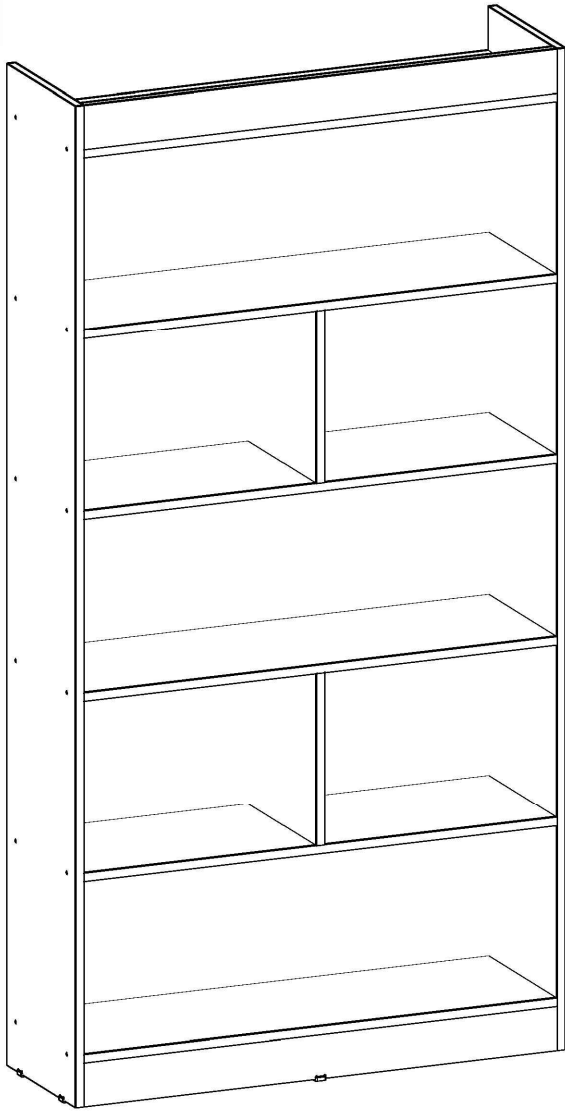

Figura 3

LISTA DE PEÇAS

Nº PEÇA	COD. FORNECEDOR	DESCRIÇÃO	QTD	DIMENSÕES (mm)			PESO UNT (KG)
				COMP.	LARG.	ESP.	
1	53.0820.01	LATERAL	2	1830	298	15	5,726
2	53.0820.02	PRATELEIRA SEM FURAÇÃO	2	908	298	15	2,976
3	53.0820.03	PRATELEIRA 2 FUROS	2	908	298	15	2,976
4	53.0820.04	PRATELEIRA 4 FUROS	2	908	298	15	2,976
5	53.0820.05	DIVISÓRIA	2	316	298	15	0,989
6	53.0820.06	RODAPÉ/RODAFORRO	2	908	80	15	0,763
7	53.0820.07	COSTA	5	934	332	3	0,713

1

1.1

1.6

1.7

1.8

1.9

2

2.1