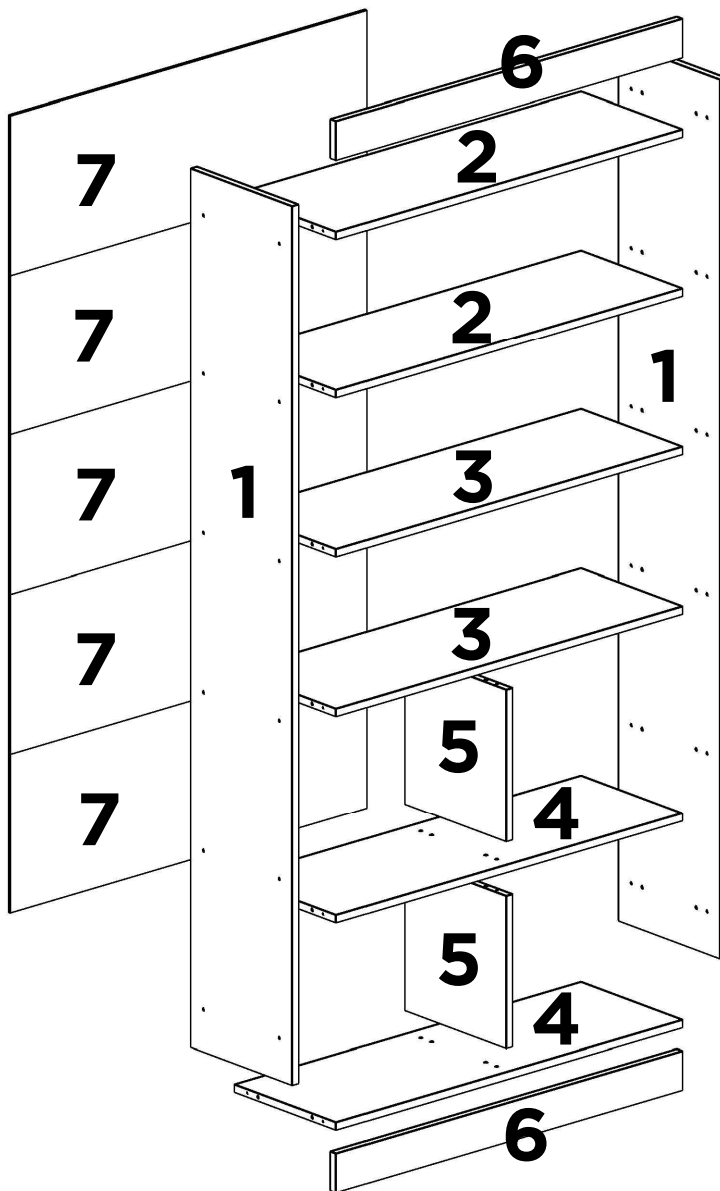

Figura 3

LISTA DE PEÇAS

Nº PEÇA	COD. FORNECEDOR	DESCRIÇÃO	QTD	DIMENSÕES (mm)			PESO UNT (KG)
				COMP.	LARG.	ESP.	
1	53.0820.01	LATERAL	2	1830	298	15	5,726
2	53.0820.02	PRATELEIRA SEM FURAÇÃO	2	908	298	15	2,976
3	53.0820.03	PRATELEIRA 2 FUROS	2	908	298	15	2,976
4	53.0820.04	PRATELEIRA 4 FUROS	2	908	298	15	2,976
5	53.0820.05	DIVISÓRIA	2	316	298	15	0,989
6	53.0820.06	RODAPÉ/RODAFORRO	2	908	80	15	0,763
7	53.0820.07	COSTA	5	934	332	3	0,713

1

1.1

1.6

1.7

1.8

1.9

2

2.1