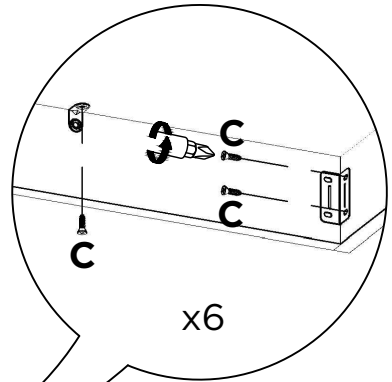

Figura 3

LISTA DE PEÇAS

Nº PEÇA	COD. FORNECEDOR	DESCRIÇÃO	QTD	DIMENSÕES (mm)			PESO UNT (KG)
				COMP.	LARG.	ESP.	
1	53.0820.01	LATERAL	2	1830	298	15	5,726
2	53.0820.02	PRATELEIRA SEM FURAÇÃO	2	908	298	15	2,976
3	53.0820.03	PRATELEIRA 2 FUROS	2	908	298	15	2,976
4	53.0820.04	PRATELEIRA 4 FUROS	2	908	298	15	2,976
5	53.0820.05	DIVISÓRIA	2	316	298	15	0,989
6	53.0820.06	RODAPÉ/RODAFORRO	2	908	80	15	0,763
7	53.0820.07	COSTA	5	934	332	3	0,713

1

1.1

1.6

1.7

1.8

1.9

2

2.1