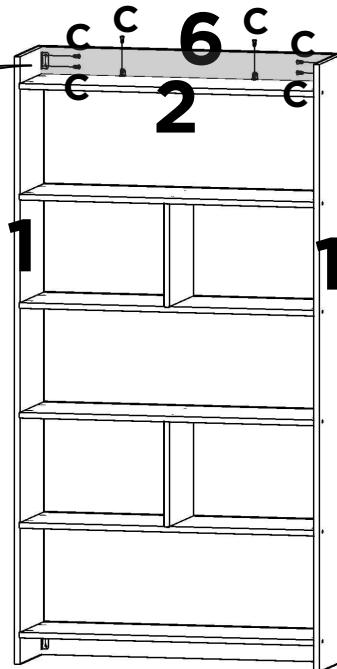

Figura 3

LISTA DE PEÇAS

Nº PEÇA	COD. FORNECEDOR	DESCRIÇÃO	QTD	DIMENSÕES (mm)			PESO UNT (KG)
				COMP.	LARG.	ESP.	
1	53.0820.01	LATERAL	2	1830	298	15	5,726
2	53.0820.02	PRATELEIRA SEM FURAÇÃO	2	908	298	15	2,976
3	53.0820.03	PRATELEIRA 2 FUROS	2	908	298	15	2,976
4	53.0820.04	PRATELEIRA 4 FUROS	2	908	298	15	2,976
5	53.0820.05	DIVISÓRIA	2	316	298	15	0,989
6	53.0820.06	RODAPÉ/RODAFORRO	2	908	80	15	0,763
7	53.0820.07	COSTA	5	934	332	3	0,713

1

1.1

1.6

1.7

1.8

1.9

2

2.1