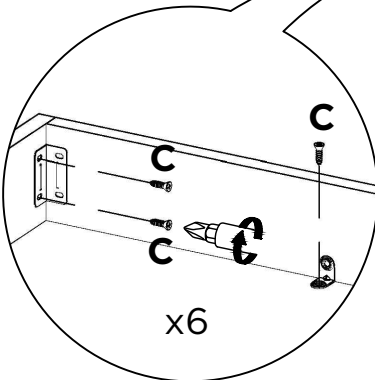

Figura 3

LISTA DE PEÇAS

Nº PEÇA	COD. FORNECEDOR	DESCRIÇÃO	QTD	DIMENSÕES (mm)			PESO UNT (KG)
				COMP.	LARG.	ESP.	
1	53.0820.01	LATERAL	2	1830	298	15	5,726
2	53.0820.02	PRATELEIRA SEM FURAÇÃO	2	908	298	15	2,976
3	53.0820.03	PRATELEIRA 2 FUROS	2	908	298	15	2,976
4	53.0820.04	PRATELEIRA 4 FUROS	2	908	298	15	2,976
5	53.0820.05	DIVISÓRIA	2	316	298	15	0,989
6	53.0820.06	RODAPÉ/RODAFORRO	2	908	80	15	0,763
7	53.0820.07	COSTA	5	934	332	3	0,713

1

1.1

1.6

1.7

1.8

1.9

2

2.1