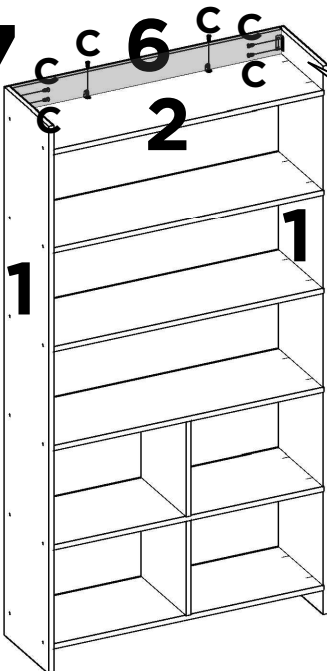

Figura 3

LISTA DE PEÇAS

Nº PEÇA	COD. FORNECEDOR	DESCRIÇÃO	QTD	DIMENSÕES (mm)			PESO UNT (KG)
				COMP.	LARG.	ESP.	
1	53.0820.01	LATERAL	2	1830	298	15	5,726
2	53.0820.02	PRATELEIRA SEM FURAÇÃO	2	908	298	15	2,976
3	53.0820.03	PRATELEIRA 2 FUROS	2	908	298	15	2,976
4	53.0820.04	PRATELEIRA 4 FUROS	2	908	298	15	2,976
5	53.0820.05	DIVISÓRIA	2	316	298	15	0,989
6	53.0820.06	RODAPÉ/RODAFORRO	2	908	80	15	0,763
7	53.0820.07	COSTA	5	934	332	3	0,713

1

1.1

1.6

1.7

1.8

1.9

2

2.1

2.2

2.3

2.4

2.5

2.6

2.7

2.8

2.9

3

3.1

3.2

3.3

3.4

2x

3.5

x24