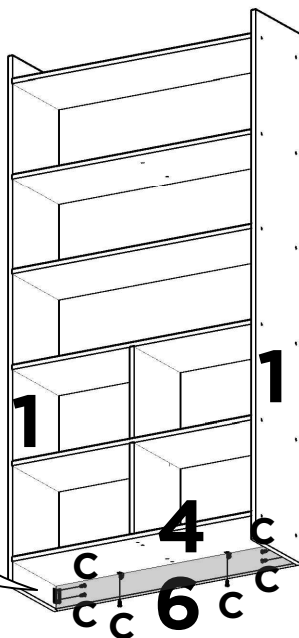

Figura 3

LISTA DE PEÇAS

Nº PEÇA	COD. FORNECEDOR	DESCRIÇÃO	QTD	DIMENSÕES (mm)			PESO UNT (KG)
				COMP.	LARG.	ESP.	
1	53.0820.01	LATERAL	2	1830	298	15	5,726
2	53.0820.02	PRATELEIRA SEM FURAÇÃO	2	908	298	15	2,976
3	53.0820.03	PRATELEIRA 2 FUROS	2	908	298	15	2,976
4	53.0820.04	PRATELEIRA 4 FUROS	2	908	298	15	2,976
5	53.0820.05	DIVISÓRIA	2	316	298	15	0,989
6	53.0820.06	RODAPÉ/RODAFORRO	2	908	80	15	0,763
7	53.0820.07	COSTA	5	934	332	3	0,713

1

1.1

1.6

1.7

1.8

1.9

2

2.1

2.2

2.3

2.4

2.5

2.6

2.7

2.8

2.9

3

3.1

3.2

3.3

3.4

2x

3.5

x24