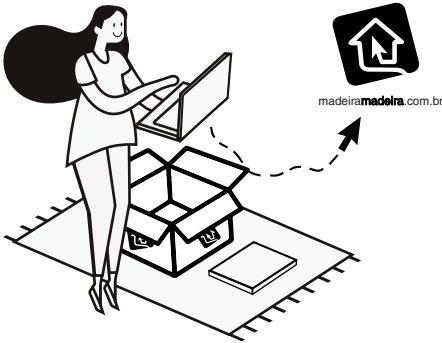

yes casa
by madeiramadeira

ESTANTE/LIVREIRO MAGNÓLIA

V1 - 08/12/2020

Informações Úteis

Para assegurar a garantia, é recomendada a prévia conferência das peças e componentes, bem como a leitura do guia de montagem.

Qualquer dúvida sobre os nossos produtos você pode entrar em contato via nosso canal de atendimento:

Limpeza

- Para começar a limpeza, retire o pó com flanela seca, depois use um pano macio, levemente umedecido com água. É possível o uso de detergente neutro, ou sabão neutro com água.
- De tempos em tempos, reaperte os parafusos do produto para garantir sua estabilidade e durabilidade.
- Tenha cuidado com a disposição de aparelhos eletrônicos sobre o móvel, a falta de ventilação e excesso de calor pode prejudicar a durabilidade e acabamento do seu produto.

Para mais dicas amigas e inspirações de decoração acesse nosso Blog: <https://www.madeiramadeira.com.br/central-de-dicas>

Siga MadeiraMadeira:

[madeiramadeira.com.br](https://www.madeiramadeira.com.br)

Preste Atenção!