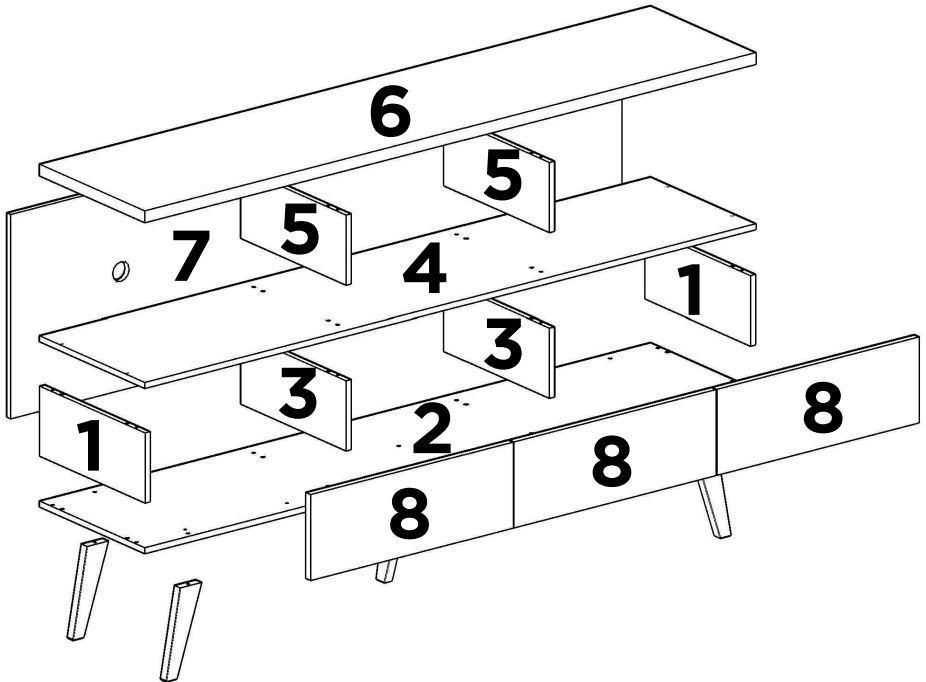

Símbolos:

- + Parafuso Phillips
- Parafuso Fenda
- ⬡ Parafuso Allen

1:1

LISTA DE PEÇAS

Nº PEÇA	COD. FORNECEDOR	DESCRIÇÃO	QTD	DIMENSÕES (mm)			PESO UNT (KG)
				COMP.	LARG.	ESP.	
1	53.0841.01	LATERAL	2	154	360	12	0,460
2	53.0841.02	BASE	1	1600	360	12	4,781
3	53.0841.03	DIVISÓRIA INFERIOR	2	154	360	12	0,460
4	53.0841.04	PRATELEIRA	1	1600	360	12	4,781
5	53.0841.05	DIVISÓRIA SUPERIOR	2	154	360	12	0,460
6	53.0841.06	TAMPO	1	1600	360	25	10,080
7	53.0841.07	COSTA	1	1600	450	12	5,976
8	53.0841.08	PORTA	3	529	189	15	1,050