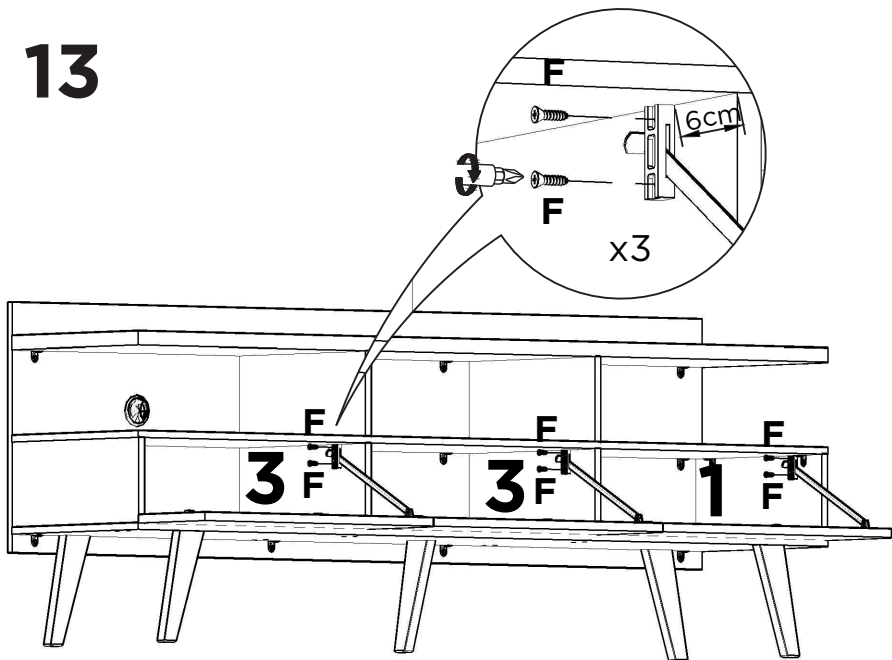

Símbolos:

- + Parafuso Phillips
- Parafuso Fenda
- ⬡ Parafuso Allen

1:1

LISTA DE PEÇAS

Nº PEÇA	COD. FORNECEDOR	DESCRIÇÃO	QTD	DIMENSÕES (mm)			PESO UNT (KG)
				COMP.	LARG.	ESP.	
1	53.0841.01	LATERAL	2	154	360	12	0,460
2	53.0841.02	BASE	1	1600	360	12	4,781
3	53.0841.03	DIVISÓRIA INFERIOR	2	154	360	12	0,460
4	53.0841.04	PRATELEIRA	1	1600	360	12	4,781
5	53.0841.05	DIVISÓRIA SUPERIOR	2	154	360	12	0,460
6	53.0841.06	TAMPO	1	1600	360	25	10,080
7	53.0841.07	COSTA	1	1600	450	12	5,976
8	53.0841.08	PORTA	3	529	189	15	1,050

3

4

7

8

11

12

13

14