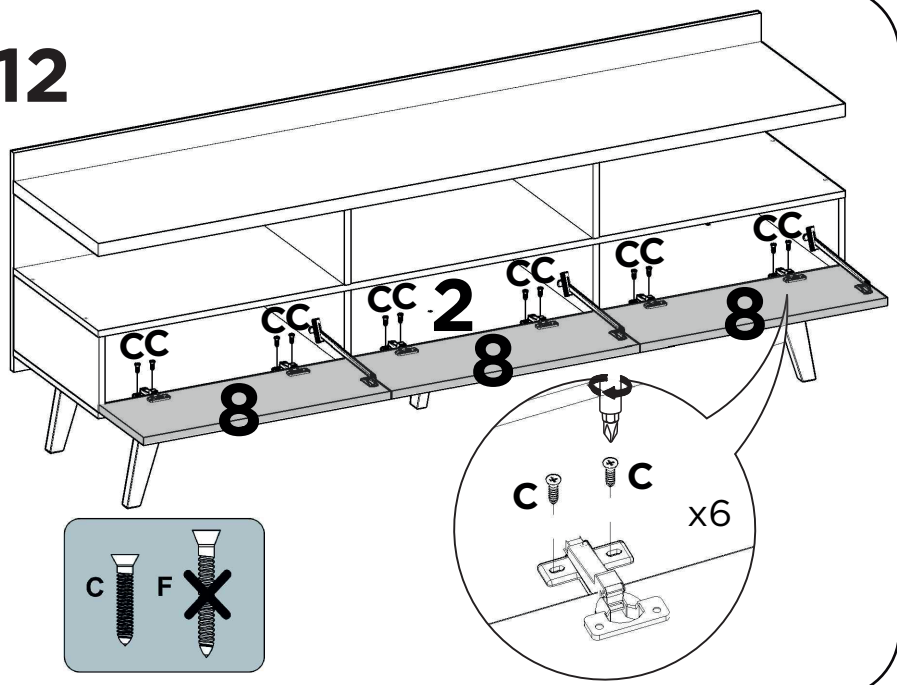

Símbolos:

- + Parafuso Phillips
- Parafuso Fenda
- ⬡ Parafuso Allen

1:1

LISTA DE PEÇAS

Nº PEÇA	COD. FORNECEDOR	DESCRIÇÃO	QTD	DIMENSÕES (mm)			PESO UNT (KG)
				COMP.	LARG.	ESP.	
1	53.0841.01	LATERAL	2	154	360	12	0,460
2	53.0841.02	BASE	1	1600	360	12	4,781
3	53.0841.03	DIVISÓRIA INFERIOR	2	154	360	12	0,460
4	53.0841.04	PRATELEIRA	1	1600	360	12	4,781
5	53.0841.05	DIVISÓRIA SUPERIOR	2	154	360	12	0,460
6	53.0841.06	TAMPO	1	1600	360	25	10,080
7	53.0841.07	COSTA	1	1600	450	12	5,976
8	53.0841.08	PORTA	3	529	189	15	1,050

3

4

7

8

11

12

13

14