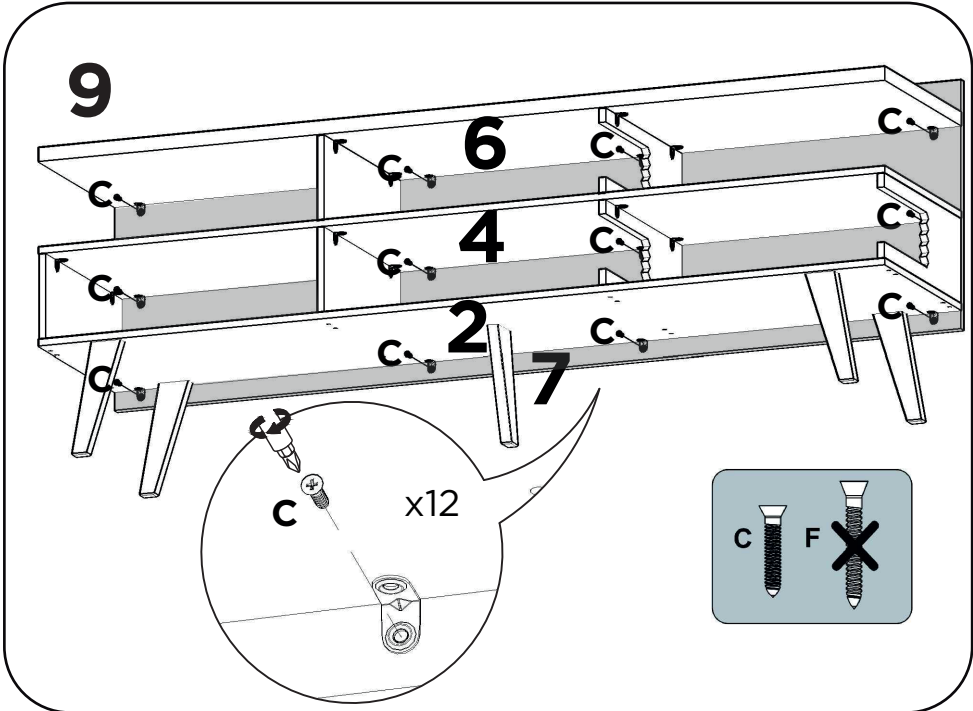

Símbolos:

- + Parafuso Phillips
- Parafuso Fenda
- ⬡ Parafuso Allen

1:1

LISTA DE PEÇAS

Nº PEÇA	COD. FORNECEDOR	DESCRIÇÃO	QTD	DIMENSÕES (mm)			PESO UNT (KG)
				COMP.	LARG.	ESP.	
1	53.0841.01	LATERAL	2	154	360	12	0,460
2	53.0841.02	BASE	1	1600	360	12	4,781
3	53.0841.03	DIVISÓRIA INFERIOR	2	154	360	12	0,460
4	53.0841.04	PRATELEIRA	1	1600	360	12	4,781
5	53.0841.05	DIVISÓRIA SUPERIOR	2	154	360	12	0,460
6	53.0841.06	TAMPO	1	1600	360	25	10,080
7	53.0841.07	COSTA	1	1600	450	12	5,976
8	53.0841.08	PORTA	3	529	189	15	1,050

3

4

7

8

11

12

13

14