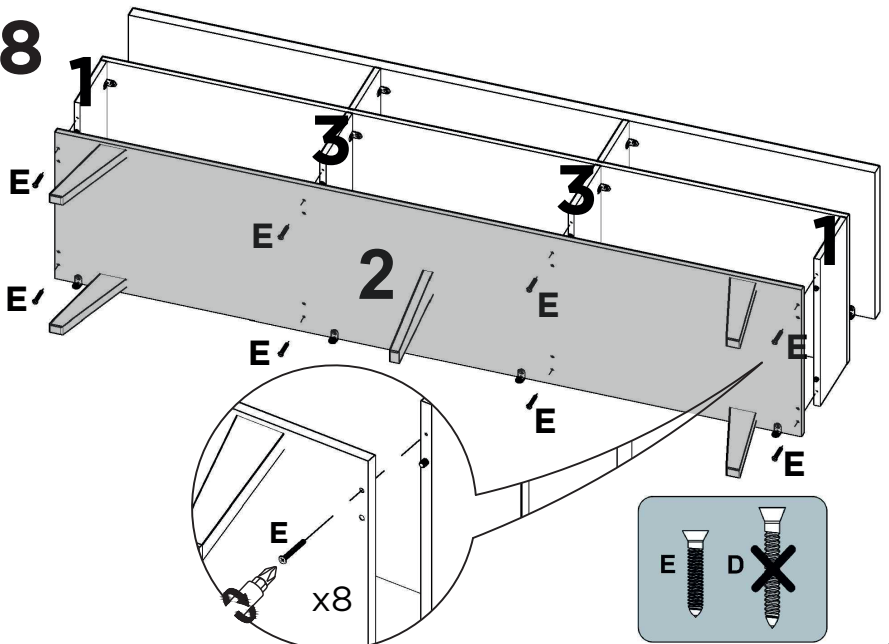

Símbolos:

- + Parafuso Phillips
- Parafuso Fenda
- ⬡ Parafuso Allen

1:1

LISTA DE PEÇAS

Nº PEÇA	COD. FORNECEDOR	DESCRIÇÃO	QTD	DIMENSÕES (mm)			PESO UNT (KG)
				COMP.	LARG.	ESP.	
1	53.0841.01	LATERAL	2	154	360	12	0,460
2	53.0841.02	BASE	1	1600	360	12	4,781
3	53.0841.03	DIVISÓRIA INFERIOR	2	154	360	12	0,460
4	53.0841.04	PRATELEIRA	1	1600	360	12	4,781
5	53.0841.05	DIVISÓRIA SUPERIOR	2	154	360	12	0,460
6	53.0841.06	TAMPO	1	1600	360	25	10,080
7	53.0841.07	COSTA	1	1600	450	12	5,976
8	53.0841.08	PORTA	3	529	189	15	1,050

3

4

7

8

11

12

13

14