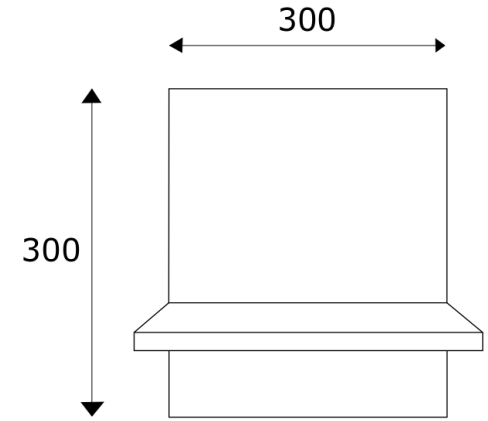

Estilare

Móveis

BR127

Em caso de dúvidas entre em contato SAC (51) 998041825 ou estilare@estilare.com.br

ATENÇÃO:

1. Parabéns, você adquiriu um produto com a qualidade Estilare Móveis.
2. Antes de iniciar a montagem leia e observe atentamente este manual.
3. **IMPORTANTE:** para que o produto não perca a garantia, solicitamos observar atentamente as orientações de montagem como: Fixação do produto na parede, colocação correta de cavilhas e ferragens.
4. Caso não sinta segurança em realizar a montagem deste produto, contrate um profissional capacitado.
5. Aconselhamos utilizar a embalagem para forrar o chão, a fim de não danificar o produto.
6. **LIMPEZA:** pano levemente umedecido seguido por pano seco.
7. **GARANTIA:** a garantia dos produtos fabricados pela Estilare Móveis, abrange defeitos de fabricação, no prazo estabelecido pelo código de defesa do consumidor, em seu artigo 26 II, o qual prevê a garantia legal de 90 (noventa) dias.

- | | | |
|----------|-----------------|------------|
| 1 | Base - 2 pç | 300x300x15 |
| 2 | Prateleira 2 pç | 300x100x15 |

A	 5x60 PARAFUSO CC	6
B	 BUCHA 06	6
C	 Cavilha 8x30	4
D	 TAPA FUIROS	6
E	 4x50 PARAFUSO CC	6