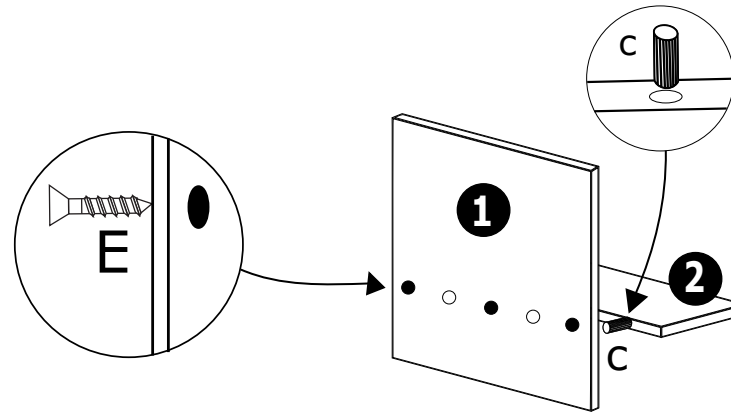

Estilare

Móveis

BR127

Em caso de dúvidas entre em contato SAC (51) 998041825 ou estilare@estilare.com.br

ATENÇÃO:

1. Parabéns, você adquiriu um produto com a qualidade Estilare Móveis.
2. Antes de iniciar a montagem leia e observe atentamente este manual.
3. **IMPORTANTE:** para que o produto não perca a garantia, solicitamos observar atentamente as orientações de montagem como: Fixação do produto na parede, colocação correta de cavilhas e ferragens.
4. Caso não sinta segurança em realizar a montagem deste produto, contrate um profissional capacitado.
5. Aconselhamos utilizar a embalagem para forrar o chão, a fim de não danificar o produto.
6. **LIMPEZA:** pano levemente umedecido seguido por pano seco.
7. **GARANTIA:** a garantia dos produtos fabricados pela Estilare Móveis, abrange defeitos de fabricação, no prazo estabelecido pelo código de defesa do consumidor, em seu artigo 26 II, o qual prevê a garantia legal de 90 (noventa) dias.

- | | | |
|----------|-----------------|------------|
| 1 | Base - 2 pç | 300x300x15 |
| 2 | Prateleira 2 pç | 300x100x15 |

A	 5x60 PARAFUSO CC	6
B	 BUCHA 06	6
C	 Cavilha 8x30	4
D	 TAPA FUIROS	6
E	 4x50 PARAFUSO CC	6

Profundidade 115mm

Decore como preferir !!

Furo Parafuso ●
Furo Cavilha ○