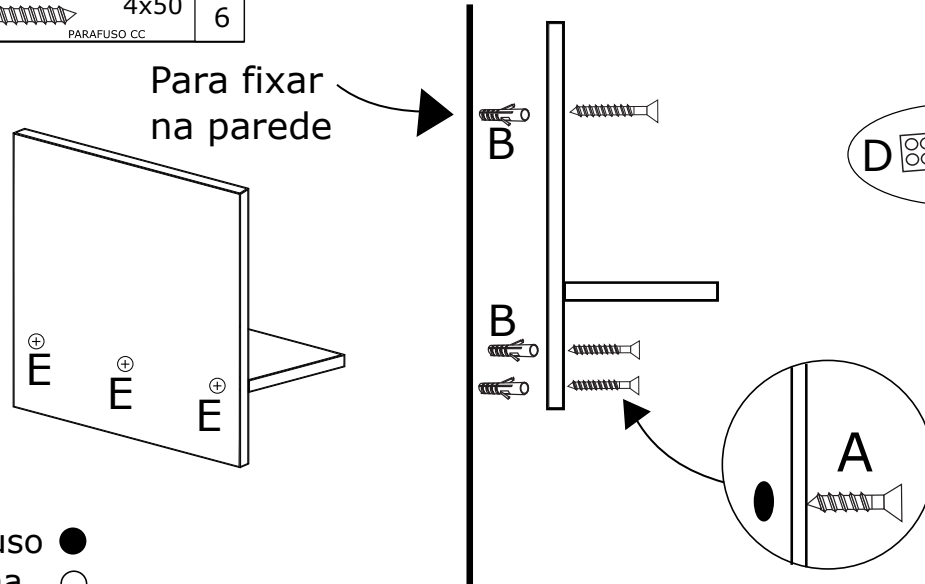

Estilare

Móveis

BR127

Em caso de dúvidas entre em contato SAC (51) 998041825 ou estilare@estilare.com.br

ATENÇÃO:

1. Parabéns, você adquiriu um produto com a qualidade Estilare Móveis.
2. Antes de iniciar a montagem leia e observe atentamente este manual.
3. **IMPORTANTE:** para que o produto não perca a garantia, solicitamos observar atentamente as orientações de montagem como: Fixação do produto na parede, colocação correta de cavilhas e ferragens.
4. Caso não sinta segurança em realizar a montagem deste produto, contrate um profissional capacitado.
5. Aconselhamos utilizar a embalagem para forrar o chão, a fim de não danificar o produto.
6. **LIMPEZA:** pano levemente umedecido seguido por pano seco.
7. **GARANTIA:** a garantia dos produtos fabricados pela Estilare Móveis, abrange defeitos de fabricação, no prazo estabelecido pelo código de defesa do consumidor, em seu artigo 26 II, o qual prevê a garantia legal de 90 (noventa) dias.

- | | | |
|----------|-----------------|------------|
| 1 | Base - 2 pç | 300x300x15 |
| 2 | Prateleira 2 pç | 300x100x15 |

A	 5x60 PARAFUSO CC	6
B	 BUCHA 06	6
C	 Cavilha 8x30	4
D	 TAPA FUIROS	6
E	 4x50 PARAFUSO CC	6

Profundidade 115mm

Decore como preferir !!

Furo Parafuso ●
Furo Cavilha ○