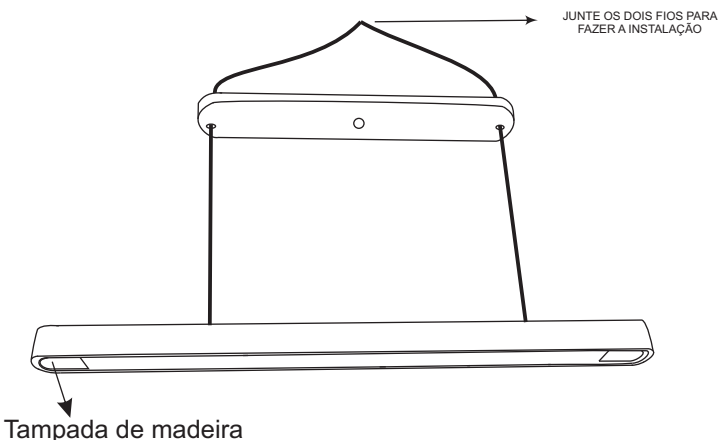

MANUAL DE INSTALAÇÃO DA LUMINARIA:

Para um instalação adequada recomenda-se:
 -Realize a instalação do produto sempre com a energia desligada;
 -A instalação do produto deve ser feita por profissionais habilitados;
 -A instalação do produto deve ser feita em locais que suportam seu peso;
 -A luminária deve ser instalada em área interna, ou se for instalada em área externa o produto deve ser protegido das intempéries;
 -Siga as instruções dos desenhos esquemáticos;

Observación:

Con el tiempo es natural tener pequeñas Cambios en los colores de madera;
 Los acabados de madera pueden sufrir Variaciones de tinte

LINHA RETTANGOLARE

Faça a instalação elétrica da peça, prenda a canopla no teto, coloque a lâmpada. Por fim coloque as tampinhas nas extremidades da peça (como na imagem demonstrativa).