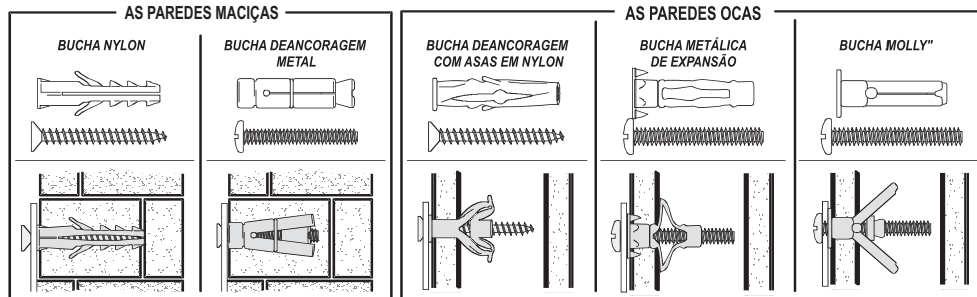

21

22 2x

24

a:

b:

IMPORTANTE!

Recomendamos que fixe os móveis à parede com o suporte de segurança incluído, para evitar que tombe se uma criança tentar subir ou pendurar-se nele. Existem vários tipos de paredes e divisões, que requerem diferentes tipos de ferragens de fixação. Use ferragens de fixação adequada para sua casa (não incluída).

O parafuso com o suporte de segurança serve apenas para fixar o suporte de segurança ao móvel.

EXEMPLOS DE FIXAÇÃO ACONSELHADAS:

Cuidados com o produto

Armário Frame Kids

Com o intuito de garantir a sua satisfação e confirmar o nosso compromisso com a qualidade, queremos que leia atentamente nossas recomendações para o cuidado do seu móvel.