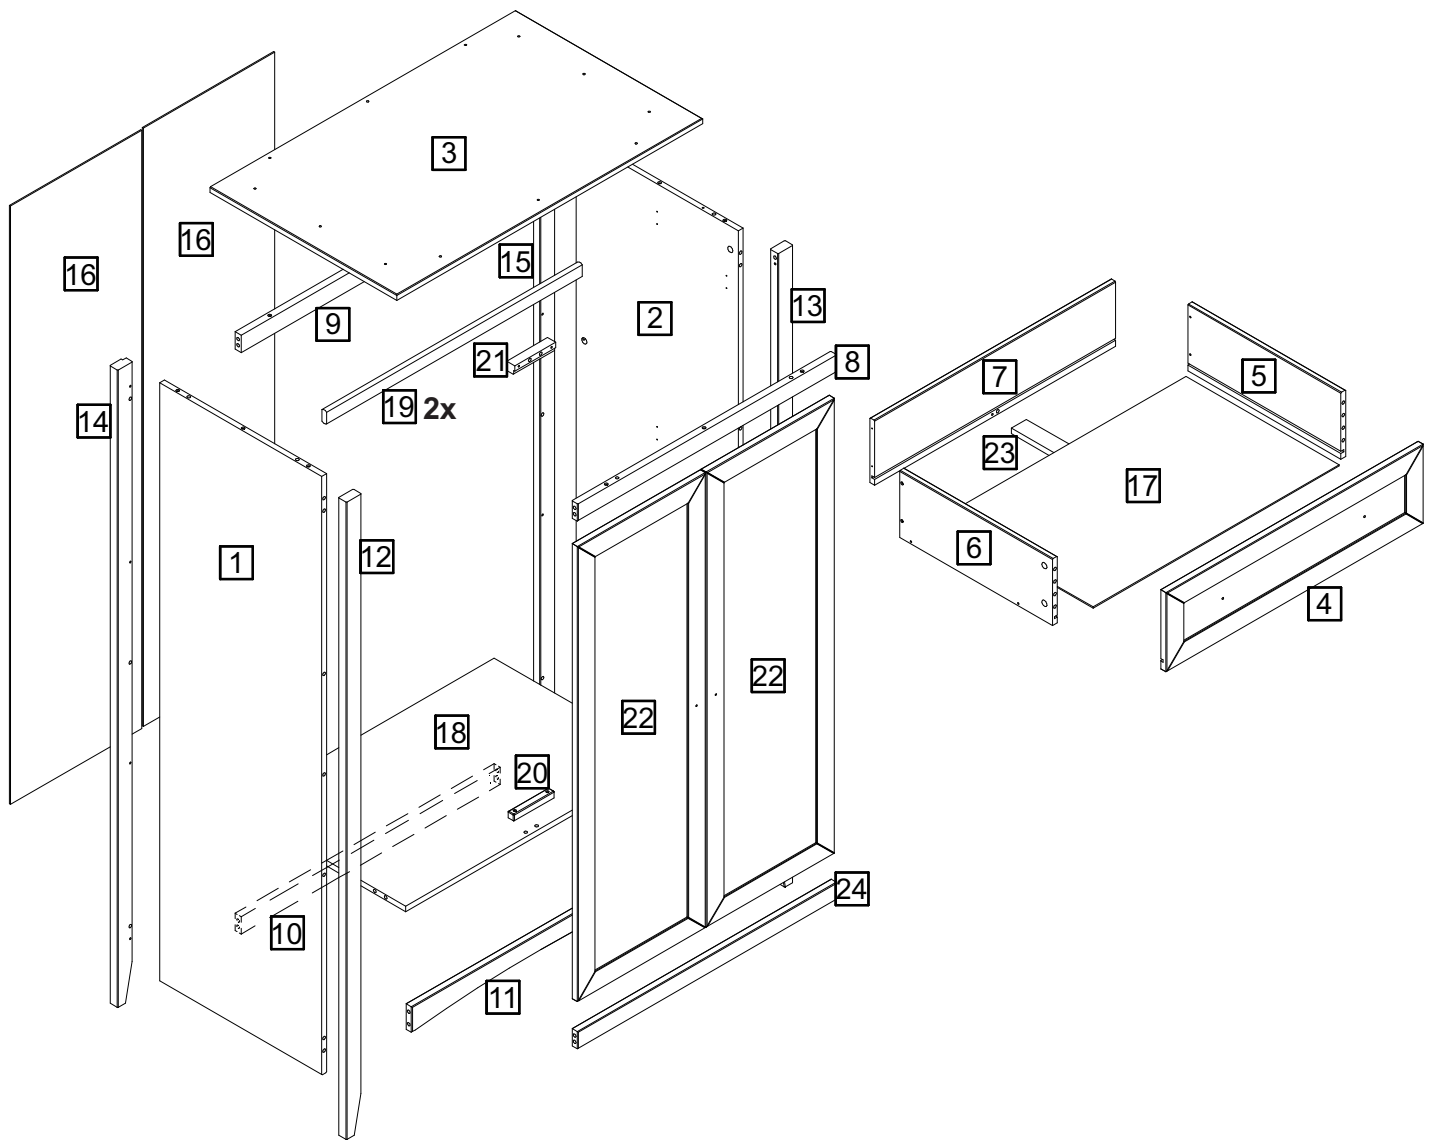

Manual de Montagem, Instalação e Uso do Produto

ARTEMOBILI
móveis com encaixe perfeito

Armário Frame Kids

1	(1x)	1526 x 477 x 14	15	(1x)	1626 x 44 x 24
2	(1x)	1526 x 477 x 14	16	(1x)	1525 x 386 x 3
3	(1x)	900 x 550 x 24	17	(1x)	724 x 451 x 3
4	(1x)	757 x 202 x 18	18	(1x)	762 x 502 x 14
5	(1x)	450 x 170 x 14	19	(2x)	752 x 33 x 14
6	(1x)	450 x 170 x 14	20	(1x)	120 x 18 x 18
7	(1x)	709 x 165 x 14	21	(1x)	120 x 24 x 24
8	(1x)	762 x 44 x 18	22	(2x)	1160 x 377 x 18
9	(1x)	762 x 44 x 18	23	(1x)	436 x 44 x 14
10	(1x)	762 x 44 x 18	24	(1x)	762 x 44 x 18
11	(1x)	762 x 65 x 18			
12	(1x)	1626 x 44 x 24			
13	(1x)	1626 x 44 x 24			
14	(1x)	1626 x 44 x 24			

1h30

A - 8x30 - 42x

B - 38x

C - 3,5x30 - 8x

D - M4x22 - 4x

E - 6x10 - 10x

F - 38x

G - 10x7 - 48x