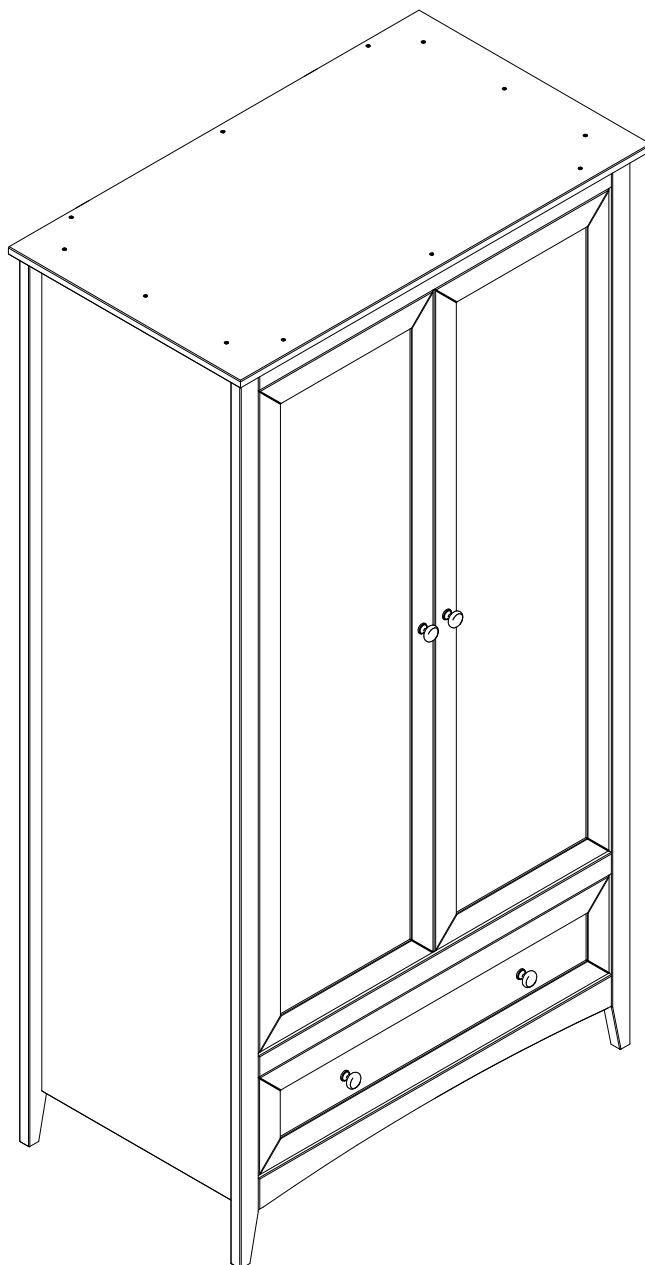

Manual de Montagem, Instalação e Uso do Produto

ARTEMOBILI
móveis com encaixe perfeito

Armário Frame Kids

1	(1x)	1526 x 477 x 14	15	(1x)	1626 x 44 x 24
2	(1x)	1526 x 477 x 14	16	(1x)	1525 x 386 x 3
3	(1x)	900 x 550 x 24	17	(1x)	724 x 451 x 3
4	(1x)	757 x 202 x 18	18	(1x)	762 x 502 x 14
5	(1x)	450 x 170 x 14	19	(2x)	752 x 33 x 14
6	(1x)	450 x 170 x 14	20	(1x)	120 x 18 x 18
7	(1x)	709 x 165 x 14	21	(1x)	120 x 24 x 24
8	(1x)	762 x 44 x 18	22	(2x)	1160 x 377 x 18
9	(1x)	762 x 44 x 18	23	(1x)	436 x 44 x 14
10	(1x)	762 x 44 x 18	24	(1x)	762 x 44 x 18
11	(1x)	762 x 65 x 18			
12	(1x)	1626 x 44 x 24			
13	(1x)	1626 x 44 x 24			
14	(1x)	1626 x 44 x 24			

1h30

A - 8x30 - 42x

B - 38x

C - 3,5x30 - 8x

D - M4x22 - 4x

E - 6x10 - 10x

F - 38x

G - 10x7 - 48x