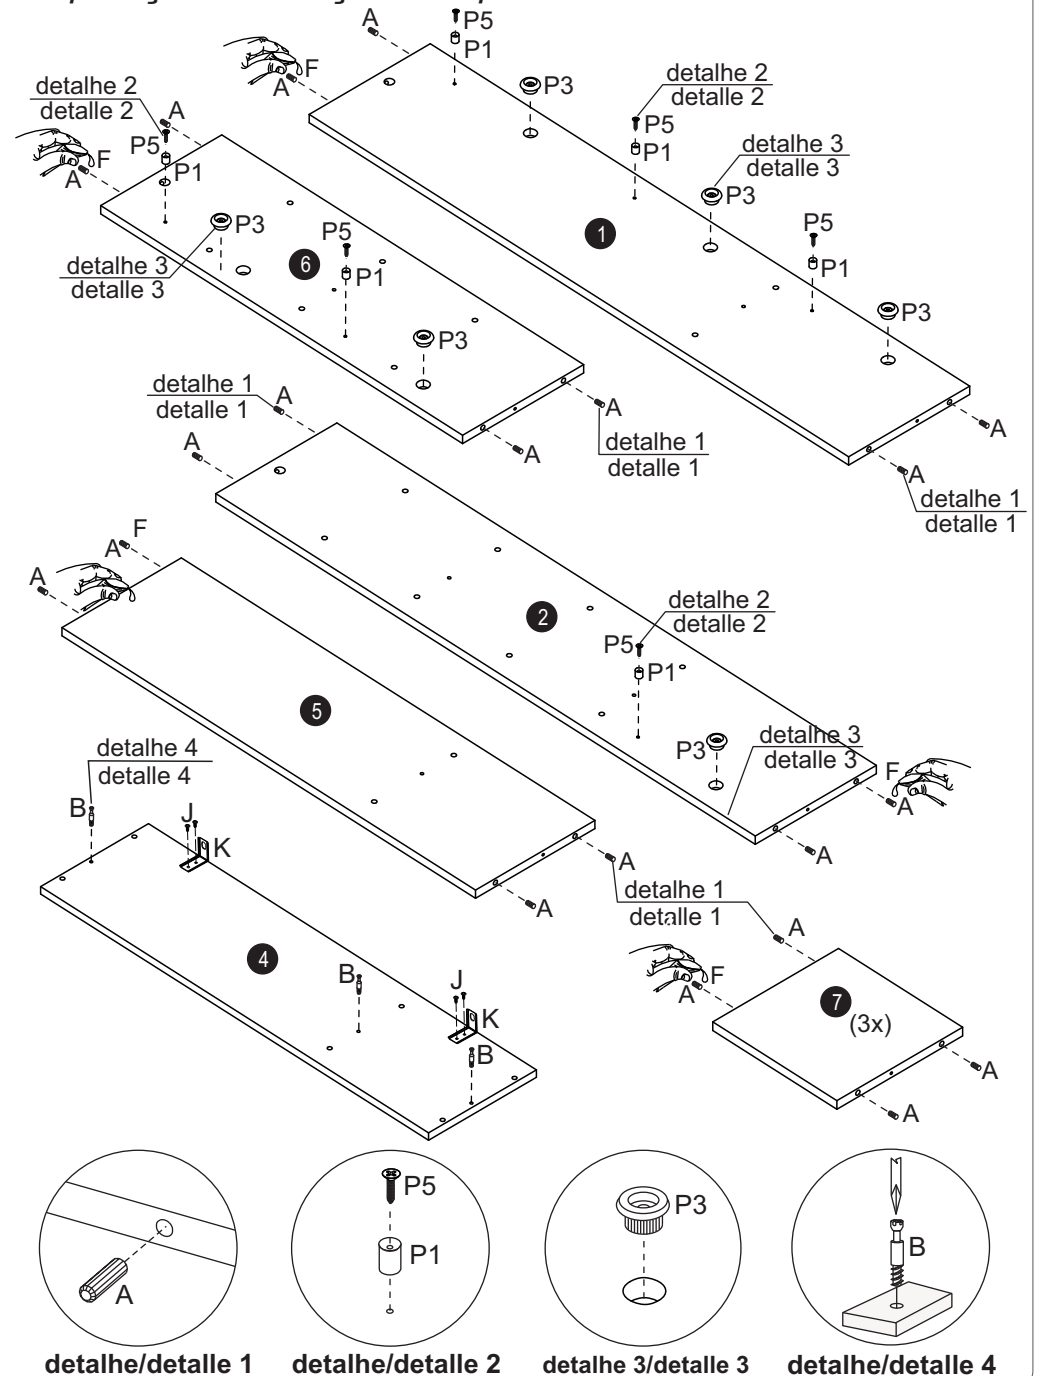

Preparação das Peças / Preparación de las Piezas

detalhe/detalle 1

detalhe/detalle 2

detalhe 3/detalle 3

detalhe/detalle 4