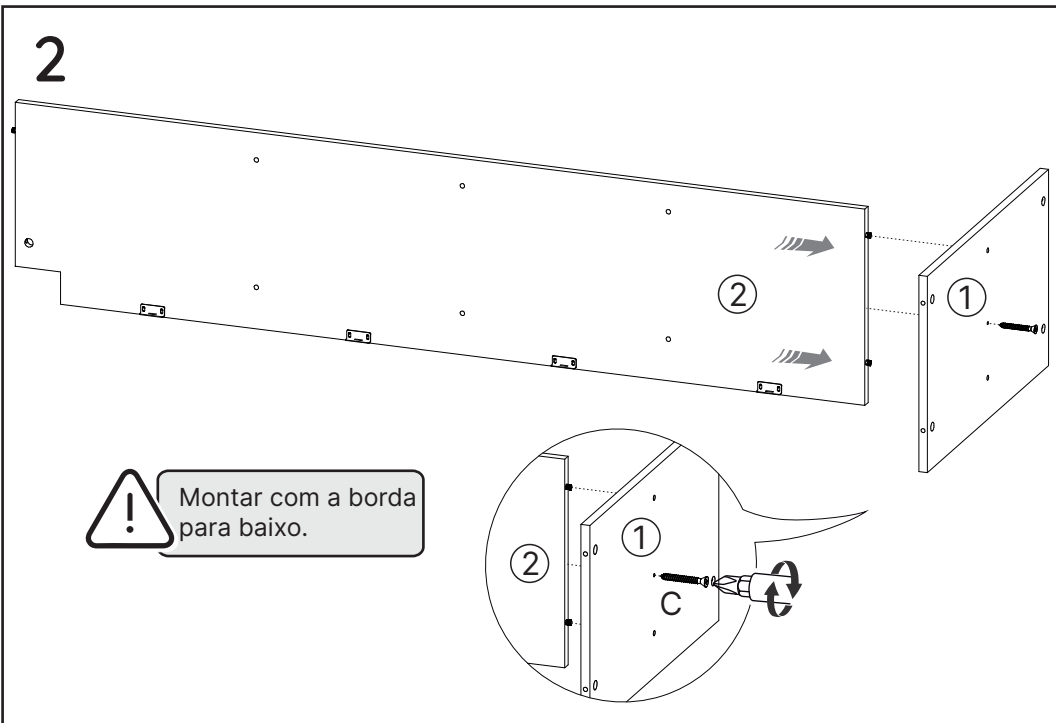

Ferramentas | Tools | Herramientas

90 min.

Use the ruler below to measure the components

Measured in mm

Revisão: 00
Data: 22/10/2025

6

7

Para alinhamento da porta, siga os passos a seguir.