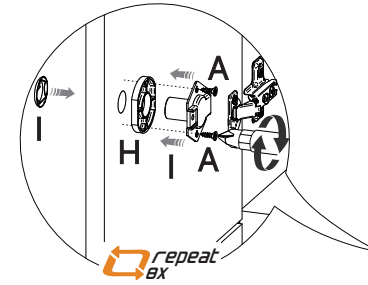

Ferramentas | Tools | Herramientas

90 min.

Use the ruler below to measure the components

Measured in mm

Revisão: 00
Data: 22/10/2025

6

7

Para alinhamento da porta, siga os passos a seguir.