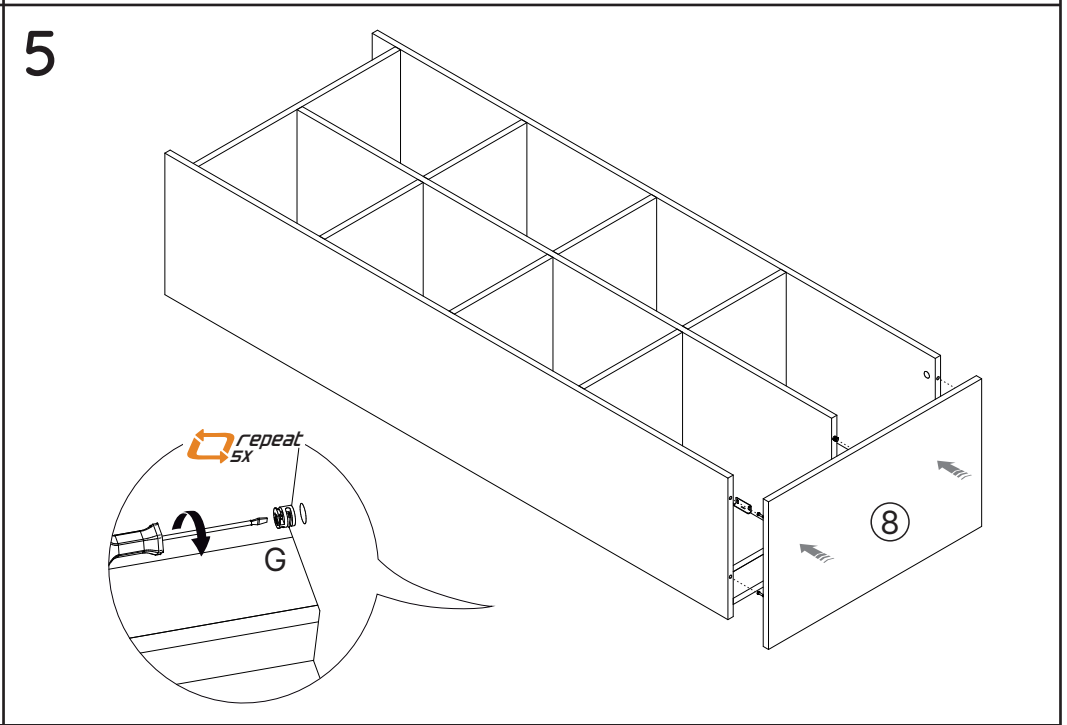

Ferramentas | Tools | Herramientas

90 min.

Use the ruler below to measure the components

Measured in mm

Revisão: 00
Data: 22/10/2025

6

7

Para alinhamento da porta, siga os passos a seguir.