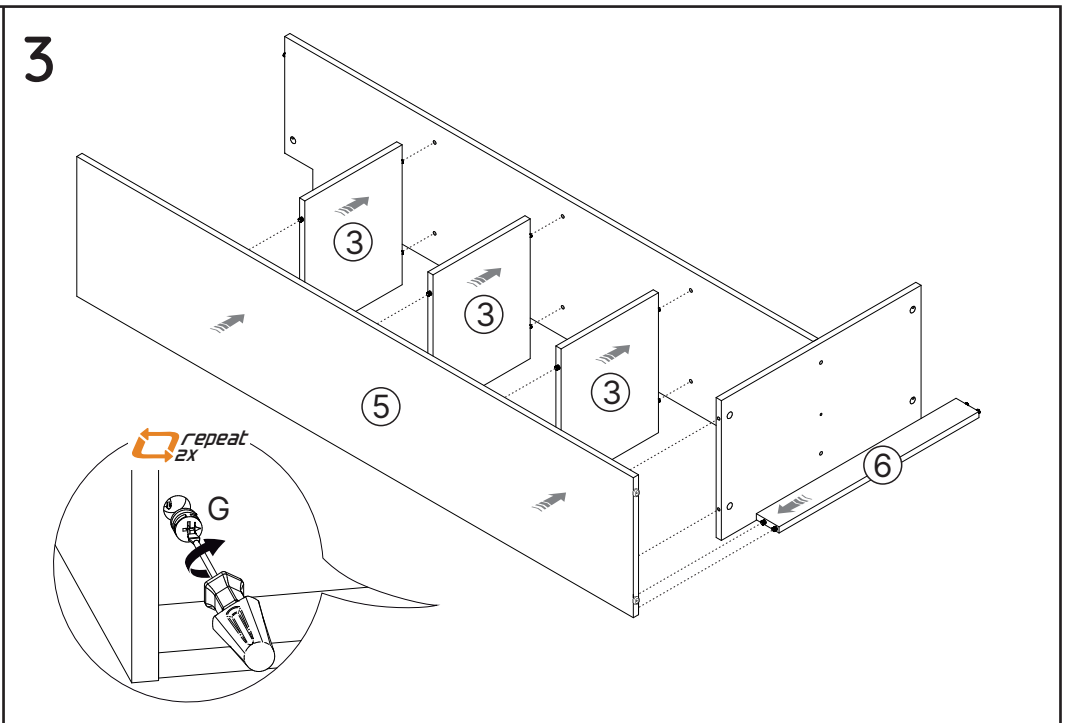

Ferramentas | Tools | Herramientas

90 min.

Use the ruler below to measure the components

Measured in mm

Revisão: 00
Data: 22/10/2025

6

7

Para alinhamento da porta, siga os passos a seguir.