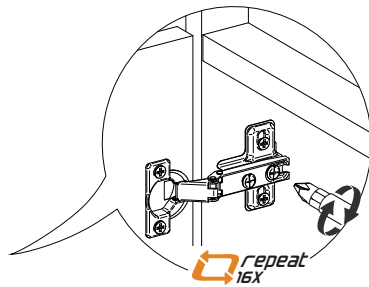

Ferramentas | Tools | Herramientas

90 min.

Use the ruler below to measure the components

Measured in mm

Revisão: 00
Data: 22/10/2025

6

7

Para alinhamento da porta, siga os passos a seguir.