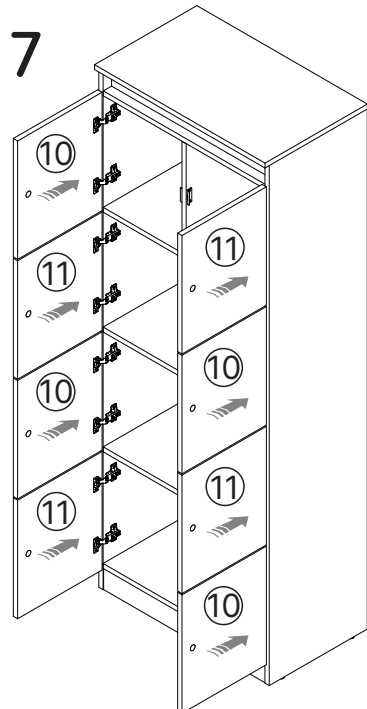

Ferramentas | Tools | Herramientas

90 min.

Use the ruler below to measure the components

Measured in mm

Revisão: 00
Data: 22/10/2025

6

7

Para alinhamento da porta, siga os passos a seguir.