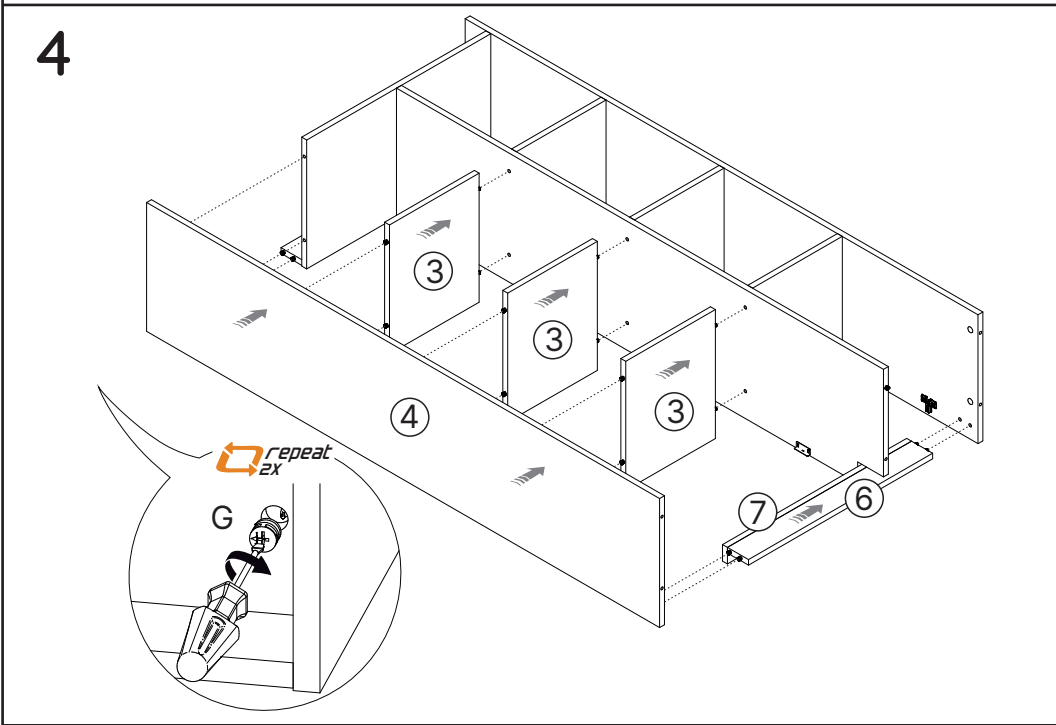

Ferramentas | Tools | Herramientas

90 min.

Use the ruler below to measure the components

Measured in mm

Revisão: 00
Data: 22/10/2025

6

7

Para alinhamento da porta, siga os passos a seguir.