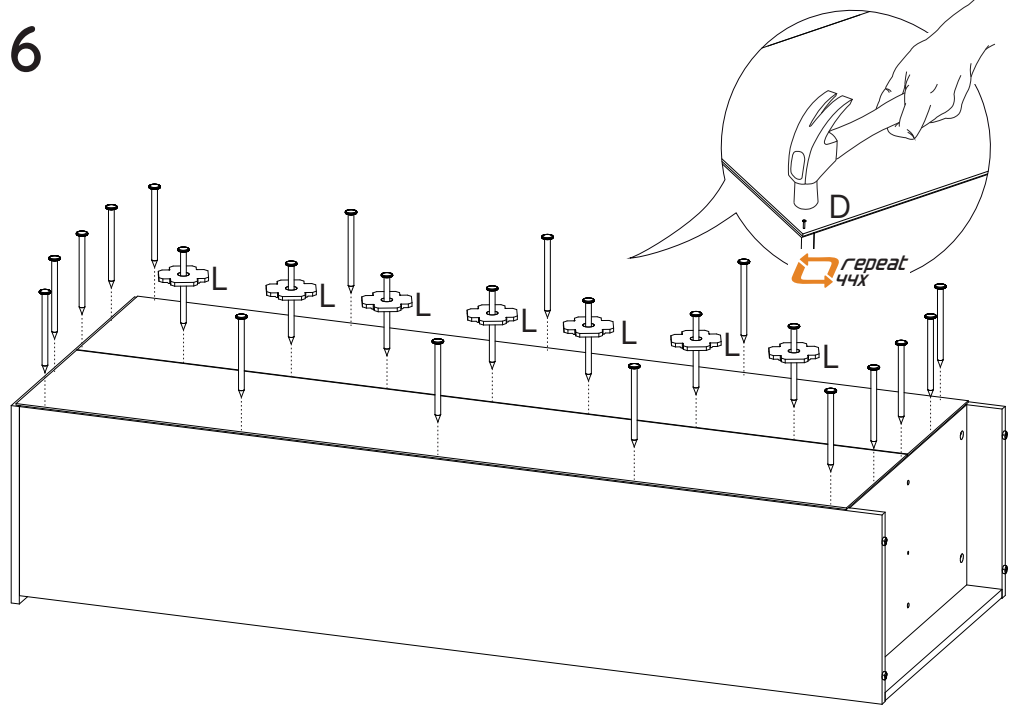

Ferramentas | Tools | Herramientas

90 min.

Use the ruler below to measure the components

Measured in mm

Revisão: 00
Data: 22/10/2025

6

7

Para alinhamento da porta, siga os passos a seguir.