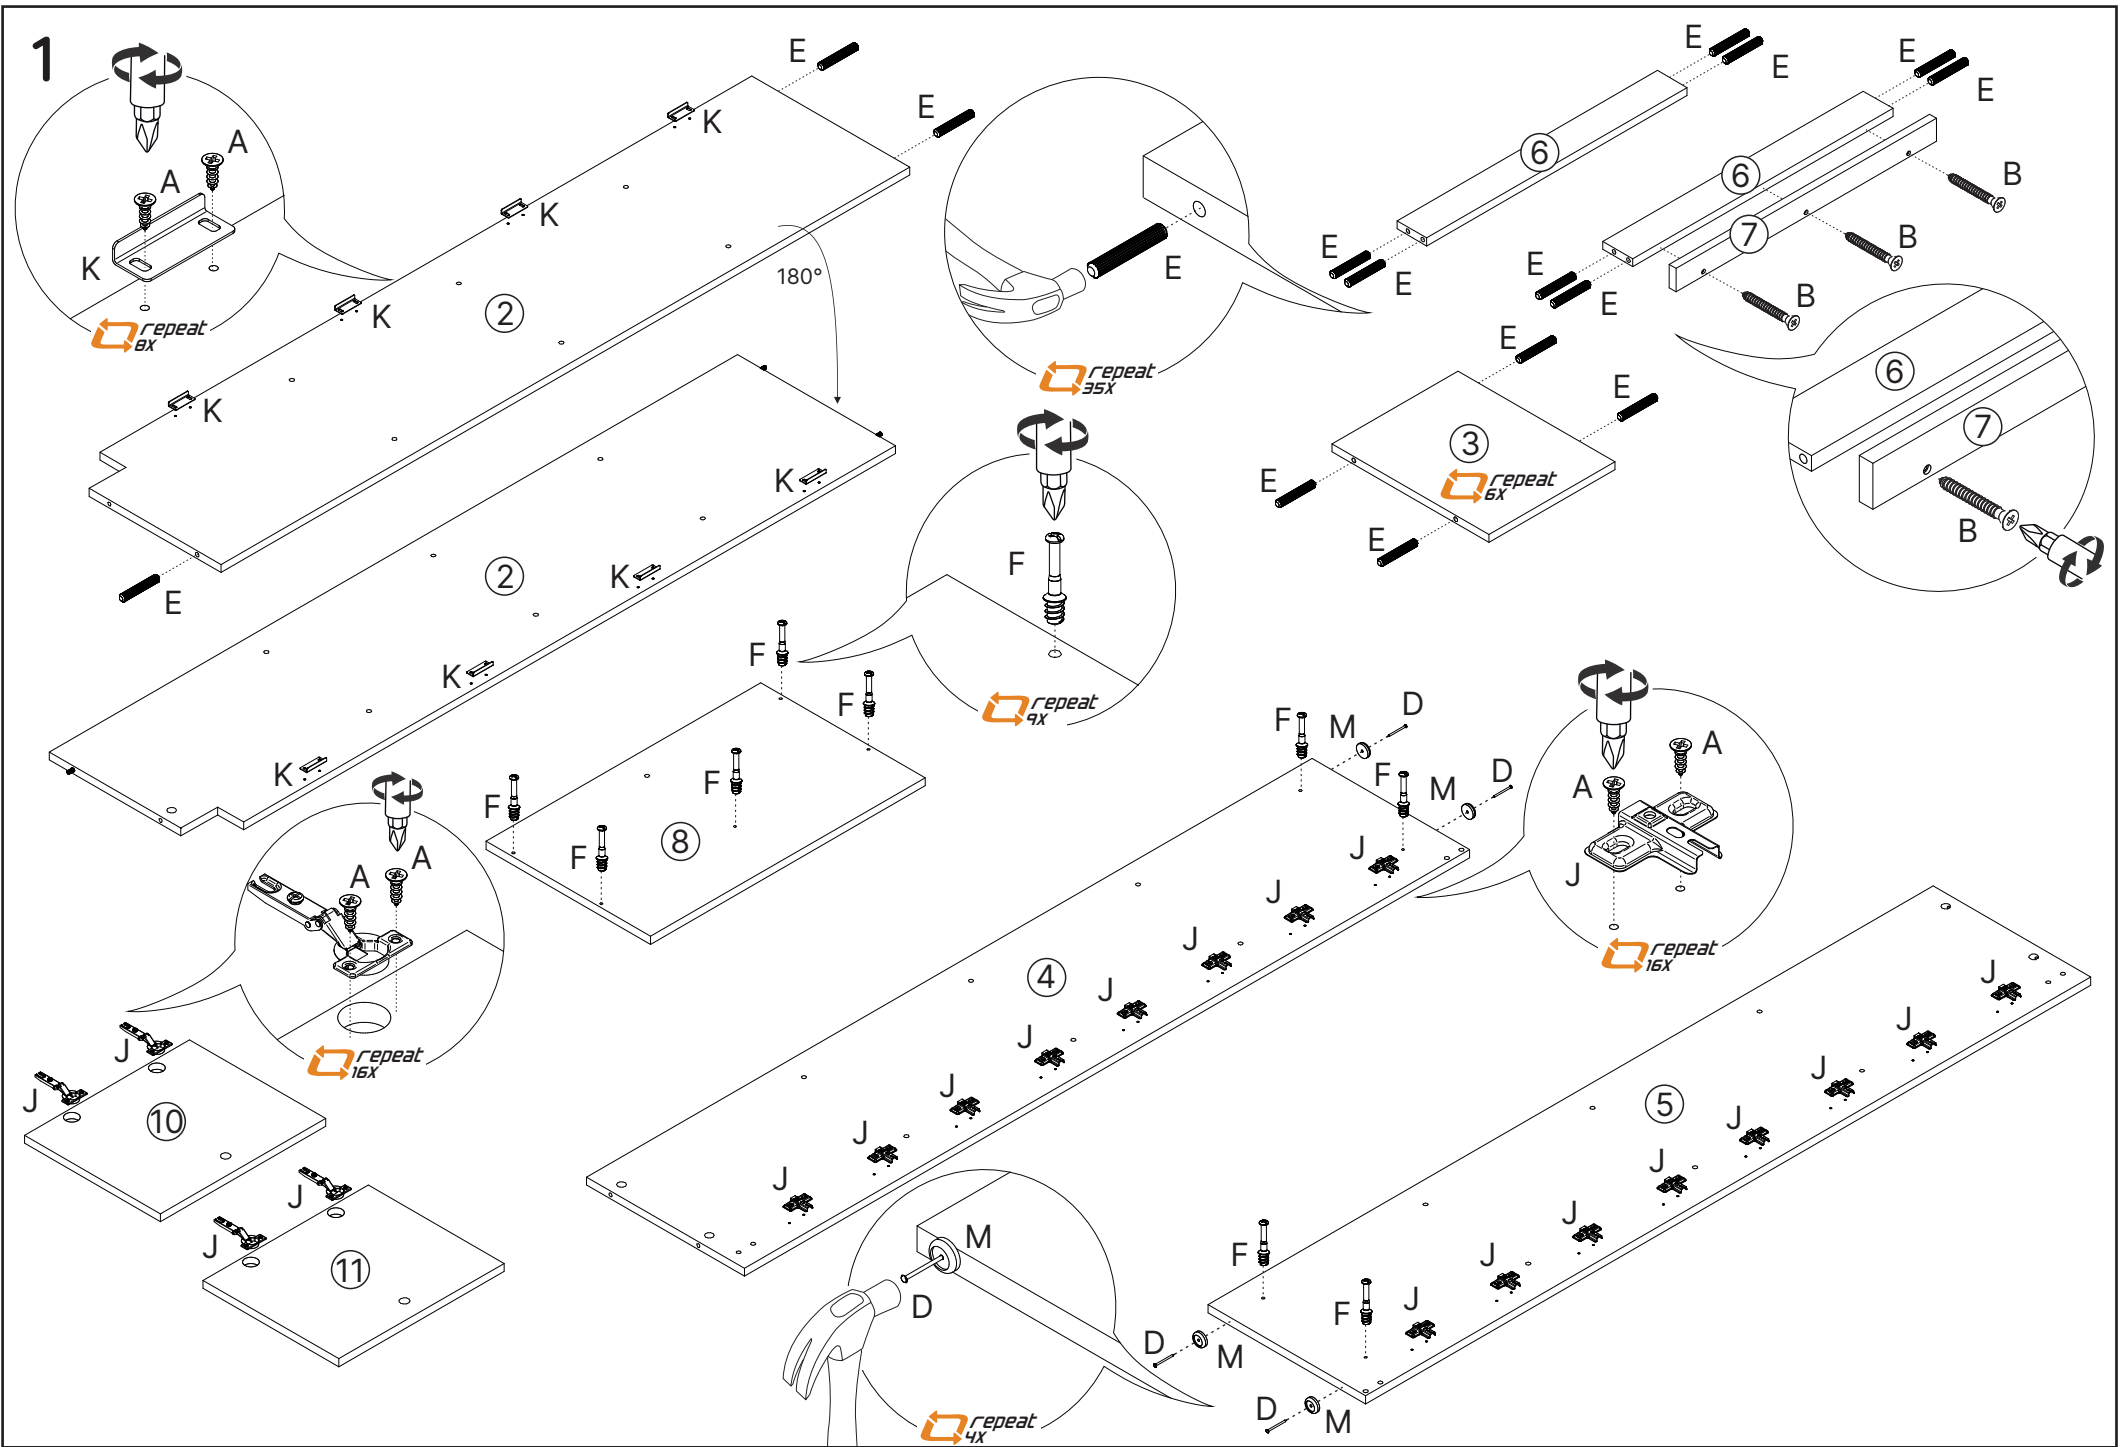

Ferramentas | Tools | Herramientas

90 min.

Use the ruler below to measure the components

Measured in mm

Revisão: 00
Data: 22/10/2025

6

7

Para alinhamento da porta, siga os passos a seguir.