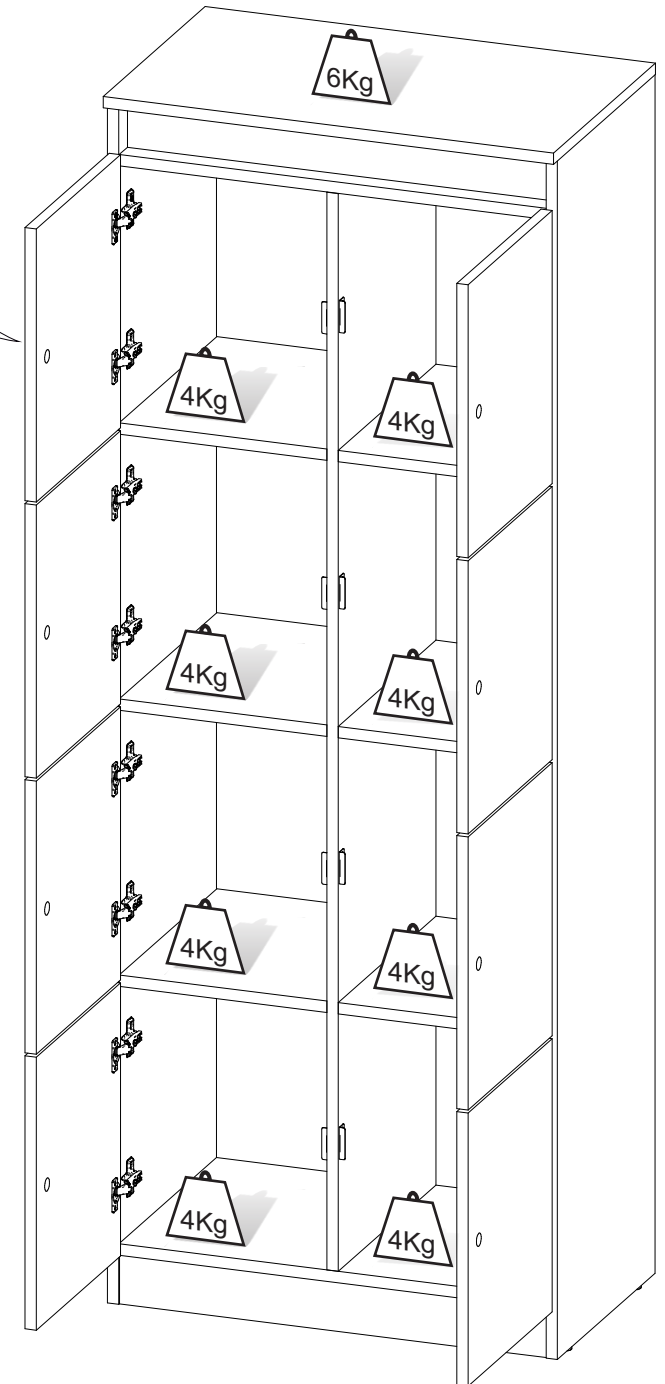

Ferramentas | Tools | Herramientas

90 min.

Use the ruler below to measure the components

Measured in mm

Revisão: 00
Data: 22/10/2025

6

7

Para alinhamento da porta, siga os passos a seguir.

Ajuste de largura

Ajuste de altura

Ajuste de profundidade

Agora que você já comprou o seu móvel, ele merece ser montado do jeito certo.

Erros de montagem causam mais de **60%** dos danos em móveis.

Por que contratar?