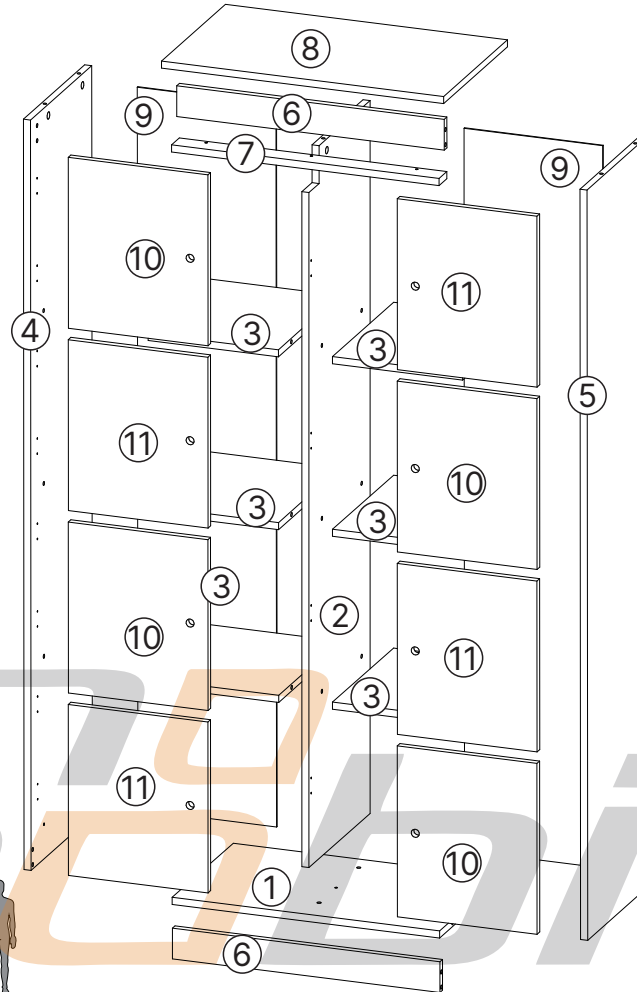

Estrada RSC 453, Km s/n° | Garibaldi | RS
CEP: 95720-000 | Fone / Fax: 54.3464.2050
sac@moveisvideira.com.br

Lista de Peças / List of pieces / Lista de piezas

N°	Descrição	Description	Descripción	Qty	Raw material	Dimension	Cód
1	Base	Base	Base	1	MDP 15mm	569x345x15mm	104202
2	Divisão	Division	División	1	MDP 15mm	1505x345x15mm	504202
3	Prateleira	Shelf	Estante	6	MDP 15mm	345x277x15mm	204202
4	Lateral Esquerda	Left Side	Lateral Izquierda	1	MDP 15mm	1585x345x15mm	314202
5	Lateral Direita	Right Side	Lateral Derecha	1	MDP 15mm	1585x345x15mm	304202
6	Travessa Frontal/Rodapé	Front Traverse/Footer	Travesaño/Rodapié	2	MDP 15mm	569x65x15mm	604149
7	Travessa Pega	Traverse	Travesaño	1	MDP 15mm	569x44x15mm	604202
8	Tampo	Top	Tablero	1	MDP 15mm	600x360x15mm	704202
9	Costa	Coast	Costa	2	MDP 03mm	1526x295x03mm	404202
10	Porta	Door	Puerta	4	MDP 15mm	361x297x15mm	84202
11	Porta	Door	Puerta	4	MDP 15mm	361x297x15mm	94202