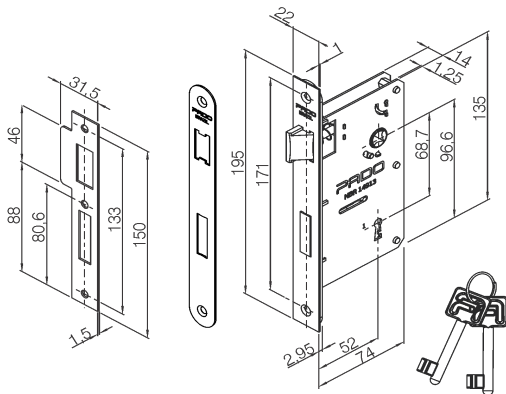

Código: 54023099 NCM: 8301.40.00

Produto: FECH ZM VIVALDI RQ2 885-55PI RO

Linha de Produtos: PREMIUM RESIDEN

Norma: ABNT NBR 14913:2011

Aplicação: Portas Externas Com Espessura De 30 Mm À 35 Mm

Acabamentos: Branco (Br)

Máquina:

- Máquina para porta Interna 90l (Falsa testa)
- Broca de 55mm
- Tráfego Intenso
- Grau de Segurança Máxima
- Sistema de reversão do trinco sem necessidade de ferramentas
- Caixa, tampa e falsa testa em aço galvanizado
- Trinco e lingueta em Zamac níquelado
- Testa e contra testa em aço inoxidável pintado de preto

Recomendações: Limpar Com Pano Macio E Umedecido Em Água A Cada Mês. Não Utilizar Detergentes, Solventes, Removedores, Polidores, Álcool, Palha De Aço Ou Materias Abrasivos Nas Guarnições. Lubrificar A Máquina E O Cilindro Com Óleo Mineral. Não Utilizar Produtos Químicos. Não Deixar A Fechadura Por Um Longo Period

Peso bruto: 1.364kg   Peso Líquido: 1.3kg

Dimensões	Código de Barras	Quantidade
Não cadastrada		

Garantia: 5 ANOS CONTRA DEFEITOS DE FABRICAÇÃO E/OU FUNCIONAMENTO. 2 ANOS PARA ACABAMENTO. 1 ANO PARA PRODUTOS EM LUGARES PÚBLICOS OU CORROSIVOS.

Desenhos:

Máquina 90l, falsa testa com raio e contra testa