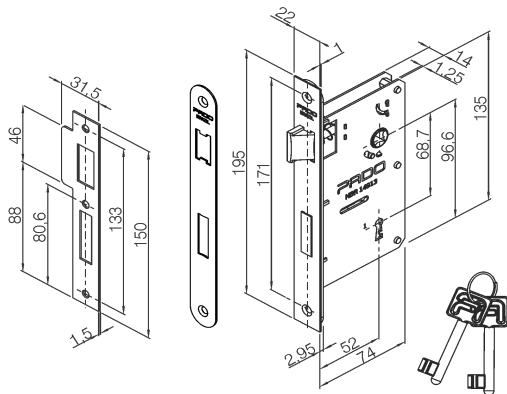

Código: 54023098 NCM: 8301.40.00

Produto: FECH ZM VIVALDI RQ2 885-55PI CT

Linha de Produtos: PREMIUM RESIDEN

Norma: ABNT NBR 14913:2011

Aplicação: Portas Externas Com Espessura De 30Mm À 35Mm

Acabamentos: Cromo Acetinado (Cra)

Máquina:

- Máquina para porta Interna 90l (Falsa testa)
- Broca de 55mm
- Tráfego Intenso
- Grau de Segurança Máxima
- Sistema de reversão do trinco sem necessidade de ferramentas
- Caixa, tampa e falsa testa em aço galvanizado
- Trinco e lingueta em Zamac níquelado
- Testa e contra testa em aço inoxidável pintado de preto

Recomendações: Limpar Com Pano Macio E Umedecido Em Água A Cada Mês. Não Utilizar Detergentes, Solventes, Removedores, Polidores, Álcool, Palha De Aço Ou Materias Abrasivos Nas Guarnições. Lubrificar A Máquina E O Cilindro Com Óleo Mineral. Não Utilizar Produtos Químicos. Não Deixar A Fechadura Por Um Longo Period

Peso bruto: 1.364kg   Peso Líquido: 1.3kg

Dimensões	Código de Barras	Quantidade
Não cadastrada		

Garantia: 5 ANOS CONTRA DEFEITOS DE FABRICAÇÃO E/OU FUNCIONAMENTO. 2 ANOS PARA ACABAMENTO. 1 ANO PARA PRODUTOS EM LUGARES PÚBLICOS OU CORROSIVOS.

Desenhos:

Máquina 90l, falsa testa com raio e contra testa