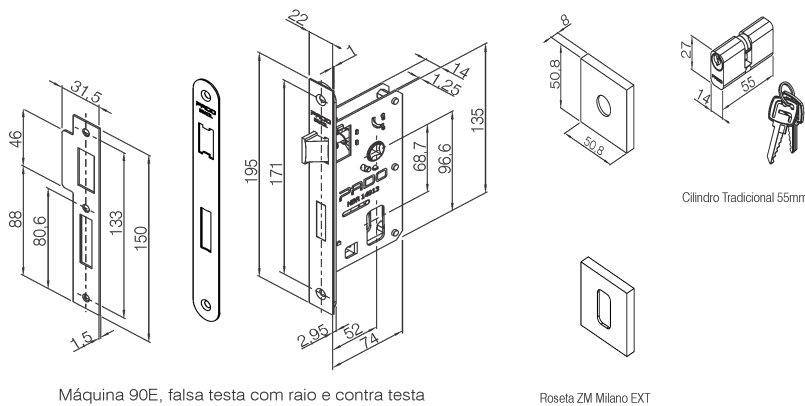

Código:	54023090	NCM: 8301.40.00
Produto:	FECH ZM VIVALDI RQ2 885-55PE CTL-55 CT	
Linha de Produtos:	PREMIUM RESIDEN	
Máquina:	<ul style="list-style-type: none"> * Máquina para porta Externa 55PE (Falsa testa) * Broca de 55mm * Tráfego Intenso * Grau de Segurança Máxima * Sistema de reversão do trinco sem necessidade de ferramentas * Caixa, tampa e testa em aço carbono * Trinco e lingueta em Zamac níquelado * Falsa testa e contra testa em aço inoxidável 	
Guarnição:	* 2 rosetas em em ZAMAC, fixadas por pressão em almas plásticas fixadas na porta por parafusos auto-atarrachantes de cabeça fenda philips em latão	
Cilindro:	<ul style="list-style-type: none"> * Cilindro tradicional 55mm de Latão * 6240 Combinações possíveis * Acompanha 2 chaves de latão com acabamento níquelado * Fixação por parafuso de cabeça chata com fenda philips em aço níquelado 	
Recomendações:	Limpar Com Pano Macio E Umedecido Em Água A Cada Mês. Não Utilizar Detergentes, Solventes, Removedores, Polidores, Álcool, Palha De Aço Ou Materias Abrasivos Nas Guarnições. Lubrificar A Máquina E O Cilindro Com Óleo Mineral. Não Utilizar Produtos Químicos. Não Deixar A Fechadura Por Um Longo Períod	
Peso bruto:	1.46kg	Peso Líquido: 1.198kg
	Dimensões	Código de Barras Quantidade
	Não cadastrada	
Garantia:	5 ANOS CONTRA DEFEITOS DE FABRICAÇÃO E/OU FUNCIONAMENTO. 2 ANOS PARA ACABAMENTO. 1 ANO PARA PRODUTOS EM LUGARES PÚBLICOS OU CORROSIVOS.	

Desenhos:

Máquina 90E, falsa testa com raio e contra testa

Roseta ZM Milano EXT

Cilindro Tradicional 55mm