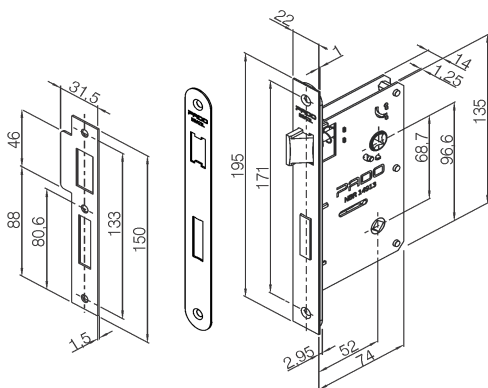

Máquina:

- * Máquina para porta de Banheiro 90B (Falsa testa)
- * Broca de 55mm
- * Tráfego Intenso
- * Grau de Segurança Máxima
- * Sistema de reversão do trinco sem necessidade de ferramentas
- * Caixa, tampa e falsa testa em aço carbono
- * Trinco e lingueta em Zamac níquelado
- * Falsa testa e contra testa em aço inoxidável

Peso bruto: 1.364kg Peso Líquido: 1.302kg

Dimensões	Código de Barras	Quantidade
Não cadastrada		

Garantia: 5 ANOS CONTRA DEFEITOS DE FABRICAÇÃO E/OU FUNCIONAMENTO. 2 ANOS PARA ACABAMENTO. 1 ANO PARA PRODUTOS EM LUGARES PÚBLICOS OU CORROSIVOS.

Desenhos:

Máquina 90B, falsa testa com raio e contra testa