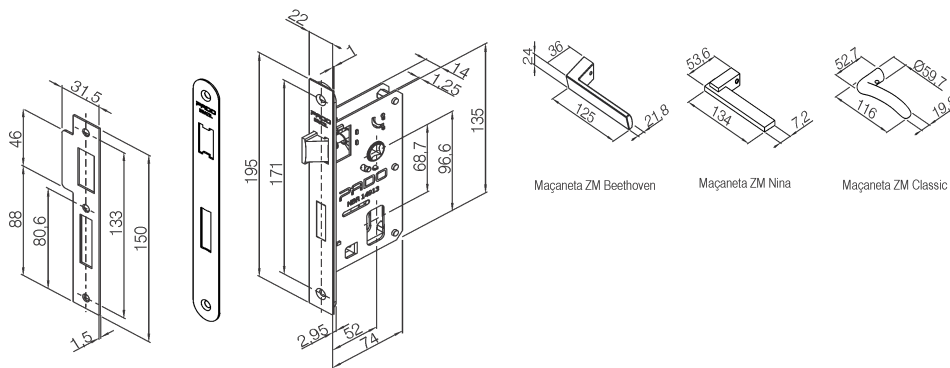

Máquina:

- Máquina para porta Externa 55PE (Falsa testa)
- Broca de 55mm
- Tráfego Intenso
- Grau de Segurança Máxima
- Sistema de reversão do trinco sem necessidade de ferramentas
- Caixa, tampa e testa em aço carbono
- Trinco e lingueta em Zamac níquelado
- Falsa testa e contra testa em aço inoxidável

Maçaneta: * 2 maçanetas de zamac no acabamento Níquel Acetinado, com acionamento tipo alavanca; fixadas em 2 ferros bicromatizados de 80mm que são fixados por 2 parafusos allen sem cabeça

Maçaneta: * 2 maçanetas de zamac Cromadas, com acionamento tipo alavanca; fixadas em 2 ferros bicromatizados de 90mm que são fixados por 2 parafusos allen sem cabeça

Maçaneta: * 2 maçanetas de zamac no acabamento Níquel Acetinado, com acionamento tipo alavanca; fixadas em 2 ferros bicromatizados de 90mm que são fixados por 2 parafusos allen sem cabeça

Recomendações: Limpar Com Pano Macio E Umedecido Em Água A Cada Mês. Não Utilizar Detergentes, Solventes, Removedores, Polidores, Álcool, Palha De Aço Ou Materias Abrasivos Nas Guarnições. Lubrificar A Máquina E O Cilindro Com Óleo Mineral. Não Utilizar Produtos Químicos. Não Deixar A Fechadura Por Um Longo Period

Peso bruto: 1.365kg   Peso Líquido: 1.301kg

Dimensões	Código de Barras	Quantidade
Não cadastrada		

Garantia: 5 ANOS CONTRA DEFEITOS DE FABRICAÇÃO E/OU FUNCIONAMENTO. 2 ANOS PARA ACABAMENTO. 1 ANO PARA PRODUTOS EM LUGARES PÚBLICOS OU CORROSIVOS.

Desenhos:

Máquina 90E, falsa testa com raio e contra testa