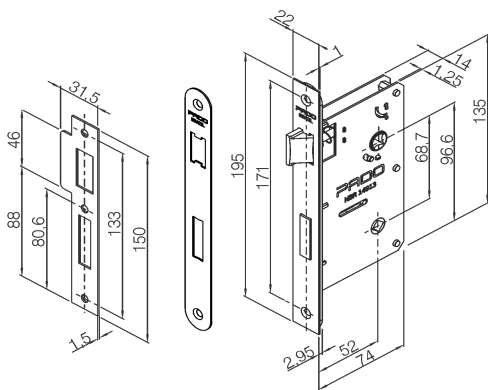

Código: 54023081 NCM: 8301.40.00

Produto: FECH ZM VIVALDI RQ2 885-55PB BRT

Linha de Produtos: PREMIUM RESIDEN

Norma: ABNT NBR 14913:2011

Aplicação: Portas Externas Com Espessura De 30Mm À 40Mm

Acabamentos: Cromo Acetinado (Cra)

Máquina:

- Máquina para porta de Banheiro 90B (Falsa testa)
- Broca de 55mm
- Tráfego Intenso
- Grau de Segurança Máxima
- Sistema de reversão do trinco sem necessidade de ferramentas
- Caixa, tampa e falsa testa em aço carbono
- Trinco e lingueta em Zamac níquelado
- Falsa testa e contra testa em aço inoxidável

Recomendações: Limpar Com Pano Macio E Umedecido Em Água A Cada Mês. Não Utilizar Detergentes, Solventes, Removedores, Polidores, Álcool, Palha De Aço Ou Materias Abrasivos Nas Guarnições. Lubrificar A Máquina E O Cilindro Com Óleo Mineral. Não Utilizar Produtos Químicos. Não Deixar A Fechadura Por Um Longo Period

Peso bruto: 1.364kg   Peso Líquido: 1.302kg

Dimensões	Código de Barras	Quantidade
Não cadastrada		

Garantia: 5 ANOS CONTRA DEFEITOS DE FABRICAÇÃO E/OU FUNCIONAMENTO. 2 ANOS PARA ACABAMENTO. 1 ANO PARA PRODUTOS EM LUGARES PÚBLICOS OU CORROSIVOS.

Desenhos:

Máquina 90B, falsa testa com raio e contra testa