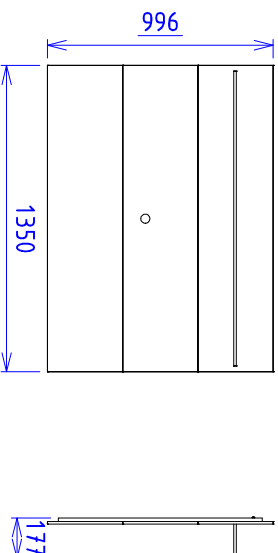

Cód.	Referência	Cor	Peças	Qt.	Medidas	M.P.	Piece	Pieza
01	1614A0.001	Castanha R.	Prateleira Superior	1	1300x150x15	MDP	Upper Shelf	Prateleira Superior
02	1614A0.002	500	Painel Superior	1	1350x332x12	MDP	Top Panel	Panel mayor
03	1614A0.003	500	Painel Central	1	1350x332x12	MDP	Central Panel	Panel central
04	1614A0.004	500	Painel Inferior	1	1350x332x12	MDP	Lower Panel	Panel por debajo
05	1614A0.005	99	Engrosso Chantfrado	1	800x80x15	MDP	Thickening	Engrosado biselado
06	1614A0.006	99	Engrosso Lateral	2	900x80x15	MDP	Thickening Lateral	Engrosado Lateral
07	1614A0.007	99	Engrosso Central	1	445x80x15	MDP	Central thickening	Engrosado central
08	1614A0.008	99	Engrosso Chantfrado Painel	1	800x80x15	MDP	Thickened bevel panel	Engrosado biselado panel

Para pedidos de Assistência Técnica agrupar a Referência da Peça com o nº da Cor. Ex: 1614A0.001.500 (PRATELEIRA SUPERIOR na cor CASTANHA RÚSTICO)

A		Parafuso 4,0 x 50 / Screw 4.0 x 50 / Tornillo 4.0 x 50 - 03	B		Porca cilíndrica / Cylindrical nut / Tuercia cilíndrica - 03	C		Chapa reta 2 furos / Straight plate 2 holes / Placa recta 2 agujero - 04	D		Bucha fixação Ø8 / Fixing bushing / Buje de fijación - 04	E		Parafuso 3,5 x 12 / Screw 3.5 x 12 / Tornillo 3.5 x 12 - 08
F		Passa fio 40mm / Pass wire 40mm / Pasador cable 40mm - 01	G		Cola / Glue / Pegamento - 01	H		Capa / Lupa / Tapa - 03	I		Capa / Lupa / Tapa - 03	J		Parafuso 3,5 x 12 / Screw 3.5 x 12 / Tornillo 3.5 x 12 - 08