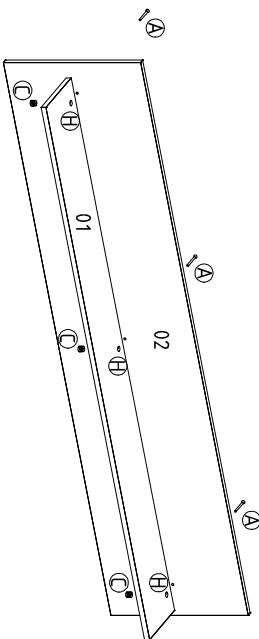

Passo 01

COLOCAR BUCHA DE FIXAÇÃO "D" NA PAREDE

Passo 02

Vista frontal

Passo 03

Vista traseira

 PASSAR COLA "G"
 NO LADO MENOR DA
 PEÇA N°08 E COLAR
 NA PEÇA N° 02

Cód.	Referência	Cor	Peças	Qt.	Medidas	M.P.	Piece	Pieza
01	1614A0.001	Castanha R.	Prateleira Superior	1	1300x150x15	MDP	Upper Shelf	Prateleira Superior
02	1614A0.002	500	Painel Superior	1	1350x332x12	MDP	Top Panel	Panel mayor
03	1614A0.003	500	Painel Central	1	1350x332x12	MDP	Central Panel	Panel central
04	1614A0.004	500	Painel Inferior	1	1350x332x12	MDP	Lower Panel	Panel por debajo
05	1614A0.005	99	Engrosso Chantfrado	1	800x80x15	MDP	Thickening	Engrosado biselado
06	1614A0.006	99	Engrosso Lateral	2	900x80x15	MDP	Thickening Lateral	Engrosado Lateral
07	1614A0.007	99	Engrosso Central	1	445x80x15	MDP	Central thickening	Engrosado central
08	1614A0.008	99	Engrosso Chantfrado Painel	1	800x80x15	MDP	Thickened bevel panel	Engrosado biselado panel

Para pedidos de Assistência Técnica agrupar a Referência da Peça com o nº da Cor. Ex: 1614A0.001.500 (PRATELEIRA SUPERIOR na cor CASTANHA RÚSTICO)

A		Parafuso 4,0 x 50 / Screw 4.0 x 50 / Tornillo 4.0 x 50 - 03	B		Porca cilíndrica / Cylindrical nut / Tuercia cilíndrica - 03	C		Chapa reta 2 furos / Straight plate 2 holes / Placa recta 2 agujero - 04	D		Bucha fixação Ø8 / Fixing bushing / Buje de fijación - 04	E		Parafuso 3,5 x 12 / Screw 3.5 x 12 / Tornillo 3.5 x 12 - 08
F		Passa fio 40mm / Pass wire 40mm / Pasador cable 40mm - 01	G		Cola / Glue / Pegamento - 01	H		Capa / Lupa / Tapa - 03	I		Capa / Lupa / Tapa - 03	J		Parafuso 3,5 x 12 / Screw 3.5 x 12 / Tornillo 3.5 x 12 - 08