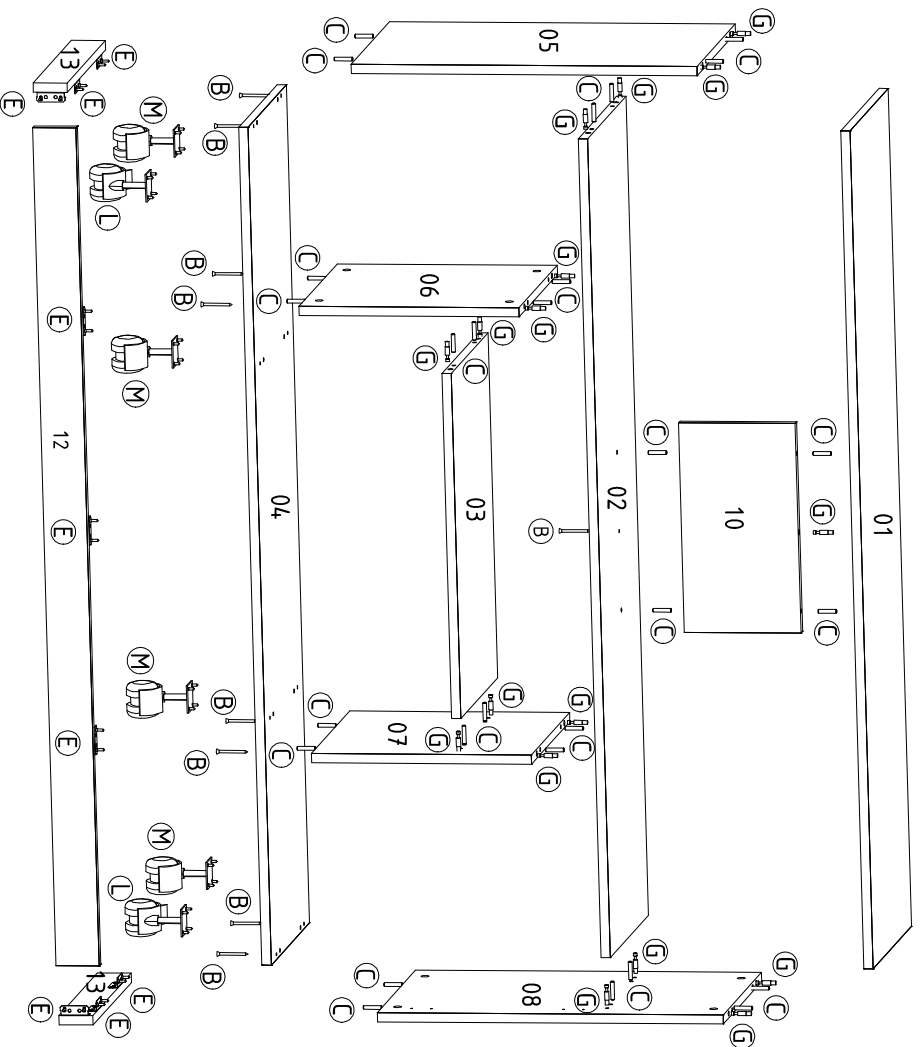

ETAPAS DA MONTAGEM / STAGES OF THE ASSEMBLY / ETAPAS DE LA ASAMBLEA

Para uma montagem perfeita do produto, siga a sequência:

For a perfect assembly of the product, it follows the sequence / Para un montaje perfecto del producto, sigue el secuencia

Passo 01