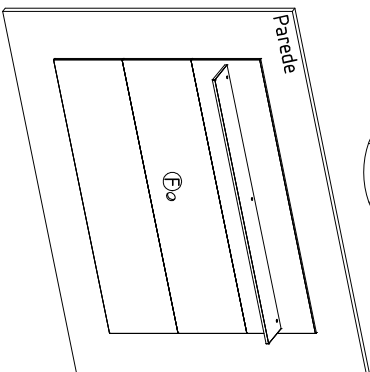

Passo 01

COLOCAR BUCHA DE FIXAÇÃO "D" NA PAREDE

Passo 02

Vista frontal

Passo 03

Vista traseira

 PASSAR COLA "G"
 NO LADO MENOR DA
 PEÇA N°08 E COLAR
 NA PEÇA N° 02

Cód.	Referência	Cor	Peças	Qt.	Medidas	M.P.	Piece	Pieza
01	1614A0.001	Castanha R.	Prateleira Superior	1	1300x150x15	MDP	Upper Shelf	Prateleira Superior
02	1614A0.002	500	Painel Superior	1	1350x332x12	MDP	Top Panel	Panel mayor
03	1614A0.003	500	Painel Central	1	1350x332x12	MDP	Central Panel	Panel central
04	1614A0.004	500	Painel Inferior	1	1350x332x12	MDP	Lower Panel	Panel por debajo
05	1614A0.005	99	Engrosso Chantfrado	1	800x80x15	MDP	Thickening	Engrosado biselado
06	1614A0.006	99	Engrosso Lateral	2	900x80x15	MDP	Thickening Lateral	Engrosado Lateral
07	1614A0.007	99	Engrosso Central	1	445x80x15	MDP	Central thickening	Engrosado central
08	1614A0.008	99	Engrosso Chantfrado Painel	1	800x80x15	MDP	Thickened bevel panel	Engrosado biselado panel

Para pedidos de Assistência Técnica agrupar a Referência da Peça com o nº da Cor. Ex: 1614A0.001.500 (PRATELEIRA SUPERIOR na cor CASTANHA RÚSTICO)

A		Parafuso 4,0 x 50 / Screw 4.0 x 50 / Tornillo 4.0 x 50 - 03	B		Porca cilíndrica / Cylindrical nut / Tuercia cilíndrica - 03	C		Chapa reta 2 furos / Straight plate 2 holes / Placa recta 2 agujero - 04	D		Bucha fixação Ø8 / Fixing bushing / Buje de fijación - 04	E		Parafuso 3,5 x 12 / Screw 3.5 x 12 / Tornillo 3.5 x 12 - 08
F		Passa fio 40mm / Pass wire 40mm / Pasador cable 40mm - 01	G		Cola / Glue / Pegamento - 01	H		Capa / Lupa / Tapa - 03	I		Capa / Lupa / Tapa - 03	J		Parafuso 3,5 x 12 / Screw 3.5 x 12 / Tornillo 3.5 x 12 - 08