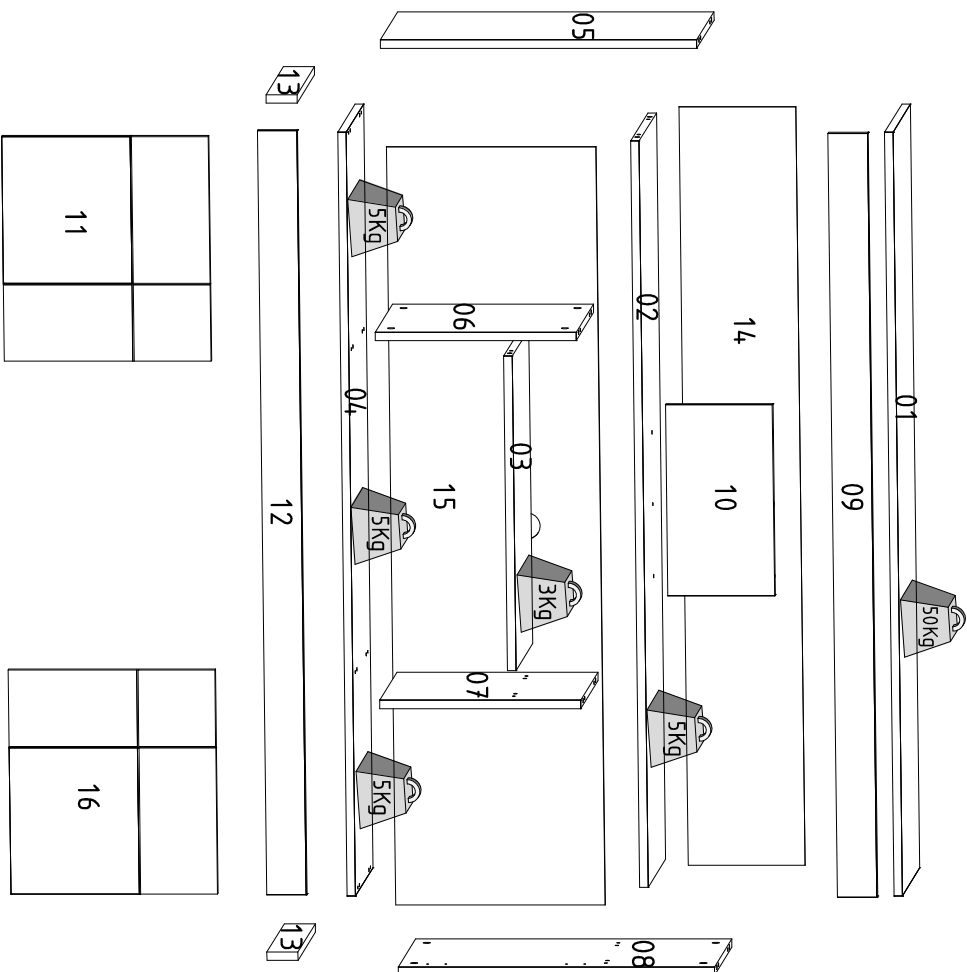

Para pedidos de Assistência Técnica, agrupar a Referência da Peça com o n° da Cor. Ex: 1857AO.001.700 (TAMPO na cor NATURA REAL)