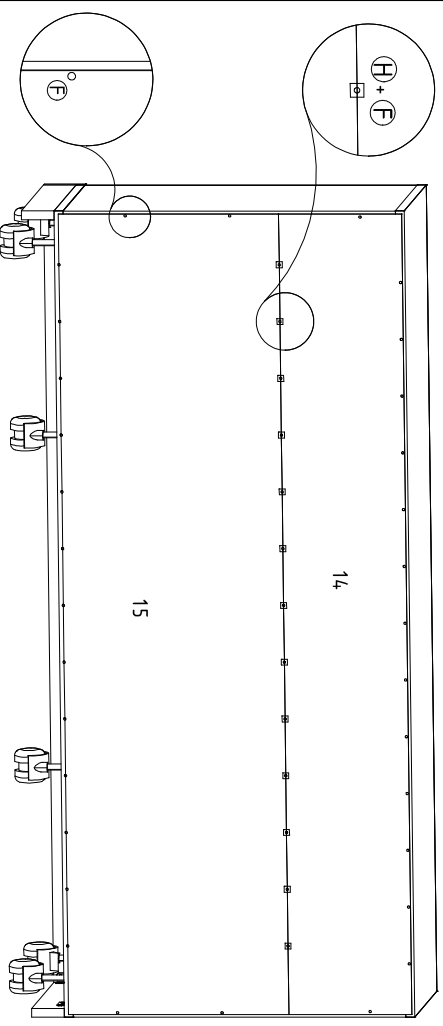

Passo 02 Vista Traseira