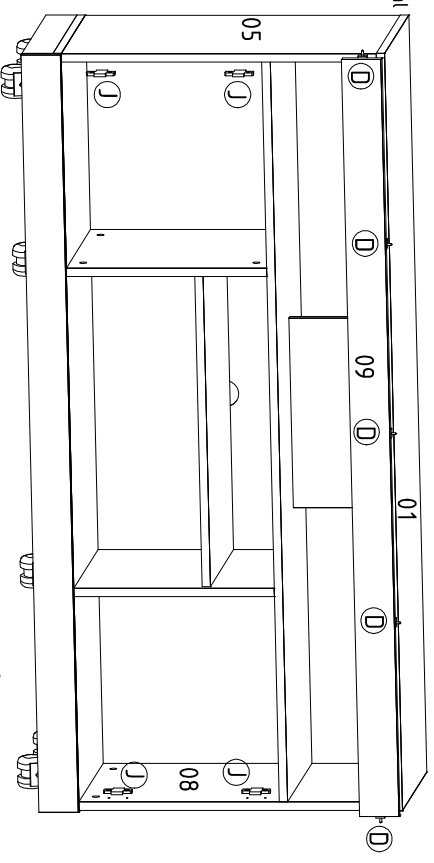

Para pedidos de Assistência Técnica, agrupar a Referência da Peça com o n° da Cor. Ex: 1857AO.001.700 (TAMPO na cor NATURA REAL)

A	B	C	D	E	F
Parafuso 3,5 x 14 / Screw 3,5 x 14 / Tornillo 3,5 x 14 - 86	Parafuso 4,0 x 50 / Screw 4,0 x 50 / Tornillo 4,0 x 50 - 09	Cavilha 6 x 30 / Dowel Pin 6 x 30 / Clavija 6 x 30 - 28	Suporte Angular / Angle Bracket / Soporte Angular - 05	Cantoneira 4 furos / Angle 4 holes / Angulo 4 agujeros - 09	Pregão 8 x 81 / Nail 8 x 81 / Clavo 8 x 81 - 33
Tampa tambor/pino / Lid /Drum/Pin / Tapa/Rambor/pin - 12/17/17	Junção de fendas / Junction of fenders / Conexão de fendas - 09	Porca cilíndrica / Cylindrical nut / Tuercas cilíndricas - 09	Calço 3mm dobr / Shim 3mm dobr / Calce 3mm bisagra - 04	Dobradica reia 26 mm / Straight Hinge 26 mm / Straight bisagra 26mm - 04	Rodizio sem trava / Rodizio without lock / Rodizio sin bloqueo - 04

Passo 01

Passo 02 Vista Traseira

Passo 03

Vista frontal

Porta direita

16

Porta esquerda

11

Vista interna