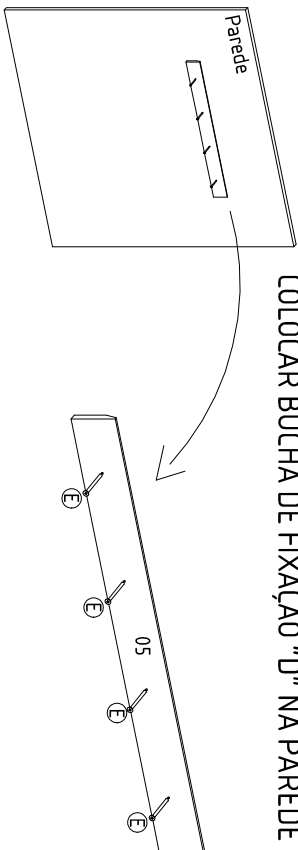

Passo 01

COLOCAR BUCHA DE FIXAÇÃO "D" NA PAREDE

Passo 02

Vista frontal

Passo 03

Vista traseira

 PASSAR COLA "G"
 NO LADO MENOR DA
 PEÇA N°08 E COLAR
 NA PEÇA N° 02

Cód.	Referência	Cor	Peças	Qt.	Medidas	M.P.	Piece	Pieza
01	1614A0.001	Castanha R.	Prateleira Superior	1	1300x150x15	MDP	Upper Shelf	Prateleira Superior
02	1614A0.002	500	Painel Superior	1	1350x332x12	MDP	Top Panel	Panel mayor
03	1614A0.003	500	Painel Central	1	1350x332x12	MDP	Central Panel	Panel central
04	1614A0.004	500	Painel Inferior	1	1350x332x12	MDP	Lower Panel	Panel por debajo
05	1614A0.005	99	Engrosso Chantfrado	1	800x80x15	MDP	Thickening	Engrosado biselado
06	1614A0.006	99	Engrosso Lateral	2	900x80x15	MDP	Thickening Lateral	Engrosado Lateral
07	1614A0.007	99	Engrosso Central	1	445x80x15	MDP	Central thickening	Engrosado central
08	1614A0.008	99	Engrosso Chantfrado Painel	1	800x80x15	MDP	Thickened bevel panel	Engrosado biselado panel

Para pedidos de Assistência Técnica agrupar a Referência da Peça com o nº da Cor. Ex: 1614A0.001.500 (PRATELEIRA SUPERIOR na cor CASTANHA RÚSTICO)

A		Parafuso 4,0 x 50 / Screw 4.0 x 50 / Tornillo 4.0 x 50 - 03	B		Porca cilíndrica / Cylindrical nut / Tuercia cilíndrica - 03	C		Chapa reta 2 furos / Straight plate 2 holes / Placa recta 2 agujero - 04	D		Bucha fixação Ø8 / Fixing bushing / Buje de fijación - 04	E		Parafuso 3,5 x 12 / Screw 3.5 x 12 / Tornillo 3.5 x 12 - 08
F		Passa fio 40mm / Pass wire 40mm / Pasador cable 40mm - 01	G		Cola / Glue / Pegamento - 01	H		Capa / Lupa / Tapa - 03	I		Capa / Lupa / Tapa - 03	J		Parafuso 3,5 x 12 / Screw 3.5 x 12 / Tornillo 3.5 x 12 - 08