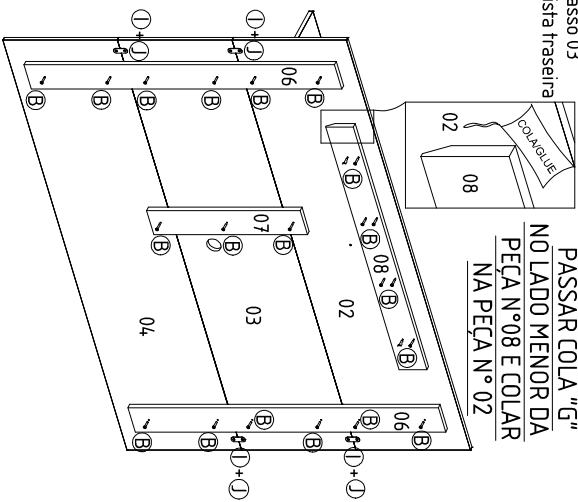

Passo 01

COLOCAR BUCHA DE FIXAÇÃO "D" NA PAREDE

Passo 02

Vista frontal

Passo 03

Vista traseira

 PASSAR COLA "G"
 NO LADO MENOR DA
 PEÇA N°08 E COLAR
 NA PEÇA N° 02

Cód.	Referência	Cor	Peças	Qt.	Medidas	M.P.	Piece	Pieza
01	1614A0.001	Castanha R.	Prateleira Superior	1	1300x150x15	MDP	Upper Shelf	Prateleira Superior
02	1614A0.002	500	Painel Superior	1	1350x332x12	MDP	Top Panel	Panel mayor
03	1614A0.003	500	Painel Central	1	1350x332x12	MDP	Central Panel	Panel central
04	1614A0.004	500	Painel Inferior	1	1350x332x12	MDP	Lower Panel	Panel por debajo
05	1614A0.005	99	Engrosso Chantfrado	1	800x80x15	MDP	Thickening	Engrosado biselado
06	1614A0.006	99	Engrosso Lateral	2	900x80x15	MDP	Thickening Lateral	Engrosado Lateral
07	1614A0.007	99	Engrosso Central	1	445x80x15	MDP	Central thickening	Engrosado central
08	1614A0.008	99	Engrosso Chantfrado Painel	1	800x80x15	MDP	Thickened bevel panel	Engrosado biselado panel

Para pedidos de Assistência Técnica agrupar a Referência da Peça com o nº da Cor. Ex: 1614A0.001.500 (PRATELEIRA SUPERIOR na cor CASTANHA RÚSTICO)

A		Parafuso 4,0 x 50 / Screw 4.0 x 50 / Tornillo 4.0 x 50 - 03	B		Porca cilíndrica / Cylindrical nut / Tuercia cilíndrica - 03	C		Chapa reta 2 furos / Straight plate 2 holes / Placa recta 2 agujero - 04	D		Bucha fixação Ø8 / Fixing bushing / Buje de fijación - 04	E		Parafuso 3,5 x 12 / Screw 3.5 x 12 / Tornillo 3.5 x 12 - 08
F		Passa fio 40mm / Pass wire 40mm / Pasador cable 40mm - 01	G		Cola / Glue / Pegamento - 01	H		Capa / Lupa / Tapa - 03	I		Capa / Lupa / Tapa - 03	J		Parafuso 3,5 x 12 / Screw 3.5 x 12 / Tornillo 3.5 x 12 - 08