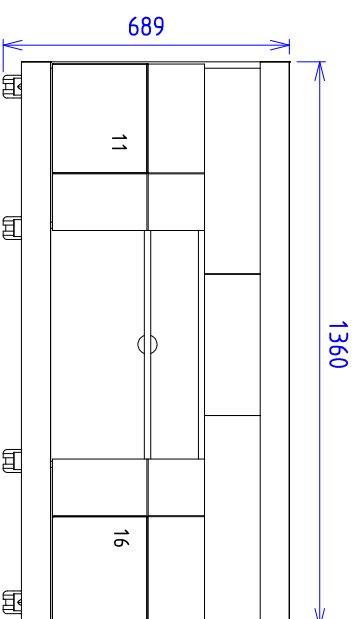

A	B	C	D	E	F
Parafuso 3,5 x 14 / Screw 3,5 x 14 / Tornillo 3,5 x 14 - 86	Parafuso 4,0 x 50 / Screw 4,0 x 50 / Tornillo 4,0 x 50 - 09	Cavilha 6 x 30 / Dowel Pin 6 x 30 / Clavija 6 x 30 - 28	Suporte Angular / Angle Bracket / Soporte Angular - 05	Cantoneira 4 furos / Angle 4 holes / Angulo 4 agujeros - 09	Pregão 8 x 81 / Nail 8 x 81 / Clavo 8 x 81 - 33
Tampa tambor/pino / Lid /Drum/Pin / Tapa/Rambor/pin - 12/17/17	Junção de fendas / Junction of fenders / Conexão de fendas - 09	Porca cilíndrica / Cylindrical nut / Tuercas cilíndricas - 09	Calço 3mm dobr / Shim 3mm dobr / Calce 3mm bisagra - 04	Dobradica reia 26 mm / Straight Hinge 26 mm / Straight bisagra 26mm - 04	Rodizio sem trava / Rodizio without lock / Rodizio sin bloqueo - 04