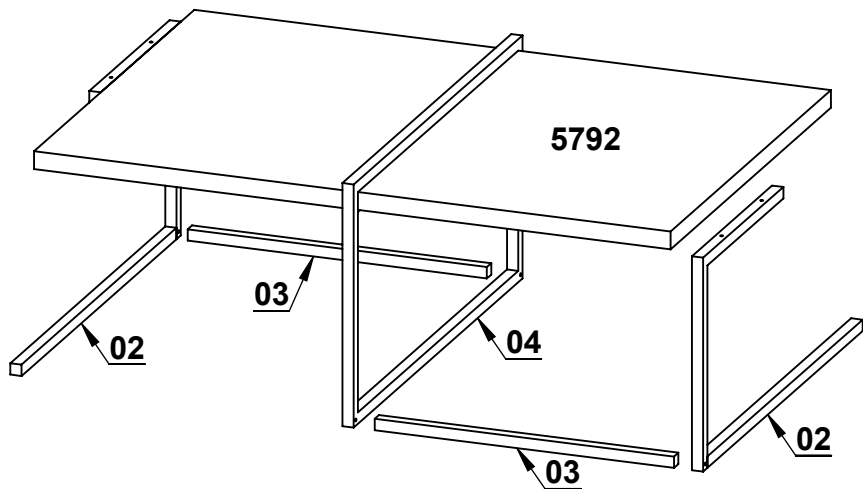

# 5789 - MESA CENTRO AURORA

Ref	Descrição	Quant. Cantidad Quantity	Compr Larga Length	Larg Ancho Width	Esp Espesor TH
5792	TAMPO	1	900	600	15
02	TUBO 01	2	300	16	16
03	TUBO 02	2	423	16	15
04	TUBO CENTRAL	1	632	341	16

## Fixação Espelho