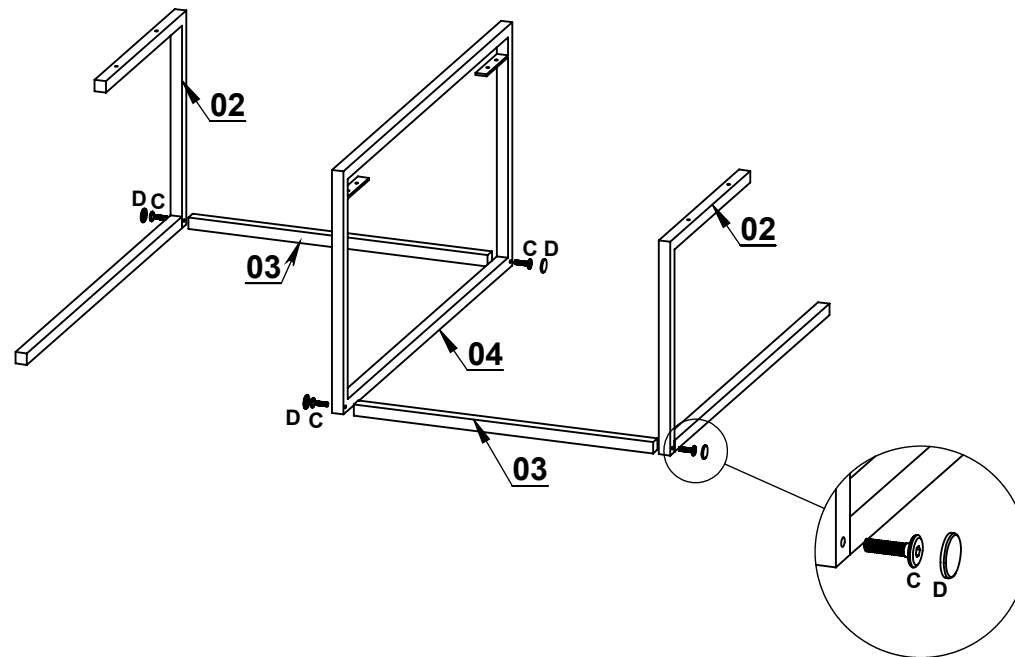

ACESSÓRIOS

PASSO À PASSO

01