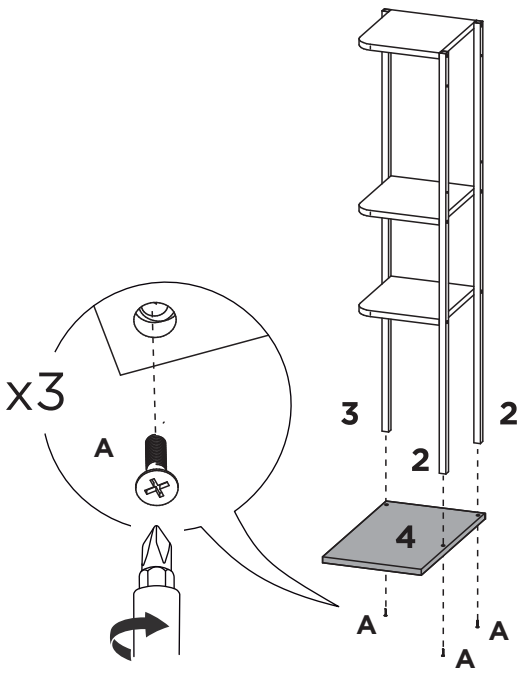

# 2

**ATENÇÃO!**

**Montagem para uso combinado  
com Balcão Modular 1 Porta.**

**3**

**4**

**5**

**6**

7

## LISTA DE PEÇAS

Nº PEÇA	CÓD. PEÇA	DESCRIÇÃO	QTD.	DIMENSÕES (mm)		
				COMP.	LARG.	ESP.
1	528684.0259.0297.18.201.126	PRATELEIRA	3	259	297	18
2	810044.1265.20.20.00150.001	BARRA METÁLICA	2	1265	20	20
3	810057.1265.20.20.00150.001	BARRA METÁLICA	1	1265	20	20