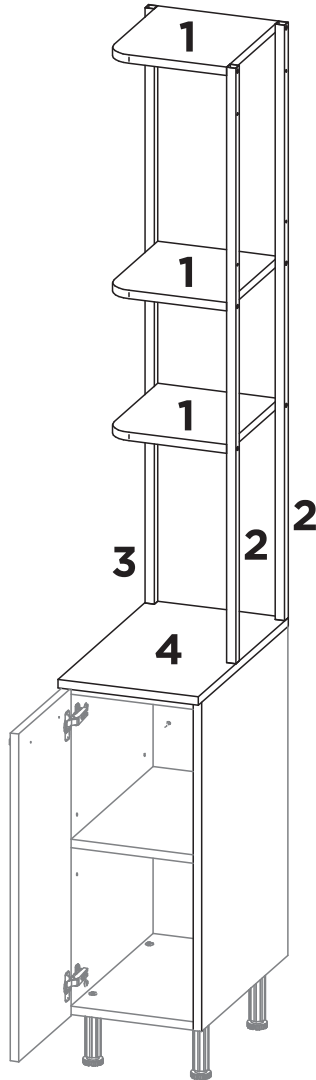

# 2

**ATENÇÃO!**

**Montagem para uso combinado  
com Balcão Modular 1 Porta.**

**3**

**4**

**5**

**6**

7

## LISTA DE PEÇAS

Nº PEÇA	CÓD. PEÇA	DESCRIÇÃO	QTD.	DIMENSÕES (mm)		
				COMP.	LARG.	ESP.
1	528684.0259.0297.18.201.126	PRATELEIRA	3	259	297	18
2	810044.1265.20.20.00150.001	BARRA METÁLICA	2	1265	20	20
3	810057.1265.20.20.00150.001	BARRA METÁLICA	1	1265	20	20