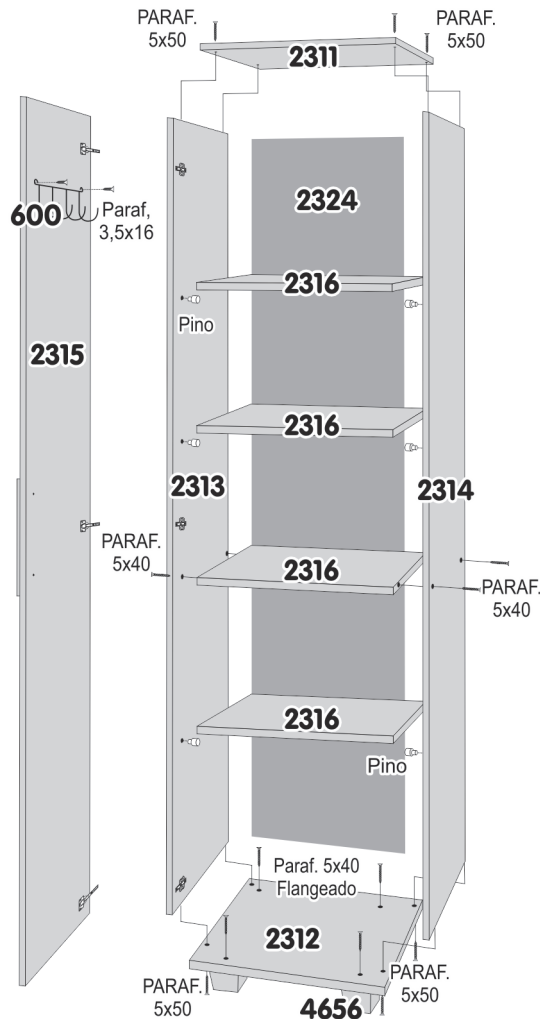

## MULTIUSO CUIABÁ

CÓD.	COMPONENTES	QTD.
2311	Tampo Multiuso Cuiabá	01
2312	Fundo Base Multiuso Cuiabá	01
2313	Lateral Esq. Multiuso Cuiabá	01
2314	Lateral Dir. Multiuso Cuiabá	01
2315	Porta Multiuso Cuiabá	01
2316	Prateleira Multiuso Cuiabá	04
2324	Costas Multiuso Cuiabá	01
4656	Pé 40x50	04
6060	Puxador	01
600	Suporte Vassoura	01

08 - Paraf. 5x50 Base/Tampo

04 - Paraf. 5x40 Flangeado (Pés)

04 - Paraf. 5x40

02 - Paraf. 3,5x25 (Puxador)

15 - Paraf. 3,5x14

40 - PREGO 8x8  
Costas

12 - Pinos

04 - Pé

03 - Dobradiça  
26mm Curva

03 - Calços

01 - Porta  
Vassoura

10 - Tampo Furo  
6mm

Vídeo Montagem

**Sr. Montador, caso haja assistência, anotar número da peça, nome e cor, passe para a pessoa responsável, para que possamos atendê-lo o mais rápido possível.**