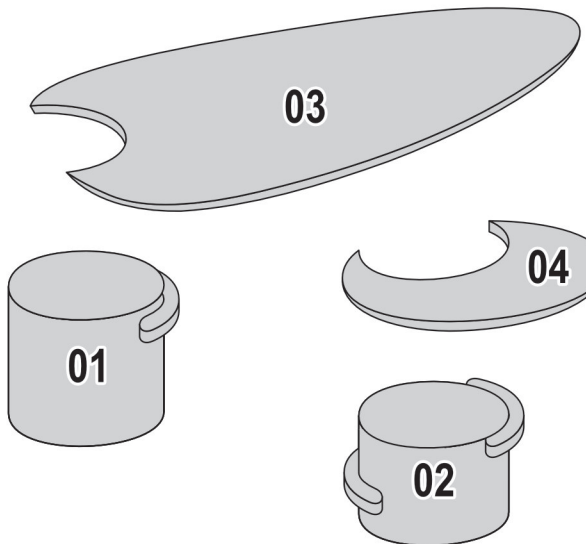

MESA DE CENTRO PÉTALA

Ferramentas
para a
montagem
(NÃO
FORNECIDAS)

IMPORTANTE: Conferir sempre as medidas dos parafusos e acessórios antes de utilizá-los nas peças.

UTILIZE A RÉGUA PARA A MEDIÇÃO DOS PARAFUSOS

Atenção:

- Ler atentamente todo manual antes de iniciar a montagem;
- A montagem deverá ser feita em superfície, limpa e plana;
- Aconselhamos forrar o chão com a embalagem do produto a fim de não danificá-lo;
- Evite batidas com objetos cortantes;
- Observar sempre a carga máxima suportada.

Limpeza e Conservação:

- A Limpeza do móvel deve ser efetuada somente com Flanela, levemente umedecida com água, evitar muita humidade pois pode danificar o produto;
- Não utilizar produtos tais como: álcool, lustra móveis e etc.

- Reservamo-nos o direito de efetuar modificações técnicas ou de materiais sem prévio-aviso.

PARA ASSEGURAR UMA MAIOR VIDA ÚTIL AO SEU MÓVEL, A MONTAGEM DEVE SER FEITA POR MONTADOR ESPECIALIZADO, AUTORIZADO PELA LOJA REVENDEDORA DOS PRODUTOS JOSANDRO MÓVEIS.

**FAVOR SEGUIR
MARCAÇÃO EXISTENTE
DE FÁBRICA.**

RELAÇÃO DE PEÇAS

CÓD. PEÇA

- 01 BASE MAIOR
- 02 BASE MENOR
- 03 TAMPO SUPERIOR
- 04 TAMPO INFERIOR

RELAÇÃO DE ACESSÓRIOS		
DESENHO	QUANT.	NOME
	12	Parafuso 3,5x40

VISTA INFERIOR