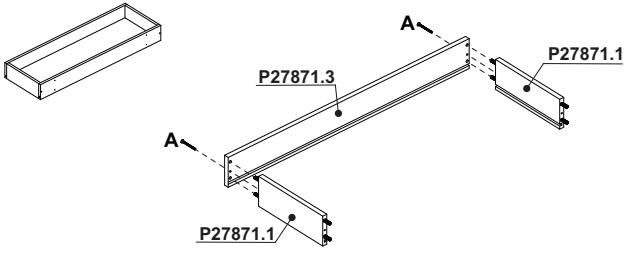

1 Passo
Step
Paso

2 Passo
Step
Paso