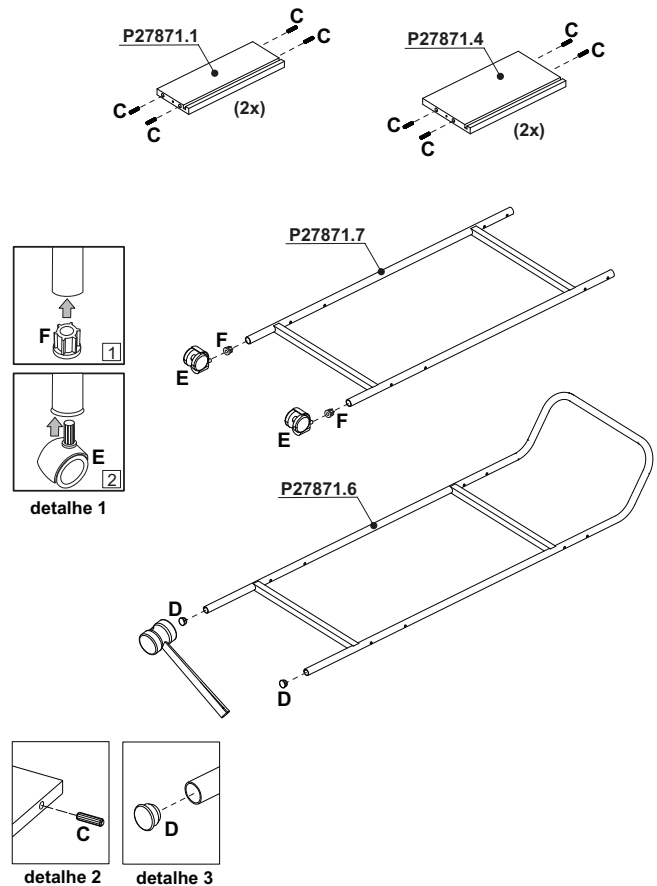

ETAPA DE PREPARAÇÃO DAS PEÇAS.
STAGE OF PREPARATION OF THE PIECES.
FASE DE PREPARACIÓN DE LAS PIEZAS.