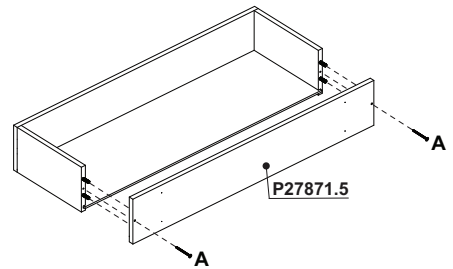

*Avoid direct sunlight.

*Para limpiar o sacar manchas, utilice una flanela humedecida en solución de agua y alcohol, en la misma proporción.

*Evite la exposición directa al sol.

REF.: 27871

	Denominação / Description / Denominación	Qtde Qty Ctd	Dimensão Dimension Dimensión
P27871.1	Topo Caixa Superior/Upper Side Box/Lateral Caja Superior	02	269x99x15
P27871.2	Base Caixa/Bottom/Fondo	02	884x283x6
P27871.3	Lateral Caixa Superior/Upper Side Box/Lateral Caja Superior	02	900x100x15
P27871.4	Topo Caixa Inferior/Lower Side Box/Lateral Caja Inferior	02	269x149x15
P27871.5	Lateral Caixa Inferior/Lower Side Box/Lateral Caja Inferior	02	900x150x15
P27871.6	Pé Metálico c/Puxador/Metallic Foot With Handle/Pata Metálica c/Manija	01	993x334x139
P27871.7	Pé Metálico/Foot With Handle/Pata Metálica	01	740x334x16

02

1 Passo
Step
Paso

2 Passo
Step
Paso

3 Passo
Step
Paso

4 Passo
Step
Paso

5 Passo
Step
Paso

6 Passo
Step
Paso

03