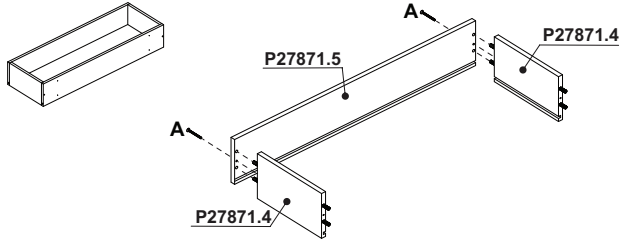

*Avoid direct sunlight.

*Para limpiar o sacar manchas, utilice una flanela humedecida en solución de agua y alcohol, en la misma proporción.

*Evite la exposición directa al sol.

REF.: 27871

	Denominação / Description / Denominación	Qtde Qty Ctd	Dimensão Dimension Dimensión
P27871.1	Topo Caixa Superior/Upper Side Box/Lateral Caja Superior	02	269x99x15
P27871.2	Base Caixa/Bottom/Fondo	02	884x283x6
P27871.3	Lateral Caixa Superior/Upper Side Box/Lateral Caja Superior	02	900x100x15
P27871.4	Topo Caixa Inferior/Lower Side Box/Lateral Caja Inferior	02	269x149x15
P27871.5	Lateral Caixa Inferior/Lower Side Box/Lateral Caja Inferior	02	900x150x15
P27871.6	Pé Metálico c/Puxador/Metallic Foot With Handle/Pata Metálica c/Manija	01	993x334x139
P27871.7	Pé Metálico/Foot With Handle/Pata Metálica	01	740x334x16

02

1 Passo
Step
Paso

2 Passo
Step
Paso

3 Passo
Step
Paso

4 Passo
Step
Paso

5 Passo
Step
Paso

6 Passo
Step
Paso

03