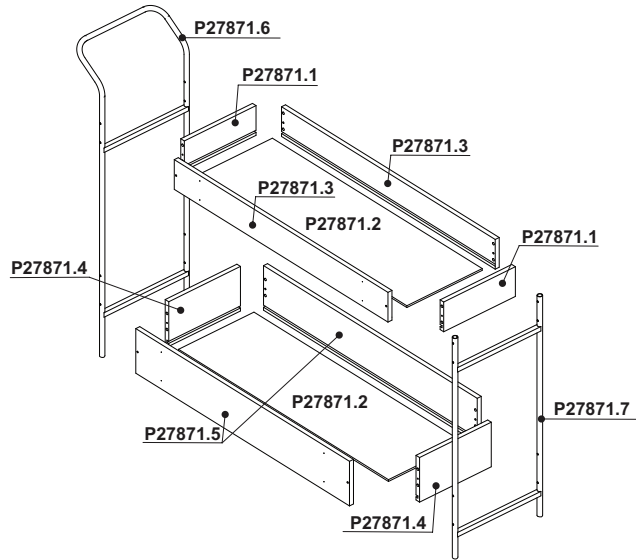

*Avoid direct sunlight.

*Para limpiar o sacar manchas, utilice una flanela humedecida en solución de agua y alcohol, en la misma proporción.

*Evite la exposición directa al sol.

REF.: 27871

	Denominação / Description / Denominación	Qtde Qty Ctd	Dimensão Dimension Dimensión
P27871.1	Topo Caixa Superior/Upper Side Box/Lateral Caja Superior	02	269x99x15
P27871.2	Base Caixa/Bottom/Fondo	02	884x283x6
P27871.3	Lateral Caixa Superior/Upper Side Box/Lateral Caja Superior	02	900x100x15
P27871.4	Topo Caixa Inferior/Lower Side Box/Lateral Caja Inferior	02	269x149x15
P27871.5	Lateral Caixa Inferior/Lower Side Box/Lateral Caja Inferior	02	900x150x15
P27871.6	Pé Metálico c/Puxador/Metallic Foot With Handle/Pata Metálica c/Manija	01	993x334x139
P27871.7	Pé Metálico/Foot With Handle/Pata Metálica	01	740x334x16