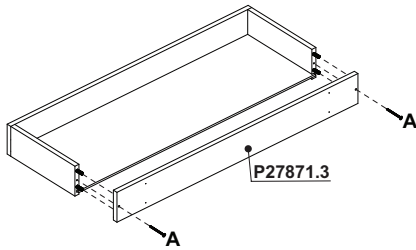

*Avoid direct sunlight.

*Para limpiar o sacar manchas, utilice una flanela humedecida en solución de agua y alcohol, en la misma proporción.

*Evite la exposición directa al sol.

REF.: 27871

	Denominação / Description / Denominación	Qtde Qty Ctd	Dimensão Dimension Dimensión
P27871.1	Topo Caixa Superior/Upper Side Box/Lateral Caja Superior	02	269x99x15
P27871.2	Base Caixa/Bottom/Fondo	02	884x283x6
P27871.3	Lateral Caixa Superior/Upper Side Box/Lateral Caja Superior	02	900x100x15
P27871.4	Topo Caixa Inferior/Lower Side Box/Lateral Caja Inferior	02	269x149x15
P27871.5	Lateral Caixa Inferior/Lower Side Box/Lateral Caja Inferior	02	900x150x15
P27871.6	Pé Metálico c/Puxador/Metallic Foot With Handle/Pata Metálica c/Manija	01	993x334x139
P27871.7	Pé Metálico/Foot With Handle/Pata Metálica	01	740x334x16

02

1 Passo
Step
Paso

2 Passo
Step
Paso

3 Passo
Step
Paso

4 Passo
Step
Paso

5 Passo
Step
Paso

6 Passo
Step
Paso

03