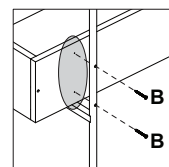

Fixar nas marcações
Fix to the marking
Fijar en las marcas

04