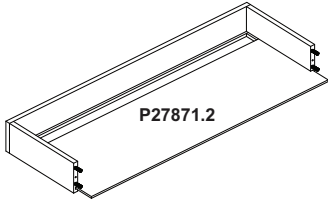

1 Passo
Step
Paso

2 Passo
Step
Paso

3 Passo
Step
Paso

4 Passo
Step
Paso

5 Passo
Step
Paso

6 Passo
Step
Paso

03

7 Passo
Step
Paso

Fixar nas marcações
Fix to the marking
Fijar en las marcas

8 Passo
Step
Paso

Fixar nas marcações
Fix to the marking
Fijar en las marcas

04