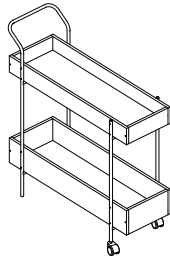

*Avoid direct sunlight.

*Para limpiar o sacar manchas, utilice una flanela humedecida en solución de agua y alcohol, en la misma proporción.

*Evite la exposición directa al sol.

REF.: 27871

	Denominação / Description / Denominación	Qtde Qty Ctd	Dimensão Dimension Dimensión
P27871.1	Topo Caixa Superior/Upper Side Box/Lateral Caja Superior	02	269x99x15
P27871.2	Base Caixa/Bottom/Fondo	02	884x283x6
P27871.3	Lateral Caixa Superior/Upper Side Box/Lateral Caja Superior	02	900x100x15
P27871.4	Topo Caixa Inferior/Lower Side Box/Lateral Caja Inferior	02	269x149x15
P27871.5	Lateral Caixa Inferior/Lower Side Box/Lateral Caja Inferior	02	900x150x15
P27871.6	Pé Metálico c/Puxador/Metallic Foot With Handle/Pata Metálica c/Manija	01	993x334x139
P27871.7	Pé Metálico/Foot With Handle/Pata Metálica	01	740x334x16