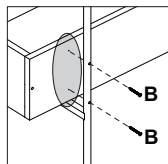

03

7 Passo
Step
Paso

Fixar nas marcações
Fix to the marking
Fijar en las marcas

8 Passo
Step
Paso