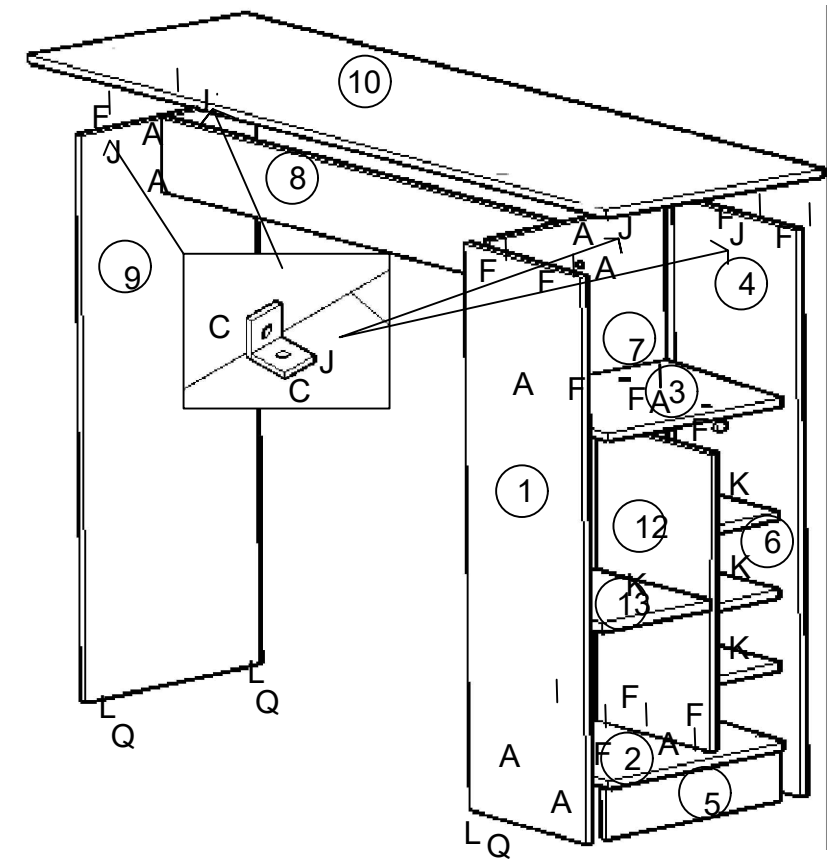

COLOQUE OS SUPORTES NAS LATERAIS (1) E (4) E NA PEÇA 3 TAMBÉM, COLOQUE AS CAVILHAS NO TOPO DAS PEÇAS. VÁ PARAFUSANDO CONFORME OS NÚMEROS QUE CONTÉM NAS PEÇAS.

PRENDA A PEÇA 7 POR ÚLTIMO E PARAFUSE. COLOQUE AS DOBRADIÇAS NA PEÇA 11 E DEPOIS PRENDA NA LATERAL ESQUERDA. PEGUE A PEÇA 8 COLOQUE AS CAVILHAS, ENCAIXE NA PEÇA 7 E PARAFUSE, ENCAIXE A PEÇA 9 NA PONTA DA PEÇA 8 E PARAFUSE. POR FIM COLOQUE O TAMPO E PRENDA COM AS CANTONEIRAS CONFORME A FOTO.