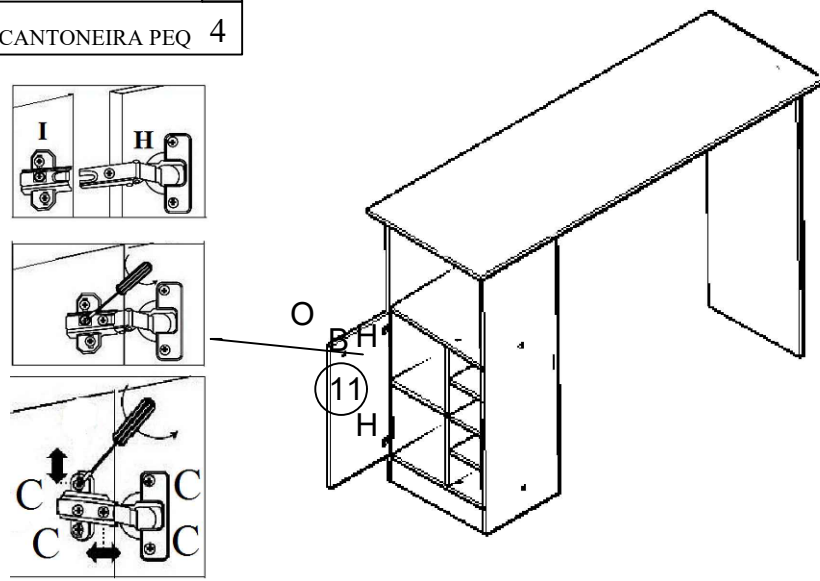

MANUAL BANCADA GOURMET

A	 Pf 4x45	14
B	 Pf 3,5 x 25 (P/ Puxadores)	1
C	 Pf 3,5 x 14	18
D		
F	 Cavilha 6 x 30 mm	22
H	 Dobradiça	2
I	Calço de Dobradiça	2
J	Cantoneira de Metal	5
k	SUPORTE PRATELEIRA	16
L	Pé	6
O	Puxador PONTO	1
Q	 Prego 10x10	6
R	 Prego 13x15	0
S	CANTONEIRA PEQ	4

Começe montando por parte, monte primeiro a parte que tem a porta.

COLOQUE OS SUPORTES NAS LATERAIS (1) E (4) E NA PEÇA 3 TAMBÉM, COLOQUE AS CAVILHAS NO TOPO DAS PEÇAS. VÁ PARAFUSANDO CONFORME OS NÚMEROS QUE CONTÉM NAS PEÇAS.