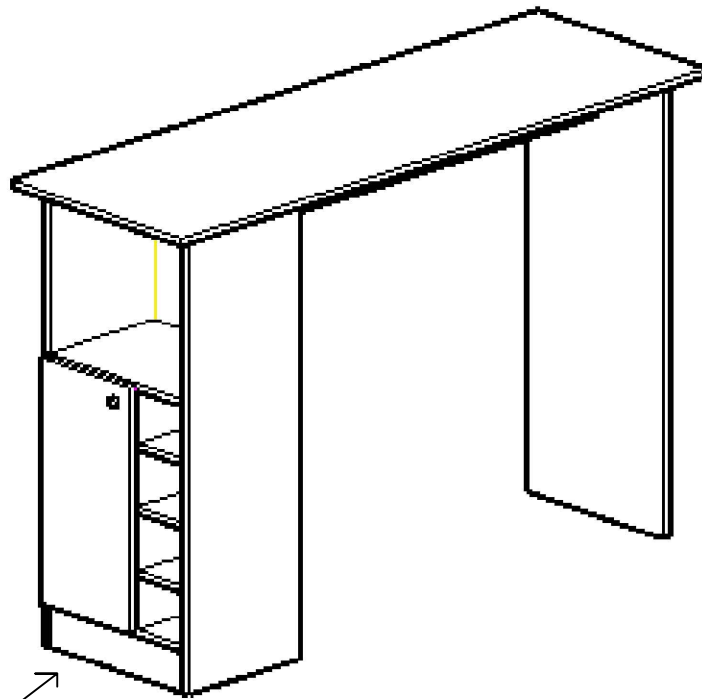

MANUAL BANCADA GOURMET

A	 Pf 4x45	14
B	 Pf 3,5 x 25 (P/ Puxadores)	1
C	 Pf 3,5 x 14	18
D		
F	 Cavilha 6 x 30 mm	22
H	 Dobradiça	2
I	Calço de Dobradiça	2
J	Cantoneira de Metal	5
k	SUPORTE PRATELEIRA	16
L	Pé	6
O	Puxador PONTO	1
Q	 Prego 10x10	6
R	 Prego 13x15	0
S	CANTONEIRA PEQ	4

Começe montando por parte, monte primeiro a parte que tem a porta.

COLOQUE OS SUPORTES NAS LATERAIS (1) E (4) E NA PEÇA 3 TAMBÉM, COLOQUE AS CAVILHAS NO TOPO DAS PEÇAS. VÁ PARAFUSANDO CONFORME OS NÚMEROS QUE CONTÉM NAS PEÇAS.

PRENDA A PEÇA 7 POR ÚLTIMO E PARAFUSE. COLOQUE AS DOBRADIÇAS NA PEÇA 11 E DEPOIS PRENDA NA LATERAL ESQUERDA. PEGUE A PEÇA 8 COLOQUE AS CAVILHAS, ENCAIXE NA PEÇA 7 E PARAFUSE, ENCAIXE A PEÇA 9 NA PONTA DA PEÇA 8 E PARAFUSE. POR FIM COLOQUE O TAMPO E PRENDA COM AS CANTONEIRAS CONFORME A FOTO.