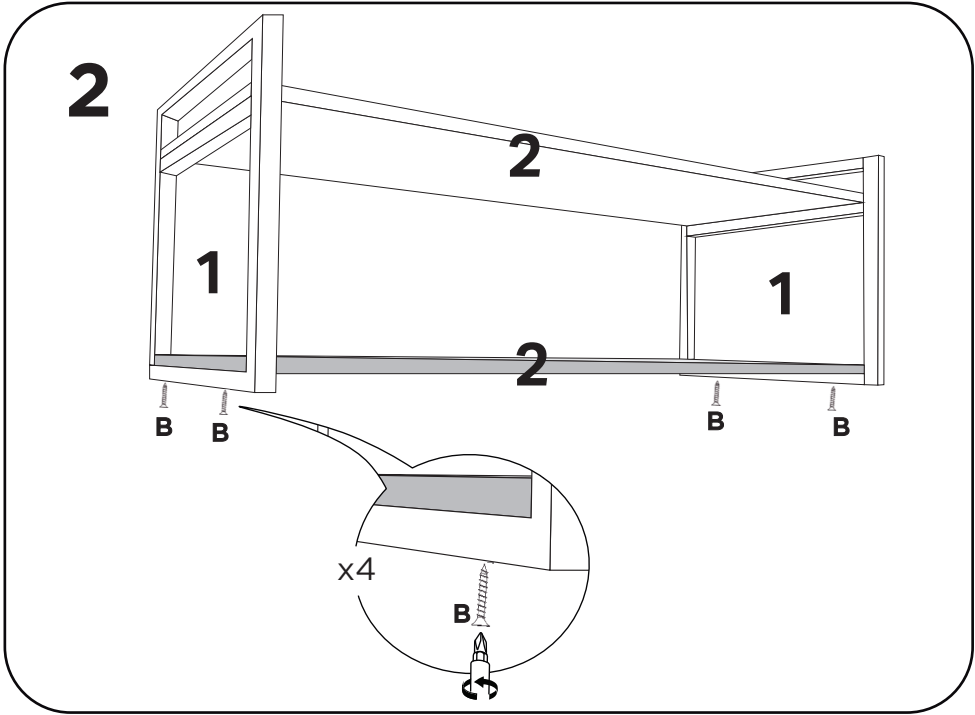

1:1

LISTA DE PEÇAS

Nº	PEÇA	MEDIDAS	CÓDIGO
01	SUPOTE PRATELEIRA	400x400	2685
02	PRATELEIRA MODERNA	600x360	2673

1

4

5

yes casa
by madeiramadeira