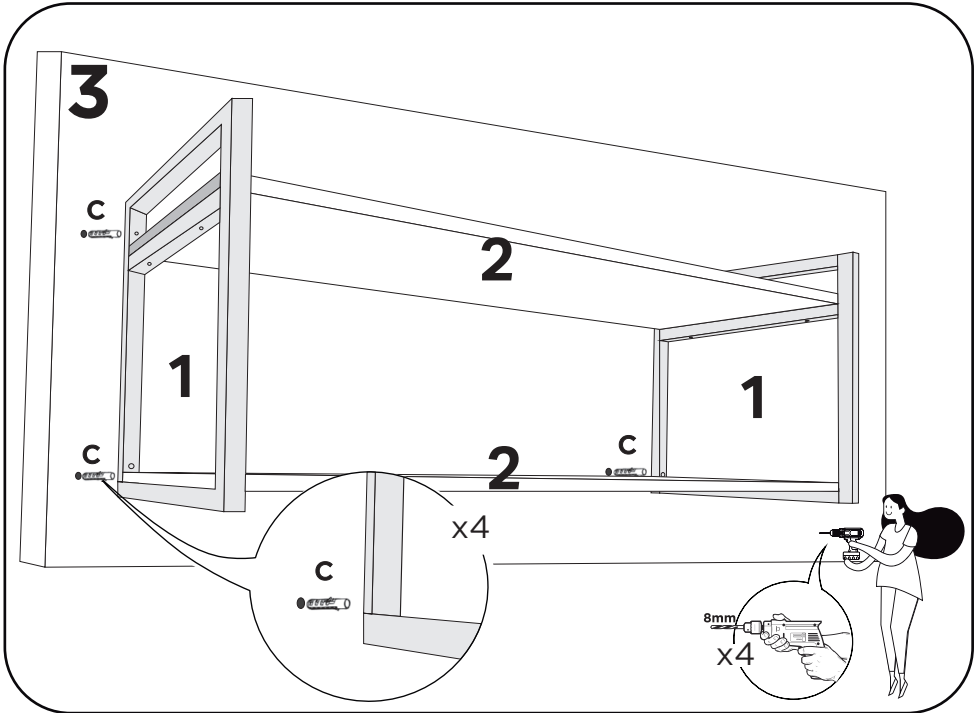

1:1

LISTA DE PEÇAS

Nº	PEÇA	MEDIDAS	CÓDIGO
01	SUPOTE PRATELEIRA	400x400	2685
02	PRATELEIRA MODERNA	600x360	2673

1

4

5

yes casa
by madeiramadeira