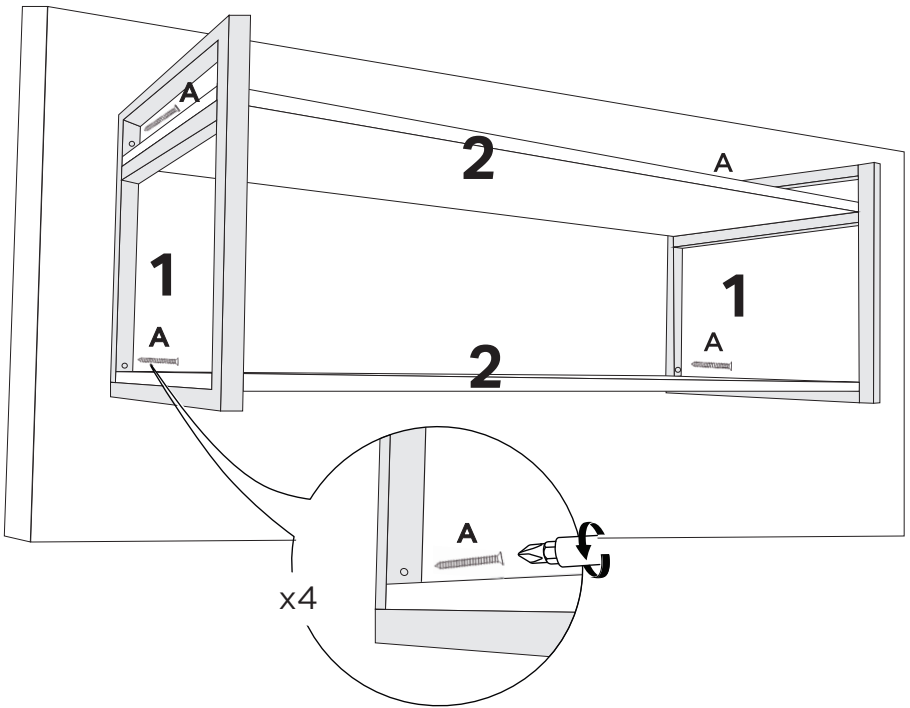

1:1

LISTA DE PEÇAS

Nº	PEÇA	MEDIDAS	CÓDIGO
01	SUPOTE PRATELEIRA	400x400	2685
02	PRATELEIRA MODERNA	600x360	2673

1

4

5

yes casa
by madeiramadeira