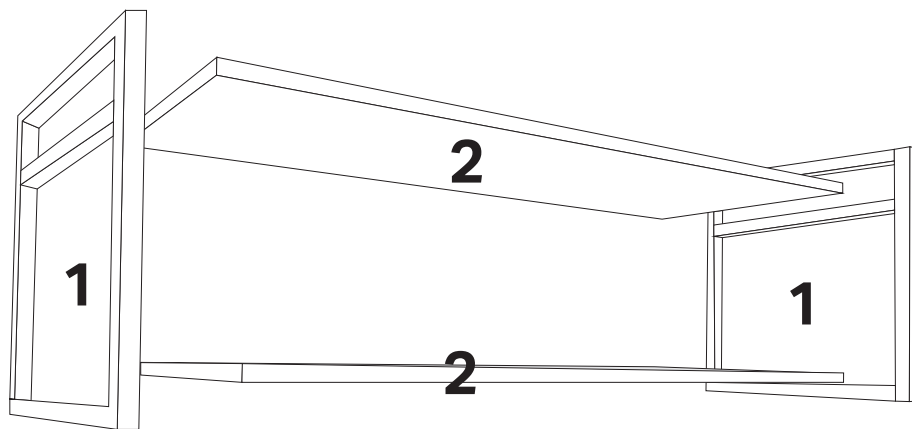

1:1

LISTA DE PEÇAS

Nº	PEÇA	MEDIDAS	CÓDIGO
01	SUPOTE PRATELEIRA	400x400	2685
02	PRATELEIRA MODERNA	600x360	2673

1

4

5

yes casa
by madeiramadeira