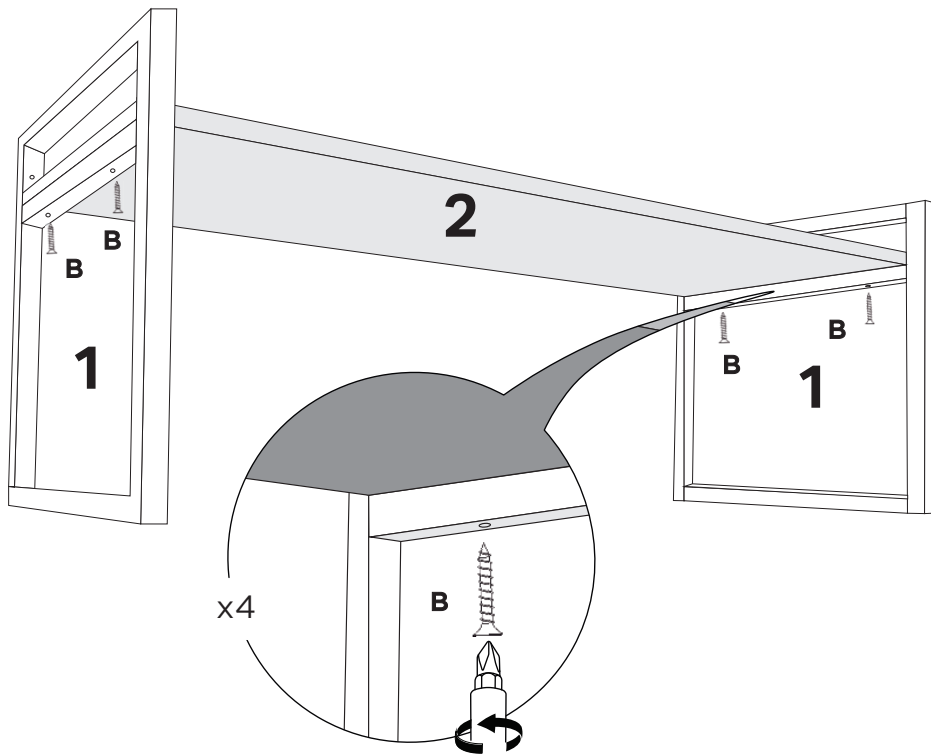

1:1

LISTA DE PEÇAS

Nº	PEÇA	MEDIDAS	CÓDIGO
01	SUPOTE PRATELEIRA	400x400	2685
02	PRATELEIRA MODERNA	600x360	2673

1

4

5

yes casa
by madeiramadeira