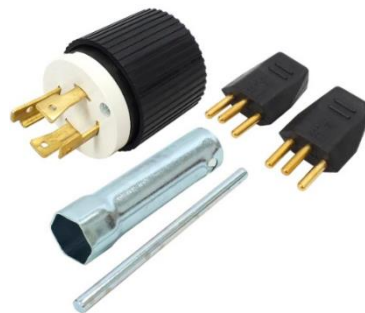

DADOS FISCAIS

NCM: 85 02 20 11	IPI: 0%	ICMS no Paraná: 12,00%			ICMS em Outros Estados: 4,00%		
ST - Substituição Tributária	Estado	PR	RS	SC	MG	RJ	AP
	MVA Ajustado	0,00%	0,00%	0,00%	0,00%	0,00%	0,00%
	ST sobre Preço	0,00%	0,00%	0,00%	0,00%	0,00%	0,00%

IMAGENS & VÍDEOS

Google Drive: <https://drive.google.com/drive/folders/1uBWBC9vncnT6eMtWeiskUoTq-H_nP7OG>