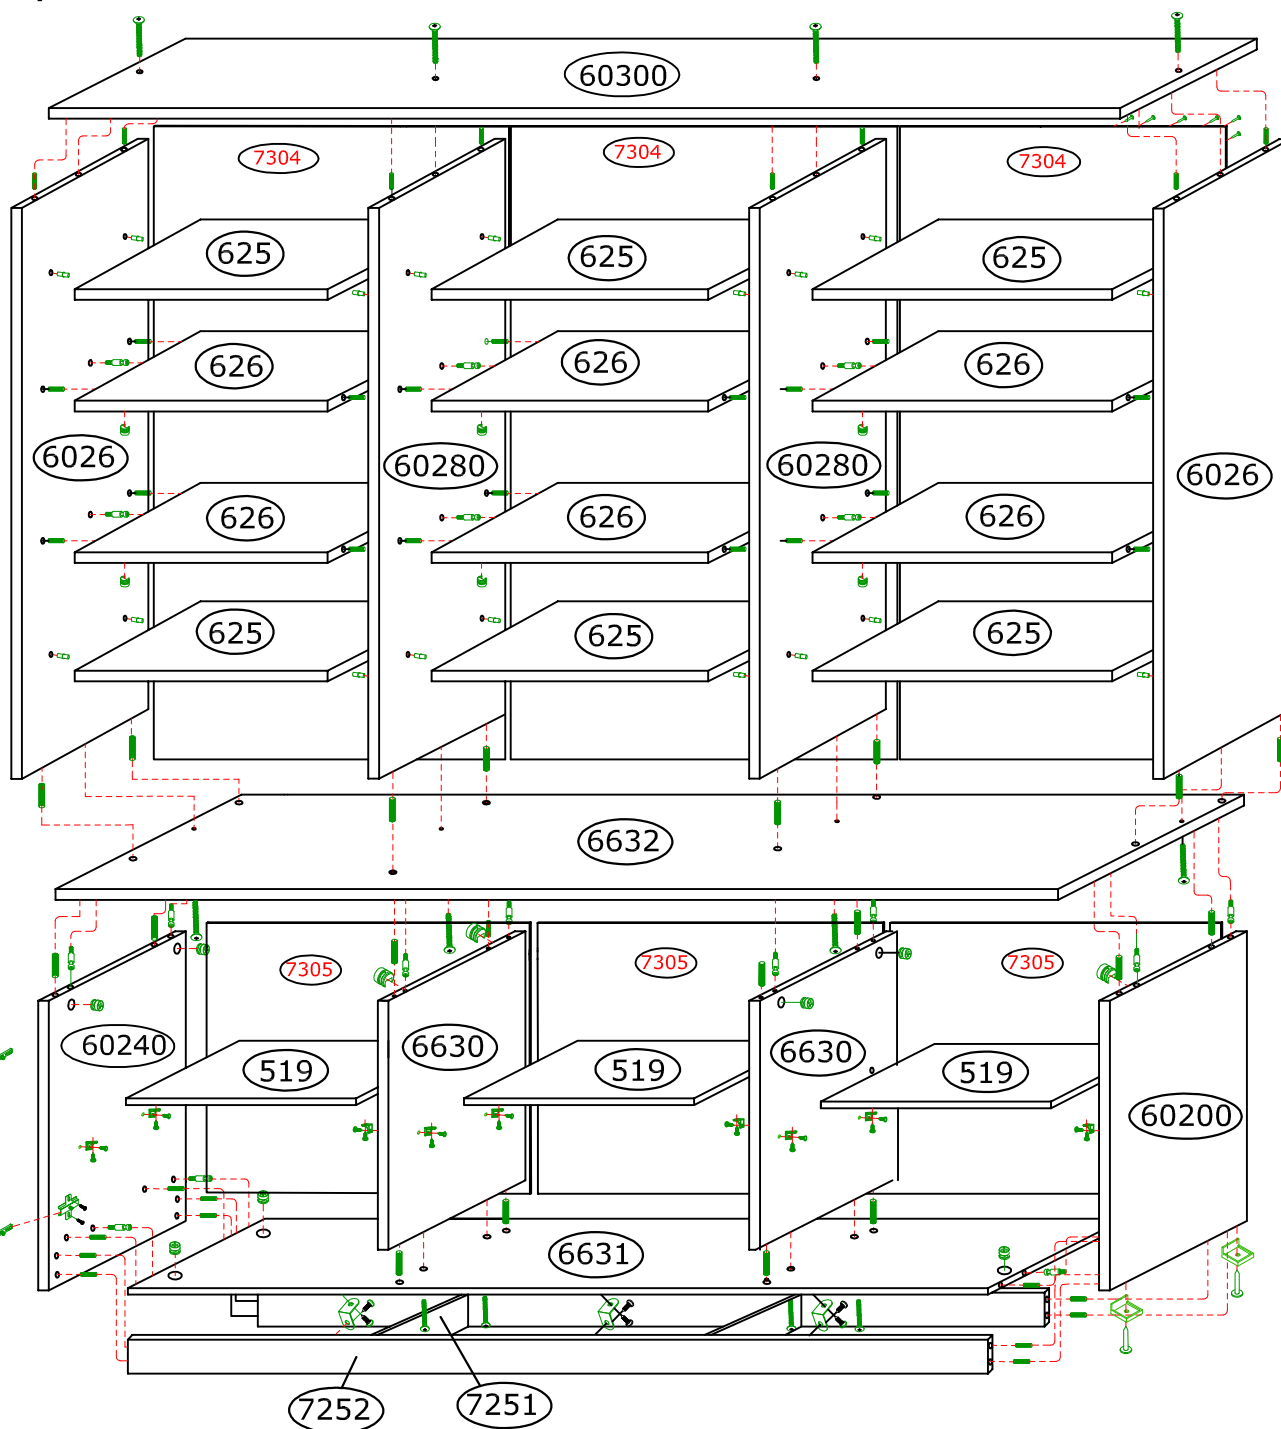

# Ref.128712 Estante para livros 6 portas com vidro

Alt.2325 Larg.2300 Prof.385 mm

Ferragem	Quat.
Cavilha 6 x 30	72
Parafuso minifix	24
Tambor minifix 15 x 12	24
Tampas adesivas 19 mm	24
Parafuso soberbão 7 x 40	04
Parafuso soberbão 7 x 50	08
Parafuso 3,5 x 14 cp	92
Dobradiça curva caneco 35 mm	12
Puxador seta fur.192 mm	06
Sapata L 12 x 13,5 mm	08
Cantoneira 22 x 22 mm	10
Pregos 10 x 10	120
Chapinha para Pregos	30
Suporte de prateleira 13 x 13 mm	12
Pino Fixador 5 x 5 mm (R)( NIQUEL)	24

## Ordem Nº Descrição

- 1 60300 Tampo superior
- 2 6026 Lateral
- 3 626 Prateleira fixa (6)
- 4 60280 Divisórias
- 5 6632 Tampo do meio
- 6 60200 Lateral do balcão direita
- 7 6630 Divisórias
- 8 6631 Base
- 9 7252 Rodapé
- 10 60240 Lateral balc. esquerda
- 11 625 Prateleiras (6)
- 12 519 Prateleiras (3)
- 13 7305 Fundos inferiores
- 14 7304 Fundos superiores
- 15 7289 Portas ( 6 )
- 16 ----- Puxadores
- 17 ----- Portas de vidro (6)