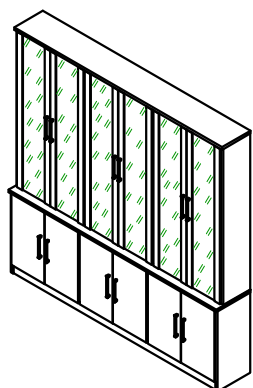

# Ref.128712 Estante para livros 6 portas com vidro

Alt.2325 Larg.2300 Prof.385 mm

Ferragem	Quat.
Cavilha 6 x 30	72
Parafuso minifix	24
Tambor minifix 15 x 12	24
Tampas adesivas 19 mm	24
Parafuso soberbão 7 x 40	04
Parafuso soberbão 7 x 50	08
Parafuso 3,5 x 14 cp	92
Dobradiça curva caneco 35 mm	12
Puxador seta fur.192 mm	06
Sapata L 12 x 13,5 mm	08
Cantoneira 22 x 22 mm	10
Pregos 10 x 10	120
Chapinha para Pregos	30
Suporte de prateleira 13 x 13 mm	12
Pino Fixador 5 x 5 mm (R)( NIQUEL)	24

## Ordem Nº Descrição

- 1 60300 Tampo superior
- 2 6026 Lateral
- 3 626 Prateleira fixa (6)
- 4 60280 Divisórias
- 5 6632 Tampo do meio
- 6 60200 Lateral do balcão direita
- 7 6630 Divisórias
- 8 6631 Base
- 9 7252 Rodapé
- 10 60240 Lateral balc. esquerda
- 11 625 Prateleiras (6)
- 12 519 Prateleiras (3)
- 13 7305 Fundos inferiores
- 14 7304 Fundos superiores
- 15 7289 Portas ( 6 )
- 16 ----- Puxadores
- 17 ----- Portas de vidro (6)