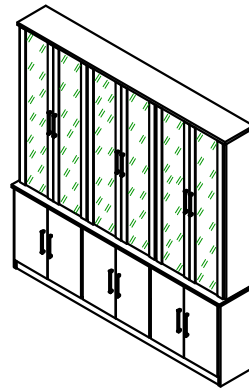

# Ref.128712 Estante para livros 6 portas com vidro

Alt.2325 Larg.2300 Prof.385 mm

Ferragem	Quat.
Cavilha 6 x 30	72
Parafuso minifix	24
Tambor minifix 15 x 12	24
Tampas adesivas 19 mm	24
Parafuso soberbão 7 x 40	04
Parafuso soberbão 7 x 50	08
Parafuso 3,5 x 14 cp	92
Dobradiça curva caneco 35 mm	12
Puxador seta fur.192 mm	06
Sapata L 12 x 13,5 mm	08
Cantoneira 22 x 22 mm	10
Pregos 10 x 10	120
Chapinha para Pregos	30
Suporte de prateleira 13 x 13 mm	12
Pino Fixador 5 x 5 mm (R)( NIQUEL)	24

## Ordem Nº Descrição

- 1 60300 Tampo superior
- 2 6026 Lateral
- 3 626 Prateleira fixa (6)
- 4 60280 Divisórias
- 5 6632 Tampo do meio
- 6 60200 Lateral do balcão direita
- 7 6630 Divisórias
- 8 6631 Base
- 9 7252 Rodapé
- 10 60240 Lateral balc. esquerda
- 11 625 Prateleiras (6)
- 12 519 Prateleiras (3)
- 13 7305 Fundos inferiores
- 14 7304 Fundos superiores
- 15 7289 Portas ( 6 )
- 16 ----- Puxadores
- 17 ----- Portas de vidro (6)