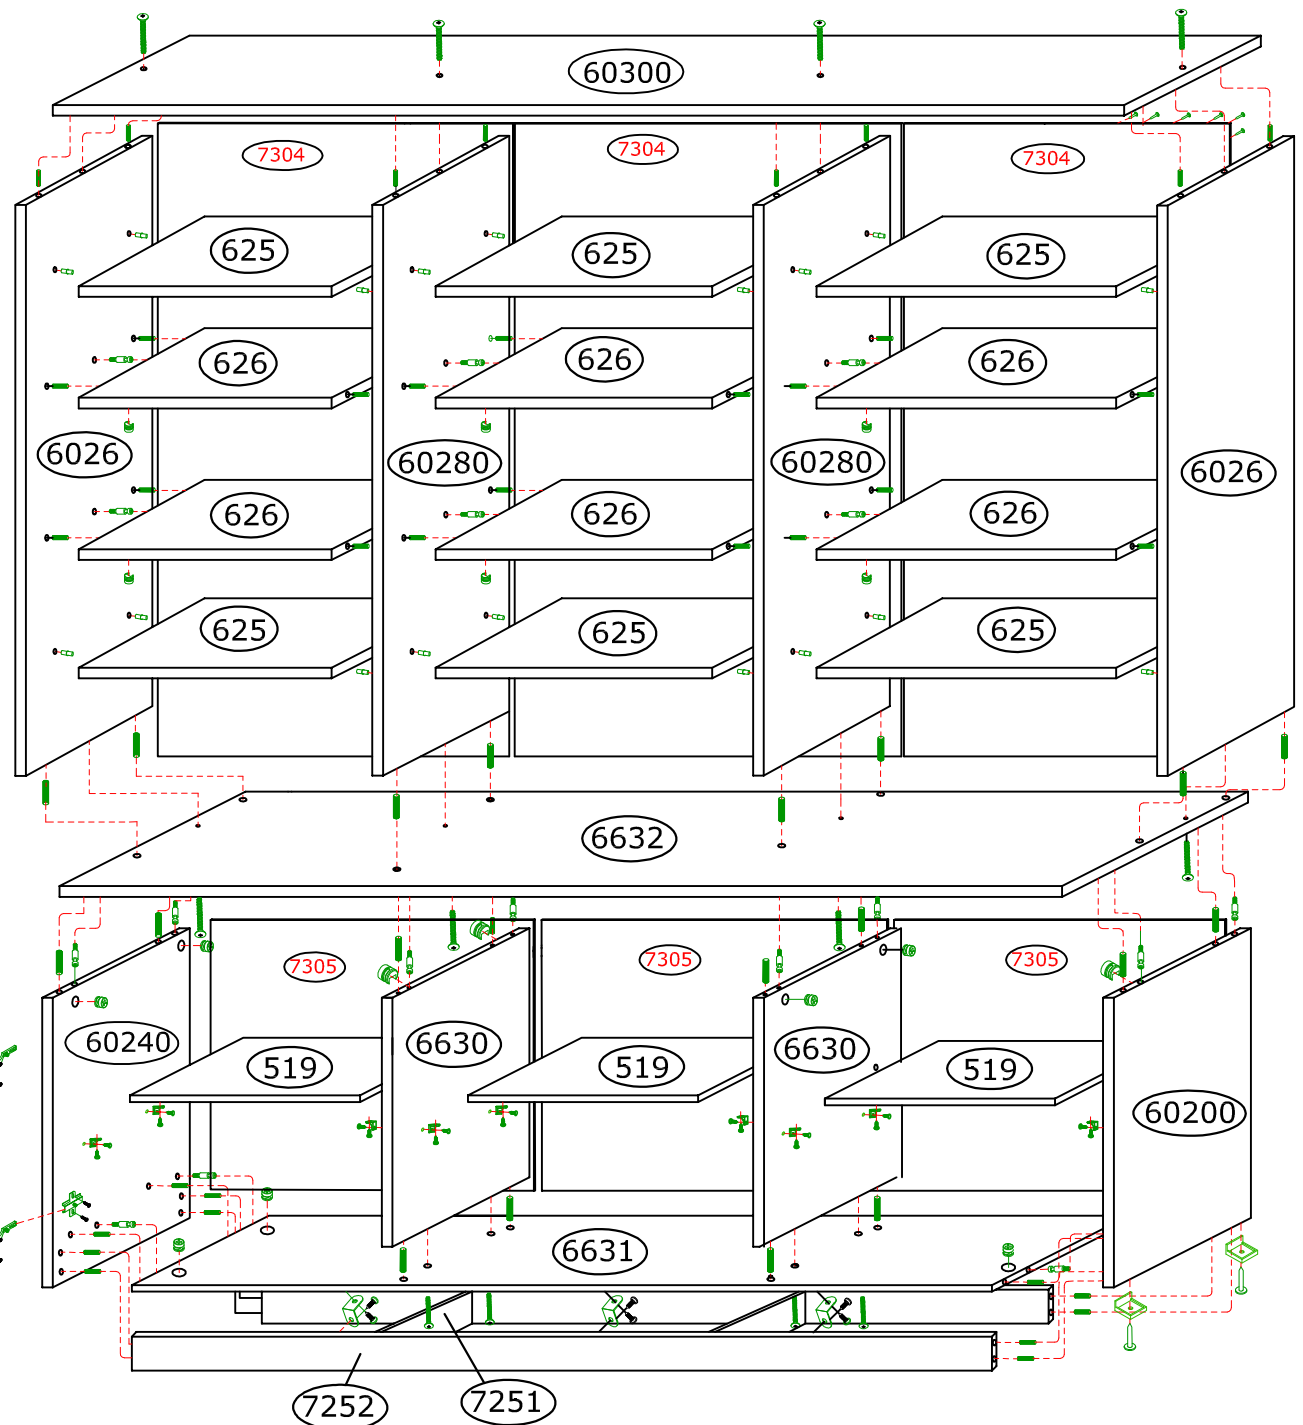

# Ref.128712 Estante para livros 6 portas com vidro

Alt.2325 Larg.2300 Prof.385 mm

Ferragem	Quat.
Cavilha 6 x 30	72
Parafuso minifix	24
Tambor minifix 15 x 12	24
Tampas adesivas 19 mm	24
Parafuso soberbão 7 x 40	04
Parafuso soberbão 7 x 50	08
Parafuso 3,5 x 14 cp	92
Dobradiça curva caneco 35 mm	12
Puxador seta fur.192 mm	06
Sapata L 12 x 13,5 mm	08
Cantoneira 22 x 22 mm	10
Pregos 10 x 10	120
Chapinha para Pregos	30
Suporte de prateleira 13 x 13 mm	12
Pino Fixador 5 x 5 mm (R)( NIQUEL)	24

## Ordem Nº Descrição

- 1 60300 Tampo superior
- 2 6026 Lateral
- 3 626 Prateleira fixa (6)
- 4 60280 Divisórias
- 5 6632 Tampo do meio
- 6 60200 Lateral do balcão direita
- 7 6630 Divisórias
- 8 6631 Base
- 9 7252 Rodapé
- 10 60240 Lateral balc. esquerda
- 11 625 Prateleiras (6)
- 12 519 Prateleiras (3)
- 13 7305 Fundos inferiores
- 14 7304 Fundos superiores
- 15 7289 Portas ( 6 )
- 16 ----- Puxadores
- 17 ----- Portas de vidro (6)