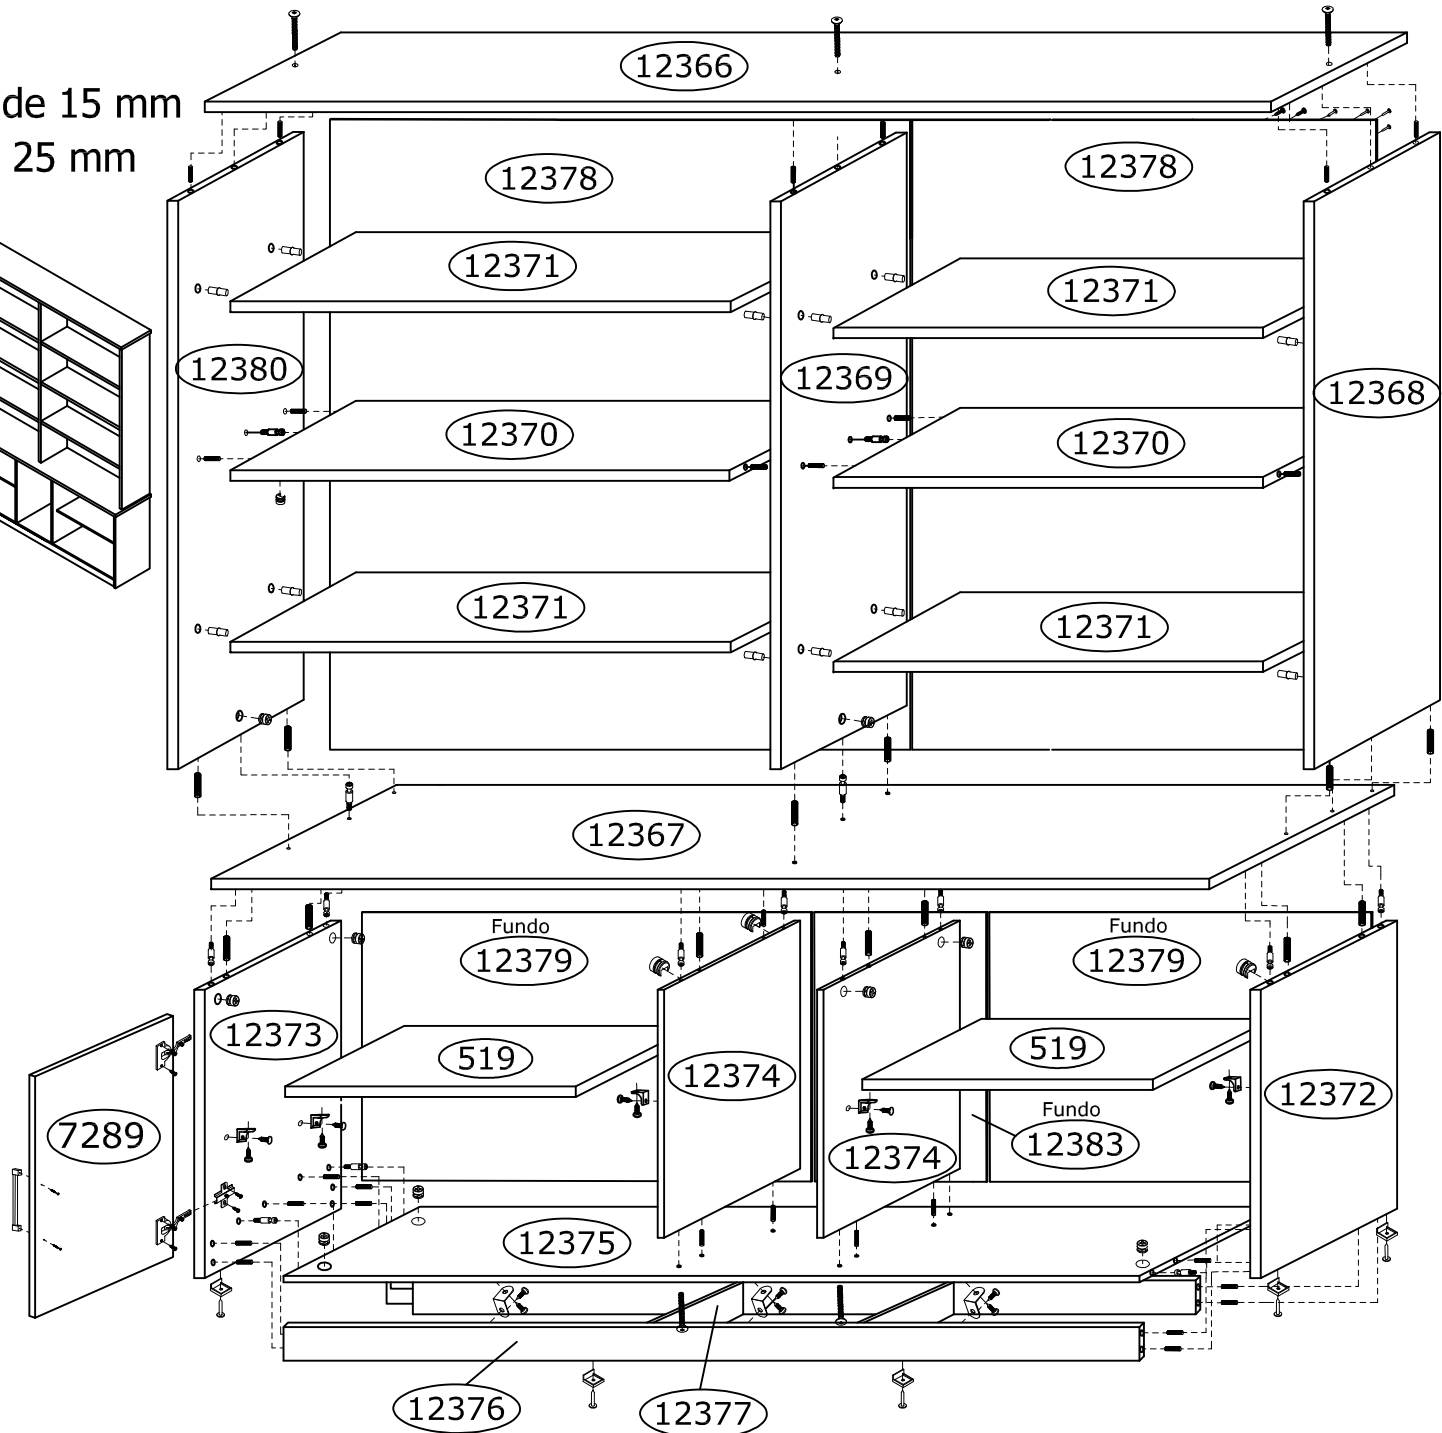

Ref.1276 Estante 5 portas Alt.2100 Larg.1905 Prof.385 mm

Ferragem		Quat.
Cavilha 6 x 30		52
Parafuso minifix		19
Tambor minifix 15 x 12		19
Tampas adesivas		19
Parafuso soberbão 7 x 40		04
Parafuso soberbão 7 x 50		03
Parafuso 3,5 x 14 cp		76
Dobradiça curva caneco 35 mm		10
Puxador seta fur.192 mm		05
Sapata L 12 x 13,5 mm		08
Cantoneira 22 x 22 mm		10
Pregos 10 x 10		100
Chapinha para Pregos		25
Suporte de prateleira 13 x 13 mm		08
Pino Fixador 5 x 5 mm (R)(NIQUEL)		16

OBS.
Mista MDF de 15 mm
e MDP de 25 mm

Ordem Nº Descrição

- 1 12375 Base
- 2 12373 Lateral esquerda
- 3 12374 Divisória
- 4 12376 Rodapé frontal e traseiro
- 5 12377 Rodapé central
- 6 12367 Tampo central
- 7 12380 Lateral sup. esquerda
- 8 12370 Prateleira fixa
- 9 12369 Divisória superior
- 10 12370 Prateleira fixa
- 11 12368 Lateral sup. direita
- 12 12366 Tampo superior
- 13 12379 Fundos infer.laterais
- 14 12383 Fundo infer. central
- 15 12378 Fundos superiores
- 16 12371 Prateleiras móveis sup. (4)
- 17 519 Prateleiras móveis inf. (2)
- 18 7289 Portas