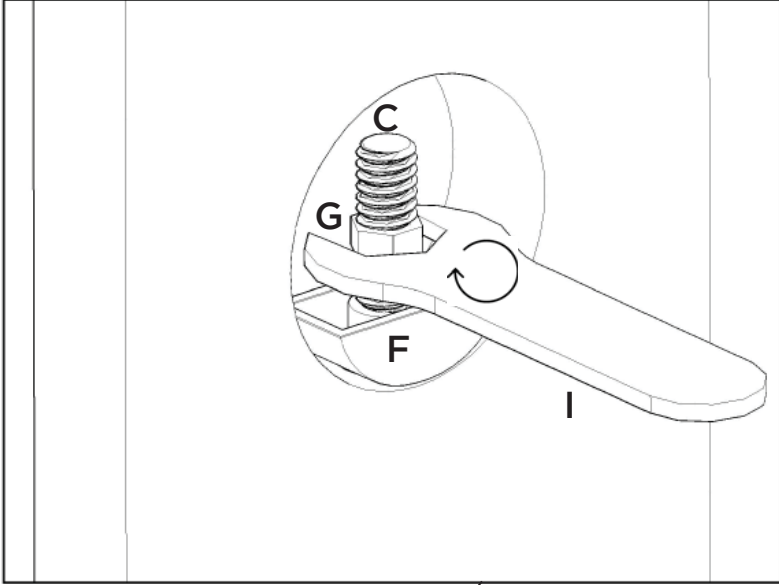

1

2

Lista de Peças

Item	Caixa	Qtd	Descrição	Medidas (mm)
01	1/2	02	Painel Menor	757x390x15
02	1/2	02	Painel	757x420x15
03	1/2	01	Tampo Estrutural	400x400x15
04	2/2	01	Tampo	900x900x25

Ferragens

<p>A 08x</p>  <p>Parafuso 3,5x40mm CHT.</p>	<p>B 08x</p>  <p>Parafuso 4,0x25mm CHT.</p>	<p>C 48x</p>  <p>Parafuso 3,5x14mm FLA.</p>	<p>D 08x</p>  <p>Sapata Deslizante 15x26x8mm</p>
<p>E 12x</p>  <p>Cantoneira 17,5x17,5x44</p>	<p>F 02x</p>  <p>Giz de correção</p>	<p>G 01x</p>  <p>Sachê de cola</p>	

SISTEMA DE MONTAGEM

O sistema de montagem dos produtos, funciona de acordo com a ordem crescente dos números indicados no desenho. Ex: 01, 02, 03, 04... até a conclusão da montagem.

1

2x

Depois da Chapa (H) deve ser colocado o parafuso (A).

2

Deixar a Porca Cilíndrica Roscada (D) com a furação voltada para cima, pois esta, irá se encaixar com a Haste Roscada (C).

2x

3

2x

4

2x

Lista de Peças