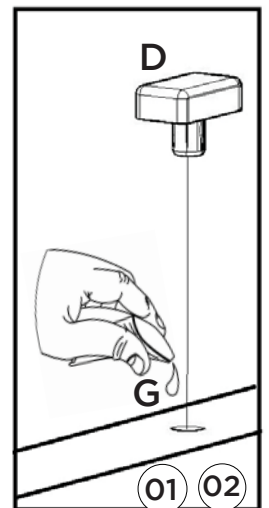

Para limpeza de seu móvel, use uma flanela seca ou umedecida, e não utilize produtos químicos que possam danificar seu produto.

SISTEMA DE MONTAGEM

O sistema de montagem dos produtos, funciona de acordo com a ordem crescente dos números indicados no desenho. Ex: 01, 02, 03, 04... até a conclusão da montagem.

1

2

Lista de Peças

Item	Caixa	Qtd	Descrição	Medidas (mm)
01	1/2	02	Painel Menor	757x390x15
02	1/2	02	Painel	757x420x15
03	1/2	01	Tampo Estrutural	400x400x15
04	2/2	01	Tampo	900x900x25

Ferragens

<p>A 08x</p>  <p>Parafuso 3,5x40mm CHT.</p>	<p>B 08x</p>  <p>Parafuso 4,0x25mm CHT.</p>	<p>C 48x</p>  <p>Parafuso 3,5x14mm FLA.</p>	<p>D 08x</p>  <p>Sapata Deslizante 15x26x8mm</p>
<p>E 12x</p>  <p>Cantoneira 17,5x17,5x44</p>	<p>F 02x</p>  <p>Giz de correção</p>	<p>G 01x</p>  <p>Sachê de cola</p>	