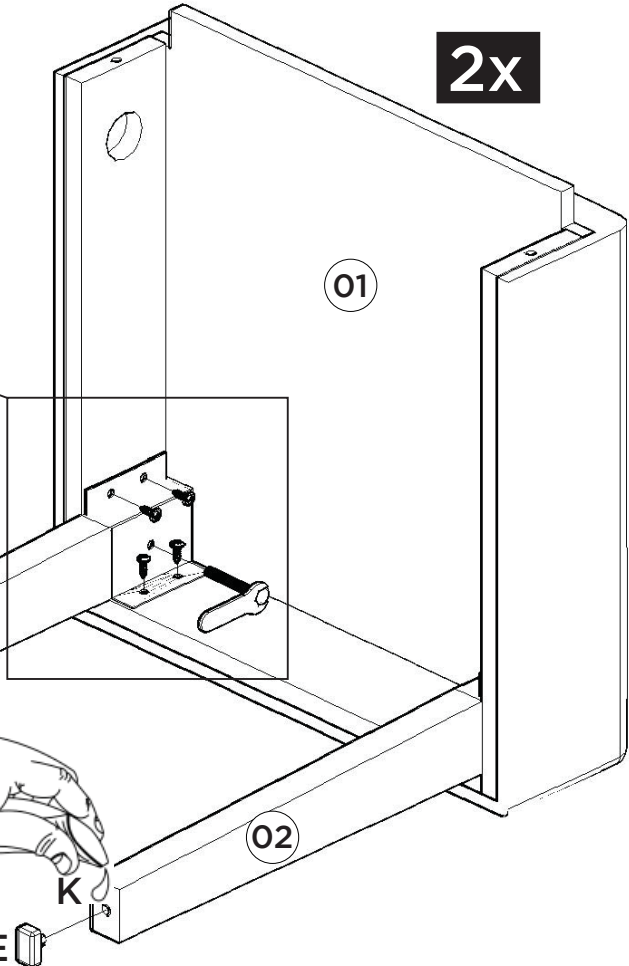

1

2

Lista de Peças

Item	Caixa	Qtd	Descrição	Medidas (mm)
01	1/2	02	Painel Menor	757x390x15
02	1/2	02	Painel	757x420x15
03	1/2	01	Tampo Estrutural	400x400x15
04	2/2	01	Tampo	900x900x25

Ferragens

<p>A 08x</p>  <p>Parafuso 3,5x40mm CHT.</p>	<p>B 08x</p>  <p>Parafuso 4,0x25mm CHT.</p>	<p>C 48x</p>  <p>Parafuso 3,5x14mm FLA.</p>	<p>D 08x</p>  <p>Sapata Deslizante 15x26x8mm</p>
<p>E 12x</p>  <p>Cantoneira 17,5x17,5x44</p>	<p>F 02x</p>  <p>Giz de correção</p>	<p>G 01x</p>  <p>Sachê de cola</p>	

SISTEMA DE MONTAGEM

O sistema de montagem dos produtos, funciona de acordo com a ordem crescente dos números indicados no desenho. Ex: 01, 02, 03, 04... até a conclusão da montagem.

1

2x

Depois da Chapa (H) deve ser colocado o parafuso (A).