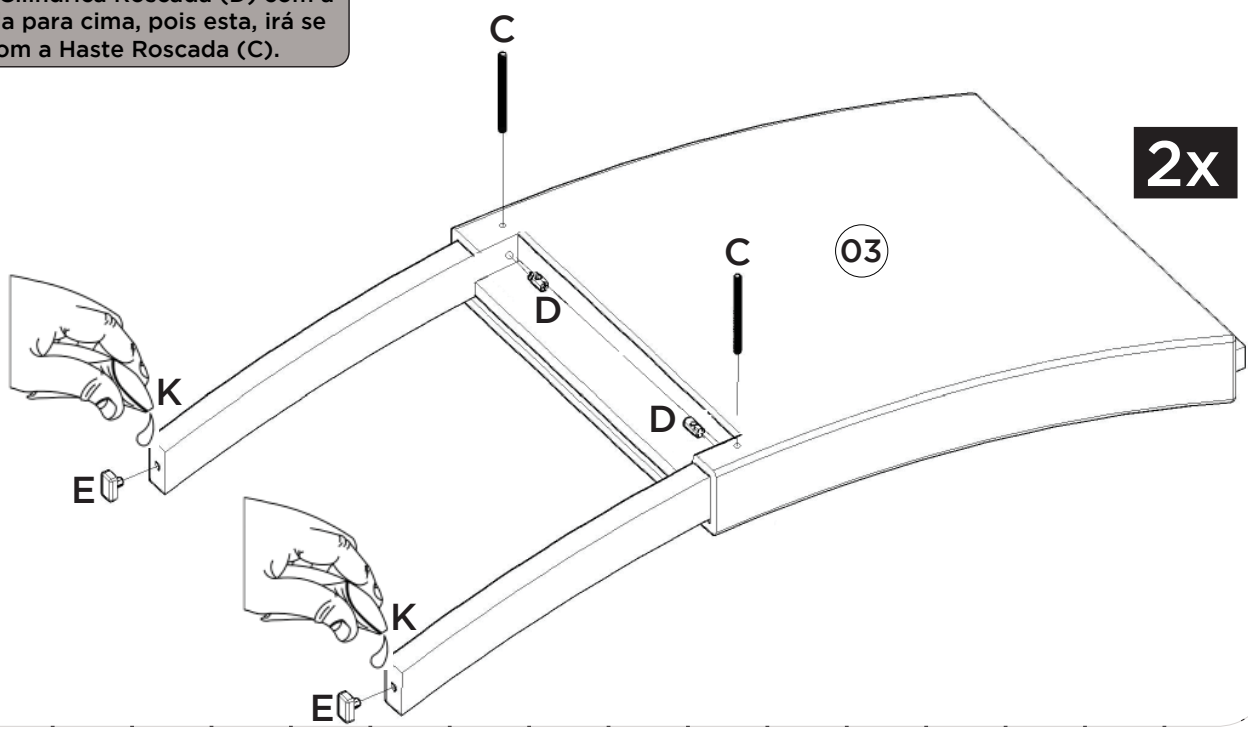

1

2

Lista de Peças

Item	Caixa	Qtd	Descrição	Medidas (mm)
01	1/2	02	Painel Menor	757x390x15
02	1/2	02	Painel	757x420x15
03	1/2	01	Tampo Estrutural	400x400x15
04	2/2	01	Tampo	900x900x25

Ferragens

<p>A 08x</p>  <p>Parafuso 3,5x40mm CHT.</p>	<p>B 08x</p>  <p>Parafuso 4,0x25mm CHT.</p>	<p>C 48x</p>  <p>Parafuso 3,5x14mm FLA.</p>	<p>D 08x</p>  <p>Sapata Deslizante 15x26x8mm</p>
<p>E 12x</p>  <p>Cantoneira 17,5x17,5x44</p>	<p>F 02x</p>  <p>Giz de correção</p>	<p>G 01x</p>  <p>Sachê de cola</p>	

SISTEMA DE MONTAGEM

O sistema de montagem dos produtos, funciona de acordo com a ordem crescente dos números indicados no desenho. Ex: 01, 02, 03, 04... até a conclusão da montagem.

1

2x

Depois da Chapa (H) deve ser colocado o parafuso (A).

2

Deixar a Porca Cilíndrica Roscada (D) com a furação voltada para cima, pois esta, irá se encaixar com a Haste Roscada (C).

2x

3

2x

4

2x

Lista de Peças