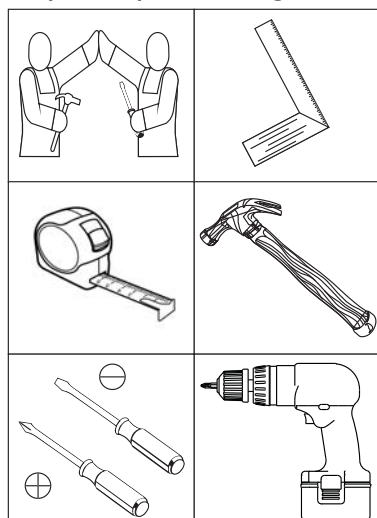

INSTRUÇÕES DE MONTAGEM

Conjunto Sala de Jantar 4 Cadeiras Rafaela

SE09-507 - Nature/OFF White/Linho

Requisitos para montagem

Imagens meramente ilustrativas

Pesos máximos recomendados com carga distribuída

AVISO

Para limpeza de seu móvel, use uma flanela seca ou umedecida, e não utilize produtos químicos que possam danificar seu produto.

SISTEMA DE MONTAGEM

O sistema de montagem dos produtos, funciona de acordo com a ordem crescente dos números indicados no desenho. Ex: 01, 02, 03, 04... até a conclusão da montagem.

1

2

Lista de Peças

Item	Caixa	Qtd	Descrição	Medidas (mm)
01	1/2	02	Painel Menor	757x390x15
02	1/2	02	Painel	757x420x15
03	1/2	01	Tampo Estrutural	400x400x15
04	2/2	01	Tampo	900x900x25

Ferragens

<p>A 08x</p>  <p>Parafuso 3,5x40mm CHT.</p>	<p>B 08x</p>  <p>Parafuso 4,0x25mm CHT.</p>	<p>C 48x</p>  <p>Parafuso 3,5x14mm FLA.</p>	<p>D 08x</p>  <p>Sapata Deslizante 15x26x8mm</p>
<p>E 12x</p>  <p>Cantoneira 17,5x17,5x44</p>	<p>F 02x</p>  <p>Giz de correção</p>	<p>G 01x</p>  <p>Sachê de cola</p>	