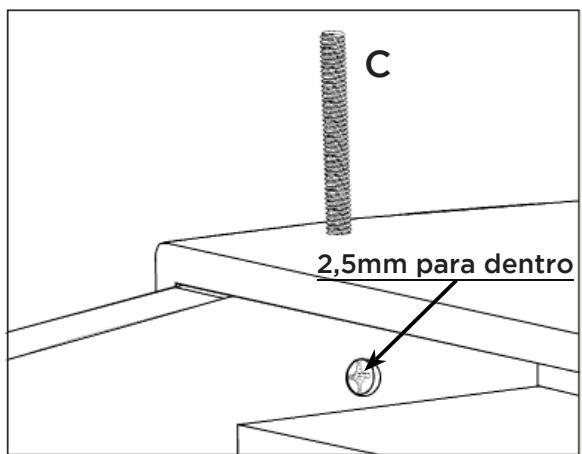

1

2

Lista de Peças

Item	Caixa	Qtd	Descrição	Medidas (mm)
01	1/2	02	Painel Menor	757x390x15
02	1/2	02	Painel	757x420x15
03	1/2	01	Tampo Estrutural	400x400x15
04	2/2	01	Tampo	900x900x25

Ferragens

<p>A 08x</p>  <p>Parafuso 3,5x40mm CHT.</p>	<p>B 08x</p>  <p>Parafuso 4,0x25mm CHT.</p>	<p>C 48x</p>  <p>Parafuso 3,5x14mm FLA.</p>	<p>D 08x</p>  <p>Sapata Deslizante 15x26x8mm</p>
<p>E 12x</p>  <p>Cantoneira 17,5x17,5x44</p>	<p>F 02x</p>  <p>Giz de correção</p>	<p>G 01x</p>  <p>Sachê de cola</p>	

SISTEMA DE MONTAGEM

O sistema de montagem dos produtos, funciona de acordo com a ordem crescente dos números indicados no desenho. Ex: 01, 02, 03, 04... até a conclusão da montagem.

1

2x

Depois da Chapa (H) deve ser colocado o parafuso (A).

2

Deixar a Porca Cilíndrica Roscada (D) com a furação voltada para cima, pois esta, irá se encaixar com a Haste Roscada (C).

2x

3

2x

4

2x

Lista de Peças