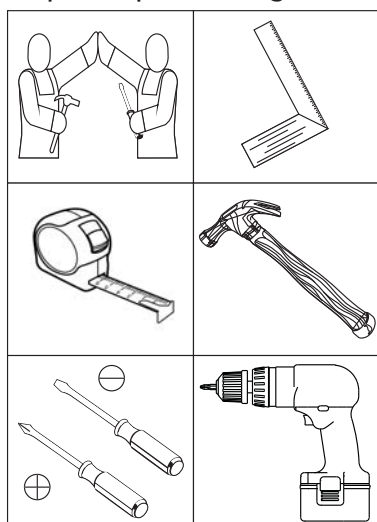

Requisitos para montagem

Imagens meramente ilustrativas

Pesos máximos recomendados com carga distribuída

AVISO

Para limpeza de seu móvel, use uma flanela seca ou umedecida, e não utilize produtos químicos que possam danificar seu produto.

SISTEMA DE MONTAGEM

O sistema de montagem dos produtos, funciona de acordo com a ordem crescente dos números indicados no desenho. Ex: 01, 02, 03, 04... até a conclusão da montagem.