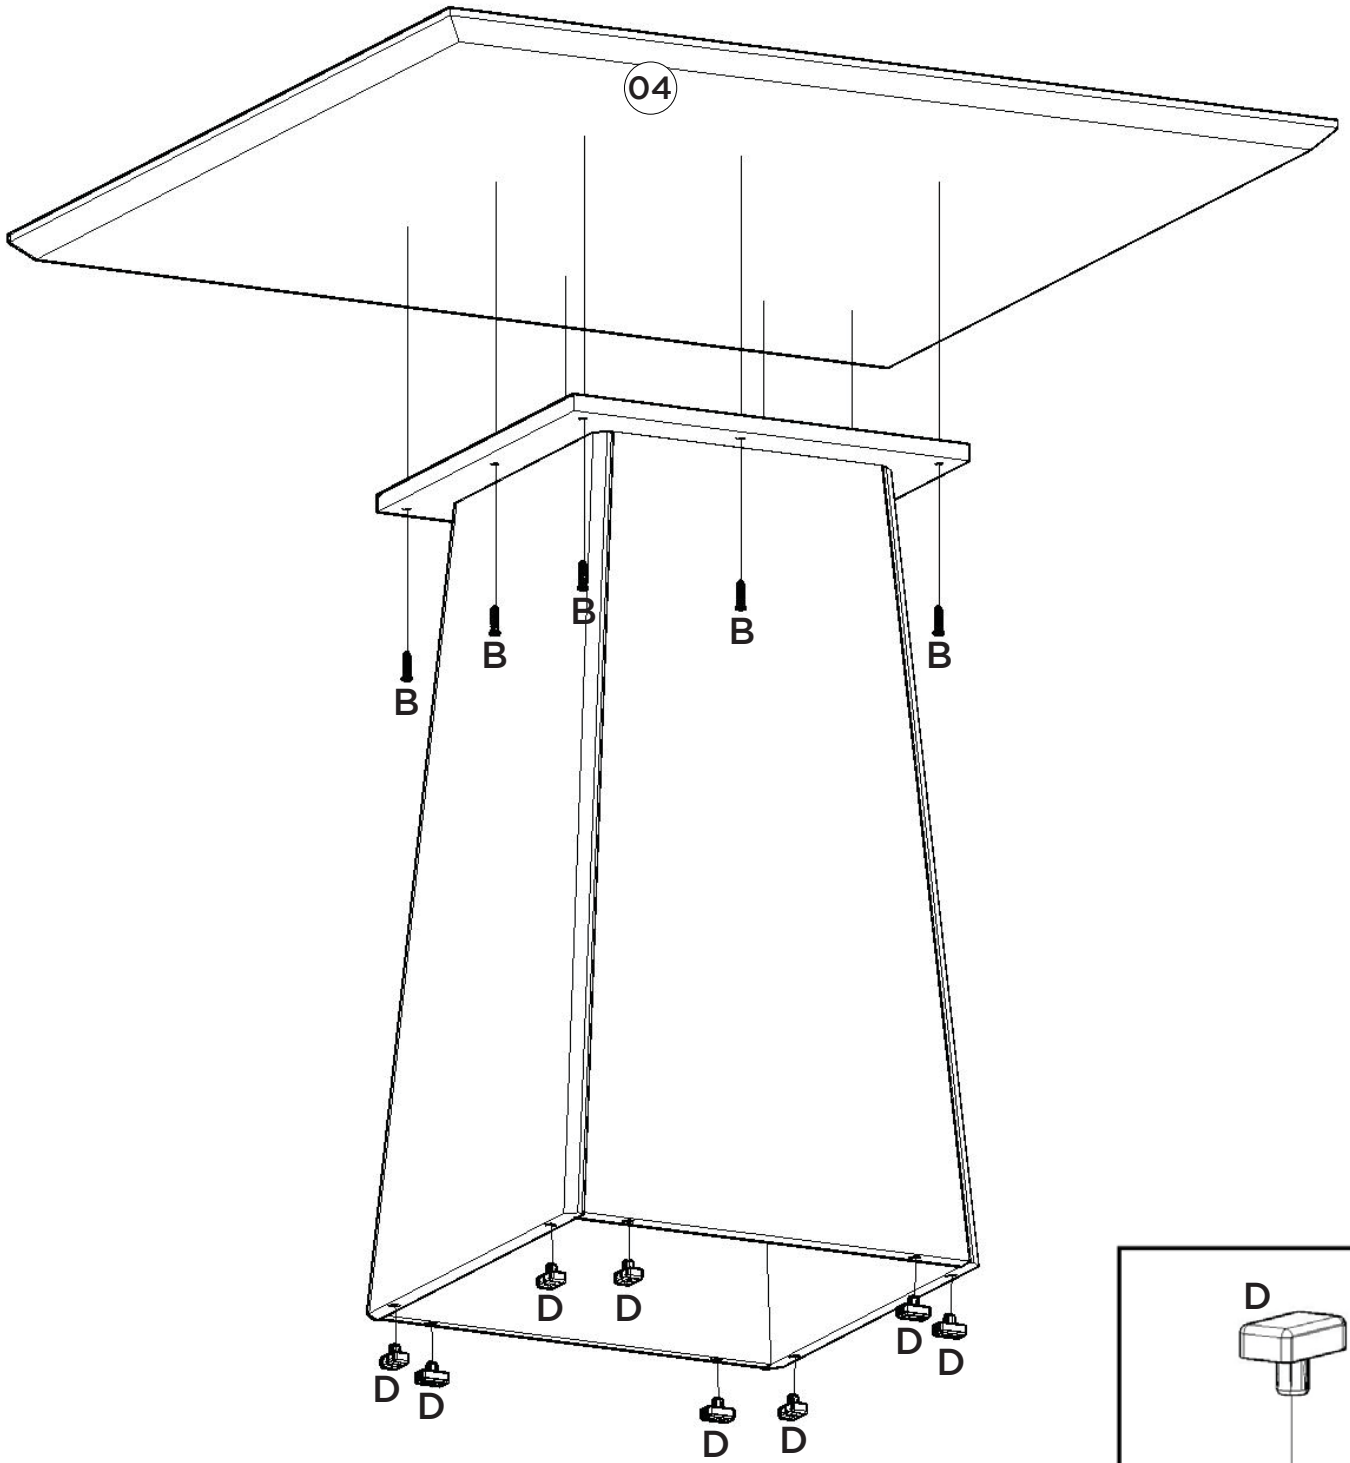

Para limpeza de seu móvel, use uma flanela seca ou umedecida, e não utilize produtos químicos que possam danificar seu produto.

SISTEMA DE MONTAGEM

O sistema de montagem dos produtos, funciona de acordo com a ordem crescente dos números indicados no desenho. Ex: 01, 02, 03, 04... até a conclusão da montagem.

1

2

Lista de Peças

Item	Caixa	Qtd	Descrição	Medidas (mm)
01	1/2	02	Painel Menor	757x390x15
02	1/2	02	Painel	757x420x15
03	1/2	01	Tampo Estrutural	400x400x15
04	2/2	01	Tampo	900x900x25

Ferragens

<p>A 08x</p>  <p>Parafuso 3,5x40mm CHT.</p>	<p>B 08x</p>  <p>Parafuso 4,0x25mm CHT.</p>	<p>C 48x</p>  <p>Parafuso 3,5x14mm FLA.</p>	<p>D 08x</p>  <p>Sapata Deslizante 15x26x8mm</p>
<p>E 12x</p>  <p>Cantoneira 17,5x17,5x44</p>	<p>F 02x</p>  <p>Giz de correção</p>	<p>G 01x</p>  <p>Sachê de cola</p>	

SISTEMA DE MONTAGEM

O sistema de montagem dos produtos, funciona de acordo com a ordem crescente dos números indicados no desenho. Ex: 01, 02, 03, 04... até a conclusão da montagem.

1

2x

Depois da Chapa (H) deve ser colocado o parafuso (A).

2

Deixar a Porca Cilíndrica Roscada (D) com a furação voltada para cima, pois esta, irá se encaixar com a Haste Roscada (C).

2x

3

2x

4

2x

Lista de Peças