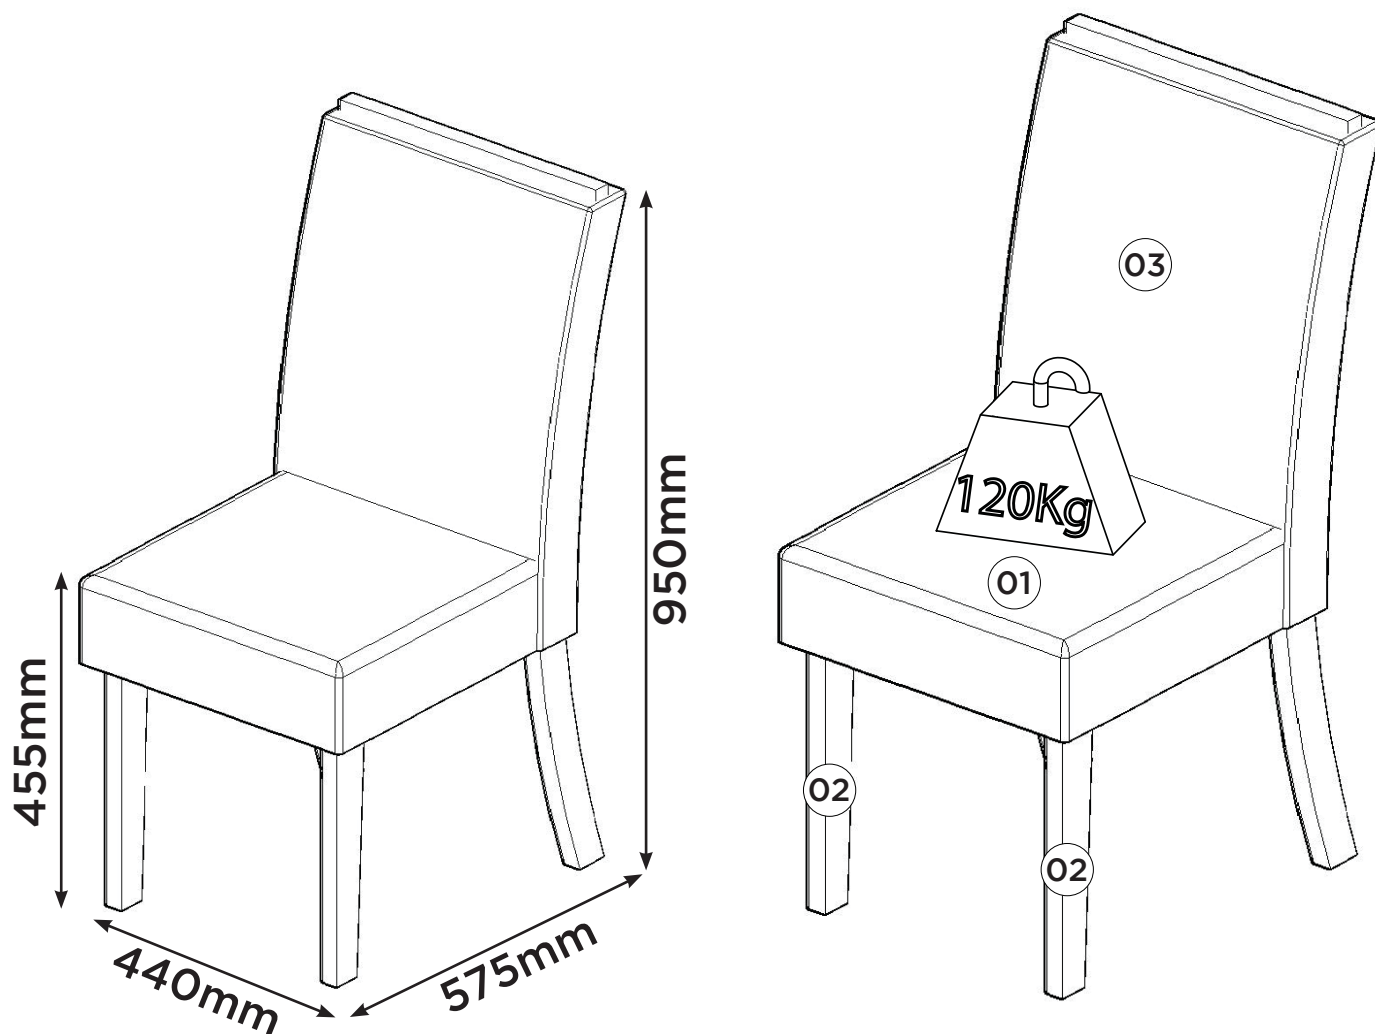

INSTRUÇÕES DE MONTAGEM