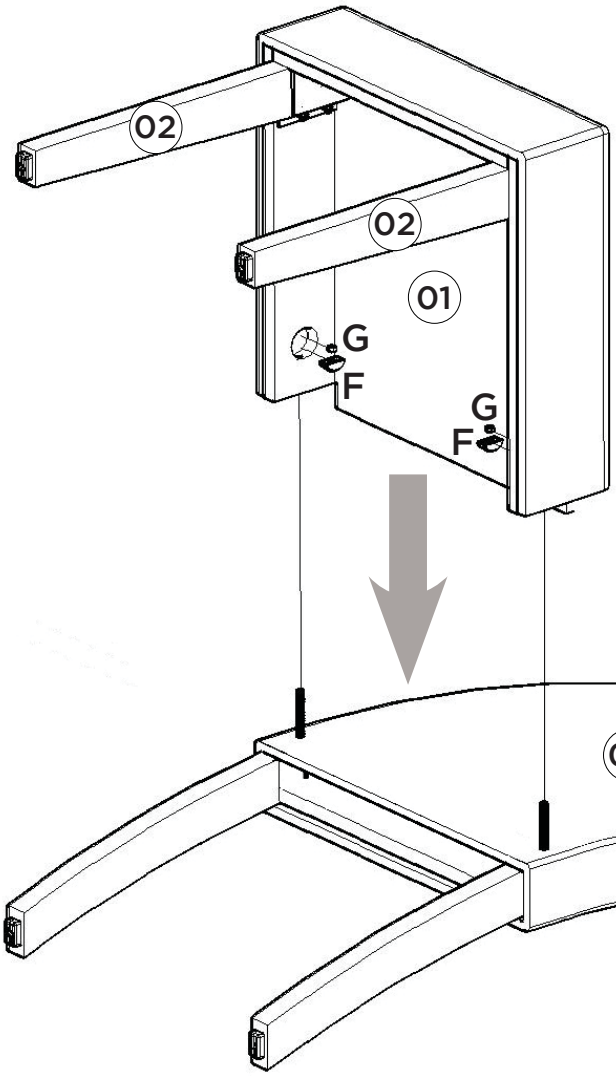

1

2

Lista de Peças

Item	Caixa	Qtd	Descrição	Medidas (mm)
01	1/2	02	Painel Menor	757x390x15
02	1/2	02	Painel	757x420x15
03	1/2	01	Tampo Estrutural	400x400x15
04	2/2	01	Tampo	900x900x25

Ferragens

<p>A 08x</p>  <p>Parafuso 3,5x40mm CHT.</p>	<p>B 08x</p>  <p>Parafuso 4,0x25mm CHT.</p>	<p>C 48x</p>  <p>Parafuso 3,5x14mm FLA.</p>	<p>D 08x</p>  <p>Sapata Deslizante 15x26x8mm</p>
<p>E 12x</p>  <p>Cantoneira 17,5x17,5x44</p>	<p>F 02x</p>  <p>Giz de correção</p>	<p>G 01x</p>  <p>Sachê de cola</p>	

SISTEMA DE MONTAGEM

O sistema de montagem dos produtos, funciona de acordo com a ordem crescente dos números indicados no desenho. Ex: 01, 02, 03, 04... até a conclusão da montagem.

1

2x

Depois da Chapa (H) deve ser colocado o parafuso (A).

2

Deixar a Porca Cilíndrica Roscada (D) com a furação voltada para cima, pois esta, irá se encaixar com a Haste Roscada (C).

2x

3

2x

4

2x

Lista de Peças

A  04x Parafuso 38mm com Rosca 1/4	B  16x Parafuso 3,5x14mm FLA.	C  04x Haste Roscada	D  04x Porca Cilíndrica Rosca 1/4
E  08x Sapata Deslizante 15x26x8mm	F  04x Arruela Meia Lua	G  04x Porca Sextavada com Rosca 1/4	H  04x Chapa metal (ZC) 74x44mm
I  01x Chave de Boca	J  01x Giz de correção	K  01x Sachê de cola	