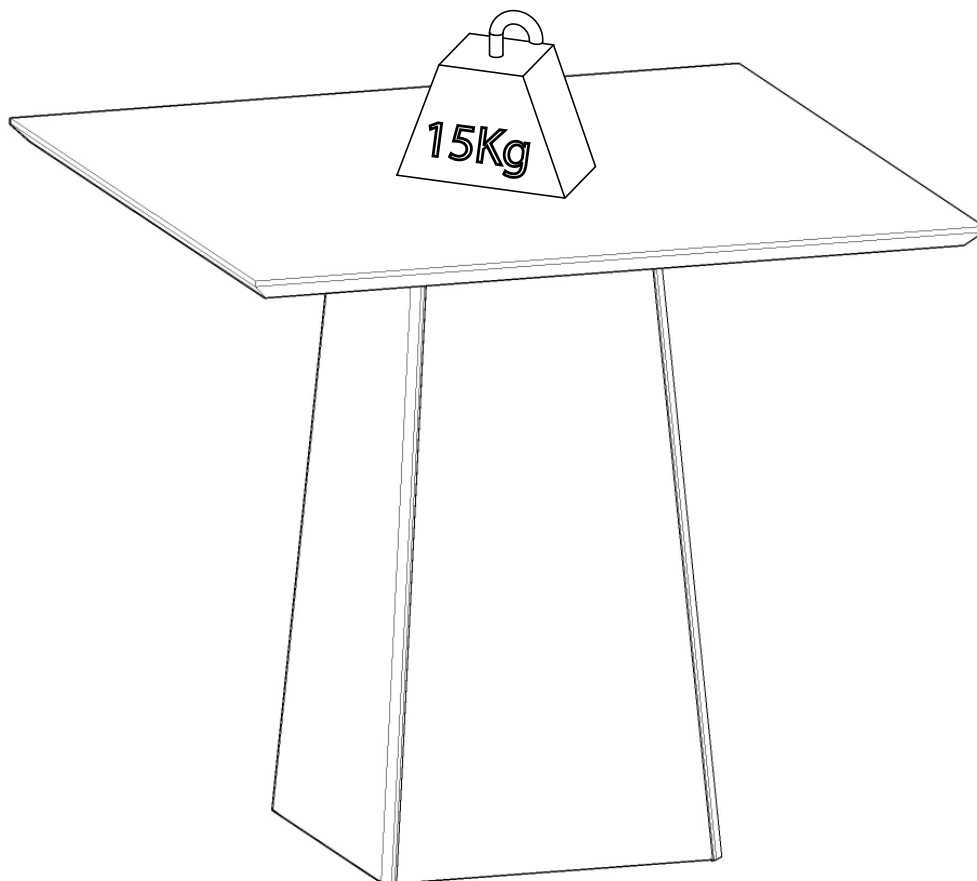

INSTRUÇÕES DE MONTAGEM

Conjunto Sala de Jantar 4 Cadeiras Rafaela

SE09-507 - Nature/OFF White/Linho

Requisitos para montagem

Imagens meramente ilustrativas

Pesos máximos recomendados com carga distribuída

AVISO

1

2

Lista de Peças

Item	Caixa	Qtd	Descrição	Medidas (mm)
01	1/2	02	Painel Menor	757x390x15
02	1/2	02	Painel	757x420x15
03	1/2	01	Tampo Estrutural	400x400x15
04	2/2	01	Tampo	900x900x25

Ferragens

<p>A 08x</p>  <p>Parafuso 3,5x40mm CHT.</p>	<p>B 08x</p>  <p>Parafuso 4,0x25mm CHT.</p>	<p>C 48x</p>  <p>Parafuso 3,5x14mm FLA.</p>	<p>D 08x</p>  <p>Sapata Deslizante 15x26x8mm</p>
<p>E 12x</p>  <p>Cantoneira 17,5x17,5x44</p>	<p>F 02x</p>  <p>Giz de correção</p>	<p>G 01x</p>  <p>Sachê de cola</p>	