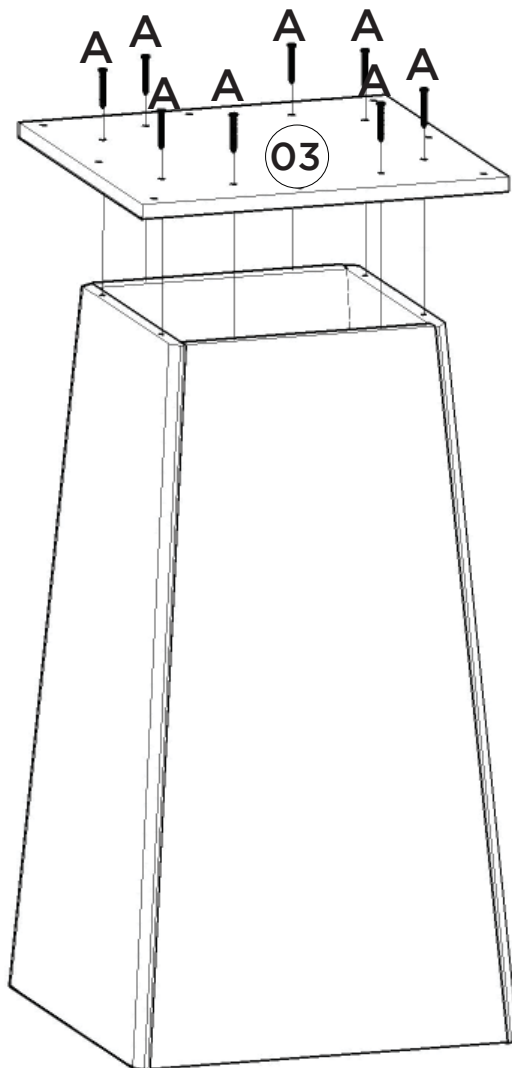

Para limpeza de seu móvel, use uma flanela seca ou umedecida, e não utilize produtos químicos que possam danificar seu produto.

SISTEMA DE MONTAGEM

O sistema de montagem dos produtos, funciona de acordo com a ordem crescente dos números indicados no desenho. Ex: 01, 02, 03, 04... até a conclusão da montagem.

1

2

Lista de Peças

Item	Caixa	Qtd	Descrição	Medidas (mm)
01	1/2	02	Painel Menor	757x390x15
02	1/2	02	Painel	757x420x15
03	1/2	01	Tampo Estrutural	400x400x15
04	2/2	01	Tampo	900x900x25

Ferragens

<p>A 08x</p>  <p>Parafuso 3,5x40mm CHT.</p>	<p>B 08x</p>  <p>Parafuso 4,0x25mm CHT.</p>	<p>C 48x</p>  <p>Parafuso 3,5x14mm FLA.</p>	<p>D 08x</p>  <p>Sapata Deslizante 15x26x8mm</p>
<p>E 12x</p>  <p>Cantoneira 17,5x17,5x44</p>	<p>F 02x</p>  <p>Giz de correção</p>	<p>G 01x</p>  <p>Sachê de cola</p>	