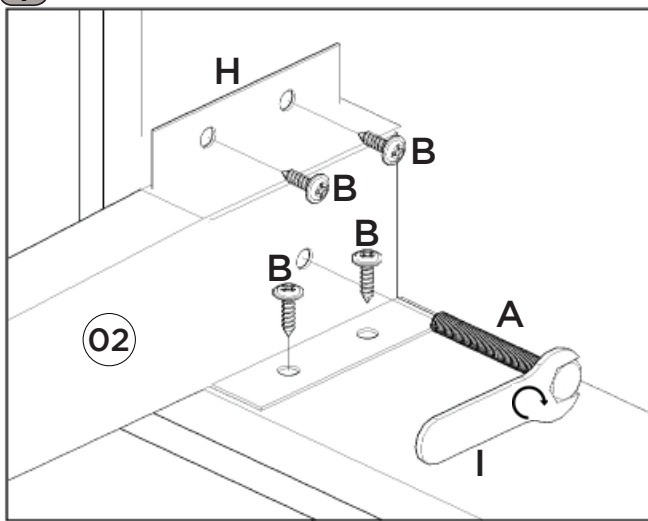

1

2

Lista de Peças

Item	Caixa	Qtd	Descrição	Medidas (mm)
01	1/2	02	Painel Menor	757x390x15
02	1/2	02	Painel	757x420x15
03	1/2	01	Tampo Estrutural	400x400x15
04	2/2	01	Tampo	900x900x25

Ferragens

<p>A 08x</p>  <p>Parafuso 3,5x40mm CHT.</p>	<p>B 08x</p>  <p>Parafuso 4,0x25mm CHT.</p>	<p>C 48x</p>  <p>Parafuso 3,5x14mm FLA.</p>	<p>D 08x</p>  <p>Sapata Deslizante 15x26x8mm</p>
<p>E 12x</p>  <p>Cantoneira 17,5x17,5x44</p>	<p>F 02x</p>  <p>Giz de correção</p>	<p>G 01x</p>  <p>Sachê de cola</p>	

SISTEMA DE MONTAGEM

O sistema de montagem dos produtos, funciona de acordo com a ordem crescente dos números indicados no desenho. Ex: 01, 02, 03, 04... até a conclusão da montagem.

1

2x

Depois da Chapa (H) deve ser colocado o parafuso (A).

2

Deixar a Porca Cilíndrica Roscada (D) com a furação voltada para cima, pois esta, irá se encaixar com a Haste Roscada (C).

2x

3

2x

4

2x

Lista de Peças