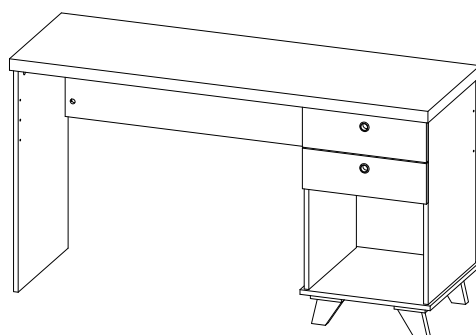

ARTANY
Arte em Home Office