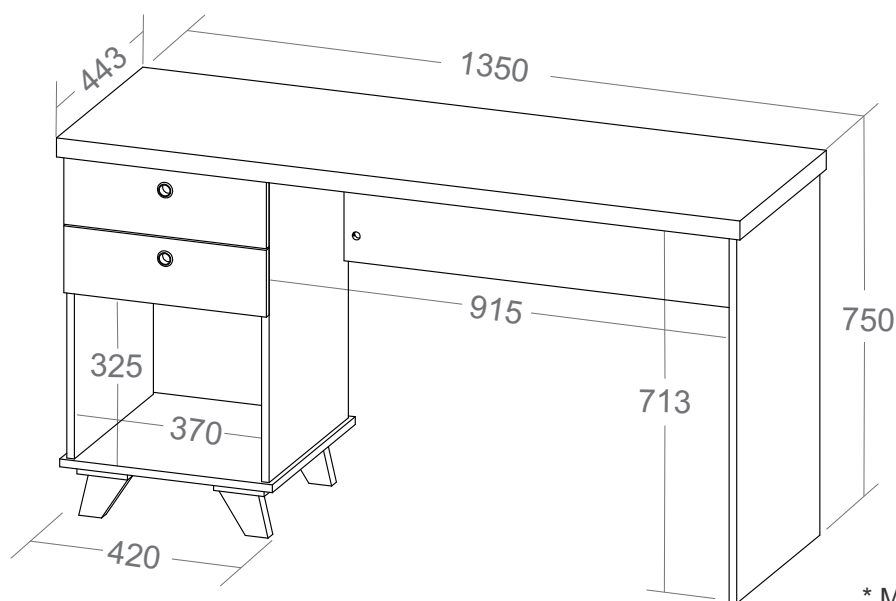

Escrevaninha Sky

* Medidas em milímetros

- Tampo em tamburato 37mm Com fita de borda PVC com 1mm de espessura;
- Estrutura em MDP 15mm com fita de borda PVC com 0,45mm de espessura;
- Pés com feltro autoadesivo para proteger o piso;
- Lateral com sapatas plásticas;
- Duas gavetas com corrediças metálicas, medida interna: 315x335x66mm (CxPxA);
- Fixação com tambor e parafuso minifix;
- Acabamento em BP;
- Capacidade de carga: 35Kg no tampo Tamburato; 5Kg por gaveta; 15Kg na base;
- Medidas do Produto: 1350 x 443 x 750mm (CxPxA);
- Medidas da Embalagem: 1355x455x105mm (01 Volume);
- Peso líquido 28,500Kg;
- Peso bruto 29,500Kg;
- Cubagem: 0,065m³
- Opções de acabamentos/códigos: