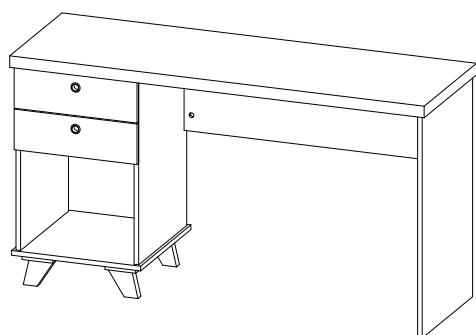

ARTANY
Arte em Home Office