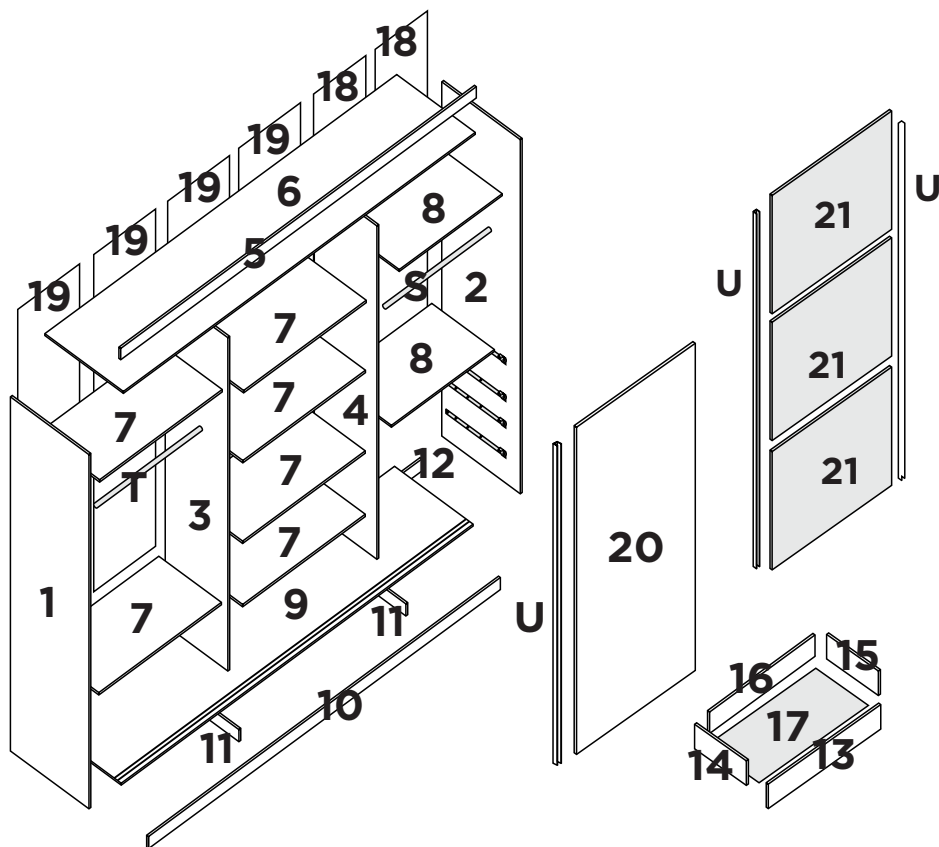

X32

M

X8

N

X16

O

X36

1:1

VERSÕES:

3 Portas
CORRER

3 Portas
CORR C/ 1
ESP

3 Portas
CORR C/ ESP

Nº	Característica	Mat/ Prim a	Medidas	Qtd	Branco			Int / Ext
					20033360	20033340	20033350	
					01	Lateral Esquerda	Mdp	
02	Lateral Direita	Mdp	2200 X 509 X 12	01	33602.1	33402.1	33502.1	B
03	Divisória Esquerda	Mdp	2071 X 405 X 12	01	33603.1	33403.1	33503.1	B
04	Divisória Direita	Mdp	2071 X 405 X 12	01	33604.1	33404.1	33504.1	B
05	Frontal do Chapéu	Mdp	2300 X 75 X 27	01	33605.1	33405.1	33505.1	B
06	Chapéu	Mdp	2276 X 508 X 12	01	33606.1	33406.1	33506.1	B
07	Prateleiras	Mdp	793 X 404 X 15	06	33607.1	33407.1	33507.1	B
08	Prateleiras Direita	Mdp	666 X 400 X 15	02	33608.1	33408.1	33508.1	B
09	Base	Mdp	2276 X 508 X 12	01	33609.1	33409.1	33509.1	B
10	Rodapé Dianteiro	Mdp	2276 X 75 X 12	01	33610.1	33410.1	33510.1	B
11	Travessa do Rodapé	Mdp	432 X 75 X 12	02	33611.1	33411.1	33511.1	S / Pad
12	Rodapé Traseiro	Mdp	2276 X 75 X 12	01	33612.1	33412.1	33512.1	S / Pad
13	Frete das Gavetas	Mdp	658 X 150 X 15	04	33613.1	33413.1	33513.1	B
14	Lateral Gaveta Esquerda	Mdp	350 X 120 X 15	04	33614.1	33414.1	33514.1	B
15	Lateral Gaveta Direita	Mdp	350 X 120 X 15	04	33615.1	33415.1	33515.1	B
16	Contra Fundo	Mdp	611 X 120 X 15	04	33616.1	33416.1	33516.1	B
17	Fundo das Gavetas	Mdf	623 X 344 X 2.8	04	33617.1	33417.1	33517.1	B
18	Fundo do Armário Direito	Mdf	2095 X 338 X 2.8	02	33618.1	33418.1	33518.1	B
19	Fundo do Armário Esquerdo	Mdf	2095 X 400 X 2.8	04	33619.1	33419.1	33519.1	B