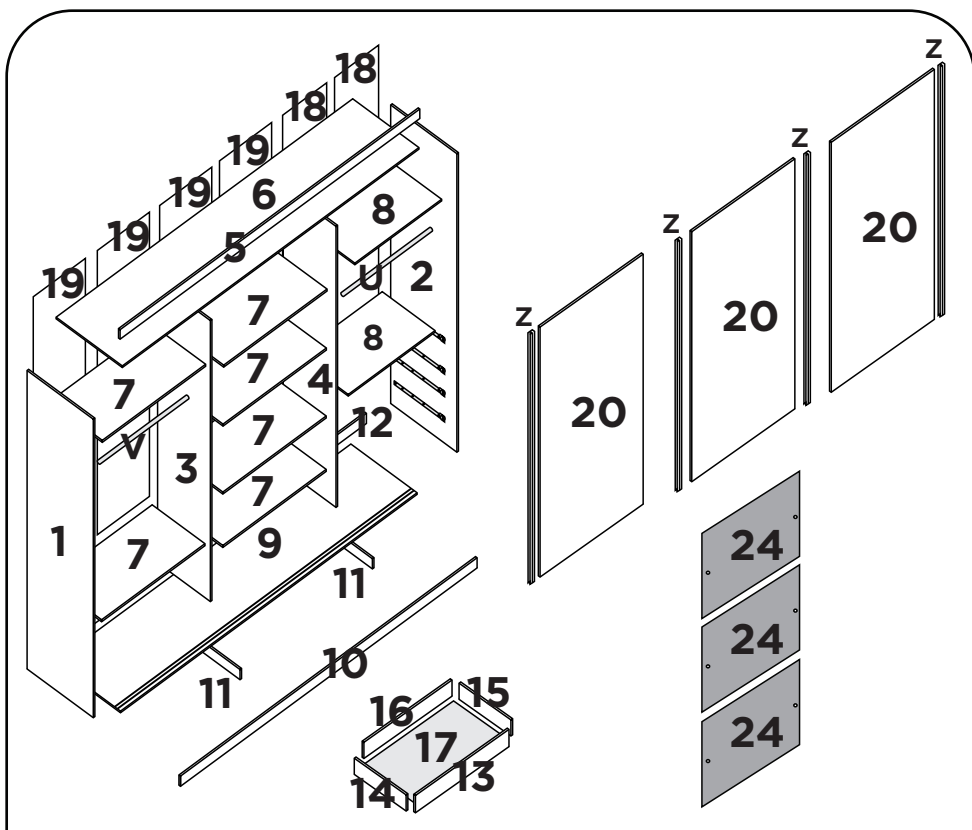

X6

AB

X8

AC

X3

VERSÕES:					3 Portas de Correr Sem Espelho					
Nº	Característica	Mat/ Prima	Medidas	Qty	Branco	Int / Ext	BRANCO / IPÊ	Int / Ext	BRANCO / VANILLA	Int / Ext
					20033360		20813360		20643360	
01	Lateral Esquerda	Mdp	2200 X 509 X 12	01	33601.1	B	33601.2	B	33601.3	B
02	Lateral Direita	Mdp	2200 X 509 X 12	01	33602.1	B	33602.2	B	33602.3	B
03	Divisória Esquerda	Mdp	2071 X 405 X 12	01	33603.1	B	33603.2	B	33603.3	B
04	Divisória Direita	Mdp	2071 X 405 X 12	01	33604.1	B	33604.2	B	33604.3	B
05	Frontal do Chapéu	Mdp	2300 X 75 X 27	01	33605.1	B	33605.2	B	33605.3	B
06	Chapéu	Mdp	2276 X 508 X 12	01	33606.1	B	33606.2	B	33606.3	B
07	Prateleiras	Mdp	793 X 404 X 15	06	33607.1	B	33607.2	B	33607.3	B
08	Prateleiras Direita	Mdp	666 X 400 X 15	02	33608.1	B	33608.2	B	33608.3	B
09	Base	Mdp	2276 X 508 X 12	01	33609.1	B	33609.2	B	33609.3	B
10	Rodapé Dianteiro	Mdp	2276 X 75 X 12	01	33610.1	B	33610.2	B	33610.3	B
11	Travessa do Rodapé	Mdp	432 X 75 X 12	02	33611.1	S / Pad	33611.2	S / Pad	33611.3	S / Pad
12	Rodapé Traseiro	Mdp	2276 X 75 X 12	01	33612.1	S / Pad	33612.2	S / Pad	33612.3	S / Pad
13	Frete das Gavetas	Mdp	658 X 150 X 15	04	33613.1	B	33613.2	B	33613.3	B
14	Lateral Gaveta Esquerda	Mdp	350 X 120 X 15	04	33614.1	B	33614.2	B	33614.3	B
15	Lateral Gaveta Direita	Mdp	350 X 120 X 15	04	33615.1	B	33615.2	B	33615.3	B
16	Contra Fundo	Mdp	611 X 120 X 15	04	33616.1	B	33616.2	B	33616.3	B
17	Fundo das Gavetas	Mdf	623 X 344 X 2.8	04	33617.1	B	33617.2	B	33617.3	B
18	Fundo do Armário Direito	Mdf	2095 X 338 X 2.8	02	33618.1	B	33618.2	B	33618.3	B
19	Fundo do Armário Esquerdo	Mdf	2095 X 400 X 2.8	04	33619.1	B	33619.2	B	33619.3	B
20	Portas	Mdp	2058 X 747 X 15	03	33620.1	B	33620.2	B / I	33620.3	B / V
24	Espelho	Mdp	737 X 685 X 3		33624.1		33624.2		33624.3	