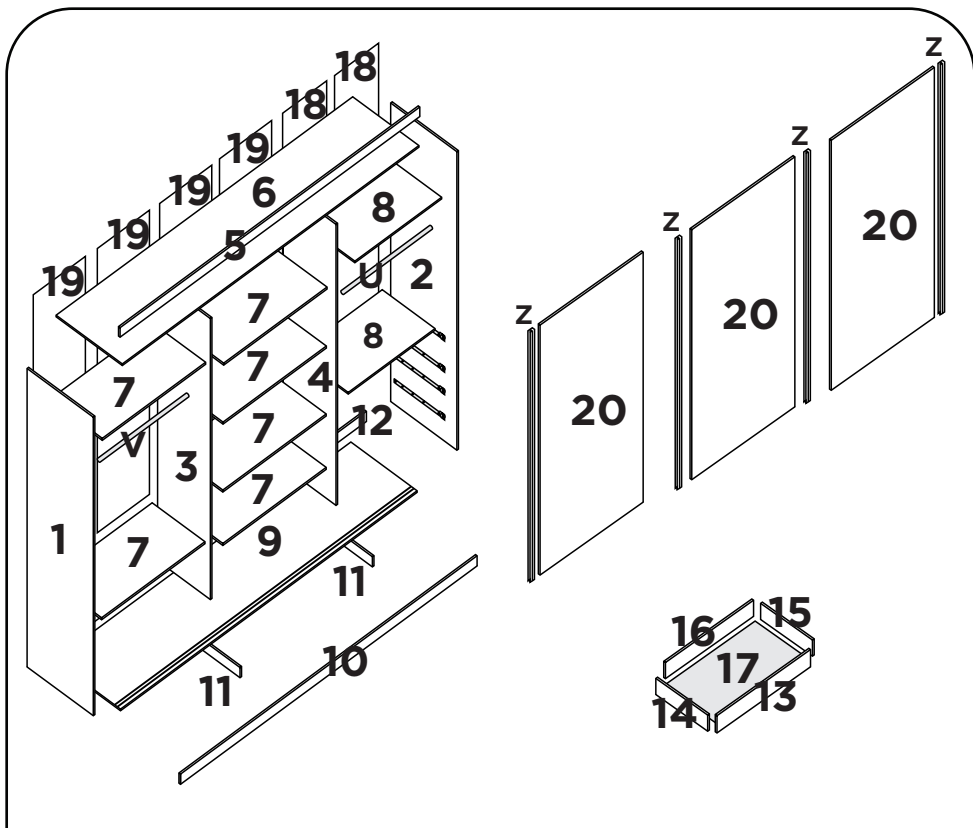

X6

AB

X8

AC

X3

VERSÕES:					3 Portas de Correr Sem Espelho					
Nº	Característica	Mat/ Prima	Medidas	Qty	Branco	Int / Ext	BRANCO / IPÊ	Int / Ext	BRANCO / VANILLA	Int / Ext
					20033360		20813360		20643360	
01	Lateral Esquerda	Mdp	2200 X 509 X 12	01	33601.1	B	33601.2	B	33601.3	B
02	Lateral Direita	Mdp	2200 X 509 X 12	01	33602.1	B	33602.2	B	33602.3	B
03	Divisória Esquerda	Mdp	2071 X 405 X 12	01	33603.1	B	33603.2	B	33603.3	B
04	Divisória Direita	Mdp	2071 X 405 X 12	01	33604.1	B	33604.2	B	33604.3	B
05	Frontal do Chapéu	Mdp	2300 X 75 X 27	01	33605.1	B	33605.2	B	33605.3	B
06	Chapéu	Mdp	2276 X 508 X 12	01	33606.1	B	33606.2	B	33606.3	B
07	Prateleiras	Mdp	793 X 404 X 15	06	33607.1	B	33607.2	B	33607.3	B
08	Prateleiras Direita	Mdp	666 X 400 X 15	02	33608.1	B	33608.2	B	33608.3	B
09	Base	Mdp	2276 X 508 X 12	01	33609.1	B	33609.2	B	33609.3	B
10	Rodapé Dianteiro	Mdp	2276 X 75 X 12	01	33610.1	B	33610.2	B	33610.3	B
11	Travessa do Rodapé	Mdp	432 X 75 X 12	02	33611.1	S / Pad	33611.2	S / Pad	33611.3	S / Pad
12	Rodapé Traseiro	Mdp	2276 X 75 X 12	01	33612.1	S / Pad	33612.2	S / Pad	33612.3	S / Pad
13	Frete das Gavetas	Mdp	658 X 150 X 15	04	33613.1	B	33613.2	B	33613.3	B
14	Lateral Gaveta Esquerda	Mdp	350 X 120 X 15	04	33614.1	B	33614.2	B	33614.3	B
15	Lateral Gaveta Direita	Mdp	350 X 120 X 15	04	33615.1	B	33615.2	B	33615.3	B
16	Contra Fundo	Mdp	611 X 120 X 15	04	33616.1	B	33616.2	B	33616.3	B
17	Fundo das Gavetas	Mdf	623 X 344 X 2.8	04	33617.1	B	33617.2	B	33617.3	B
18	Fundo do Armário Direito	Mdf	2095 X 338 X 2.8	02	33618.1	B	33618.2	B	33618.3	B
19	Fundo do Armário Esquerdo	Mdf	2095 X 400 X 2.8	04	33619.1	B	33619.2	B	33619.3	B
20	Portas	Mdp	2058 X 747 X 15	03	33620.1	B	33620.2	B / I	33620.3	B / V
24	Espelho	Mdp	737 X 685 X 3		33624.1		33624.2		33624.3	