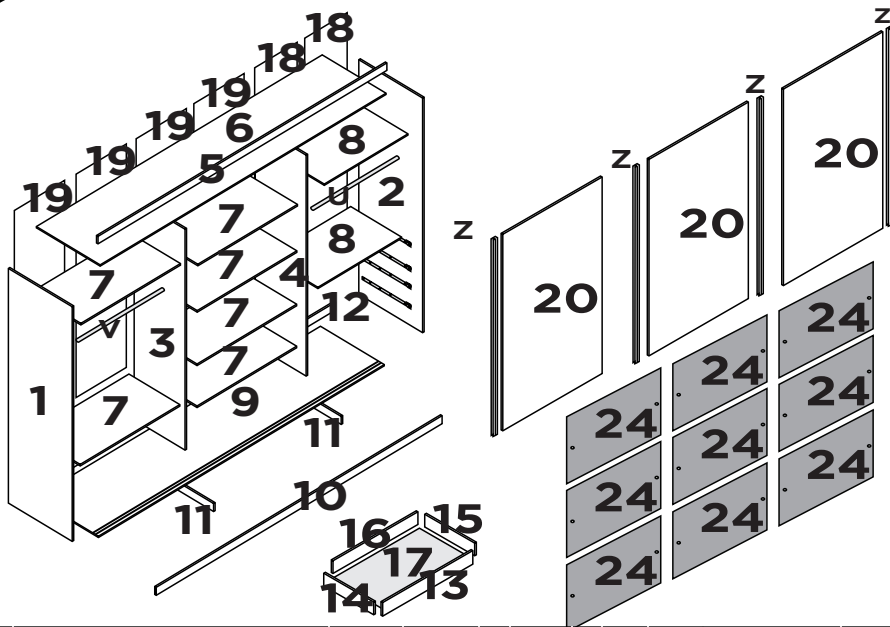

VERSÕES:

3 Portas de Correr
C/ Espelho

Nº	Característica	Mat/ Prima	Medidas	Qty	3 Portas de Correr C/ Espelho	
					Branco 20033350	Int / Ext
01	Lateral Esquerda	Mdp	2200 X 509 X 12	01	33501.1	B
02	Lateral Direita	Mdp	2200 X 509 X 12	01	33502.1	B
03	Divisória Esquerda	Mdp	2071 X 405 X 12	01	33503.1	B
04	Divisória Direita	Mdp	2071 X 405 X 12	01	33504.1	B
05	Frontal do Chapéu	Mdp	2300 X 75 X 27	01	33505.1	B
06	Chapéu	Mdp	2276 X 508 X 12	01	33506.1	B
07	Prateleiras	Mdp	793 X 404 X 15	06	33507.1	B
08	Prateleiras Direita	Mdp	666 X 400 X 15	02	33508.1	B
09	Base	Mdp	2276 X 508 X 12	01	33509.1	B
10	Rodapé Dianteiro	Mdp	2276 X 75 X 12	01	33510.1	B
11	Travessa do Rodapé	Mdp	432 X 75 X 12	02	33511.1	S / Pad
12	Rodapé Traseiro	Mdp	2276 X 75 X 12	01	33512.1	S / Pad
13	Frente das Gavetas	Mdp	658 X 150 X 15	04	33513.1	B
14	Lateral Gaveta Esquerda	Mdp	350 X 120 X 15	04	33514.1	B
15	Lateral Gaveta Direita	Mdp	350 X 120 X 15	04	33515.1	B
16	Contra Fundo	Mdp	611 X 120 X 15	04	33516.1	B
17	Fundo das Gavetas	Mdf	623 X 344 X 2,8	04	33517.1	B
18	Fundo do Armário Direito	Mdf	2095 X 338 X 2,8	02	33518.1	B
19	Fundo do Armário Esquerdo	Mdf	2095 X 400 X 2,8	04	33519.1	B
20	Portas	Mdp	2058 X 747 X 15	03	33520.1	B
24	Espelho	Mdp	737 X 685 X 3	09	33524.1