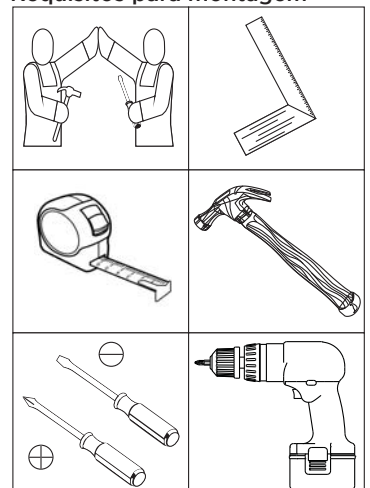

KIT ESPELHO 500x500x3 COM 4 UNIDADES

c O952-64 - Prata

Medidas em mm

Item	Caixa	Qtd	Descrição	Medidas (mm)
01	1/1	04	Espelho	500x500x3

Exemplo: Porta de Correr
(D237- Roupeiro Palace 2Pts Deslizantes)

Fixar o Espelho com a Bucha (A) e o Parafuso (B)

Utilizar a parafusadeira com o torque 3.

Ferragens

A		08x	B		08x
Suporte Bucha Cromada fixador espelho 3,5mm			Parafuso 3,5x14mm FLA Cromado		

Requisitos para montagem

Imagens meramente ilustrativas