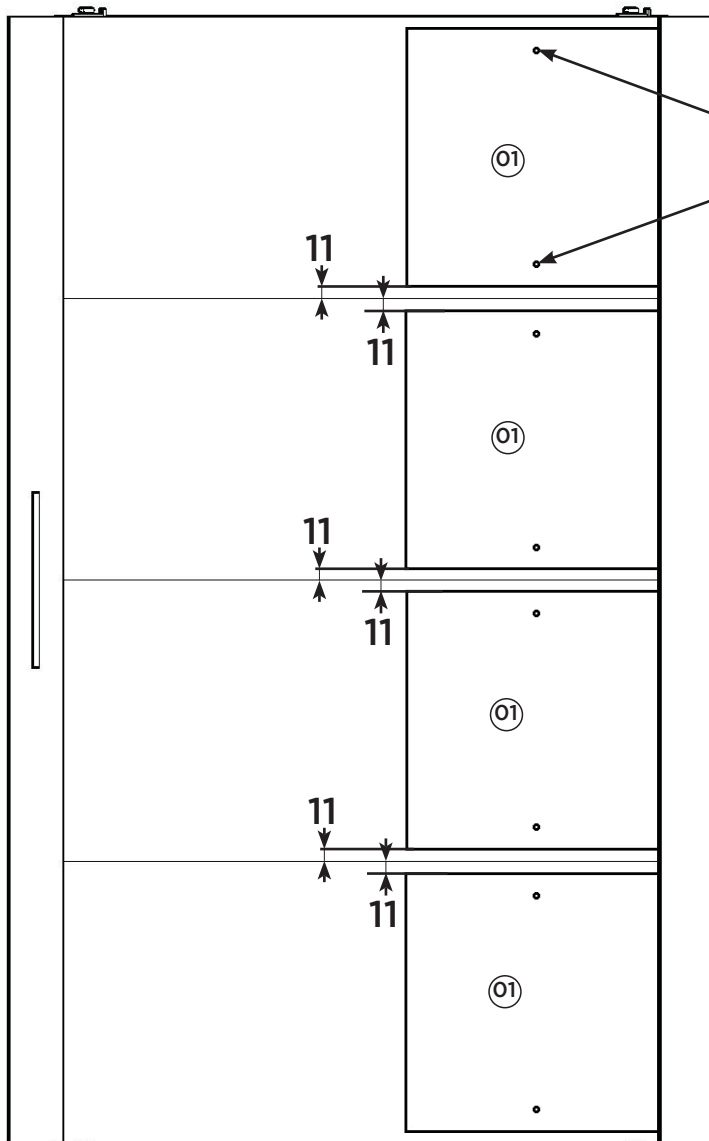

KIT ESPELHO 500x500x3 COM 4 UNIDADES

c O952-64 - Prata

Medidas em mm

Item	Caixa	Qtd	Descrição	Medidas (mm)
01	1/1	04	Espelho	500x500x3

Exemplo: Porta de Correr
(D237- Roupeiro Palace 2Pts Deslizantes)

Fixar o Espelho com a Bucha (A) e o Parafuso (B)

Utilizar a parafusadeira com o torque 3.

Ferragens

A		08x	B		08x
Suporte Bucha Cromada fixador espelho 3,5mm			Parafuso 3,5x14mm FLA Cromado		

Requisitos para montagem

Imagens meramente ilustrativas