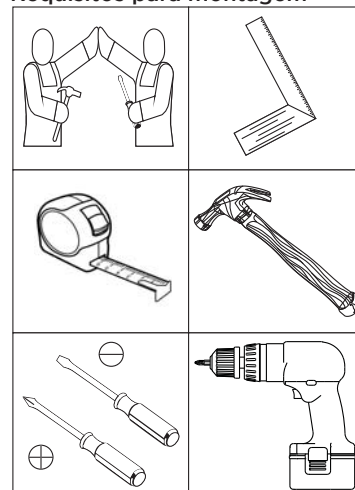

Requisitos para montagem

Imagens meramente ilustrativas