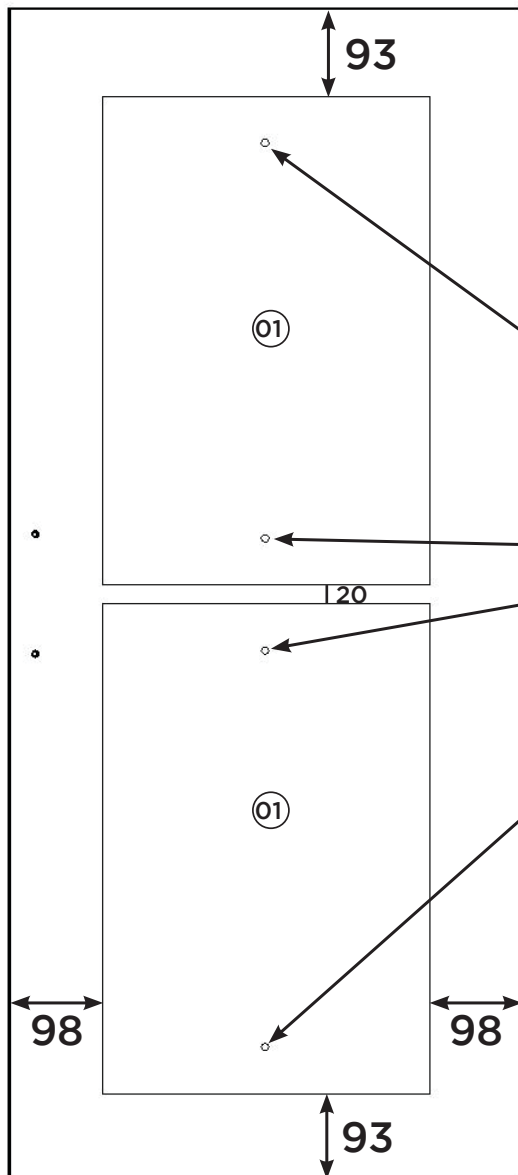

# KIT ESPELHO 523x350x3 COM 2 UNIDADES

c B04-64 - Prata

Item	Caixa	Qtd	Descrição	Medidas (mm)
01	1/1	02	Espelho	523x350x3

Medidas em mm

**Exemplo: Porta 1252x546x15  
(B25- Roupeiro 02 Portas  
Deslizantes 04 Gavetas)**

**Fixar o Espelho com a Bucha (A) e o Parafuso (B)  
Utilizar a parafusadeira com o torque 3.**