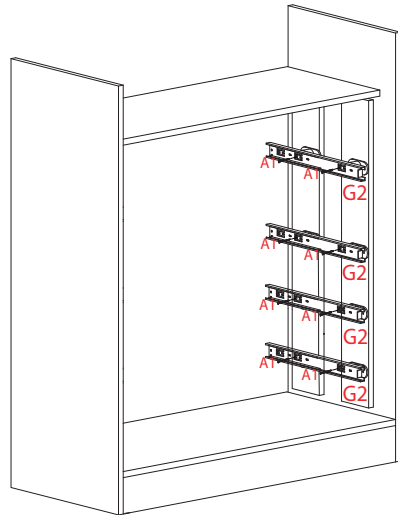

LISTA DE PEÇAS

Nº PEÇA	QTD	DIMENSÕES (mm)			CÓDIGOS DE REFERÊNCIA
		COMP.	LARG.	ESP.	
1	01	2350	450	15	18124161321601
2	01	2350	450	15	18124161321602
3	01	2350	415	15	18124161321603
4	01	1685	435	15	18124161321604
5	01	1271	450	15	18124161321605
6	01	870	400	15	18124161321606
7	01	1271	450	15	18124161321607
8	01	870	400	15	18124161321608
9	03	870	340	15	18124161321609
10	01	1271	435	15	18124161321610
11	03	435	435	15	18124161321611
12	03	870	90	15	18124161321612
13	04	2160	435	15	18124161321613
14	04	790	170	15	18124161321614
15	04	300	150	15	18124161321615
16	04	739	125	15	18124161321616
17	03	1271	90	15	18124161321617
18	02	2140	60	15	18124161321618
19	04	300	150	15	18124161321619
20	01	2350	450	15	18124161321620
21	01	1685	90	15	18124161321621
22	01	440	90	15	18124161321622
23	01	2140	90	15	18124161321623
24	01	760	100	15	18124161321624
25	01	760	100	15	18124161321625
26	01	2160	435	15	18124161321626
27	01	1295	450	3	18124161321627
28	03	1705	426	3	18124161321628
29	03	895	450	3	18124161321629
30	02	805	442	3	18124161321630
31	04	753	305	3	18124161321631

5

6

7

8

24

22

9

23

10

11

20

12

21

19

*Peça 24 e 25 somente do lado direito

13