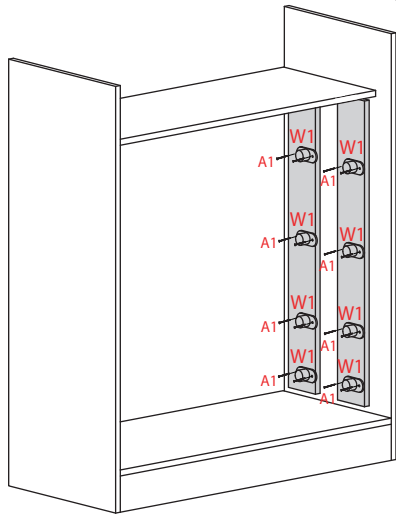

LISTA DE PEÇAS

Nº PEÇA	QTD	DIMENSÕES (mm)			CÓDIGOS DE REFERÊNCIA
		COMP.	LARG.	ESP.	
1	01	2350	450	15	18124161321601
2	01	2350	450	15	18124161321602
3	01	2350	415	15	18124161321603
4	01	1685	435	15	18124161321604
5	01	1271	450	15	18124161321605
6	01	870	400	15	18124161321606
7	01	1271	450	15	18124161321607
8	01	870	400	15	18124161321608
9	03	870	340	15	18124161321609
10	01	1271	435	15	18124161321610
11	03	435	435	15	18124161321611
12	03	870	90	15	18124161321612
13	04	2160	435	15	18124161321613
14	04	790	170	15	18124161321614
15	04	300	150	15	18124161321615
16	04	739	125	15	18124161321616
17	03	1271	90	15	18124161321617
18	02	2140	60	15	18124161321618
19	04	300	150	15	18124161321619
20	01	2350	450	15	18124161321620
21	01	1685	90	15	18124161321621
22	01	440	90	15	18124161321622
23	01	2140	90	15	18124161321623
24	01	760	100	15	18124161321624
25	01	760	100	15	18124161321625
26	01	2160	435	15	18124161321626
27	01	1295	450	3	18124161321627
28	03	1705	426	3	18124161321628
29	03	895	450	3	18124161321629
30	02	805	442	3	18124161321630
31	04	753	305	3	18124161321631

10

11

20

12

21

19

*Peça 24 e 25 somente do lado direito

13