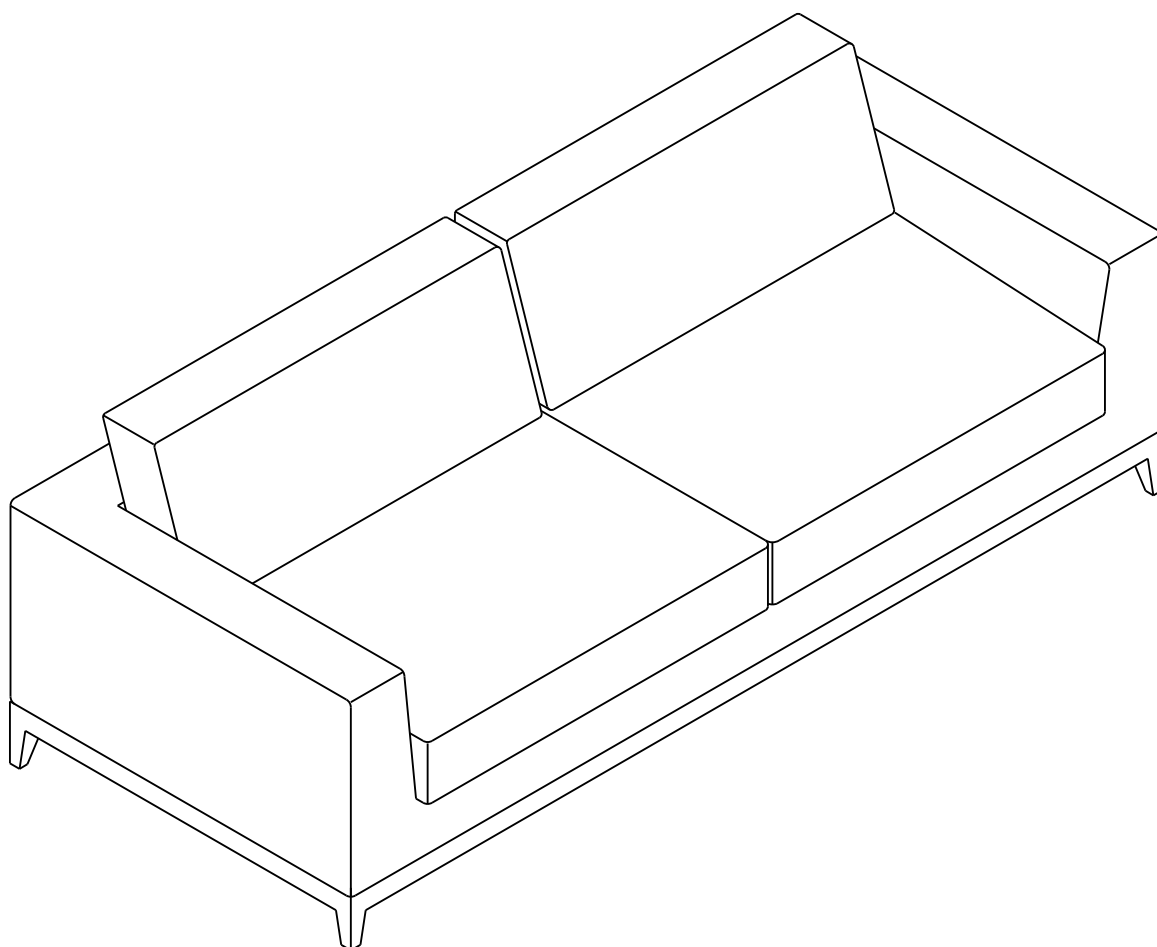

INSTRUÇÕES DE MONTAGEM

SOFA 3L MOVIE 1,80m

NÃO NECESSITA MONTAGEM

240  **KG** 

Aconselhamos utilizar a própria embalagem para forrar o chão a fim de não danificar o produto.
Reservar área livre para montagem do produto.
Evitar batidas e o contato com objetos cortantes.