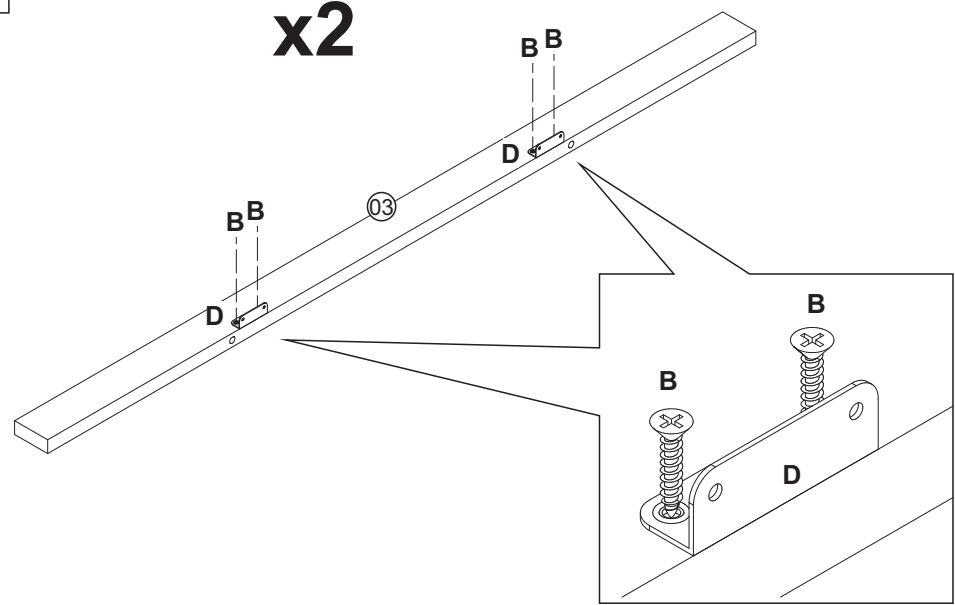

INSTRUÇÃO DE MONTAGEM Assembly Instruction / Instrucciones de montaje

MESA DE CENTRO

Ref.: 1550

Coffee Table / Mesita de Centro

1:00h

Lista de peças *Parts list / Liste de piezas*

- 01-TAMPO
Top / Tapa
- 02-PÉ
Foot / Pie
- 03-SAIA GRANDE
Big Batten / Gran callejón
- 04-SAIA PEQUENA
Small Batten / Pequeño callejón

02

x4

03

04

05

06