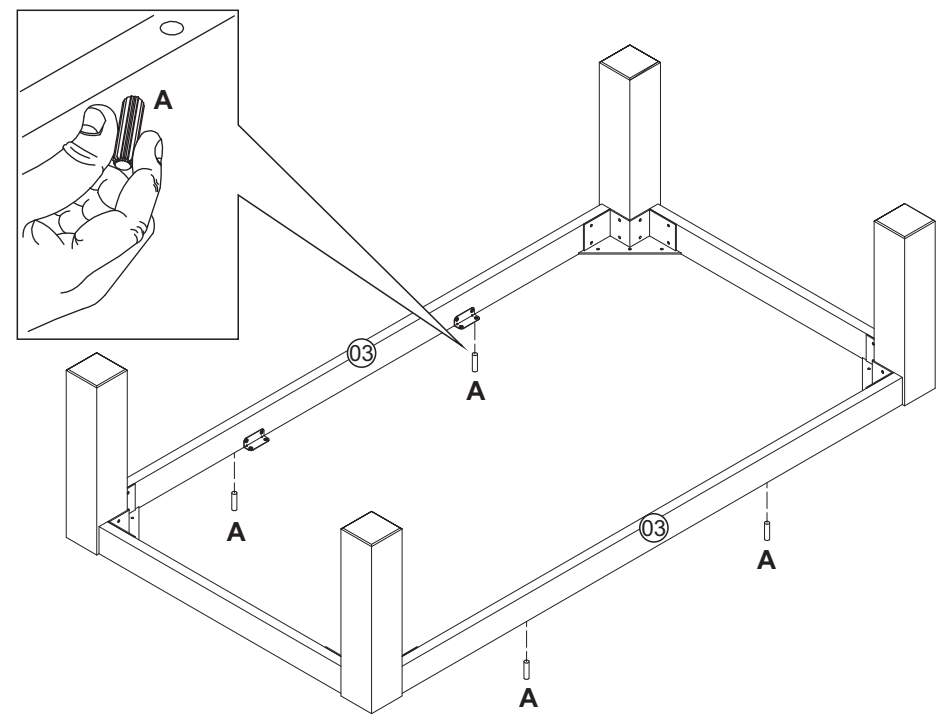

INSTRUÇÃO DE MONTAGEM Assembly Instruction / Instrucciones de montaje

MESA DE CENTRO

Ref.: 1550

Coffee Table / Mesita de Centro

1:00h

Lista de peças *Parts list / Liste de piezas*

- 01-TAMPO
Top / Tapa
- 02-PÉ
Foot / Pie
- 03-SAIA GRANDE
Big Batten / Gran callejón
- 04-SAIA PEQUENA
Small Batten / Pequeño callejón

02

x4

03

04

05

06