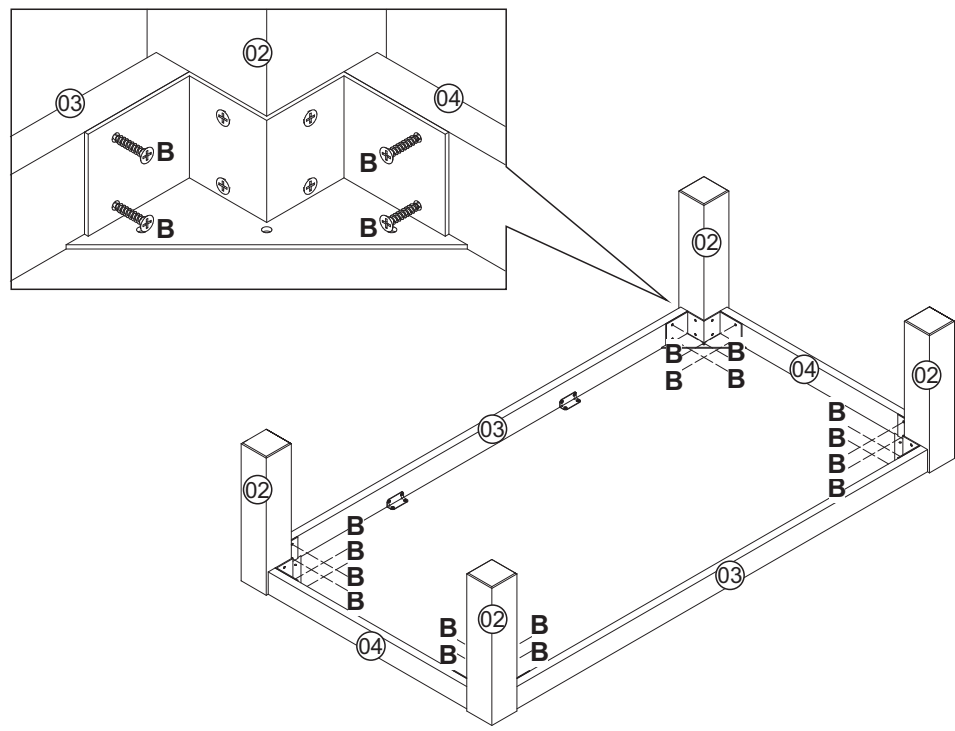

INSTRUÇÃO DE MONTAGEM Assembly Instruction / Instrucciones de montaje

MESA DE CENTRO

Ref.: 1550

Coffee Table / Mesita de Centro

1:00h

Lista de peças *Parts list / Liste de piezas*

- 01-TAMPO
Top / Tapa
- 02-PÉ
Foot / Pie
- 03-SAIA GRANDE
Big Batten / Gran callejón
- 04-SAIA PEQUENA
Small Batten / Pequeño callejón

QT.

01

04

02

02

V.:01

01

x2

02

x4

03

04

05

06