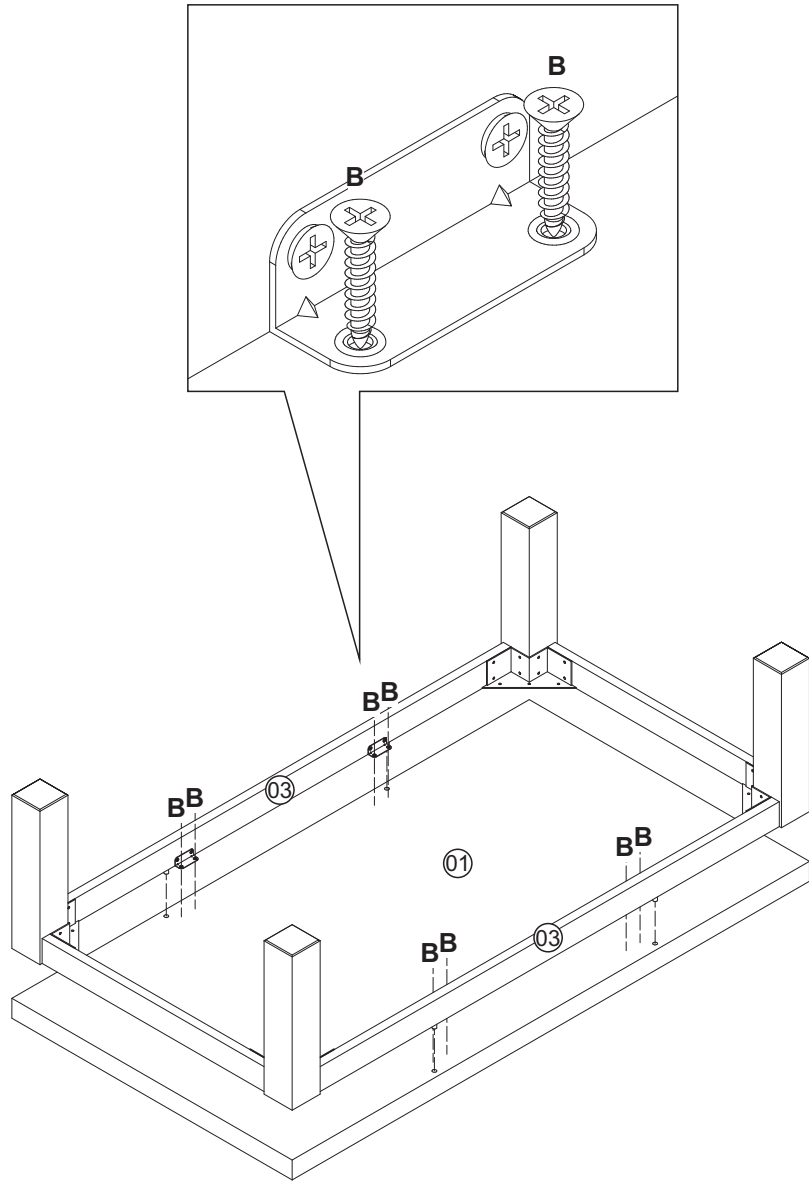

INSTRUÇÃO DE MONTAGEM Assembly Instruction / Instrucciones de montaje

MESA DE CENTRO

Ref.: 1550

Coffee Table / Mesita de Centro

1:00h

Lista de peças *Parts list / Liste de piezas*

- 01-TAMPO
Top / Tapa
- 02-PÉ
Foot / Pie
- 03-SAIA GRANDE
Big Batten / Gran callejón
- 04-SAIA PEQUENA
Small Batten / Pequeño callejón

02

x4

03

04

05

06