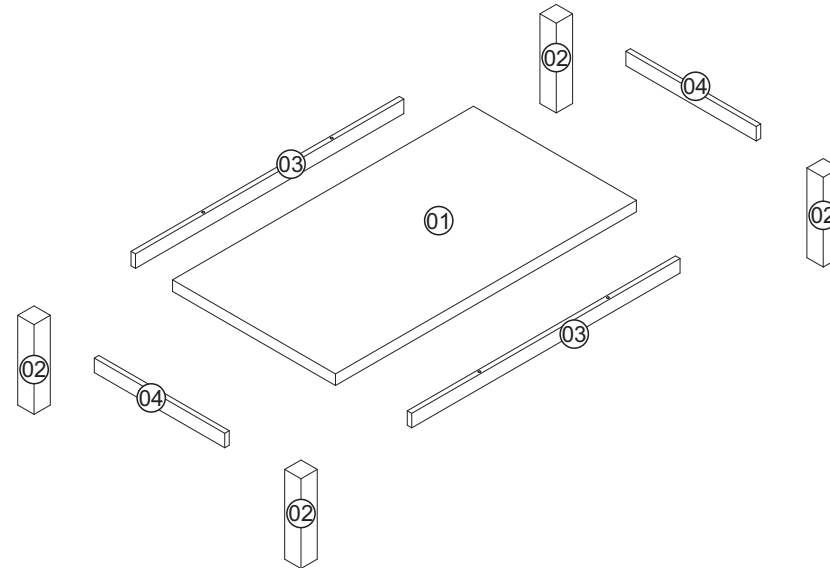

INSTRUÇÃO DE MONTAGEM Assembly Instruction / Instrucciones de montaje

MESA DE CENTRO

Ref.: 1550

Coffee Table / Mesita de Centro

1:00h

Lista de peças *Parts list / Liste de piezas*

- 01-TAMPO
Top / Tapa
- 02-PÉ
Foot / Pie
- 03-SAIA GRANDE
Big Batten / Gran callejón
- 04-SAIA PEQUENA
Small Batten / Pequeño callejón

QT.

01

04

02

02

V.:01

01

x2

02

x4

03

04

05

06