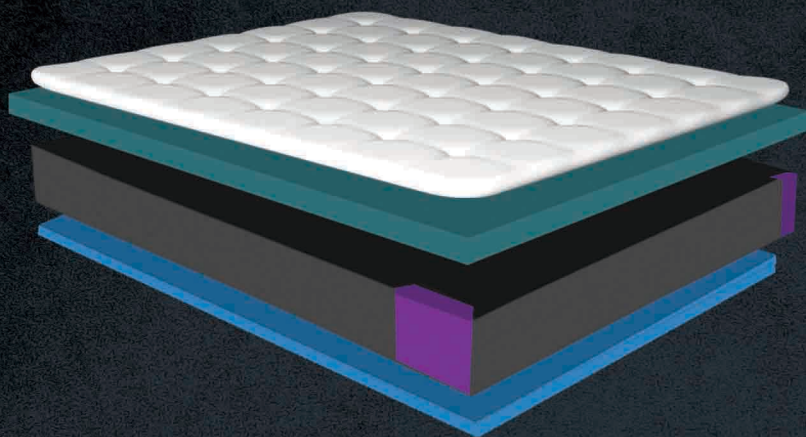

Starck

Colchão moderno de conforto intermediário.
Tampo de cashmere de suave toque e grande
conforto térmico.

- Tampo em Malha 280g
- D28 Certificada
- Molas Ensacadas
- Borda Reforçada
- Tecido Antiderrapante

Altura do Colchão
28cm

Altura do Conjunto
65cm

Características

Altura: 28cm

Nível de conforto: Intermediário

Mola: Ensacada Individualmente

Pillow: Top Plus

Tampo: Malha Cashmere 280g

Lateral: Texturizado Plano 230g

Camada de conforto: Espuma Certificada D28kg/m³

Stark