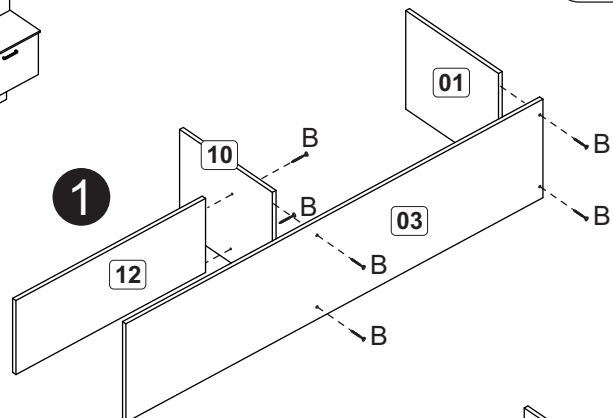

**Relação de peças/ Relación piezas**

Nº	Descrição/Descripción	mm	Qtde Cant
01	Lateral direita/Lateral derecha	336x298x12	01
02	Lateral esquerda/Lateral izquierda	348x298x12	01
03	Base/Base	1346x298x12	01
04	Tampo/Tapa	1362x320x12	01
05	Costa/Revés	1356x358x3	01
06	Painel TV c/ furação/Panel TV con orificio	1346x450x12	01
07	Travessa/Travessaño	880x80x12	02
08	Painel TV /Panel TV	1346x450x12	01
09	Tampo/Tapa	440x160x12	01
10	Divisão/Divisória	336x298x12	01
11	Divisão superior/Divisória superior	900x160x12	01
12	Prateleira/Repisa	612x224x12	01
13	Prateleira/Repisa	254x142x12	03
14	Base/Base	254x282x15	01
15	Costa/Revés	1550x298x15	01
16	Porta/Puerta	338x360x15	02
17	Rodapé frontal/Zócalo delantero	1360x90x15	01
18	Rodapé/Zócalo	265x90x15	03