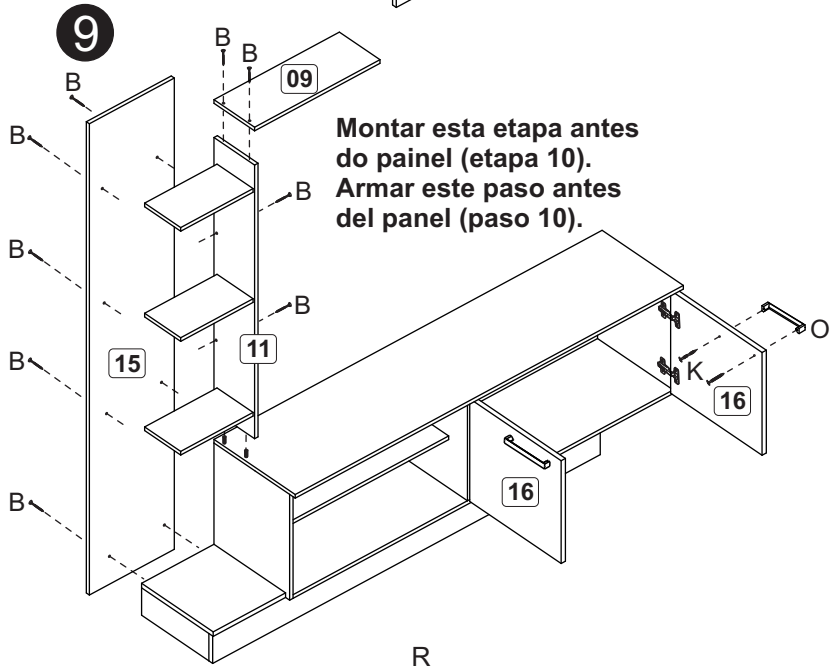

**Relação de peças/ Relación piezas**

Nº	Descrição/Descripción	mm	Qtde Cant
01	Lateral direita/Lateral derecha	336x298x12	01
02	Lateral esquerda/Lateral izquierda	348x298x12	01
03	Base/Base	1346x298x12	01
04	Tampo/Tapa	1362x320x12	01
05	Costa/Revés	1356x358x3	01
06	Painel TV c/ furação/Panel TV con orificio	1346x450x12	01
07	Travessa/Travessaño	880x80x12	02
08	Painel TV /Panel TV	1346x450x12	01
09	Tampo/Tapa	440x160x12	01
10	Divisão/Divisória	336x298x12	01
11	Divisão superior/Divisória superior	900x160x12	01
12	Prateleira/Repisa	612x224x12	01
13	Prateleira/Repisa	254x142x12	03
14	Base/Base	254x282x15	01
15	Costa/Revés	1550x298x15	01
16	Porta/Puerta	338x360x15	02
17	Rodapé frontal/Zócalo delantero	1360x90x15	01
18	Rodapé/Zócalo	265x90x15	03