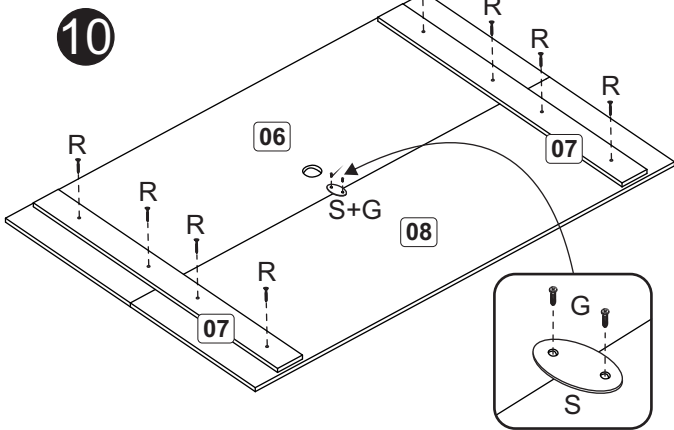

**Relação de peças/ Relación piezas**

Nº	Descrição/Descripción	mm	Qtde Cant
01	Lateral direita/Lateral derecha	336x298x12	01
02	Lateral esquerda/Lateral izquierda	348x298x12	01
03	Base/Base	1346x298x12	01
04	Tampo/Tapa	1362x320x12	01
05	Costa/Revés	1356x358x3	01
06	Painel TV c/ furação/Panel TV con orificio	1346x450x12	01
07	Travessa/Travessaño	880x80x12	02
08	Painel TV /Panel TV	1346x450x12	01
09	Tampo/Tapa	440x160x12	01
10	Divisão/Divisória	336x298x12	01
11	Divisão superior/Divisória superior	900x160x12	01
12	Prateleira/Repisa	612x224x12	01
13	Prateleira/Repisa	254x142x12	03
14	Base/Base	254x282x15	01
15	Costa/Revés	1550x298x15	01
16	Porta/Puerta	338x360x15	02
17	Rodapé frontal/Zócalo delantero	1360x90x15	01
18	Rodapé/Zócalo	265x90x15	03