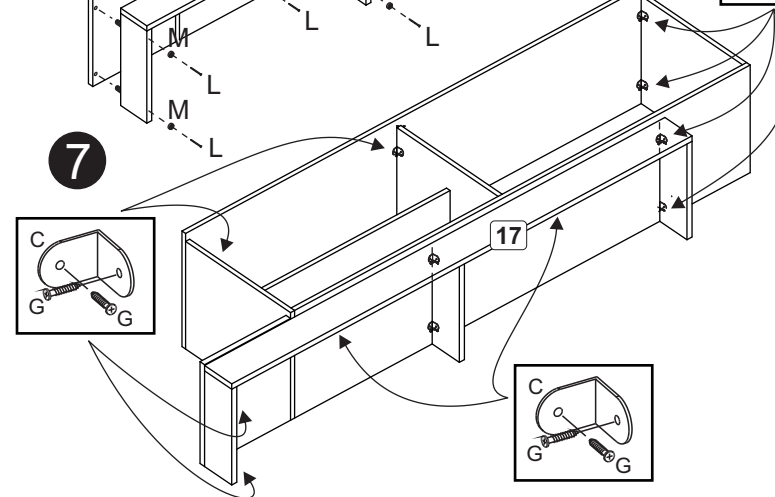

**Relação de peças/ Relación piezas**

Nº	Descrição/Descripción	mm	Qtde Cant
01	Lateral direita/Lateral derecha	336x298x12	01
02	Lateral esquerda/Lateral izquierda	348x298x12	01
03	Base/Base	1346x298x12	01
04	Tampo/Tapa	1362x320x12	01
05	Costa/Revés	1356x358x3	01
06	Painel TV c/ furação/Panel TV con orificio	1346x450x12	01
07	Travessa/Travessaño	880x80x12	02
08	Painel TV /Panel TV	1346x450x12	01
09	Tampo/Tapa	440x160x12	01
10	Divisão/Divisória	336x298x12	01
11	Divisão superior/Divisória superior	900x160x12	01
12	Prateleira/Repisa	612x224x12	01
13	Prateleira/Repisa	254x142x12	03
14	Base/Base	254x282x15	01
15	Costa/Revés	1550x298x15	01
16	Porta/Puerta	338x360x15	02
17	Rodapé frontal/Zócalo delantero	1360x90x15	01
18	Rodapé/Zócalo	265x90x15	03