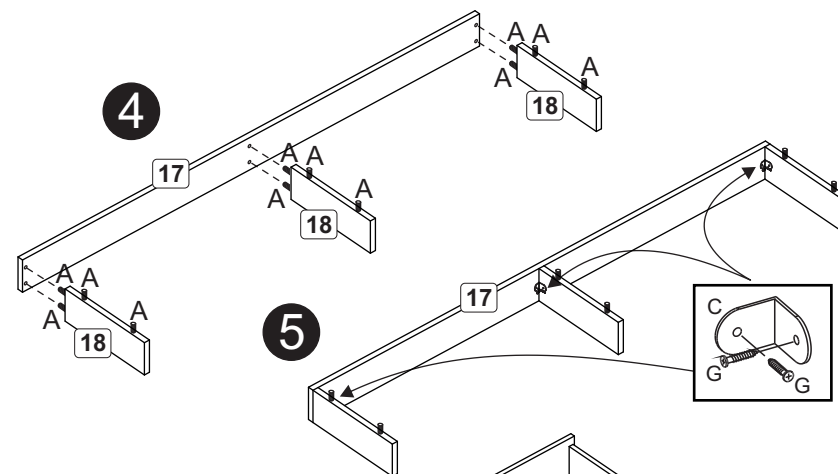

**Relação de peças/ Relación piezas**

Nº	Descrição/Descripción	mm	Qtde Cant
01	Lateral direita/Lateral derecha	336x298x12	01
02	Lateral esquerda/Lateral izquierda	348x298x12	01
03	Base/Base	1346x298x12	01
04	Tampo/Tapa	1362x320x12	01
05	Costa/Revés	1356x358x3	01
06	Painel TV c/ furação/Panel TV con orificio	1346x450x12	01
07	Travessa/Travessaño	880x80x12	02
08	Painel TV /Panel TV	1346x450x12	01
09	Tampo/Tapa	440x160x12	01
10	Divisão/Divisória	336x298x12	01
11	Divisão superior/Divisória superior	900x160x12	01
12	Prateleira/Repisa	612x224x12	01
13	Prateleira/Repisa	254x142x12	03
14	Base/Base	254x282x15	01
15	Costa/Revés	1550x298x15	01
16	Porta/Puerta	338x360x15	02
17	Rodapé frontal/Zócalo delantero	1360x90x15	01
18	Rodapé/Zócalo	265x90x15	03