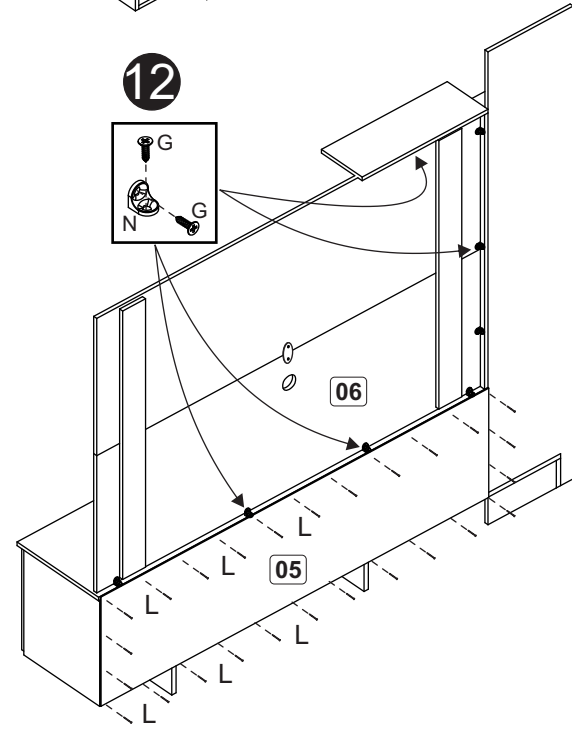

**Relação de peças/ Relación piezas**

Nº	Descrição/Descripción	mm	Qtde Cant
01	Lateral direita/Lateral derecha	336x298x12	01
02	Lateral esquerda/Lateral izquierda	348x298x12	01
03	Base/Base	1346x298x12	01
04	Tampo/Tapa	1362x320x12	01
05	Costa/Revés	1356x358x3	01
06	Painel TV c/ furação/Panel TV con orificio	1346x450x12	01
07	Travessa/Travessaño	880x80x12	02
08	Painel TV /Panel TV	1346x450x12	01
09	Tampo/Tapa	440x160x12	01
10	Divisão/Divisória	336x298x12	01
11	Divisão superior/Divisória superior	900x160x12	01
12	Prateleira/Repisa	612x224x12	01
13	Prateleira/Repisa	254x142x12	03
14	Base/Base	254x282x15	01
15	Costa/Revés	1550x298x15	01
16	Porta/Puerta	338x360x15	02
17	Rodapé frontal/Zócalo delantero	1360x90x15	01
18	Rodapé/Zócalo	265x90x15	03