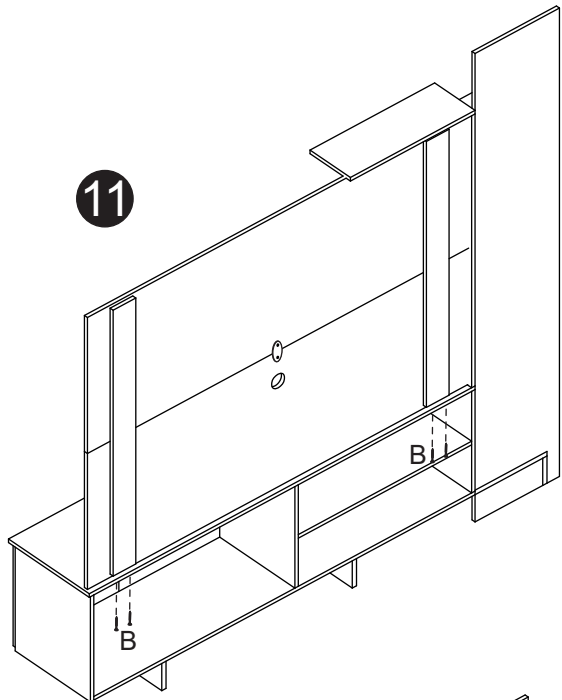

**Relação de peças/ Relación piezas**

Nº	Descrição/Descripción	mm	Qtde Cant
01	Lateral direita/Lateral derecha	336x298x12	01
02	Lateral esquerda/Lateral izquierda	348x298x12	01
03	Base/Base	1346x298x12	01
04	Tampo/Tapa	1362x320x12	01
05	Costa/Revés	1356x358x3	01
06	Painel TV c/ furação/Panel TV con orificio	1346x450x12	01
07	Travessa/Travessaño	880x80x12	02
08	Painel TV /Panel TV	1346x450x12	01
09	Tampo/Tapa	440x160x12	01
10	Divisão/Divisória	336x298x12	01
11	Divisão superior/Divisória superior	900x160x12	01
12	Prateleira/Repisa	612x224x12	01
13	Prateleira/Repisa	254x142x12	03
14	Base/Base	254x282x15	01
15	Costa/Revés	1550x298x15	01
16	Porta/Puerta	338x360x15	02
17	Rodapé frontal/Zócalo delantero	1360x90x15	01
18	Rodapé/Zócalo	265x90x15	03