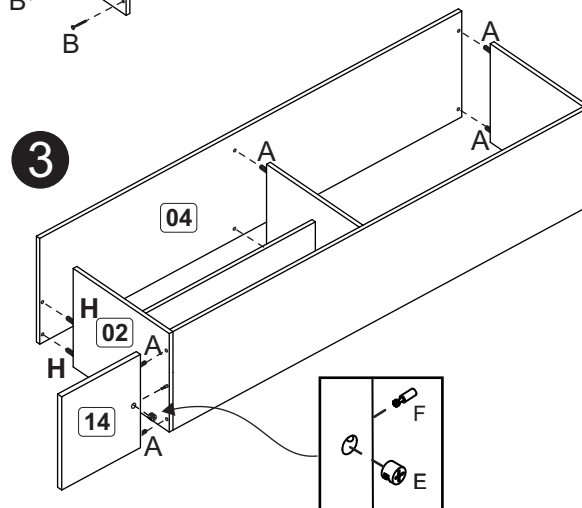

**Relação de peças/ Relación piezas**

Nº	Descrição/Descripción	mm	Qtde Cant
01	Lateral direita/Lateral derecha	336x298x12	01
02	Lateral esquerda/Lateral izquierda	348x298x12	01
03	Base/Base	1346x298x12	01
04	Tampo/Tapa	1362x320x12	01
05	Costa/Revés	1356x358x3	01
06	Painel TV c/ furação/Panel TV con orificio	1346x450x12	01
07	Travessa/Travessaño	880x80x12	02
08	Painel TV /Panel TV	1346x450x12	01
09	Tampo/Tapa	440x160x12	01
10	Divisão/Divisória	336x298x12	01
11	Divisão superior/Divisória superior	900x160x12	01
12	Prateleira/Repisa	612x224x12	01
13	Prateleira/Repisa	254x142x12	03
14	Base/Base	254x282x15	01
15	Costa/Revés	1550x298x15	01
16	Porta/Puerta	338x360x15	02
17	Rodapé frontal/Zócalo delantero	1360x90x15	01
18	Rodapé/Zócalo	265x90x15	03