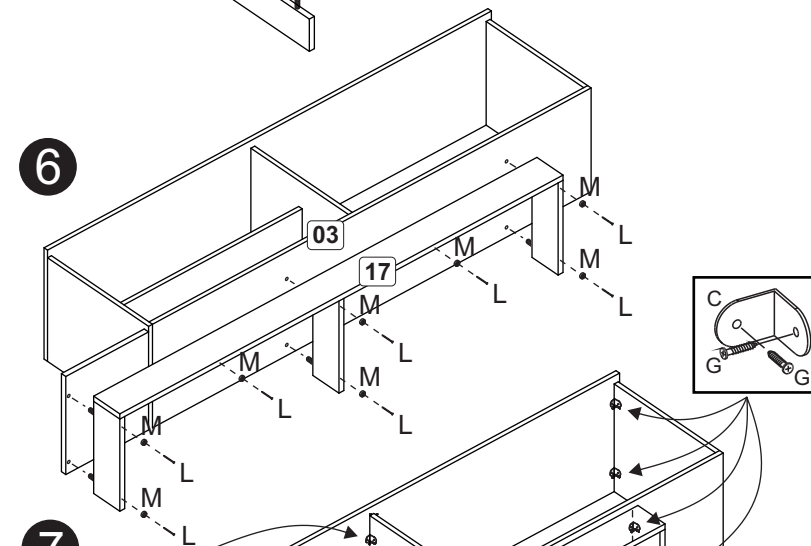

**Relação de peças/ Relación piezas**

Nº	Descrição/Descripción	mm	Qtde Cant
01	Lateral direita/Lateral derecha	336x298x12	01
02	Lateral esquerda/Lateral izquierda	348x298x12	01
03	Base/Base	1346x298x12	01
04	Tampo/Tapa	1362x320x12	01
05	Costa/Revés	1356x358x3	01
06	Painel TV c/ furação/Panel TV con orificio	1346x450x12	01
07	Travessa/Travessaño	880x80x12	02
08	Painel TV /Panel TV	1346x450x12	01
09	Tampo/Tapa	440x160x12	01
10	Divisão/Divisória	336x298x12	01
11	Divisão superior/Divisória superior	900x160x12	01
12	Prateleira/Repisa	612x224x12	01
13	Prateleira/Repisa	254x142x12	03
14	Base/Base	254x282x15	01
15	Costa/Revés	1550x298x15	01
16	Porta/Puerta	338x360x15	02
17	Rodapé frontal/Zócalo delantero	1360x90x15	01
18	Rodapé/Zócalo	265x90x15	03