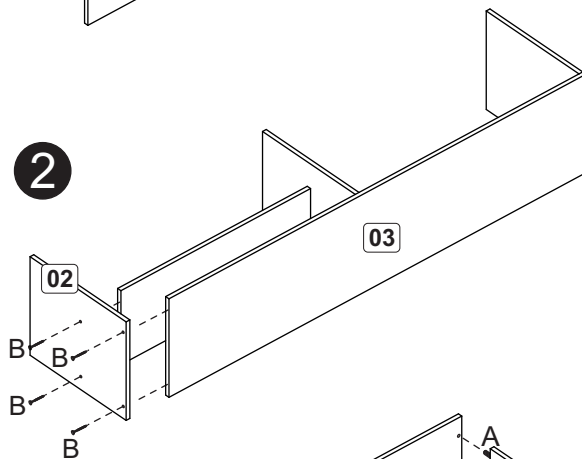

**Relação de peças/ Relación piezas**

Nº	Descrição/Descripción	mm	Qtde Cant
01	Lateral direita/Lateral derecha	336x298x12	01
02	Lateral esquerda/Lateral izquierda	348x298x12	01
03	Base/Base	1346x298x12	01
04	Tampo/Tapa	1362x320x12	01
05	Costa/Revés	1356x358x3	01
06	Painel TV c/ furação/Panel TV con orificio	1346x450x12	01
07	Travessa/Travessaño	880x80x12	02
08	Painel TV /Panel TV	1346x450x12	01
09	Tampo/Tapa	440x160x12	01
10	Divisão/Divisória	336x298x12	01
11	Divisão superior/Divisória superior	900x160x12	01
12	Prateleira/Repisa	612x224x12	01
13	Prateleira/Repisa	254x142x12	03
14	Base/Base	254x282x15	01
15	Costa/Revés	1550x298x15	01
16	Porta/Puerta	338x360x15	02
17	Rodapé frontal/Zócalo delantero	1360x90x15	01
18	Rodapé/Zócalo	265x90x15	03