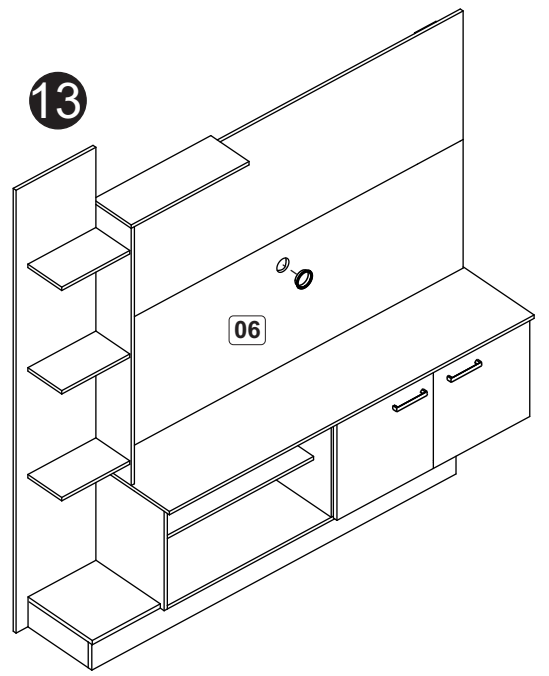

**Relação de peças/ Relación piezas**

Nº	Descrição/Descripción	mm	Qtde Cant
01	Lateral direita/Lateral derecha	336x298x12	01
02	Lateral esquerda/Lateral izquierda	348x298x12	01
03	Base/Base	1346x298x12	01
04	Tampo/Tapa	1362x320x12	01
05	Costa/Revés	1356x358x3	01
06	Painel TV c/ furação/Panel TV con orificio	1346x450x12	01
07	Travessa/Travessaño	880x80x12	02
08	Painel TV /Panel TV	1346x450x12	01
09	Tampo/Tapa	440x160x12	01
10	Divisão/Divisória	336x298x12	01
11	Divisão superior/Divisória superior	900x160x12	01
12	Prateleira/Repisa	612x224x12	01
13	Prateleira/Repisa	254x142x12	03
14	Base/Base	254x282x15	01
15	Costa/Revés	1550x298x15	01
16	Porta/Puerta	338x360x15	02
17	Rodapé frontal/Zócalo delantero	1360x90x15	01
18	Rodapé/Zócalo	265x90x15	03