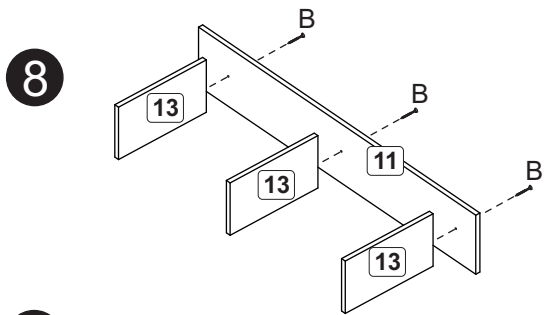

**Relação de peças/ Relación piezas**

Nº	Descrição/Descripción	mm	Qtde Cant
01	Lateral direita/Lateral derecha	336x298x12	01
02	Lateral esquerda/Lateral izquierda	348x298x12	01
03	Base/Base	1346x298x12	01
04	Tampo/Tapa	1362x320x12	01
05	Costa/Revés	1356x358x3	01
06	Painel TV c/ furação/Panel TV con orificio	1346x450x12	01
07	Travessa/Travessaño	880x80x12	02
08	Painel TV /Panel TV	1346x450x12	01
09	Tampo/Tapa	440x160x12	01
10	Divisão/Divisória	336x298x12	01
11	Divisão superior/Divisória superior	900x160x12	01
12	Prateleira/Repisa	612x224x12	01
13	Prateleira/Repisa	254x142x12	03
14	Base/Base	254x282x15	01
15	Costa/Revés	1550x298x15	01
16	Porta/Puerta	338x360x15	02
17	Rodapé frontal/Zócalo delantero	1360x90x15	01
18	Rodapé/Zócalo	265x90x15	03