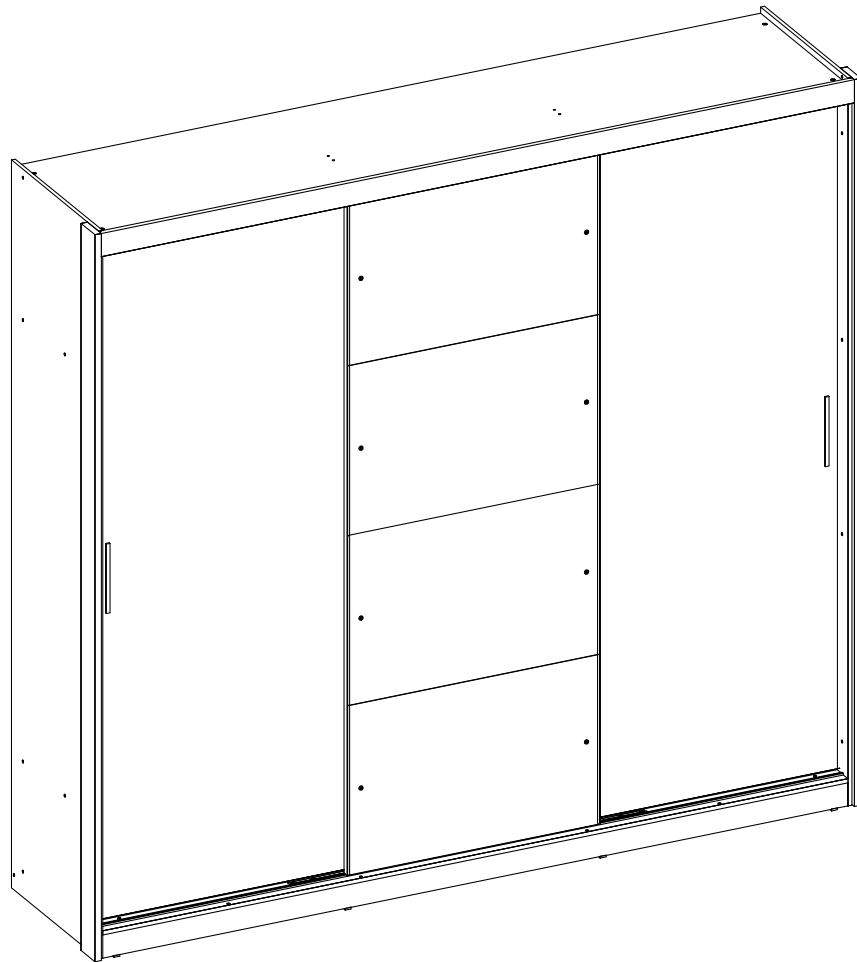

yes casa
madeiramadeira

Guarda roupa 03
portas de correr London

Como trocar seu produto

Se seu produto chegou com algum defeito você tem 7 dias para solicitar a troca. Você vai precisar:

- 1 Ter em mãos as fotos das peças com defeito; descrição; código (como está aqui no manual) e quantidade de peças com defeito.
- 2 Acesse o chat em nosso site.
- 3 Selecione o seu pedido, e depois a opção “Quero trocar um produto”.
- 4 Pronto, agora é só preencher as informações e enviar. Entraremos em contato por e-mail para te dar todas as instruções.