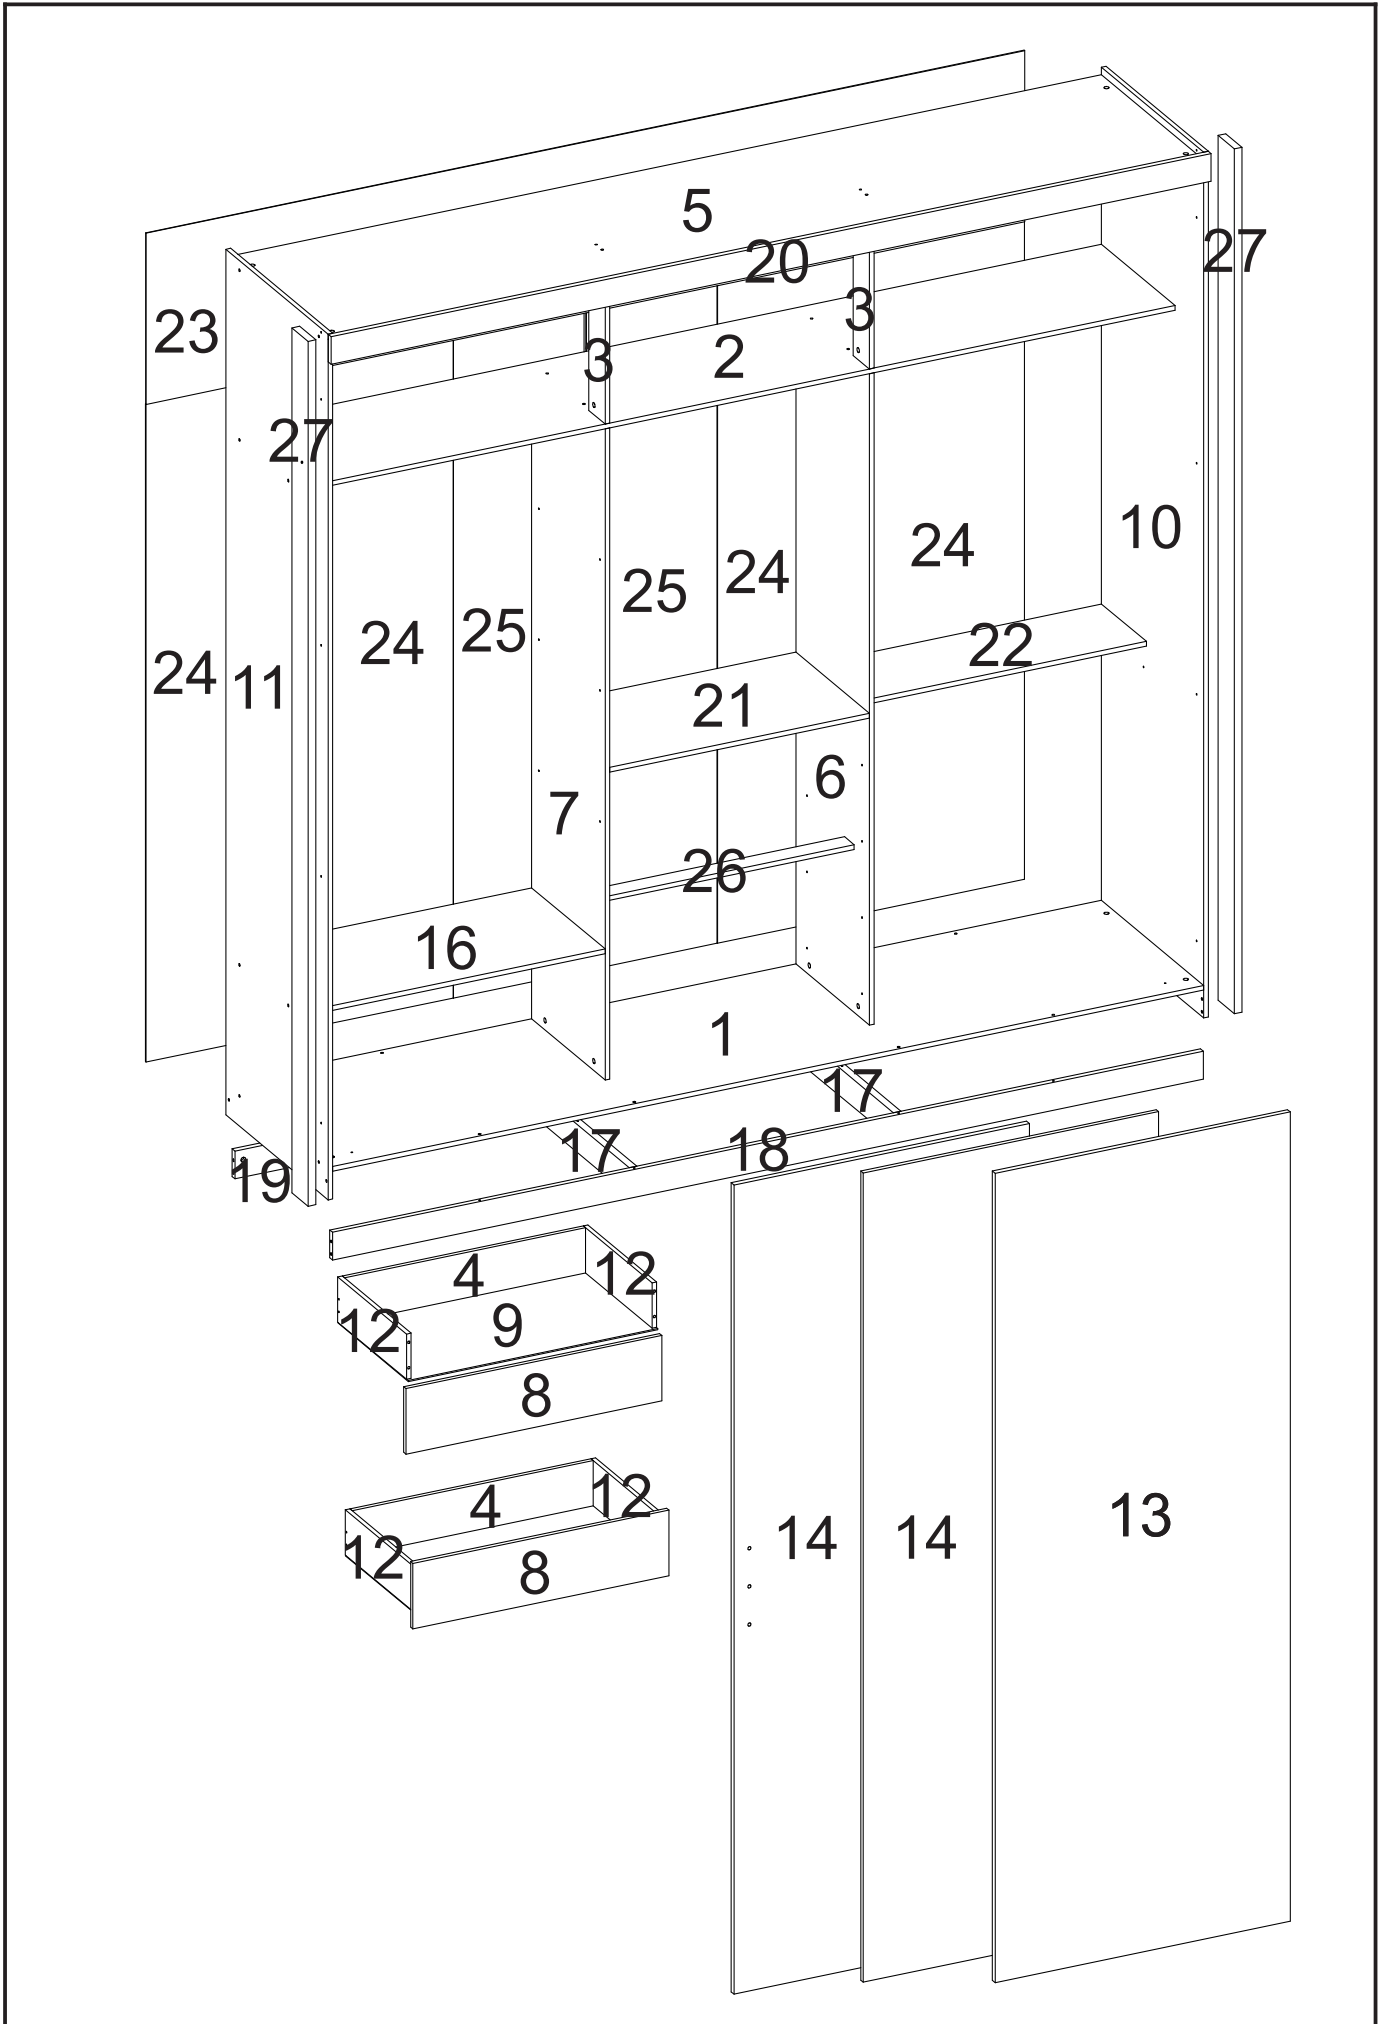

LISTA DE PEÇAS

PEÇAS POR VOLUME

VOLUME 03

Nº PEÇA	Cód IND	DESCRIÇÃO	QTD	DIMENSÕES (mm)			PESO KG
				COMP	LARG	ESP	
16	15180	Prateleira inf	01	788	385	12	2,43
21	19254	Tampo gaveteiro	01	680	385	12	2,09
22	19255	Tampo do calceiro	01	788	235	12	1,48
8	09189	Frente de gav	02	670	165	12	0,88
4	06142	Contra fundo	02	631	114	12	0,57
12	12027	Lateral de gav	04	360	114	12	0,32
3	05108	Batente frontal	02	415	85	12	0,28
24	20419	Traseiro lateral	04	1656	399	03	5,29
9	10119	Fundo de gaveta	02	653	368	03	1,92
25	20420	Traseiro central	02	1656	342	03	4,54