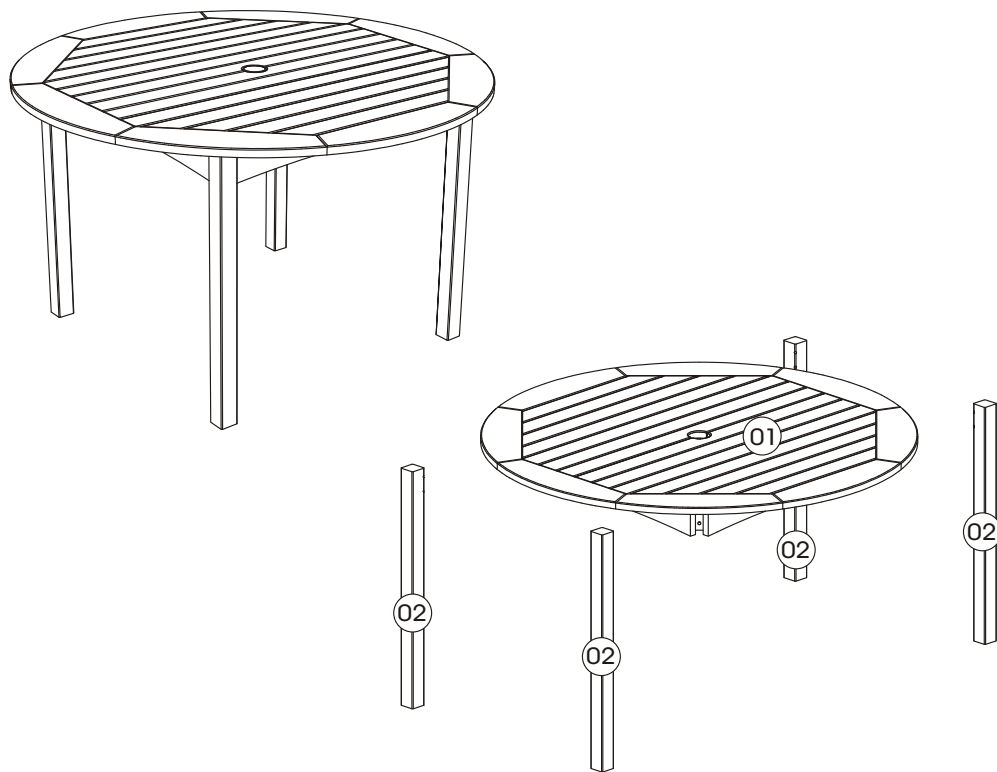

# MESA REDONDA 1200 EXPORT

A	 7,0x70	08x
B		01x
C		01x