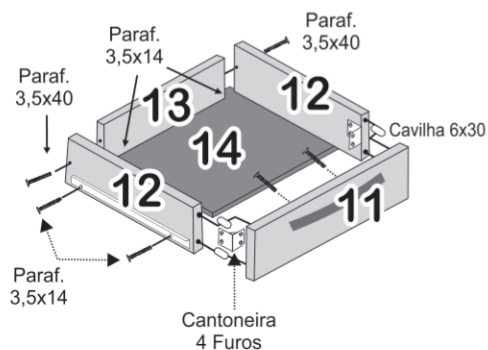

## Balcão Valência

Cód.	Componentes do Balcão Valência	Quant. Peças
11037	01 - Base Balcão	01
11035	02 - Lateral Esquerda	01
11036	03 - Lateral Direita	01
11038	04 - Divisão	01
11040	05 - Prateleira	01
11041	06 - Tampo Balcão	01
11046	07 - Régua do Tampo	01
11047	08 - Costas	02
11044	09 - Porta Maior	02
11043	10 - Porta Menor	01
11042	11 - Frente Gaveta	02
11045	12 - Lateral Gaveta	04
11039	13 - Traseiro Gaveta	02
11048	14 - Fundo Gaveta	02

CAVILHA 6x30