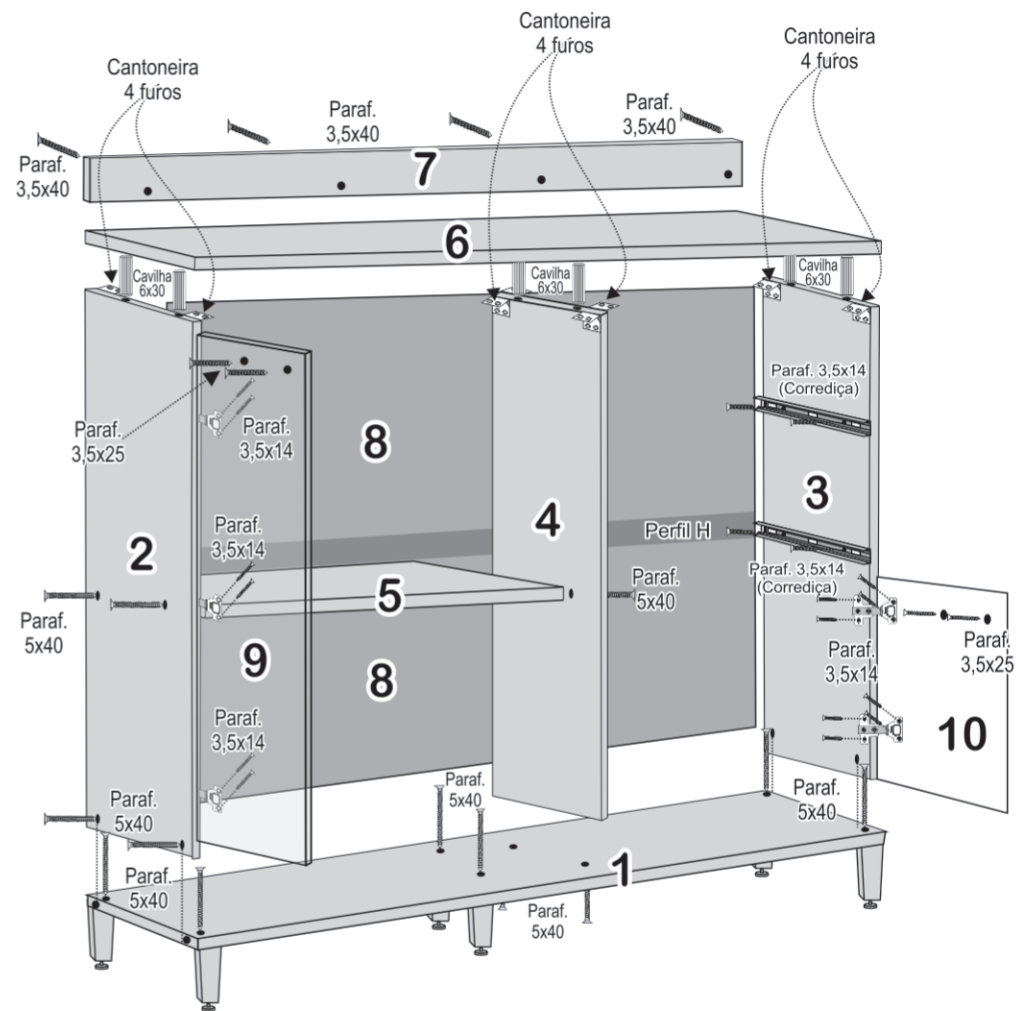

## Balcão Valência

Cód.	Componentes do Balcão Valência	Quant. Peças
11037	01 - Base Balcão	01
11035	02 - Lateral Esquerda	01
11036	03 - Lateral Direita	01
11038	04 - Divisão	01
11040	05 - Prateleira	01
11041	06 - Tampo Balcão	01
11046	07 - Régua do Tampo	01
11047	08 - Costas	02
11044	09 - Porta Maior	02
11043	10 - Porta Menor	01
11042	11 - Frente Gaveta	02
11045	12 - Lateral Gaveta	04
11039	13 - Traseiro Gaveta	02
11048	14 - Fundo Gaveta	02

CAVILHA 6x30