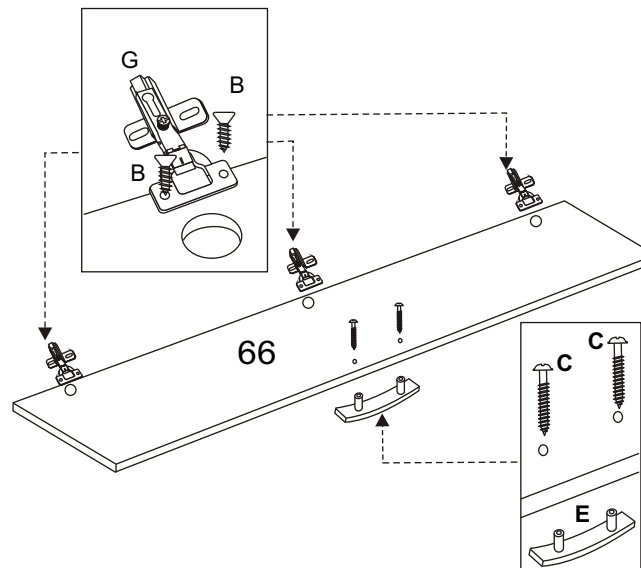

2º Passo / 2 Paso / 2 Step

ACESSÓRIOS

N°	DESCRIÇÃO
100-17	Perfil H / Perfil H
F	Kit Ferragem