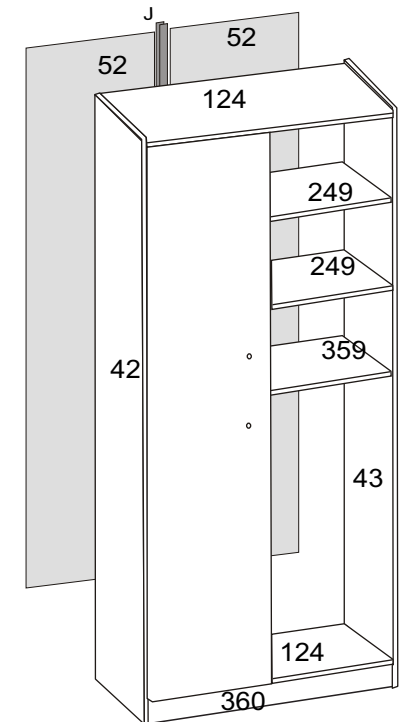

2º Passo / 2 Paso / 2 Step

ACESSÓRIOS

N°	DESCRIÇÃO
100-17	Perfil H / Perfil H
F	Kit Ferragem