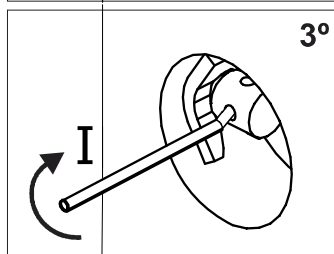

PASSO 4)

E - Chapa meia lua (6x) I - Chave reta (1x)