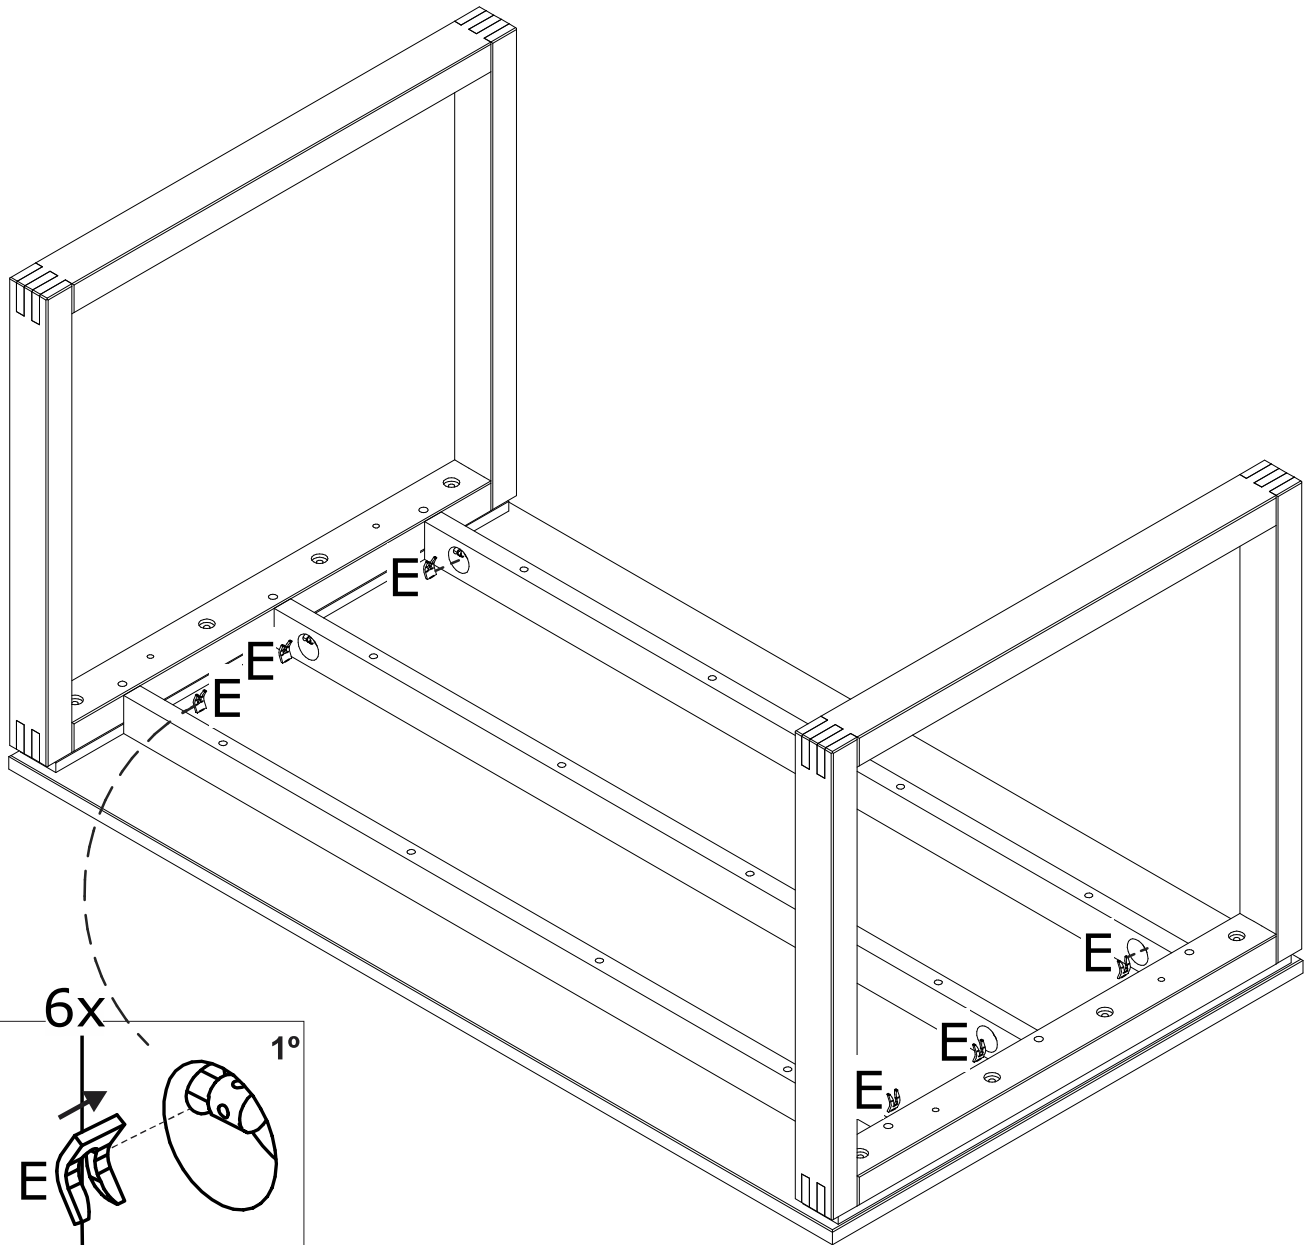

H - Chave Zeta (1x)

I - Chave reta (1x)

PASSO 1)

A - Cavilha 8x30 (12x) C - Parafuso 1/4x75 furada (6x) D - Porca 1/4x20 (6x)

PASSO 2)

B - Parafuso 4x40 Panela (12x)

PASSO 3)

PASSO 4)

E - Chapa meia lua (6x) I - Chave reta (1x)

PASSO 5)

F - Parafuso 7x70 C17 (8x)

H - Chave Zeta (1x)

PASSO 6)

G - Feltro adesivo 30x30 (4x)

CUIDADOS COM O MÓVEL

Para limpeza e conservação deste produto, use apenas um pano macio, umedecido com água e sabão neutro (sem amônia).