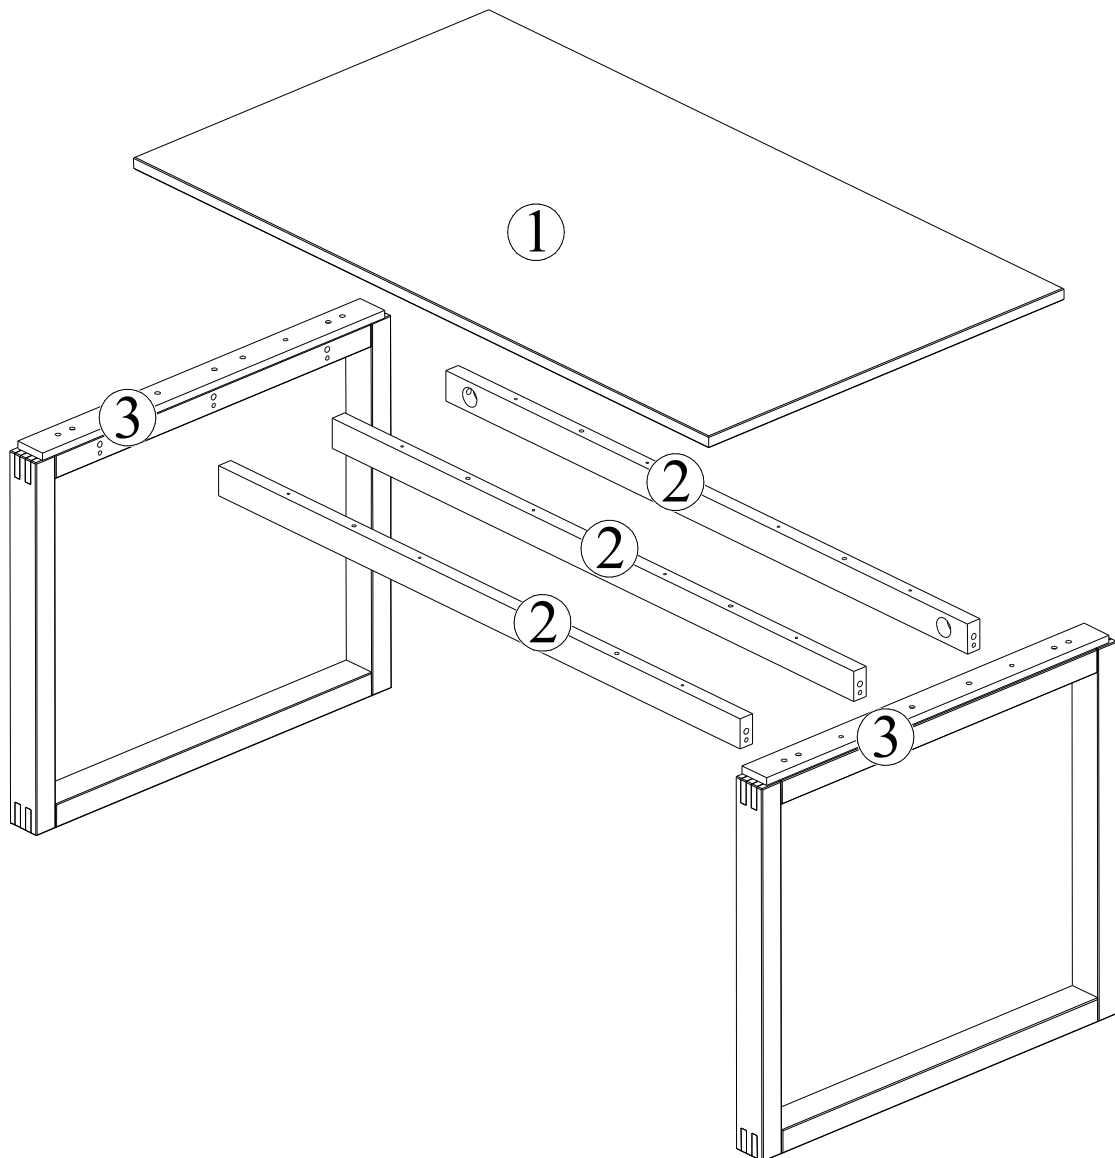

ARTEMOBILI

móveis com encaixe perfeito

Mesa de Jantar 1400 Craft

Identificação das Peças

Partes do Produto

1	Tampo	(1x) - 1400 x 800 x 22
2	Travessas inferiores	(3x) - 1270 x 56 x 22
3	Pé montado	(2x) - 800 x 704 x 65