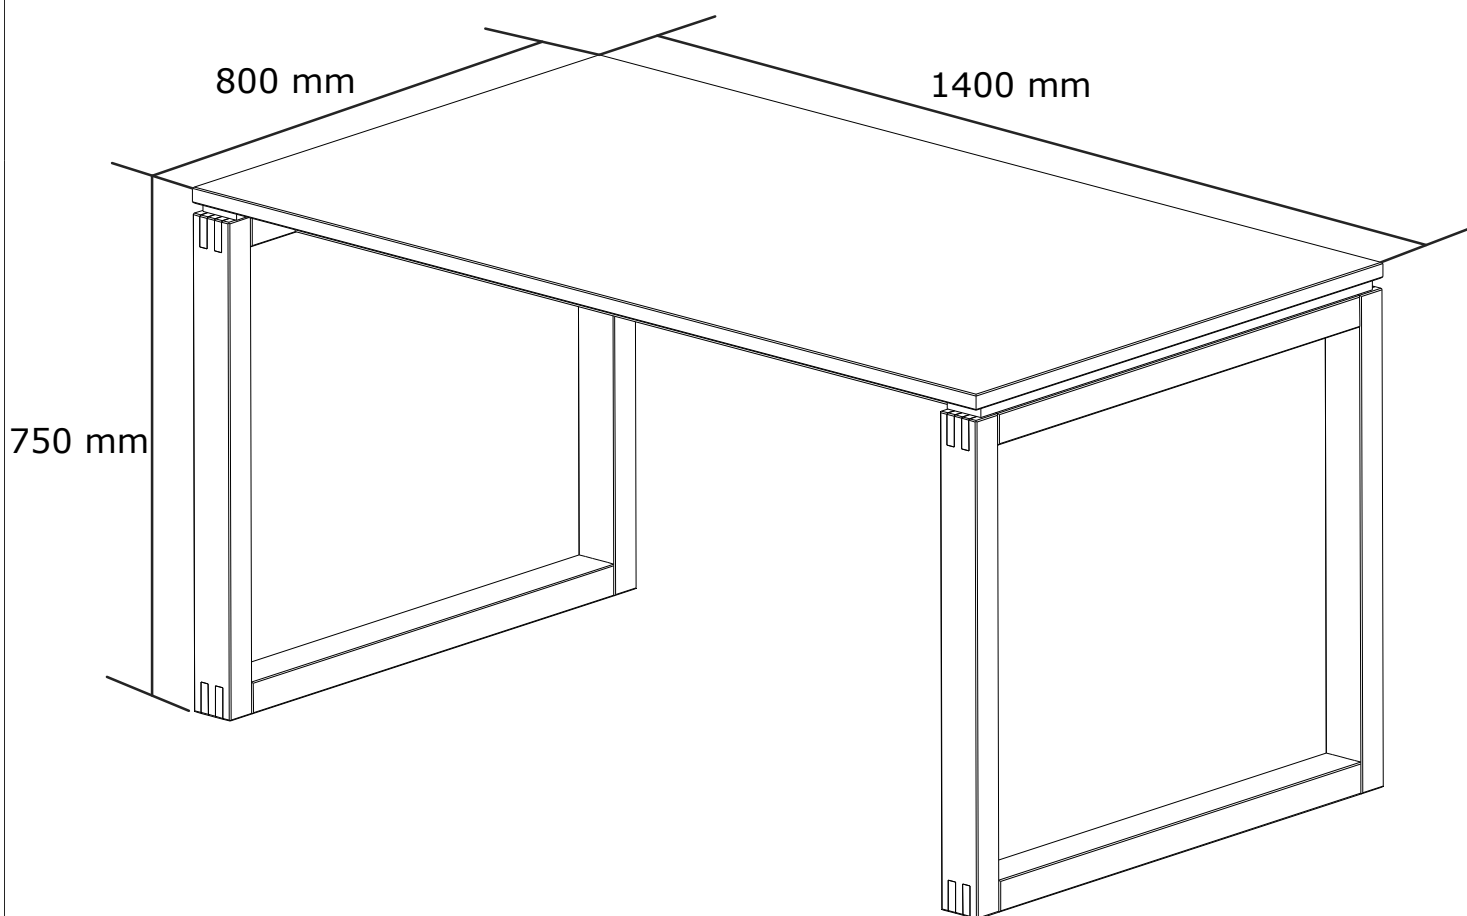

CUIDADOS COM O MÓVEL

Para limpeza e conservação deste produto, use apenas um pano macio, umedecido com água e sabão neutro (sem amônia).

Não use álcool, detergentes, abrasivos, etc...

Não deixe este produto em contato com o sol, fonte de calor ou ambiente com muito pó.