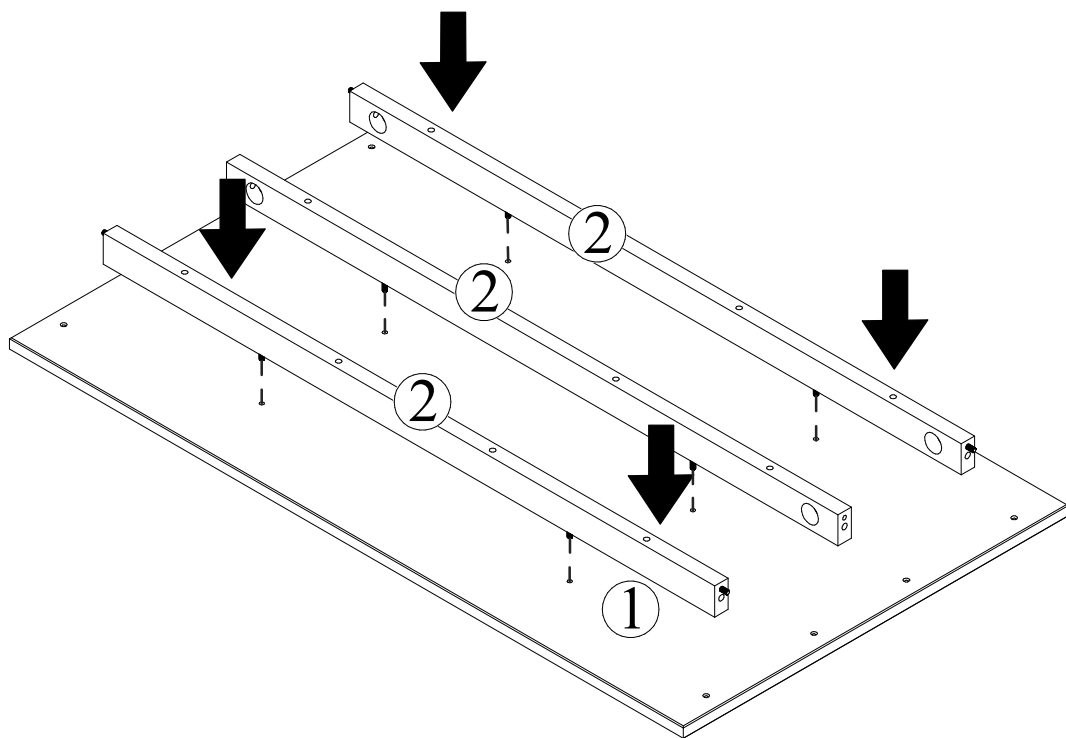

H - Chave Zeta (1x)

I - Chave reta (1x)

PASSO 1)

A - Cavilha 8x30 (12x) C - Parafuso 1/4x75 furada (6x) D - Porca 1/4x20 (6x)

PASSO 2)

B - Parafuso 4x40 Panela (12x)

PASSO 3)

PASSO 4)

E - Chapa meia lua (6x) I - Chave reta (1x)

PASSO 5)

F - Parafuso 7x70 C17 (8x)

H - Chave Zeta (1x)

PASSO 6)

G - Feltro adesivo 30x30 (4x)

CUIDADOS COM O MÓVEL

Para limpeza e conservação deste produto, use apenas um pano macio, umedecido com água e sabão neutro (sem amônia).