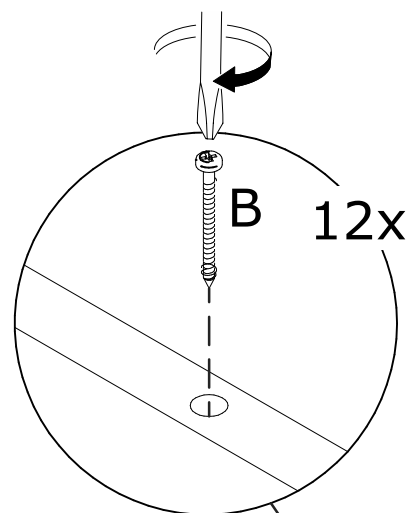

Identificação das Ferragens

A - Cavilha 8x30 (12x)

B - Parafuso 4x40 Panela (12x)

C - Parafuso 1/4x75 furada (6x)

D - Porca 1/4x20 (6x)

E - Chapa meia lua (6x)

F - Parafuso 7x70 C17 (8x)

G - Feltro adesivo 30x30 (4x)

H - Chave Zeta (1x)

I - Chave reta (1x)

PASSO 1)

A - Cavilha 8x30 (12x) C - Parafuso 1/4x75 furada (6x) D - Porca 1/4x20 (6x)

PASSO 2)

B - Parafuso 4x40 Panela (12x)

PASSO 3)

PASSO 4)

E - Chapa meia lua (6x) I - Chave reta (1x)

PASSO 5)

F - Parafuso 7x70 C17 (8x)

H - Chave Zeta (1x)

PASSO 6)

G - Feltro adesivo 30x30 (4x)

CUIDADOS COM O MÓVEL

Para limpeza e conservação deste produto, use apenas um pano macio, umedecido com água e sabão neutro (sem amônia).