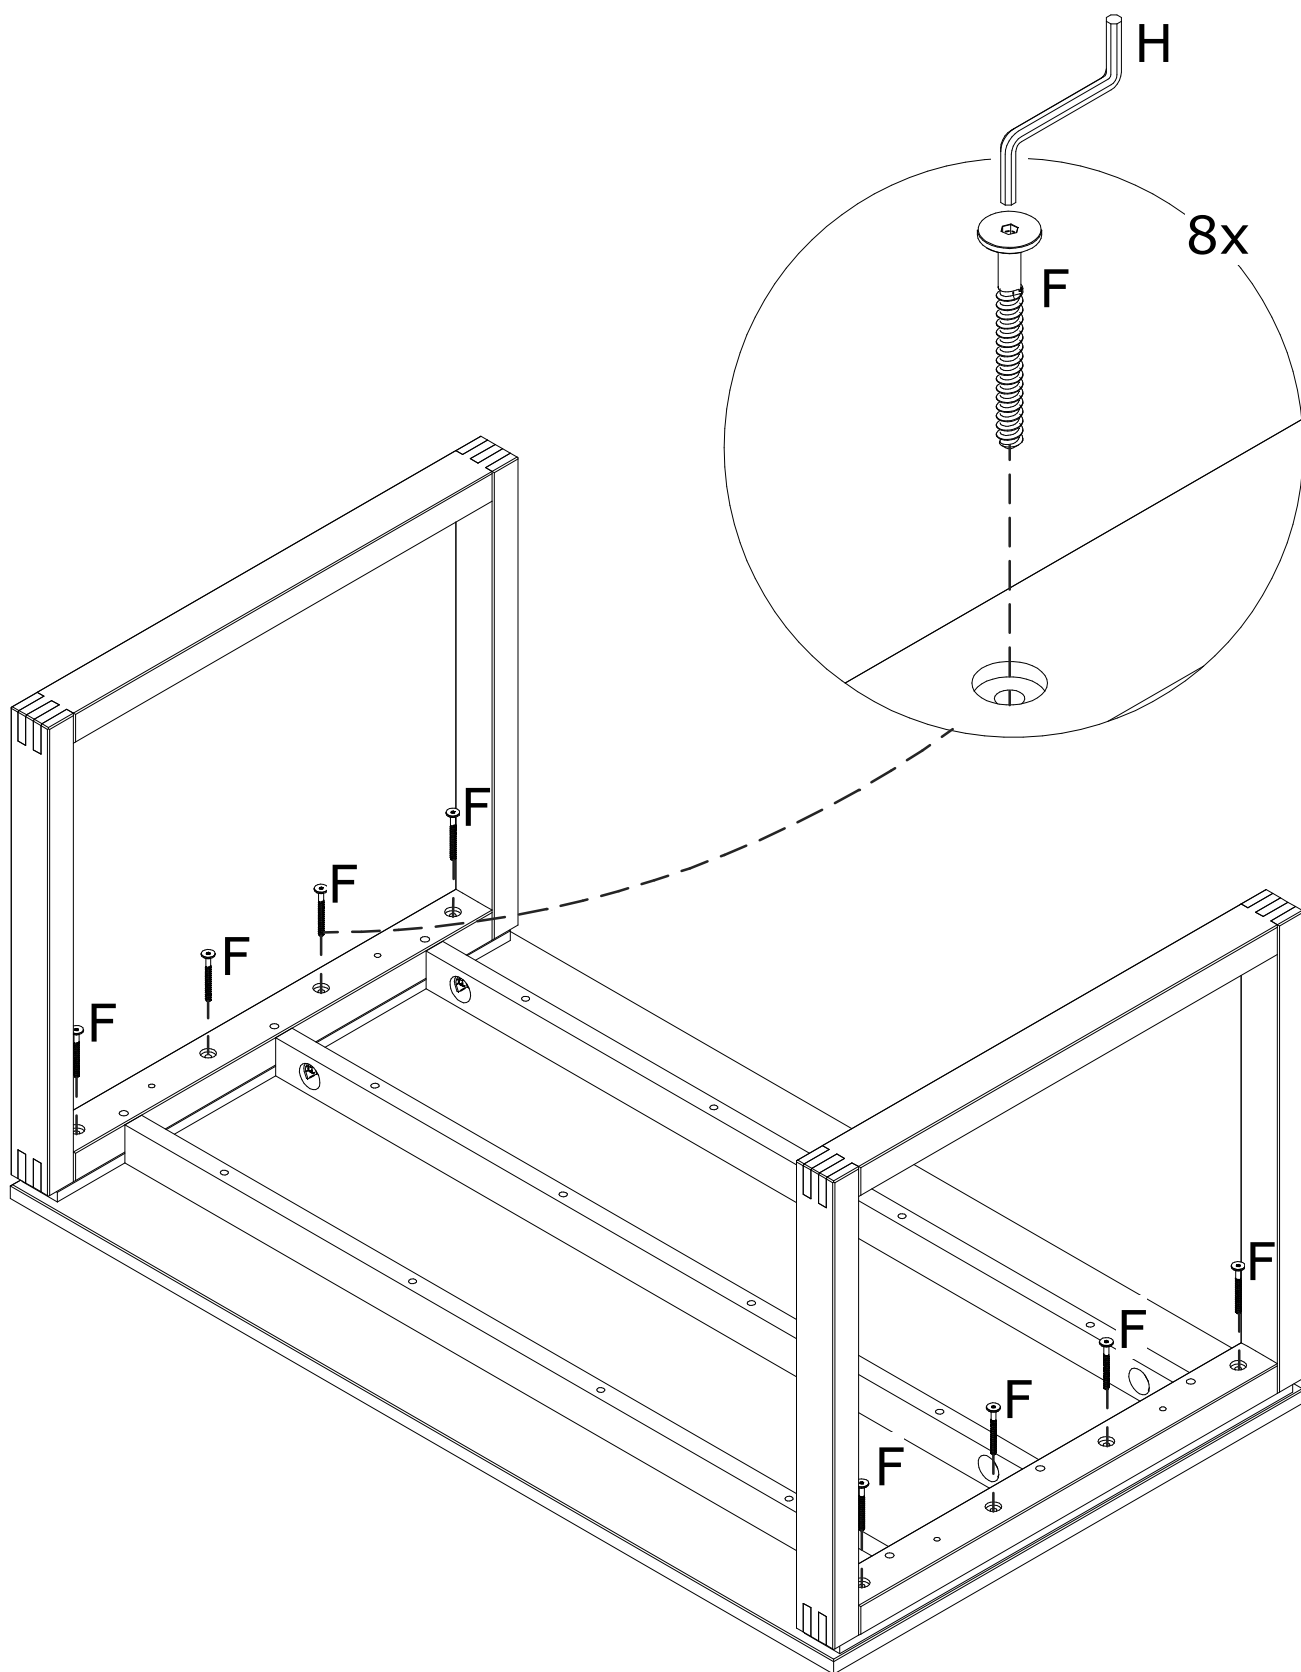

E - Chapa meia lua (6x) I - Chave reta (1x)

PASSO 5)

F - Parafuso 7x70 C17 (8x)

H - Chave Zeta (1x)

PASSO 6)

G - Feltro adesivo 30x30 (4x)

CUIDADOS COM O MÓVEL

Para limpeza e conservação deste produto, use apenas um pano macio, umedecido com água e sabão neutro (sem amônia).