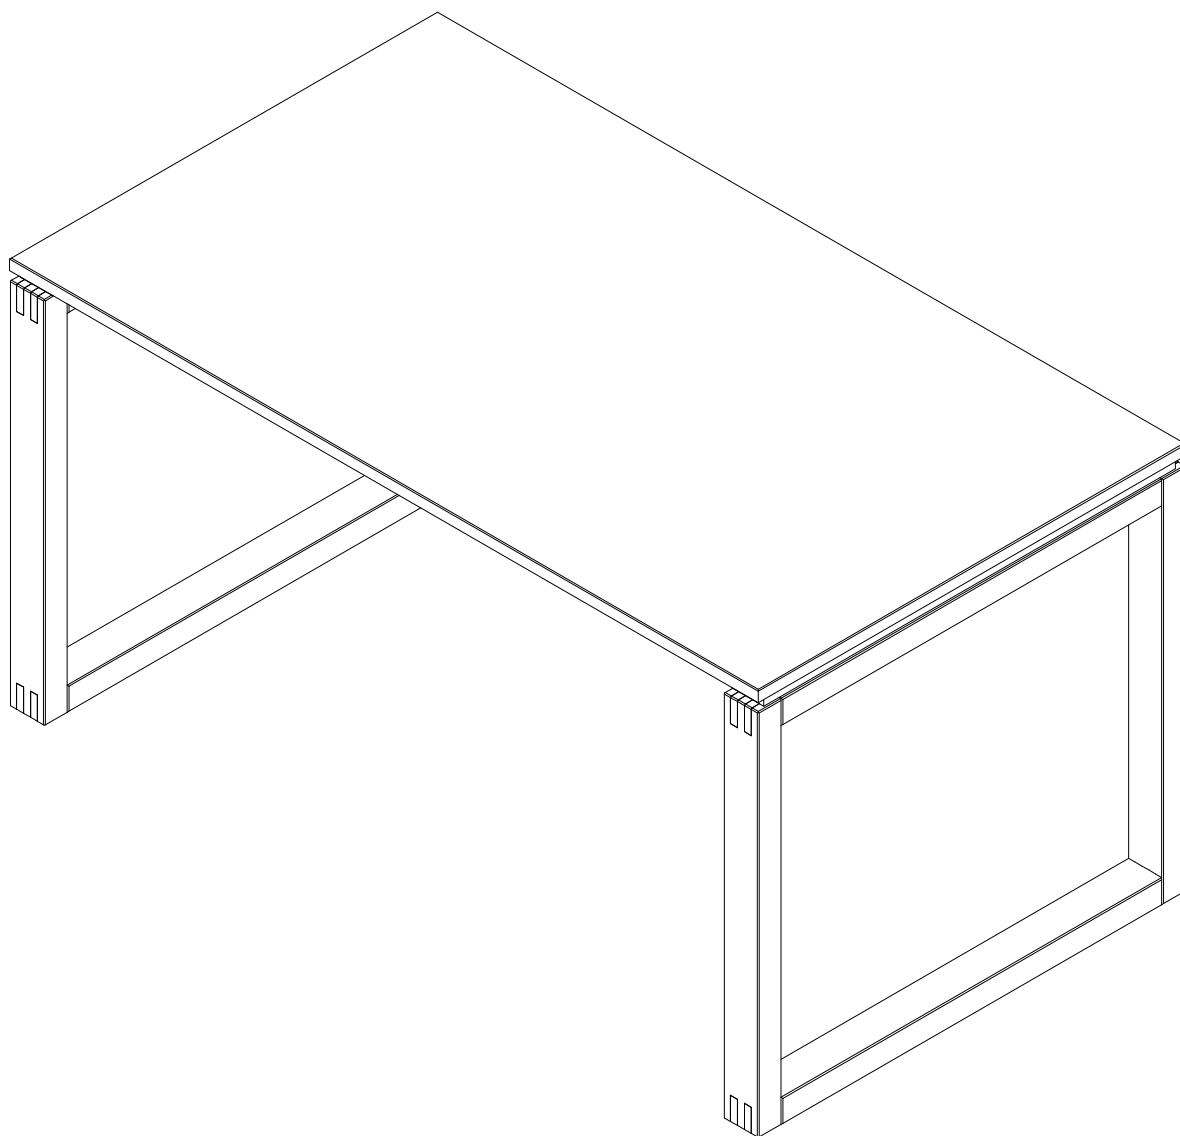

ARTEMOBILI

móveis com encaixe perfeito

Mesa de Jantar 1400 Craft

Identificação das Peças

Partes do Produto

1	Tampo	(1x) - 1400 x 800 x 22
2	Travessas inferiores	(3x) - 1270 x 56 x 22
3	Pé montado	(2x) - 800 x 704 x 65