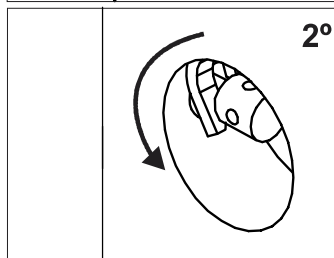

H - Chave Zeta (1x)

I - Chave reta (1x)

PASSO 1)

A - Cavilha 8x30 (12x) C - Parafuso 1/4x75 furada (6x) D - Porca 1/4x20 (6x)

PASSO 2)

B - Parafuso 4x40 Panela (12x)

PASSO 3)

PASSO 4)

E - Chapa meia lua (6x) I - Chave reta (1x)

PASSO 5)

F - Parafuso 7x70 C17 (8x)

H - Chave Zeta (1x)

PASSO 6)

G - Feltro adesivo 30x30 (4x)

CUIDADOS COM O MÓVEL

Para limpeza e conservação deste produto, use apenas um pano macio, umedecido com água e sabão neutro (sem amônia).