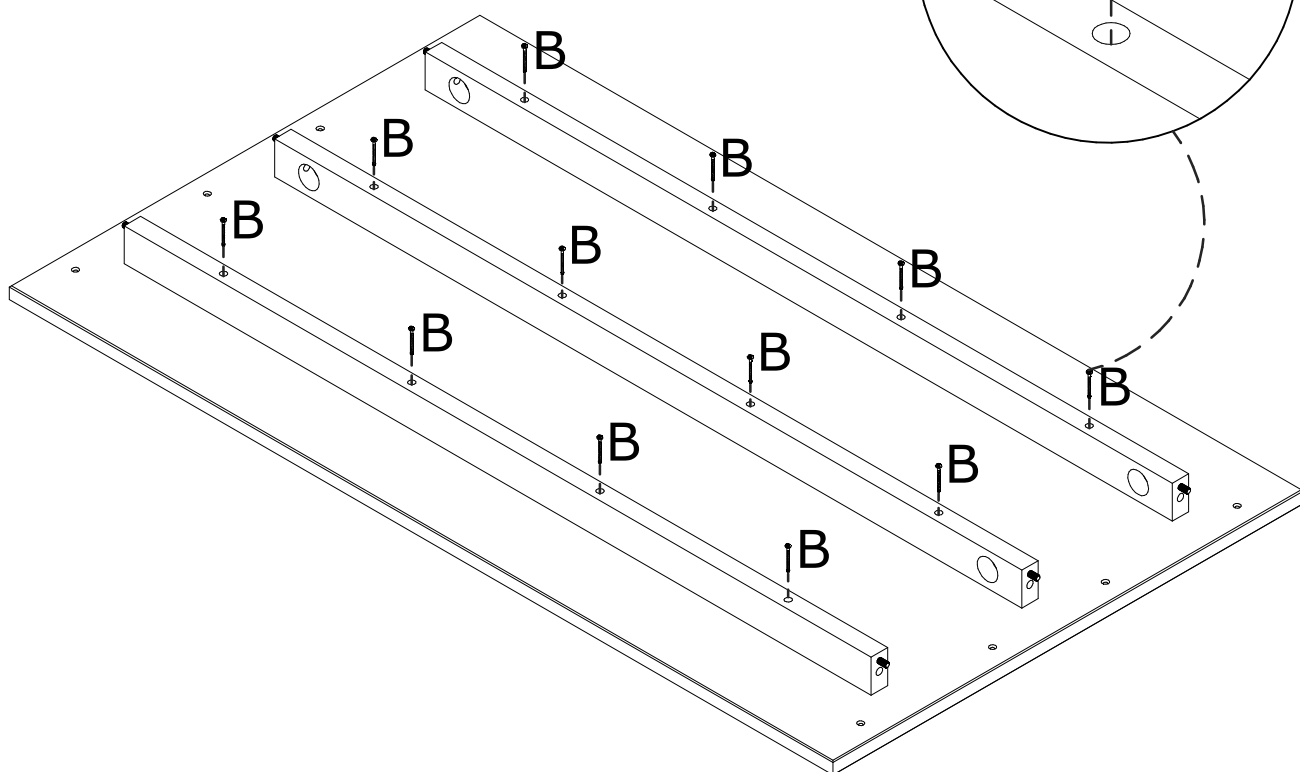

H - Chave Zeta (1x)

I - Chave reta (1x)

PASSO 1)

A - Cavilha 8x30 (12x) C - Parafuso 1/4x75 furada (6x) D - Porca 1/4x20 (6x)

PASSO 2)

B - Parafuso 4x40 Panela (12x)

PASSO 3)

PASSO 4)