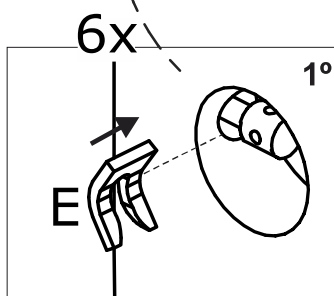

H - Chave Zeta (1x)

I - Chave reta (1x)

PASSO 1)

A - Cavilha 8x30 (12x) C - Parafuso 1/4x75 furada (6x) D - Porca 1/4x20 (6x)

PASSO 2)

B - Parafuso 4x40 Panela (12x)

PASSO 3)

PASSO 4)

E - Chapa meia lua (6x) I - Chave reta (1x)

PASSO 5)

F - Parafuso 7x70 C17 (8x)

H - Chave Zeta (1x)

PASSO 6)

G - Feltro adesivo 30x30 (4x)

CUIDADOS COM O MÓVEL

Para limpeza e conservação deste produto, use apenas um pano macio, umedecido com água e sabão neutro (sem amônia).