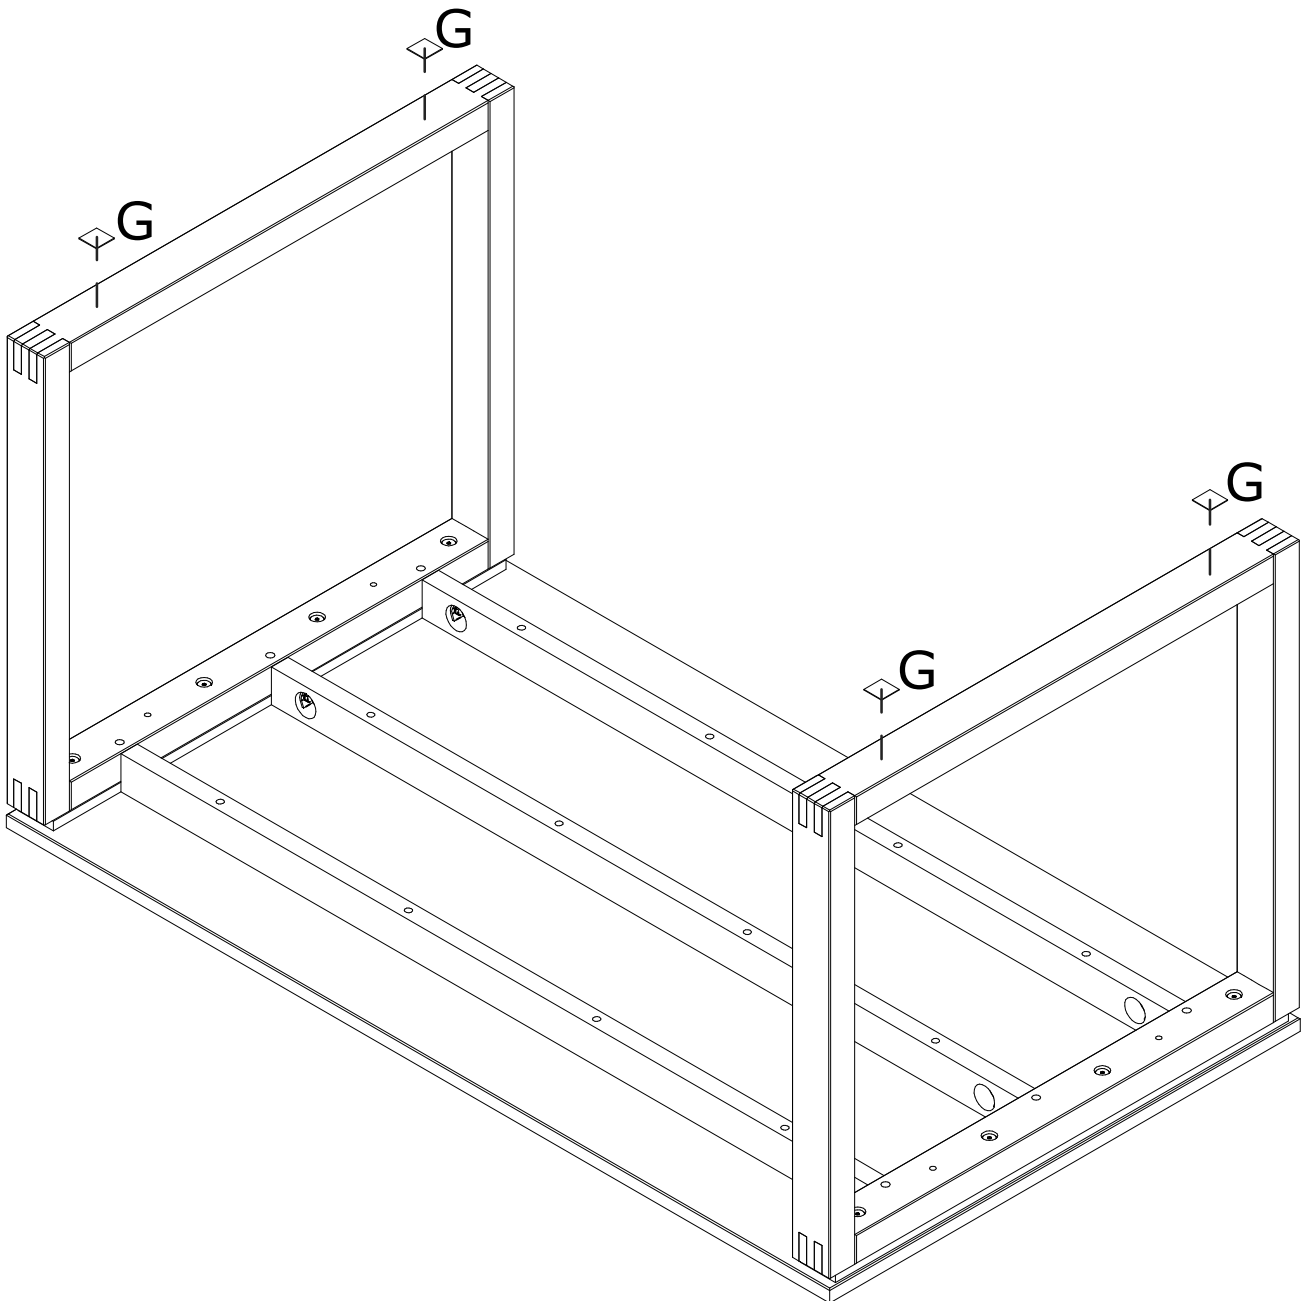

E - Chapa meia lua (6x) I - Chave reta (1x)

PASSO 5)

F - Parafuso 7x70 C17 (8x)

H - Chave Zeta (1x)

PASSO 6)

G - Feltro adesivo 30x30 (4x)

CUIDADOS COM O MÓVEL

Para limpeza e conservação deste produto, use apenas um pano macio, umedecido com água e sabão neutro (sem amônia).