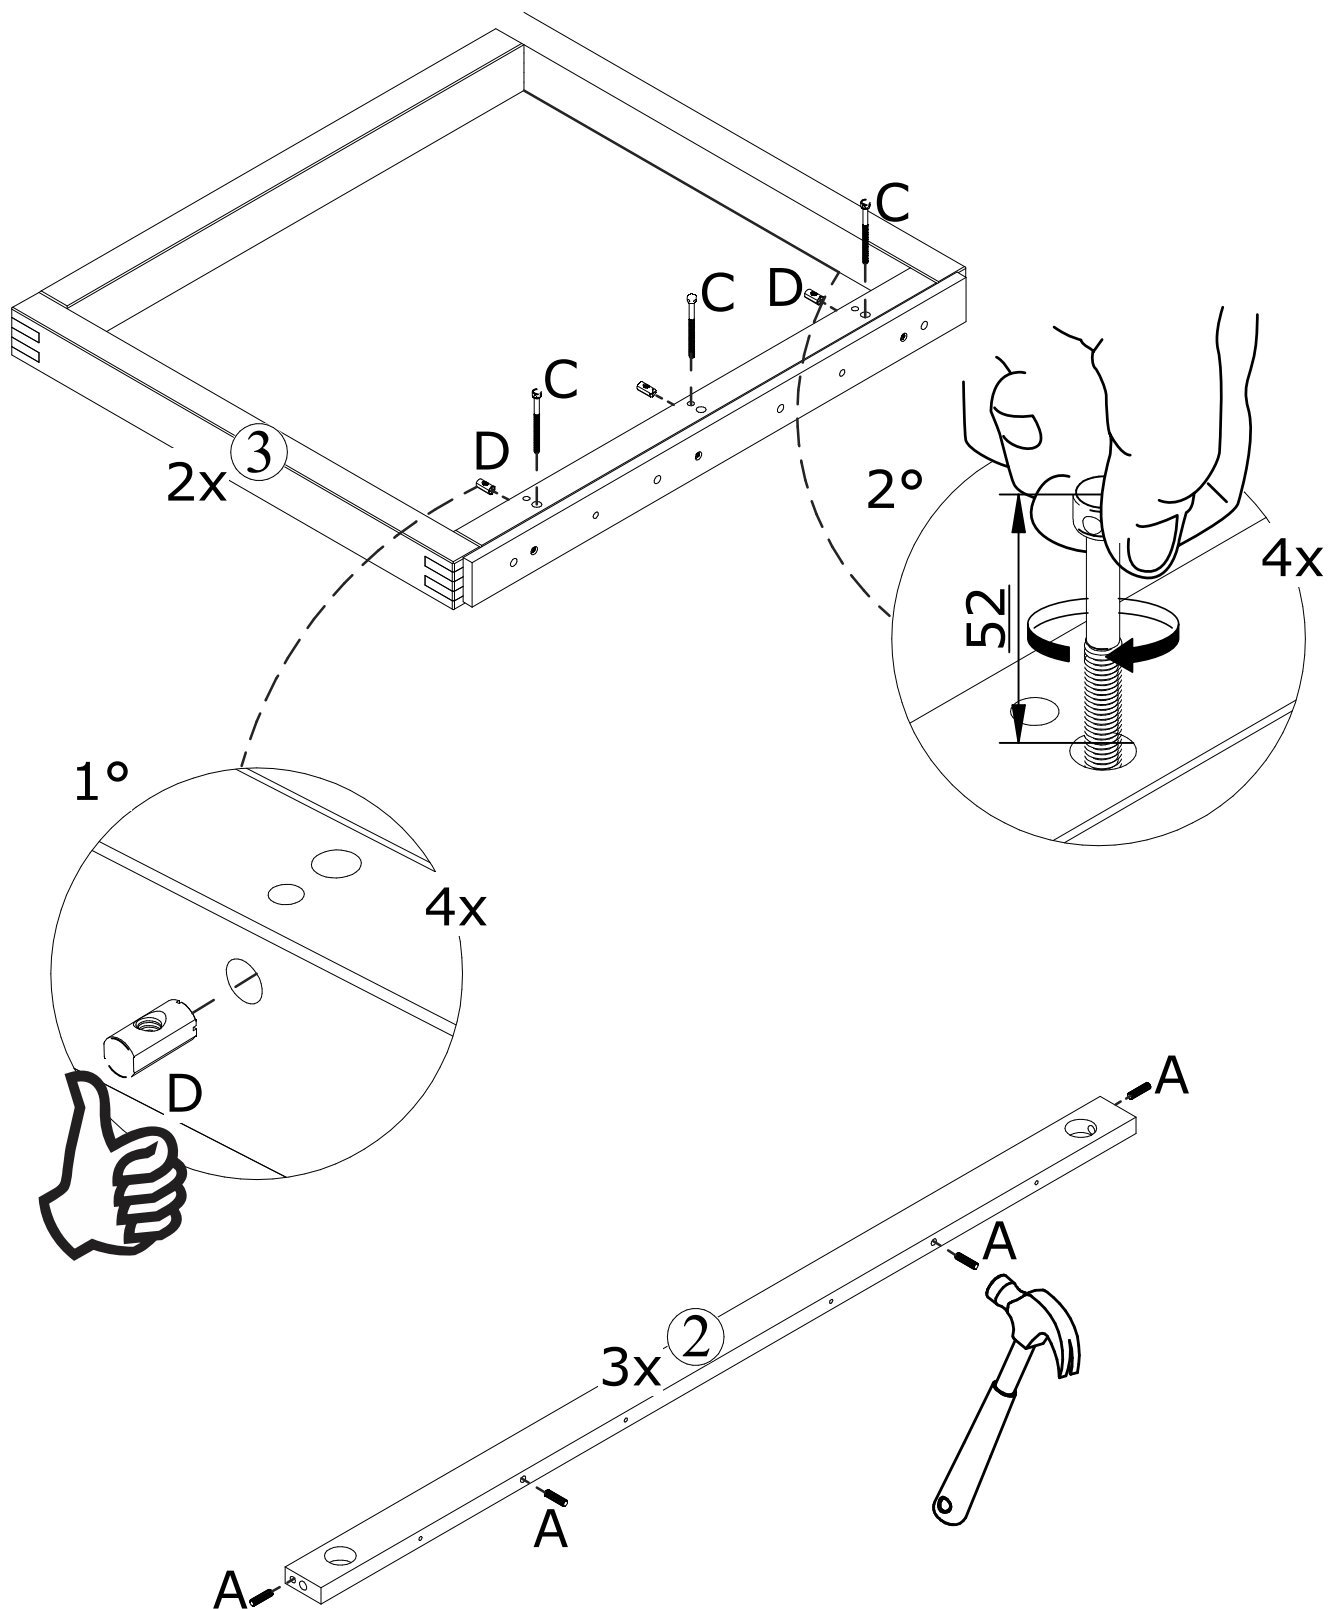

H - Chave Zeta (1x)

I - Chave reta (1x)

PASSO 1)

A - Cavilha 8x30 (12x) C - Parafuso 1/4x75 furada (6x) D - Porca 1/4x20 (6x)

PASSO 2)

B - Parafuso 4x40 Panela (12x)

PASSO 3)

PASSO 4)

E - Chapa meia lua (6x) I - Chave reta (1x)

PASSO 5)

F - Parafuso 7x70 C17 (8x)

H - Chave Zeta (1x)

PASSO 6)

G - Feltro adesivo 30x30 (4x)

CUIDADOS COM O MÓVEL

Para limpeza e conservação deste produto, use apenas um pano macio, umedecido com água e sabão neutro (sem amônia).