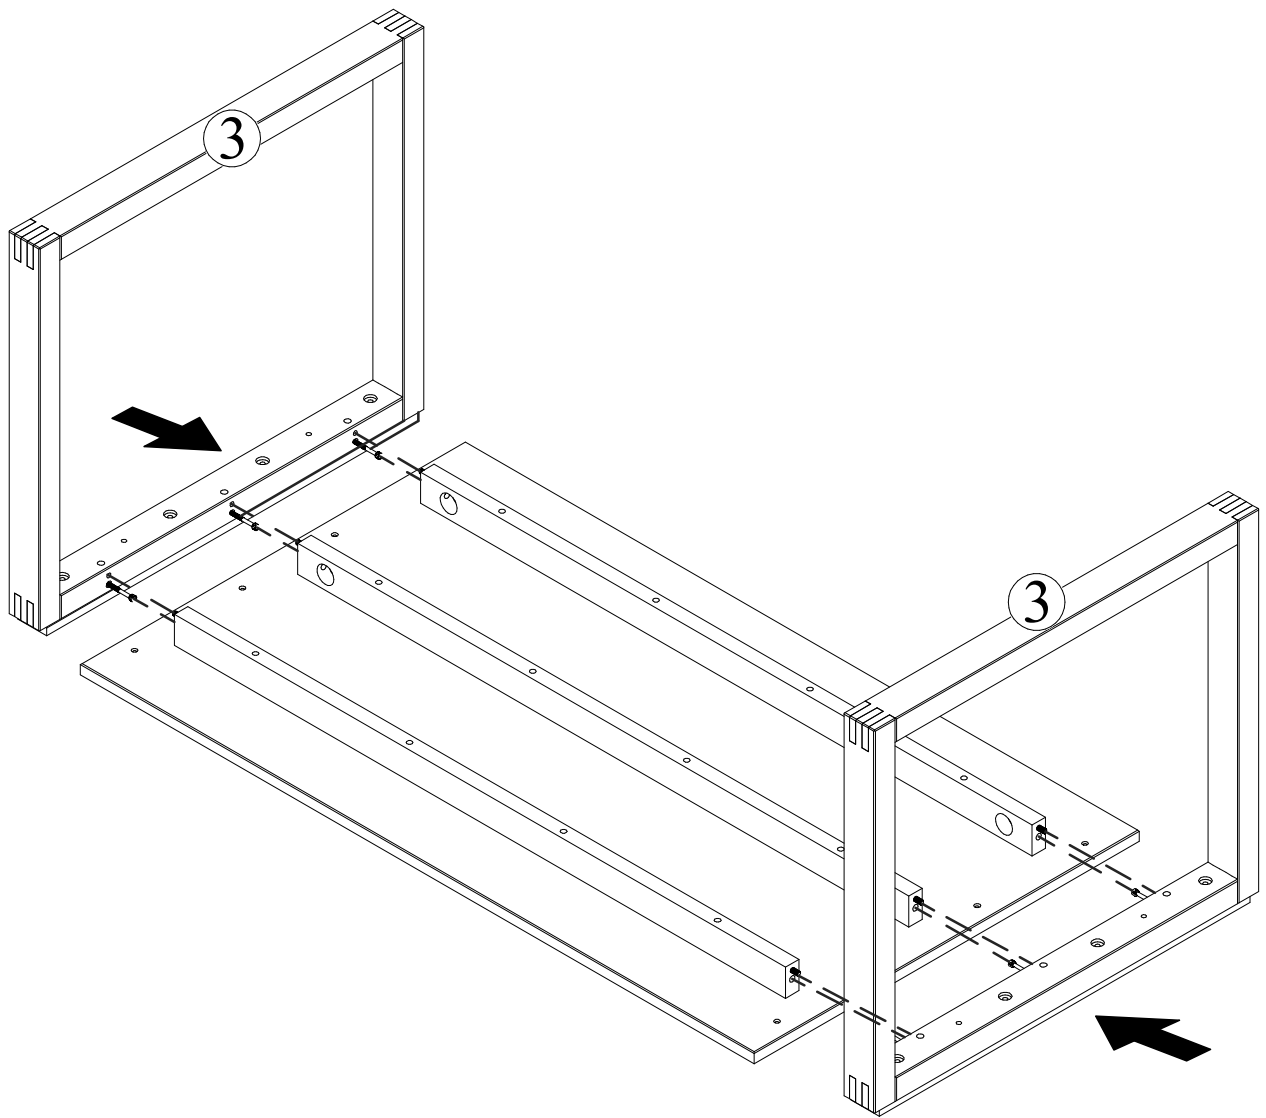

H - Chave Zeta (1x)

I - Chave reta (1x)

PASSO 1)

A - Cavilha 8x30 (12x) C - Parafuso 1/4x75 furada (6x) D - Porca 1/4x20 (6x)

PASSO 2)

B - Parafuso 4x40 Panela (12x)

PASSO 3)

PASSO 4)

E - Chapa meia lua (6x) I - Chave reta (1x)

PASSO 5)

F - Parafuso 7x70 C17 (8x)

H - Chave Zeta (1x)

PASSO 6)

G - Feltro adesivo 30x30 (4x)

CUIDADOS COM O MÓVEL

Para limpeza e conservação deste produto, use apenas um pano macio, umedecido com água e sabão neutro (sem amônia).