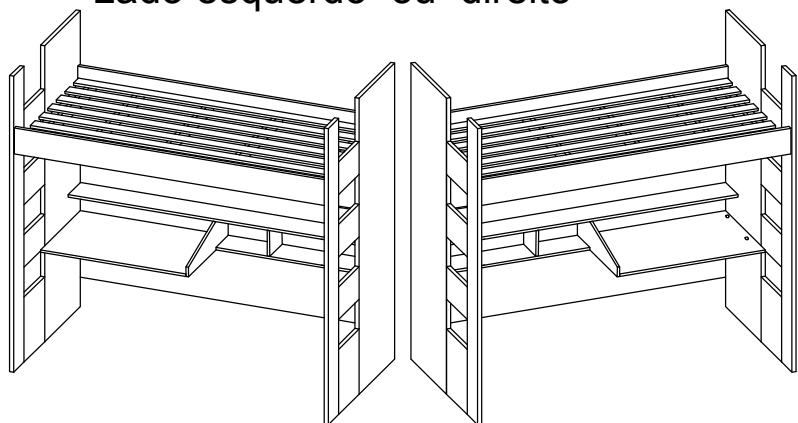

Ref.U2316 Cama beliche Alt.1820 x Larg.970 x Comp.1950 mm MDF UV

OBS. Opção de montagem
Lado esquerdo ou direito

Ferragem			
A		Cavilha 6 x 30 mm	30
B		Cavilha 8 x 30 mm	08
C		Minifix 6 x 32 mm	19
D		Minifix Duplo 6 x 63 mm	01
E		Tambor 15 x 15 mm	21
F		Tampa Adesiva 19 mm	40
G		Parafuso 3,5 x 25cc	16
H		Parafuso 3,5 x 35cc	35
I		Parafuso Soberbão 7 x 40	12
J		Parafuso 1/4 x 3,1/2	12
L		Porca eliptica 1/4	12
M		Sapata 15 x 60mm	06

Ordem N°	Descrição
1	1387 Barra lateral
2	1394 Colunas
3	1395 Fundo
4	1387 Barra lateral
Parte de baixo	
5	1389 Prateleira
6	1393 Divisórias
7	1392 Prateleira
8	1390 Lateral com corte 45°
9	1391 Fundo
10	1388 Tampo
11	1385/1386 Cabeceira esquerda
12	12024/1384 Cabeceira direita
13	1396 Ripas (lastro)