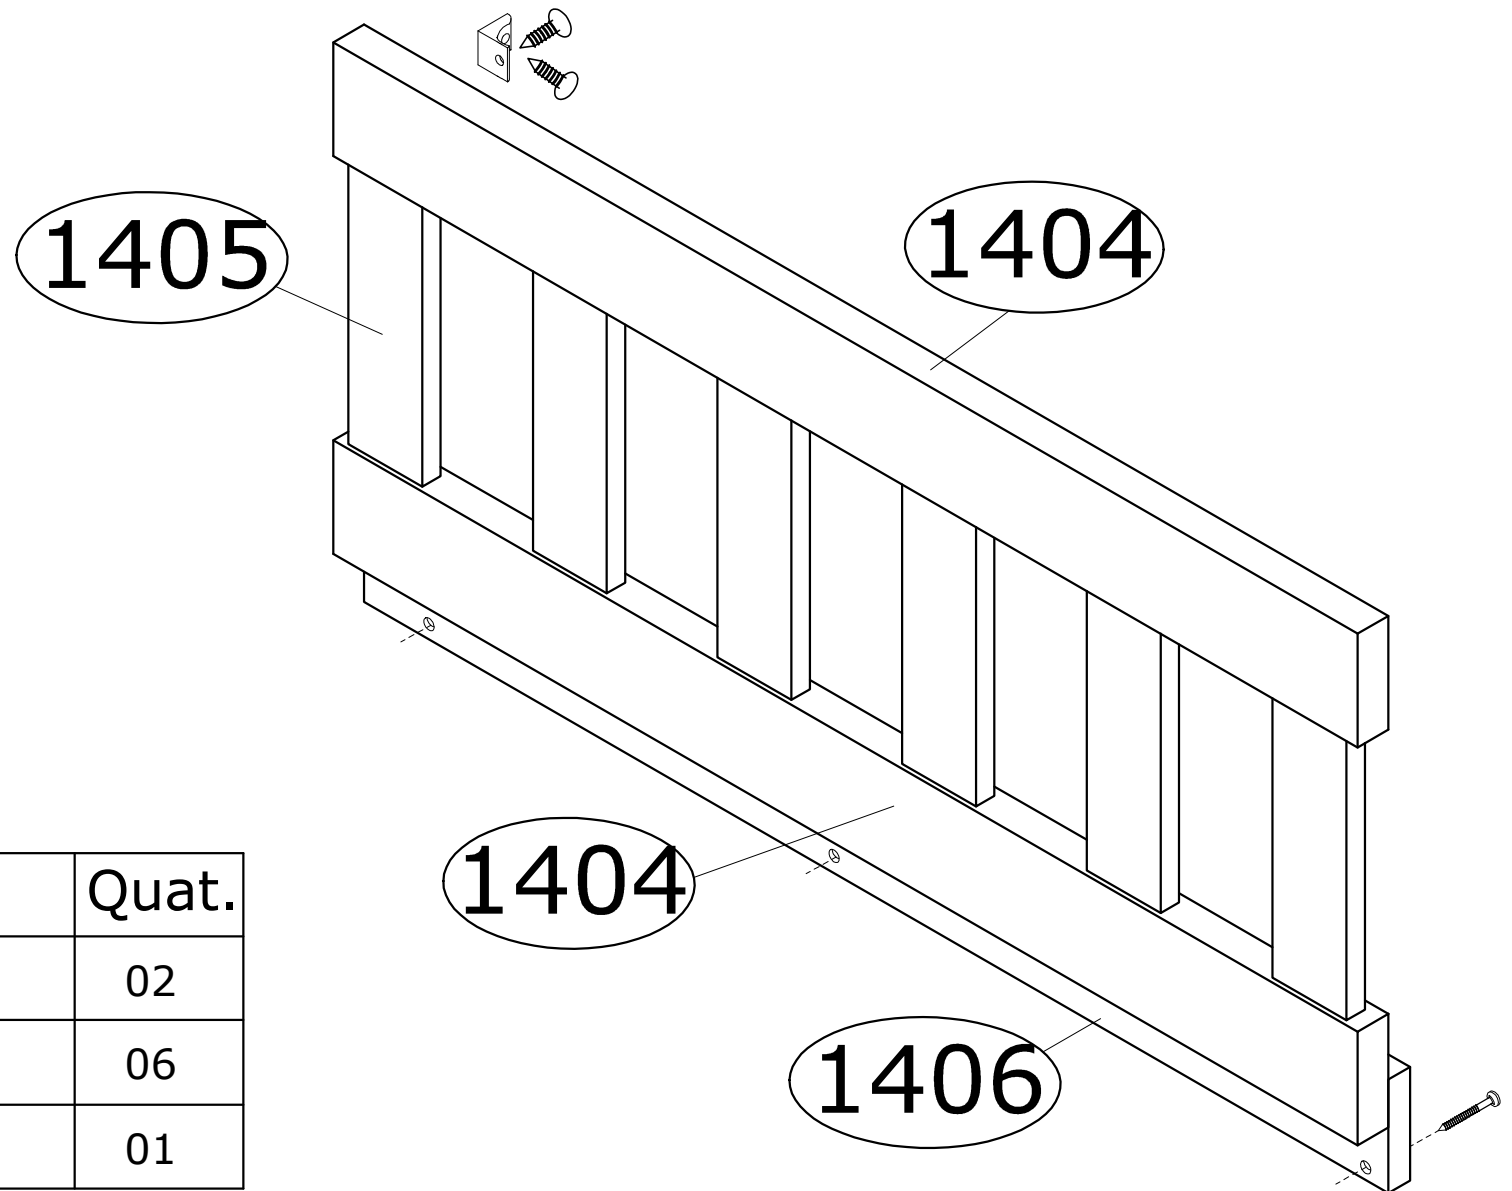

Ref.U2316 Cama beliche Alt.1820 x Larg.970 x Comp.1950 mm MDF UV

OBS. Opção de montagem
Lado esquerdo ou direito

Ferragem			
A		Cavilha 6 x 30 mm	30
B		Cavilha 8 x 30 mm	08
C		Minifix 6 x 32 mm	19
D		Minifix Duplo 6 x 63 mm	01
E		Tambor 15 x 15 mm	21
F		Tampa Adesiva 19 mm	40
G		Parafuso 3,5 x 25cc	16
H		Parafuso 3,5 x 35cc	35
I		Parafuso Soberbão 7 x 40	12
J		Parafuso 1/4 x 3,1/2	12
L		Porca eliptica 1/4	12
M		Sapata 15 x 60mm	06

Ordem N°	Descrição
1	1387 Barra lateral
2	1394 Colunas
3	1395 Fundo
4	1387 Barra lateral
Parte de baixo	
5	1389 Prateleira
6	1393 Divisórias
7	1392 Prateleira
8	1390 Lateral com corte 45°
9	1391 Fundo
10	1388 Tampo
11	1385/1386 Cabeceira esquerda
12	12024/1384 Cabeceira direita
13	1396 Ripas (lastro)

OBS. Da para montar no
lado esquerdo ou direito

Ref. U2317 Grade de proteção de MDF UV

Alt. 300 Comp. 910 Prof.25 mm

Ferragem	Quat.
Parafuso 3,5 x 14 cc	02
Parafuso 4 x 25 cc	06
Cantoneira 13 x 13 mm	01