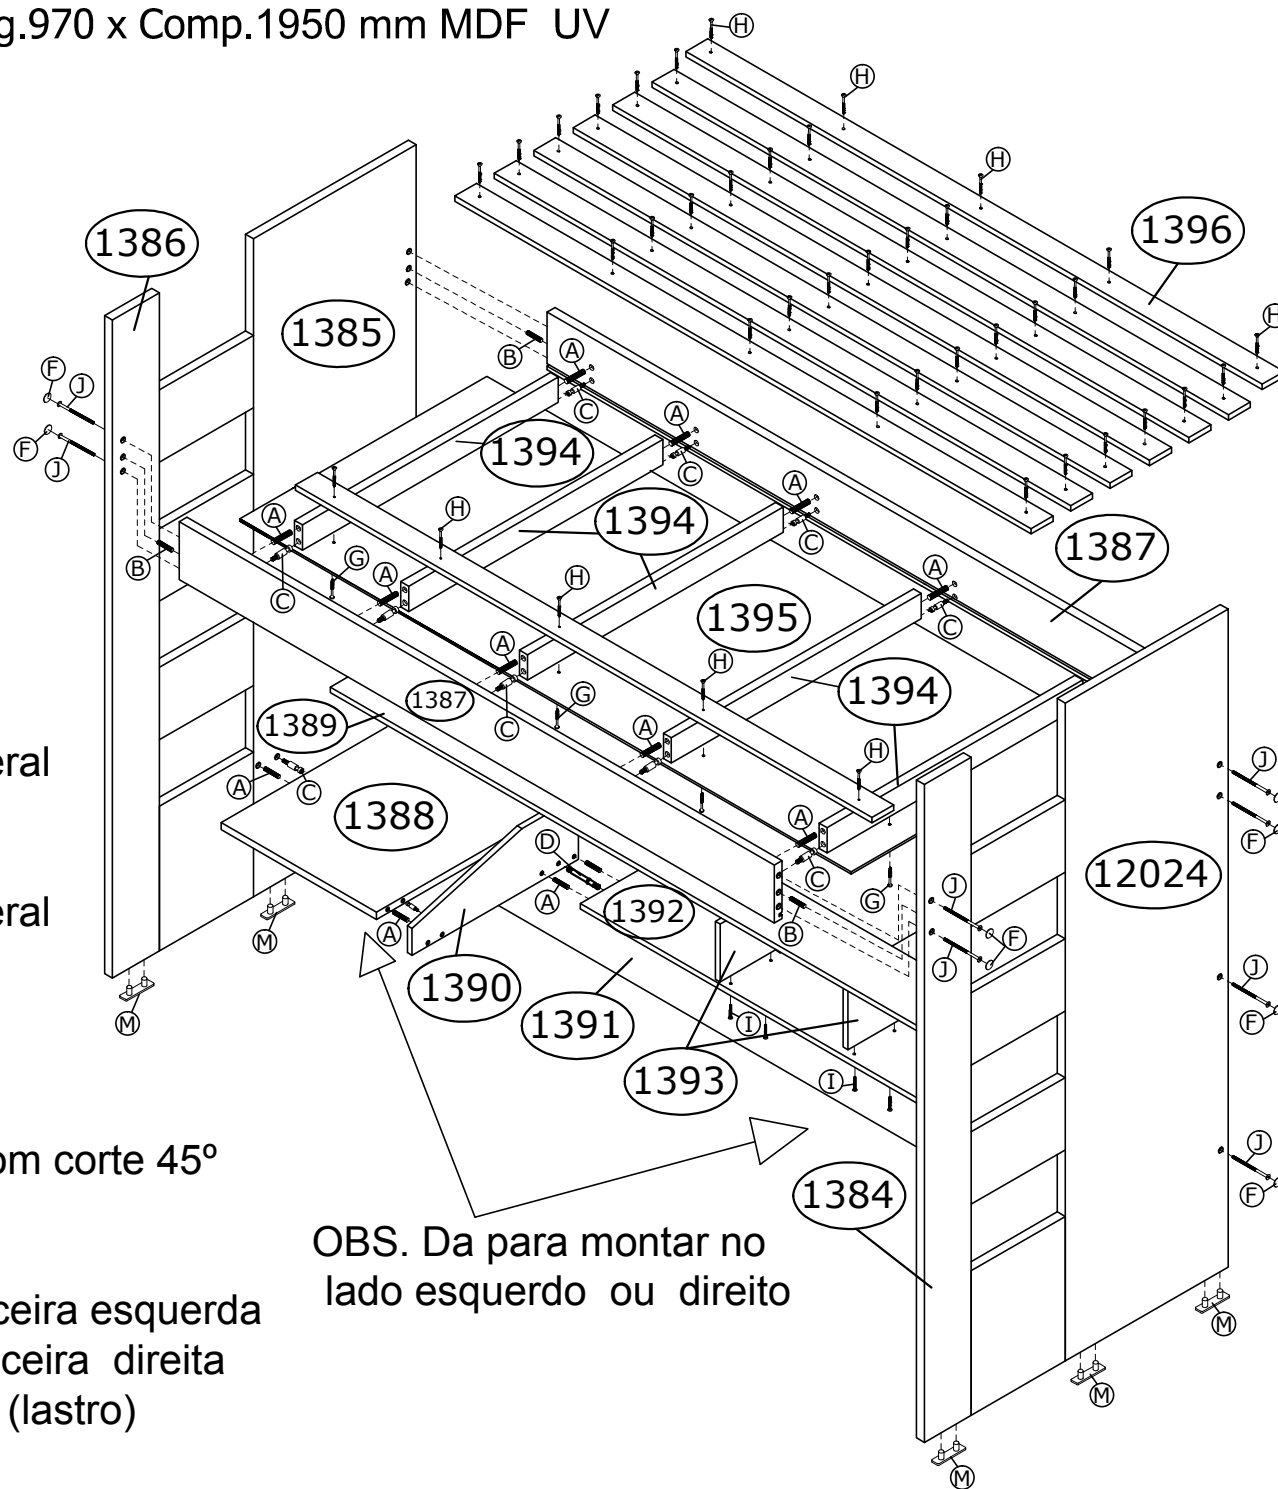

Ref.U2316 Cama beliche Alt.1820 x Larg.970 x Comp.1950 mm MDF UV

OBS. Opção de montagem
Lado esquerdo ou direito

Ferragem			
A		Cavilha 6 x 30 mm	30
B		Cavilha 8 x 30 mm	08
C		Minifix 6 x 32 mm	19
D		Minifix Duplo 6 x 63 mm	01
E		Tambor 15 x 15 mm	21
F		Tampa Adesiva 19 mm	40
G		Parafuso 3,5 x 25cc	16
H		Parafuso 3,5 x 35cc	35
I		Parafuso Soberbão 7 x 40	12
J		Parafuso 1/4 x 3,1/2	12
L		Porca eliptica 1/4	12
M		Sapata 15 x 60mm	06

Ordem N°	Descrição
1	1387 Barra lateral
2	1394 Colunas
3	1395 Fundo
4	1387 Barra lateral
Parte de baixo	
5	1389 Prateleira
6	1393 Divisórias
7	1392 Prateleira
8	1390 Lateral com corte 45°
9	1391 Fundo
10	1388 Tampo
11	1385/1386 Cabeceira esquerda
12	12024/1384 Cabeceira direita
13	1396 Ripas (lastro)

OBS. Da para montar no
lado esquerdo ou direito

Ref. U2317 Grade de proteção de MDF UV

Alt. 300 Comp. 910 Prof.25 mm

Ferragem	Quat.
Parafuso 3,5 x 14 cc	02
Parafuso 4 x 25 cc	06
Cantoneira 13 x 13 mm	01