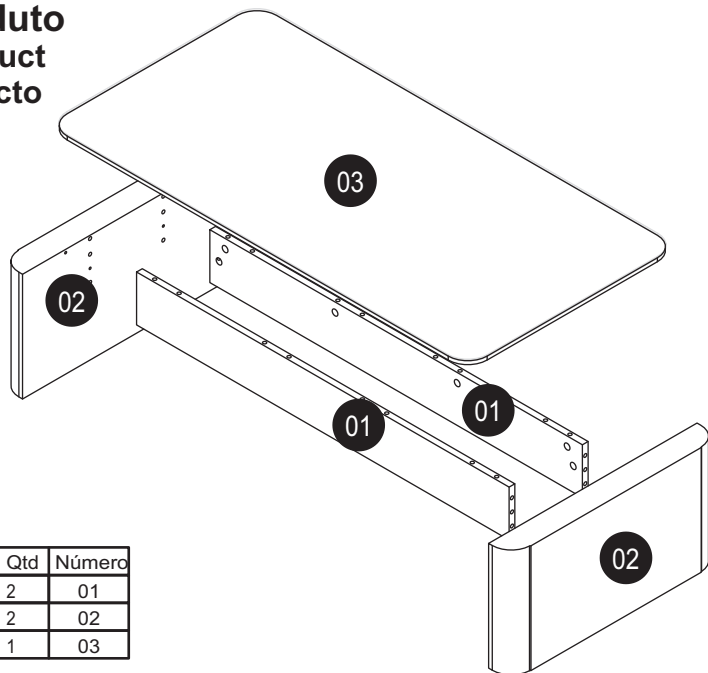

Espresso Móveis

Partes do Produto
Parts of the product
Partes del producto

Denominação	Qty	Número
FIXADOR	2	01
LATERAL	2	02
TAMPO	1	03

1

Pré-Montagem
Preassembly
Pre-montaje

2