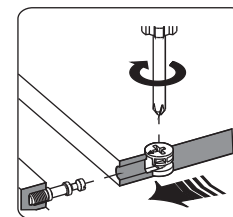

INSTRUCCIONES PARA LA LIMPIEZA:

UTILICE UN PAÑO SECO Y SUAVE PARA RETIRAR EL POLVO. EN CASO DE SER NECESARIO UTILICE UN PAÑO HUMEDECIDO EN AGUA Y JABÓN NEUTRO; PASANDO LUEGO UN PAÑO SECO Y SUAVE PARA SECAR. SIEMPRE PASE SUAVEMENTE EL PAÑO SOBRE LA SUPERFICIE.

Espresso Móveis

Partes do Produto
Parts of the product
Partes del producto

Denominação	Qty	Número
FIXADOR	2	01
LATERAL	2	02
TAMPO	1	03

1

Pré-Montagem
Preassembly
Pre-montaje

2