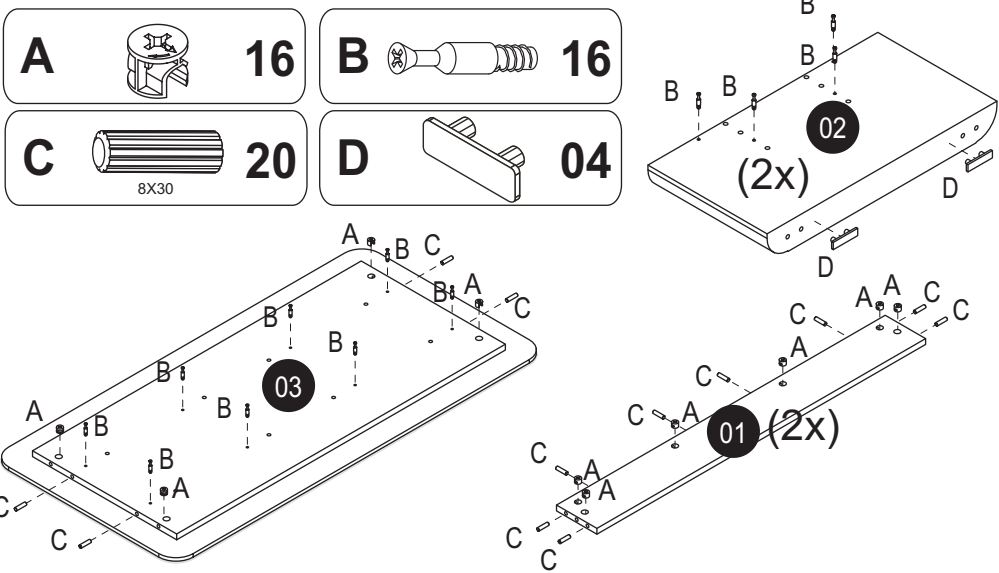

Espresso Móveis

Partes do Produto
Parts of the product
Partes del producto

Denominação	Qty	Número
FIXADOR	2	01
LATERAL	2	02
TAMPO	1	03

1

Pré-Montagem
Preassembly
Pre-montaje

2