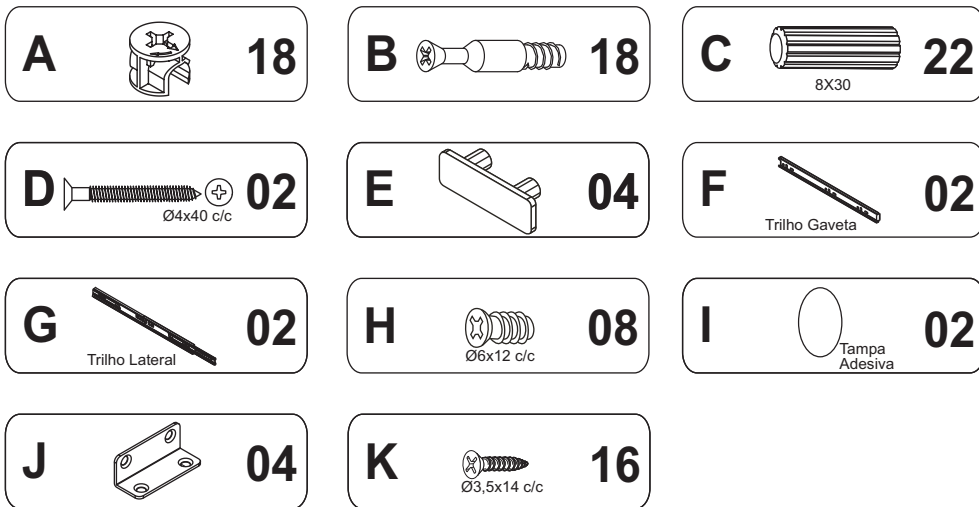

Componentes
Components
Componentes