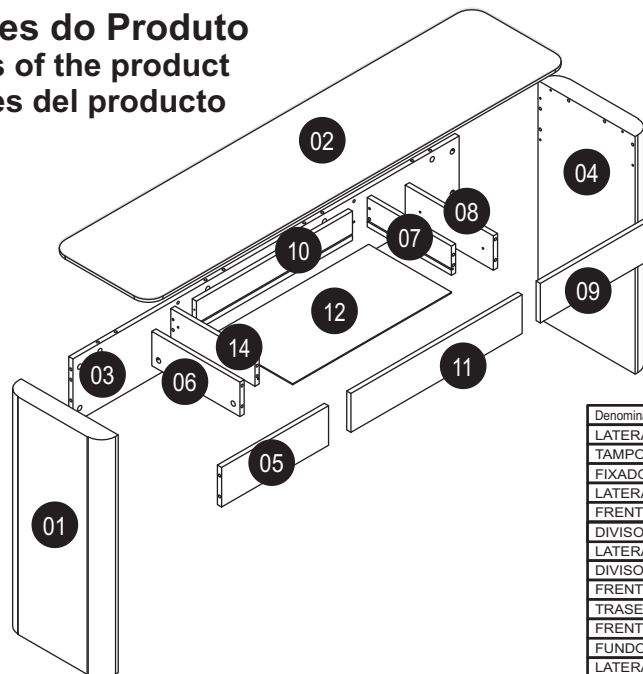

Espresso Móveis

Partes do Produto
Parts of the product
Partes del producto

Denominação	Qty	Numero
LATERAL ESQUERDA	1	01
TAMPO	1	02
FIXADOR	1	03
LATERAL DIREITA	1	04
FRENTE FALSA ESQUERDA	1	05
DIVISORIA ESQUERDA	1	06
LATERAL GAVETA DIREITA	1	07
DIVISORIA DIREITA	1	08
FRENTE FALSA DIREITA	1	09
TRASEIRO GAVETA	1	10
FRENTE GAVETA	1	11
FUNDO GAVETA	1	12
LATERAL GAVETA ESQUERDA	1	14