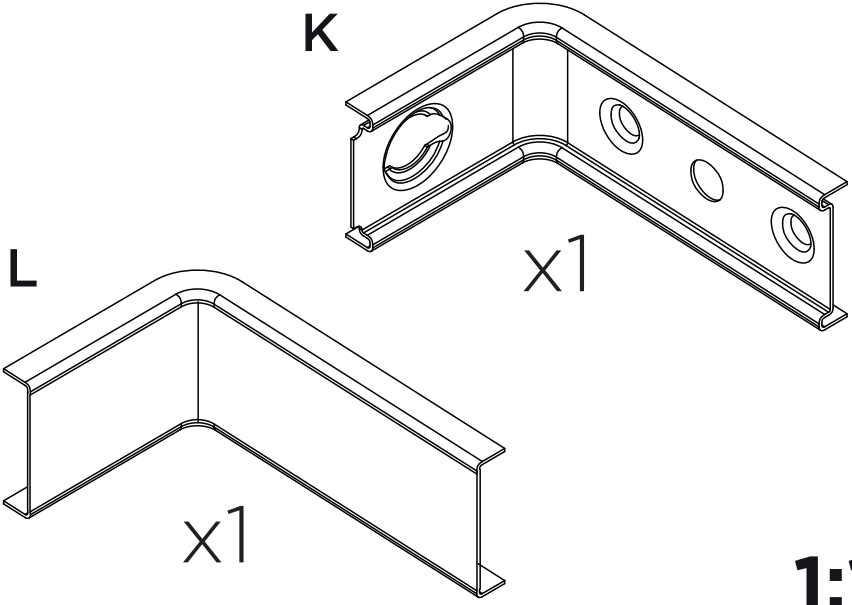

Para mais dicas amigas e inspirações de decoração acesse nosso blog:

<https://www.madeiramadeira.com.br/central-de-dicas>

Siga MadeiraMadeira:

madeiramadeira.com.br

Preste Atenção!

As ferragens dos nossos manuais são sempre apresentadas nas mesmas proporções da peça na vida real. Caso apareça alguma dúvida no decorrer do processo de montagem, coloque a ferragem ao lado do desenho e faça a consulta :D

Símbolos:

- + Parafuso Phillips
- Parafuso Fenda
- ⬡ Parafuso Allen

1:1

LISTA DE PEÇAS

Nº PEÇA	CÓD. FORNECEDOR		DESCRIÇÃO	QTD	DIMENSÕES (mm)		
	Branco	Teka/Grafite			COMP.	LARG.	ESP.
01	P09428	P09438	LATERAL DIREITA	01	1820	268	12
02	P09424	P09434	BASE	02	376	268	12
03	P09425	P09435	BASE INFERIOR	01	376	268	12
04	P09427	P09437	TRAVESSA	01	376	60	12
05	P09429	P09439	LATERAL ESQUERDA	01	1820	268	12
06	P09433	P09443	COSTA	01	1814	390	3
07	P09430	P09440	PRATELEIRA SUPERIOR	02	376	240	12
08	P09432	P09442	PORTA INFERIOR	01	610	386	12-Branco 15-Grafite
09	P09431	P09441	PORTA SUPERIOR	01	1140	386	12-Branco 15-Grafite
10	P09426	P09436	PRATELEIRA INFERIOR	01	376	240	12