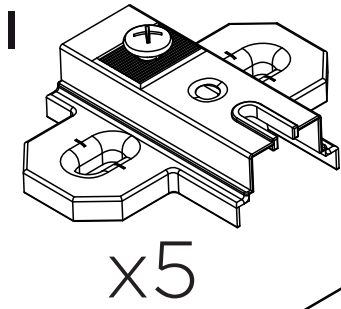

Para mais dicas amigas e inspirações de decoração acesse nosso blog:

<https://www.madeiramadeira.com.br/central-de-dicas>

Siga MadeiraMadeira:

madeiramadeira.com.br

Preste Atenção!

As ferragens dos nossos manuais são sempre apresentadas nas mesmas proporções da peça na vida real. Caso apareça alguma dúvida no decorrer do processo de montagem, coloque a ferragem ao lado do desenho e faça a consulta :D

Símbolos:

- + Parafuso Phillips
- Parafuso Fenda
- ⬡ Parafuso Allen

1:1

LISTA DE PEÇAS

Nº PEÇA	CÓD. FORNECEDOR		DESCRIÇÃO	QTD	DIMENSÕES (mm)		
	Branco	Teka/Grafite			COMP.	LARG.	ESP.
01	P09428	P09438	LATERAL DIREITA	01	1820	268	12
02	P09424	P09434	BASE	02	376	268	12
03	P09425	P09435	BASE INFERIOR	01	376	268	12
04	P09427	P09437	TRAVESSA	01	376	60	12
05	P09429	P09439	LATERAL ESQUERDA	01	1820	268	12
06	P09433	P09443	COSTA	01	1814	390	3
07	P09430	P09440	PRATELEIRA SUPERIOR	02	376	240	12
08	P09432	P09442	PORTA INFERIOR	01	610	386	12-Branco 15-Grafite
09	P09431	P09441	PORTA SUPERIOR	01	1140	386	12-Branco 15-Grafite
10	P09426	P09436	PRATELEIRA INFERIOR	01	376	240	12