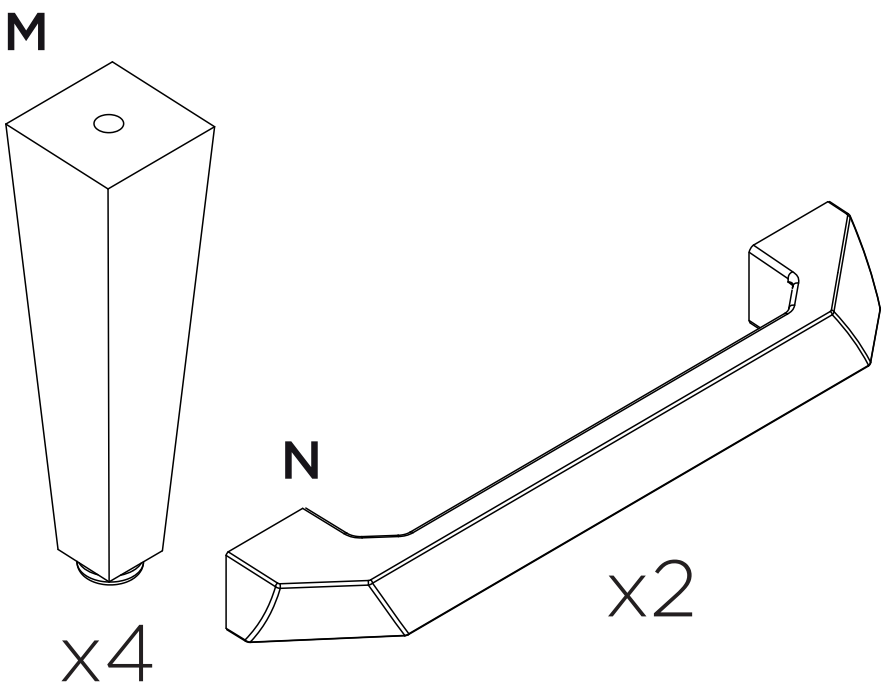

Para mais dicas amigas e inspirações de decoração acesse nosso blog:

<https://www.madeiramadeira.com.br/central-de-dicas>

Siga MadeiraMadeira:

madeiramadeira.com.br

Preste Atenção!

As ferragens dos nossos manuais são sempre apresentadas nas mesmas proporções da peça na vida real. Caso apareça alguma dúvida no decorrer do processo de montagem, coloque a ferragem ao lado do desenho e faça a consulta :D

Símbolos:

- + Parafuso Phillips
- Parafuso Fenda
- ⬡ Parafuso Allen

1:1

LISTA DE PEÇAS

Nº PEÇA	CÓD. FORNECEDOR		DESCRIÇÃO	QTD	DIMENSÕES (mm)		
	Branco	Teka/Grafite			COMP.	LARG.	ESP.
01	P09428	P09438	LATERAL DIREITA	01	1820	268	12
02	P09424	P09434	BASE	02	376	268	12
03	P09425	P09435	BASE INFERIOR	01	376	268	12
04	P09427	P09437	TRAVESSA	01	376	60	12
05	P09429	P09439	LATERAL ESQUERDA	01	1820	268	12
06	P09433	P09443	COSTA	01	1814	390	3
07	P09430	P09440	PRATELEIRA SUPERIOR	02	376	240	12
08	P09432	P09442	PORTA INFERIOR	01	610	386	12-Branco 15-Grafite
09	P09431	P09441	PORTA SUPERIOR	01	1140	386	12-Branco 15-Grafite
10	P09426	P09436	PRATELEIRA INFERIOR	01	376	240	12