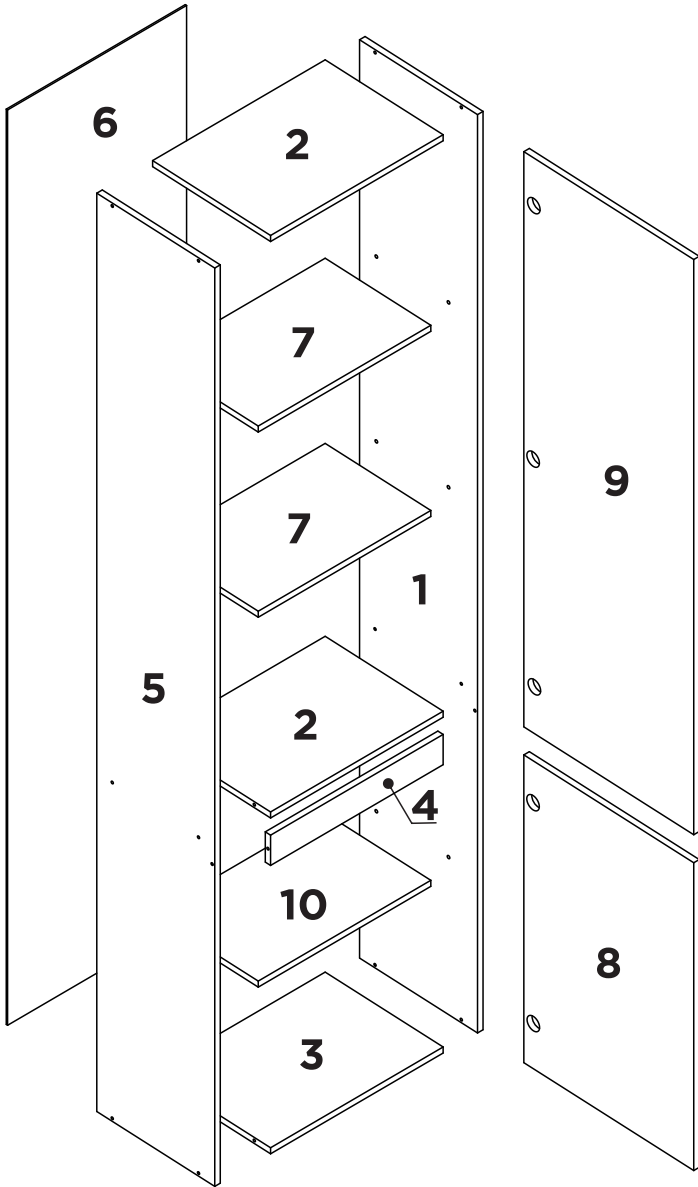

Símbolos:

- + Parafuso Phillips
- Parafuso Fenda
- ⬡ Parafuso Allen

1:1

LISTA DE PEÇAS

Nº PEÇA	CÓD. FORNECEDOR		DESCRIÇÃO	QTD	DIMENSÕES (mm)		
	Branco	Teka/Grafite			COMP.	LARG.	ESP.
01	P09428	P09438	LATERAL DIREITA	01	1820	268	12
02	P09424	P09434	BASE	02	376	268	12
03	P09425	P09435	BASE INFERIOR	01	376	268	12
04	P09427	P09437	TRAVESSA	01	376	60	12
05	P09429	P09439	LATERAL ESQUERDA	01	1820	268	12
06	P09433	P09443	COSTA	01	1814	390	3
07	P09430	P09440	PRATELEIRA SUPERIOR	02	376	240	12
08	P09432	P09442	PORTA INFERIOR	01	610	386	12-Branco 15-Grafite
09	P09431	P09441	PORTA SUPERIOR	01	1140	386	12-Branco 15-Grafite
10	P09426	P09436	PRATELEIRA INFERIOR	01	376	240	12

1

2

3

4

5

6

7

8