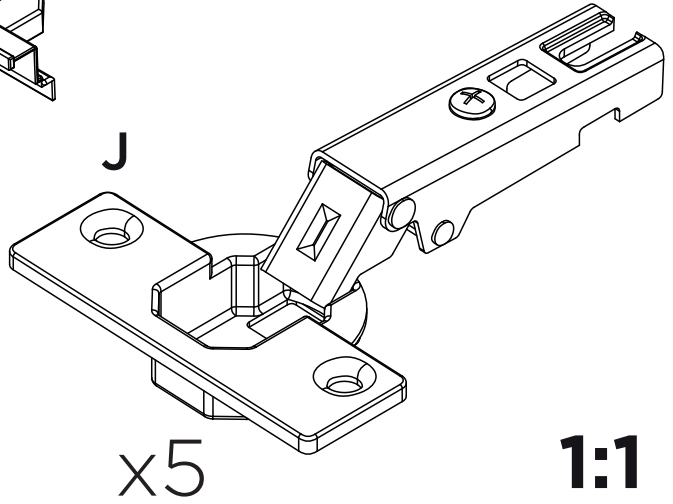

Para mais dicas amigas e inspirações de decoração acesse nosso blog:

<https://www.madeiramadeira.com.br/central-de-dicas>

Siga MadeiraMadeira:

madeiramadeira.com.br

Preste Atenção!

As ferragens dos nossos manuais são sempre apresentadas nas mesmas proporções da peça na vida real. Caso apareça alguma dúvida no decorrer do processo de montagem, coloque a ferragem ao lado do desenho e faça a consulta :D

Símbolos:

- + Parafuso Phillips
- Parafuso Fenda
- ⬡ Parafuso Allen

1:1

LISTA DE PEÇAS

Nº PEÇA	CÓD. FORNECEDOR		DESCRIÇÃO	QTD	DIMENSÕES (mm)		
	Branco	Teka/Grafite			COMP.	LARG.	ESP.
01	P09428	P09438	LATERAL DIREITA	01	1820	268	12
02	P09424	P09434	BASE	02	376	268	12
03	P09425	P09435	BASE INFERIOR	01	376	268	12
04	P09427	P09437	TRAVESSA	01	376	60	12
05	P09429	P09439	LATERAL ESQUERDA	01	1820	268	12
06	P09433	P09443	COSTA	01	1814	390	3
07	P09430	P09440	PRATELEIRA SUPERIOR	02	376	240	12
08	P09432	P09442	PORTA INFERIOR	01	610	386	12-Branco 15-Grafite
09	P09431	P09441	PORTA SUPERIOR	01	1140	386	12-Branco 15-Grafite
10	P09426	P09436	PRATELEIRA INFERIOR	01	376	240	12