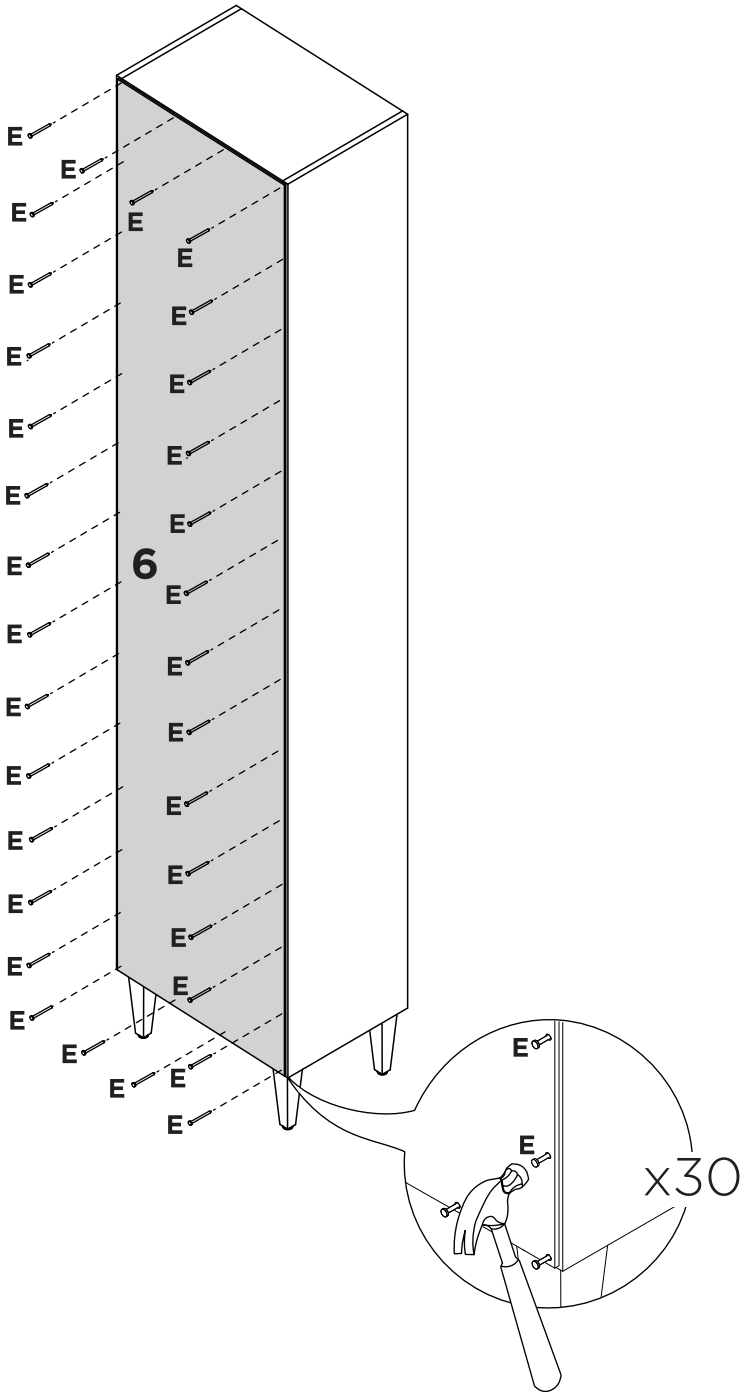

Símbolos:

- + Parafuso Phillips
- Parafuso Fenda
- ⬡ Parafuso Allen

1:1

LISTA DE PEÇAS

Nº PEÇA	CÓD. FORNECEDOR		DESCRIÇÃO	QTD	DIMENSÕES (mm)		
	Branco	Teka/Grafite			COMP.	LARG.	ESP.
01	P09428	P09438	LATERAL DIREITA	01	1820	268	12
02	P09424	P09434	BASE	02	376	268	12
03	P09425	P09435	BASE INFERIOR	01	376	268	12
04	P09427	P09437	TRAVESSA	01	376	60	12
05	P09429	P09439	LATERAL ESQUERDA	01	1820	268	12
06	P09433	P09443	COSTA	01	1814	390	3
07	P09430	P09440	PRATELEIRA SUPERIOR	02	376	240	12
08	P09432	P09442	PORTA INFERIOR	01	610	386	12-Branco 15-Grafite
09	P09431	P09441	PORTA SUPERIOR	01	1140	386	12-Branco 15-Grafite
10	P09426	P09436	PRATELEIRA INFERIOR	01	376	240	12

1

2

3

4

5

6

7

8