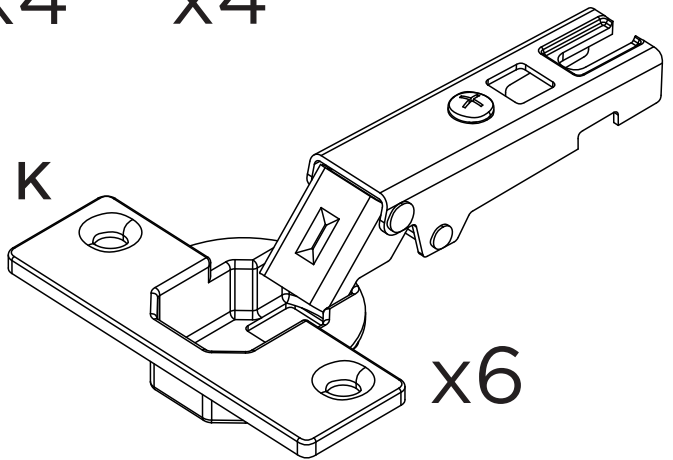

x4

x34

x10

x6

x40

x2

x4

x4

x2

x1

x6

x6

1:1