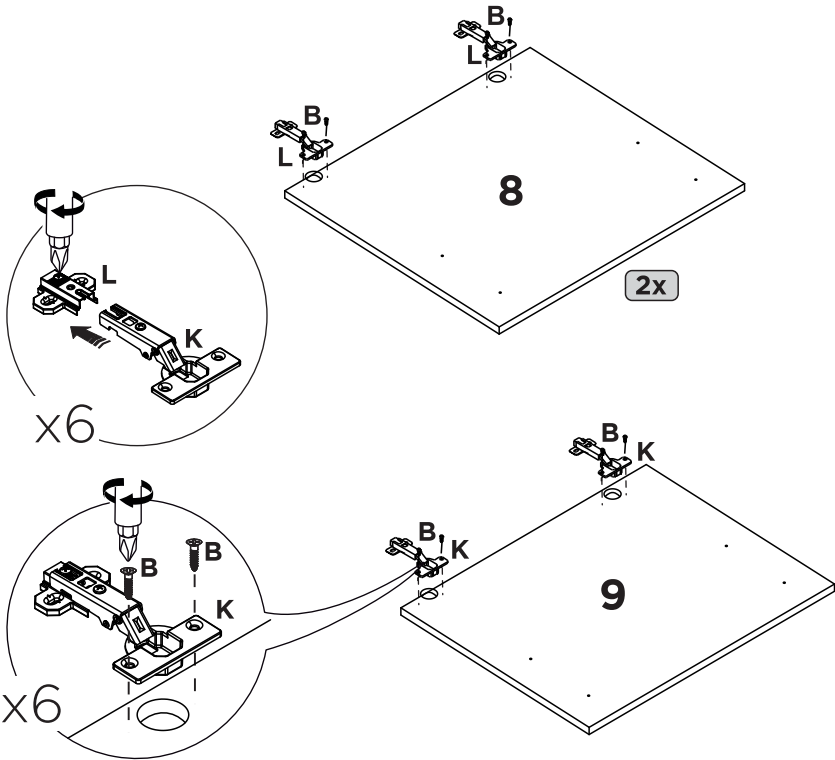

LISTA DE PEÇAS

Nº PEÇA	CÓD. FORNECEDOR		DESCRIÇÃO	QTD	DIMENSÕES (mm)		
	Branco	Teka/Grafite			COMP.	LARG.	ESP.
01	P09398	P09407	LATERAL DIREITA	01	462	268	12
02	P09399	P09408	LATERAL ESQUERDA	01	462	268	12
03	P09401	P09410	PILASTRA	01	436	60	12
04	P09396	P09405	BASE SUPERIOR	01	1176	268	12
05	P09397	P09406	BASE INFERIOR	01	1176	268	12
06	P09400	P09409	PRATELEIRA	01	1176	207	12
07	P09404	P09413	COSTA	01	1194	456	3
08	P09402	P09411	PORTA MAIOR	02	450	410	12-Branco 15-Grafite
09	P09403	P09412	PORTA MENOR	01	450	360	12-Branco 15-Grafite

9

10

x4

11

x4

12

13

14