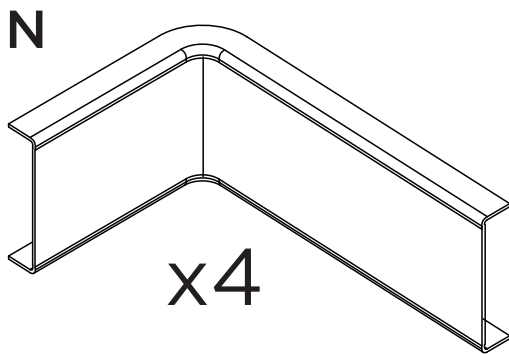

x4

x4

x2

x1

x6

x6

1:1

1:1

LISTA DE PEÇAS

Nº PEÇA	CÓD. FORNECEDOR		DESCRIÇÃO	QTD	DIMENSÕES (mm)		
	Branco	Teka/Grafite			COMP.	LARG.	ESP.
01	P09398	P09407	LATERAL DIREITA	01	462	268	12
02	P09399	P09408	LATERAL ESQUERDA	01	462	268	12
03	P09401	P09410	PILASTRA	01	436	60	12
04	P09396	P09405	BASE SUPERIOR	01	1176	268	12
05	P09397	P09406	BASE INFERIOR	01	1176	268	12
06	P09400	P09409	PRATELEIRA	01	1176	207	12
07	P09404	P09413	COSTA	01	1194	456	3
08	P09402	P09411	PORTA MAIOR	02	450	410	12-Branco 15-Grafite
09	P09403	P09412	PORTA MENOR	01	450	360	12-Branco 15-Grafite