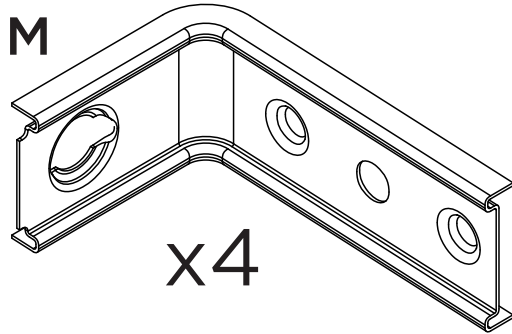

x4

x4

x2

x1

x6

x6

1:1

1:1

LISTA DE PEÇAS

Nº PEÇA	CÓD. FORNECEDOR		DESCRIÇÃO	QTD	DIMENSÕES (mm)		
	Branco	Teka/Grafite			COMP.	LARG.	ESP.
01	P09398	P09407	LATERAL DIREITA	01	462	268	12
02	P09399	P09408	LATERAL ESQUERDA	01	462	268	12
03	P09401	P09410	PILASTRA	01	436	60	12
04	P09396	P09405	BASE SUPERIOR	01	1176	268	12
05	P09397	P09406	BASE INFERIOR	01	1176	268	12
06	P09400	P09409	PRATELEIRA	01	1176	207	12
07	P09404	P09413	COSTA	01	1194	456	3
08	P09402	P09411	PORTA MAIOR	02	450	410	12-Branco 15-Grafite
09	P09403	P09412	PORTA MENOR	01	450	360	12-Branco 15-Grafite