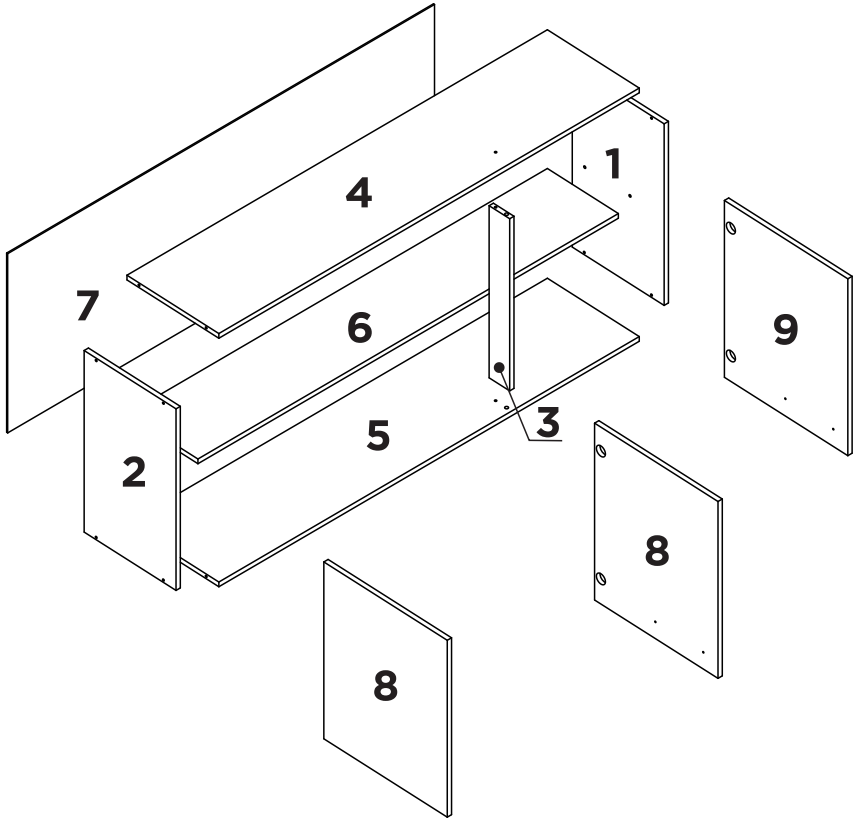

x4

x4

x2

x1

x6

x6

1:1

1:1

LISTA DE PEÇAS

Nº PEÇA	CÓD. FORNECEDOR		DESCRIÇÃO	QTD	DIMENSÕES (mm)		
	Branco	Teka/Grafite			COMP.	LARG.	ESP.
01	P09398	P09407	LATERAL DIREITA	01	462	268	12
02	P09399	P09408	LATERAL ESQUERDA	01	462	268	12
03	P09401	P09410	PILASTRA	01	436	60	12
04	P09396	P09405	BASE SUPERIOR	01	1176	268	12
05	P09397	P09406	BASE INFERIOR	01	1176	268	12
06	P09400	P09409	PRATELEIRA	01	1176	207	12
07	P09404	P09413	COSTA	01	1194	456	3
08	P09402	P09411	PORTA MAIOR	02	450	410	12-Branco 15-Grafite
09	P09403	P09412	PORTA MENOR	01	450	360	12-Branco 15-Grafite